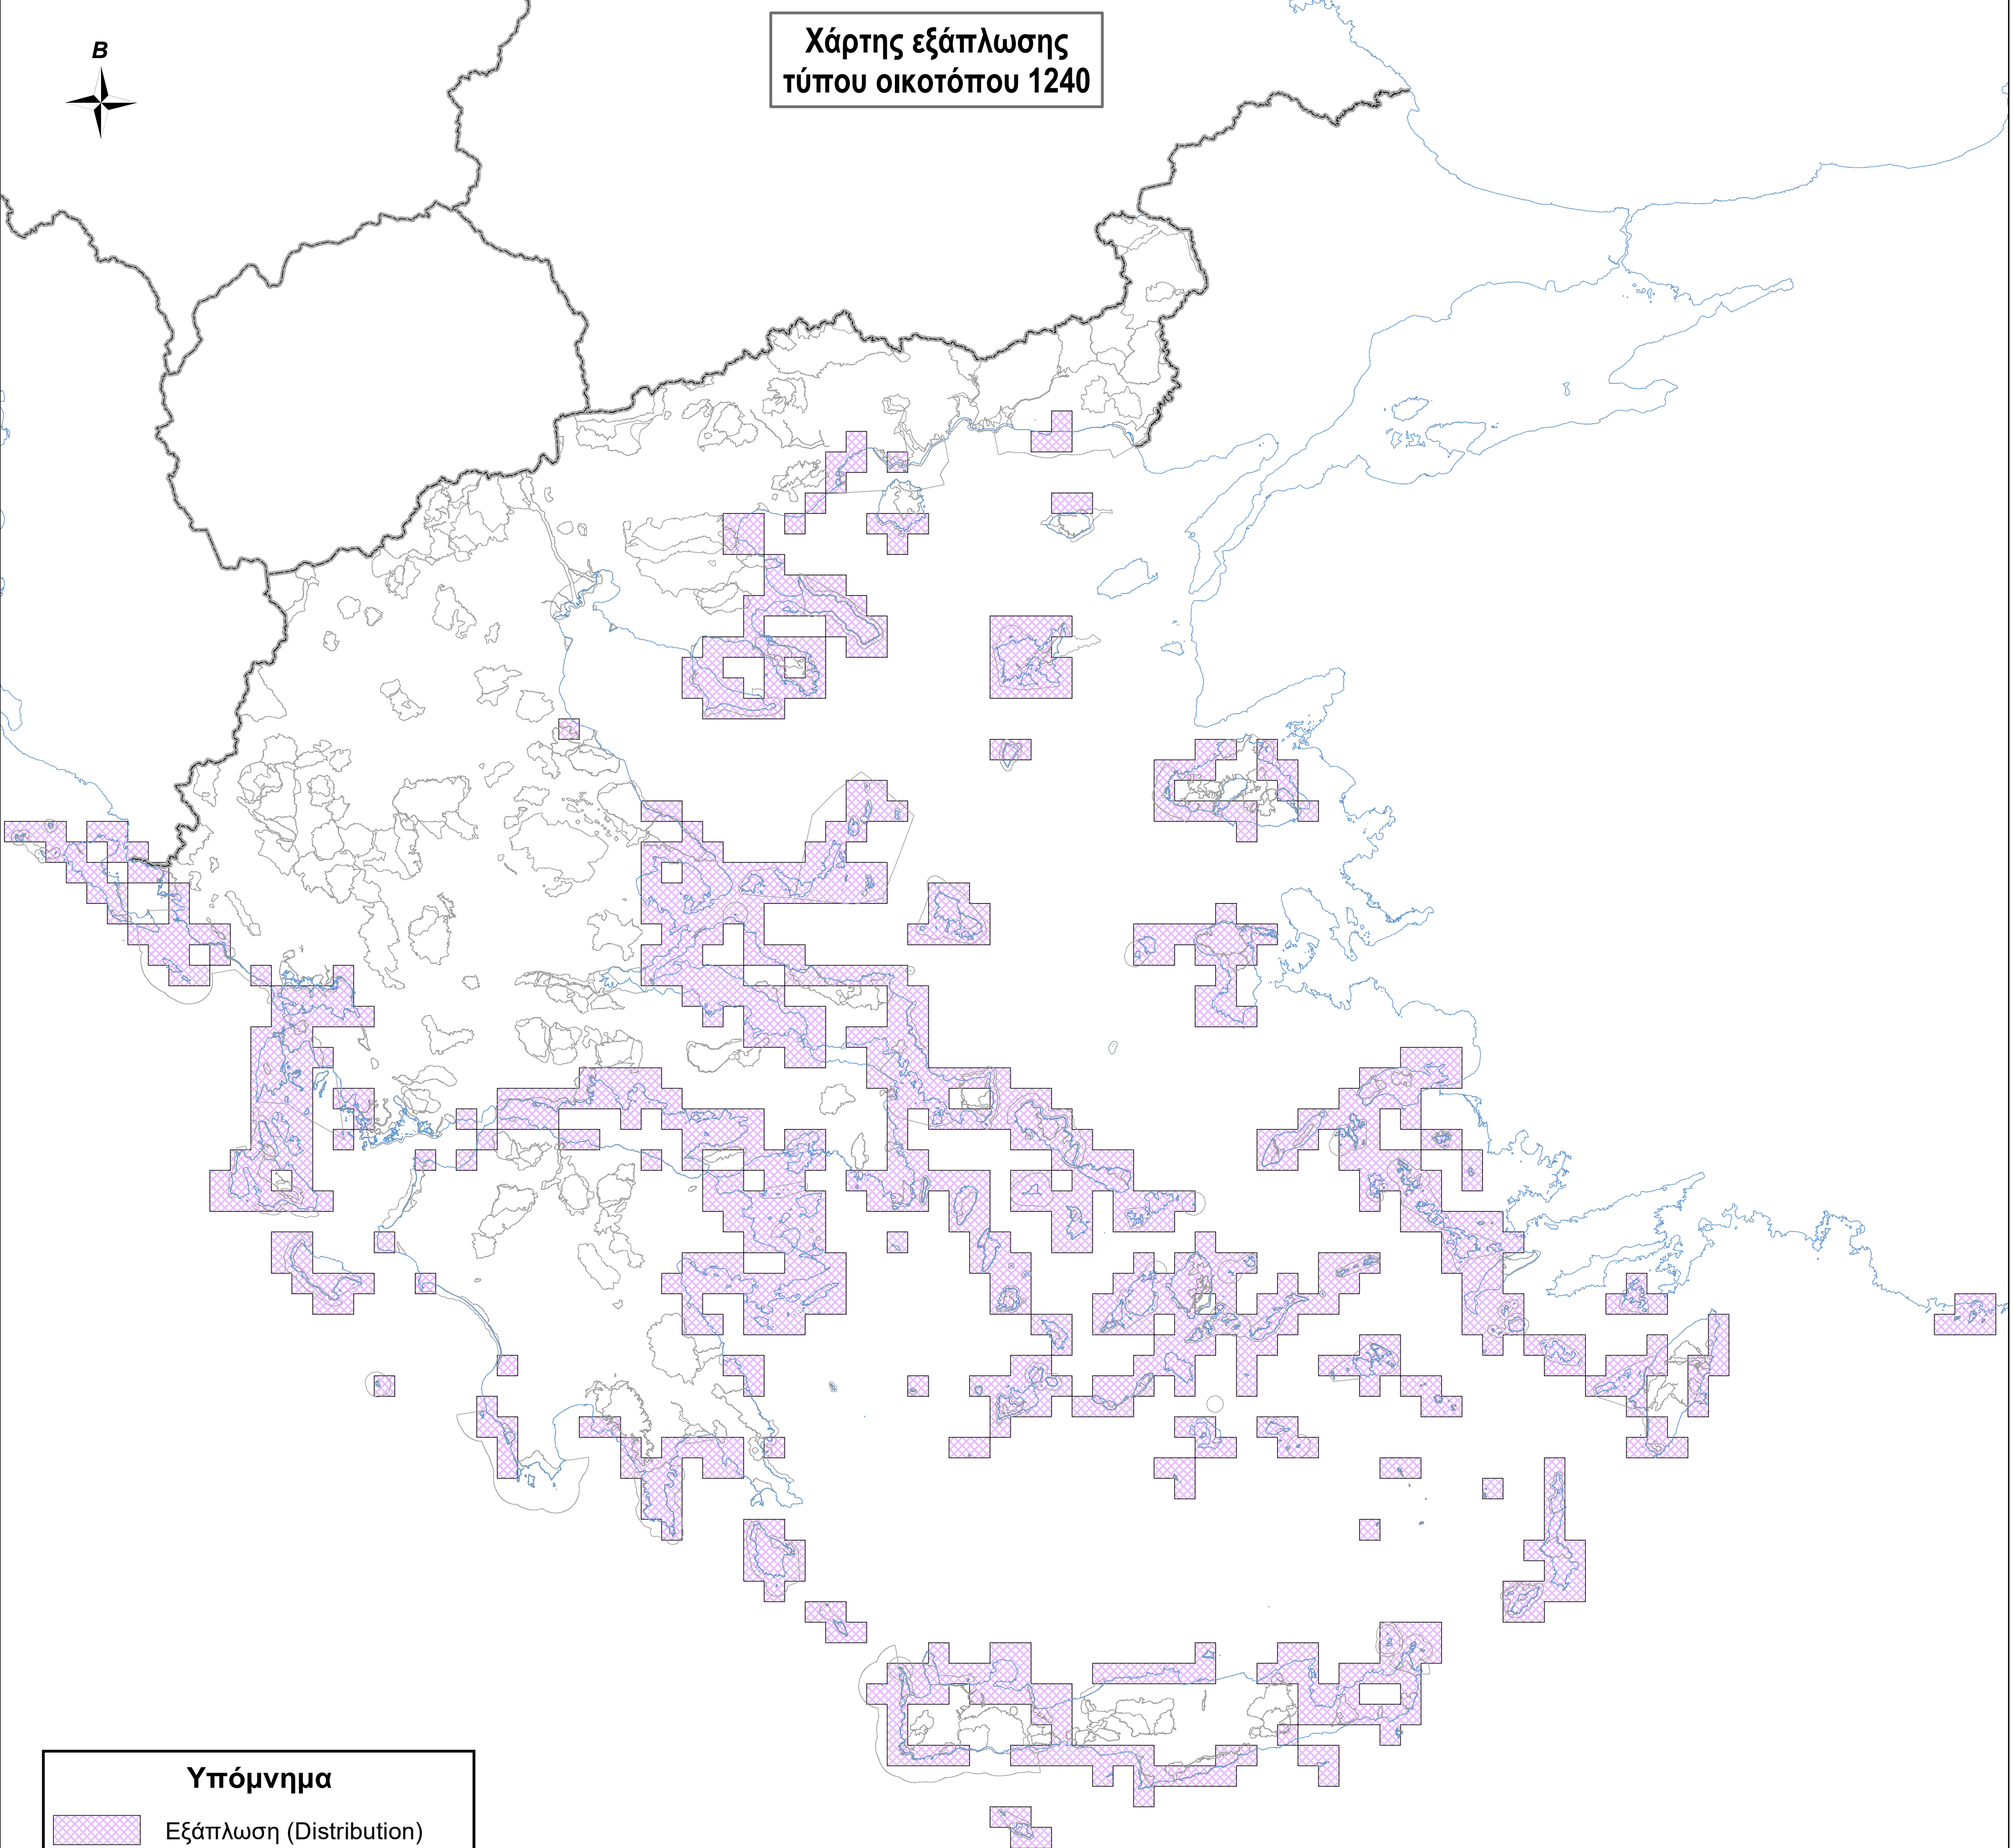

Χάρτης εξάπλωσης  
τύπου οικοτόπου 1240

**Υπόμνημα**

- Εξάπλωση (Distribution)
- Όρια περιοχών Natura 2000
- Ακτογραμμή
- Σύνορα