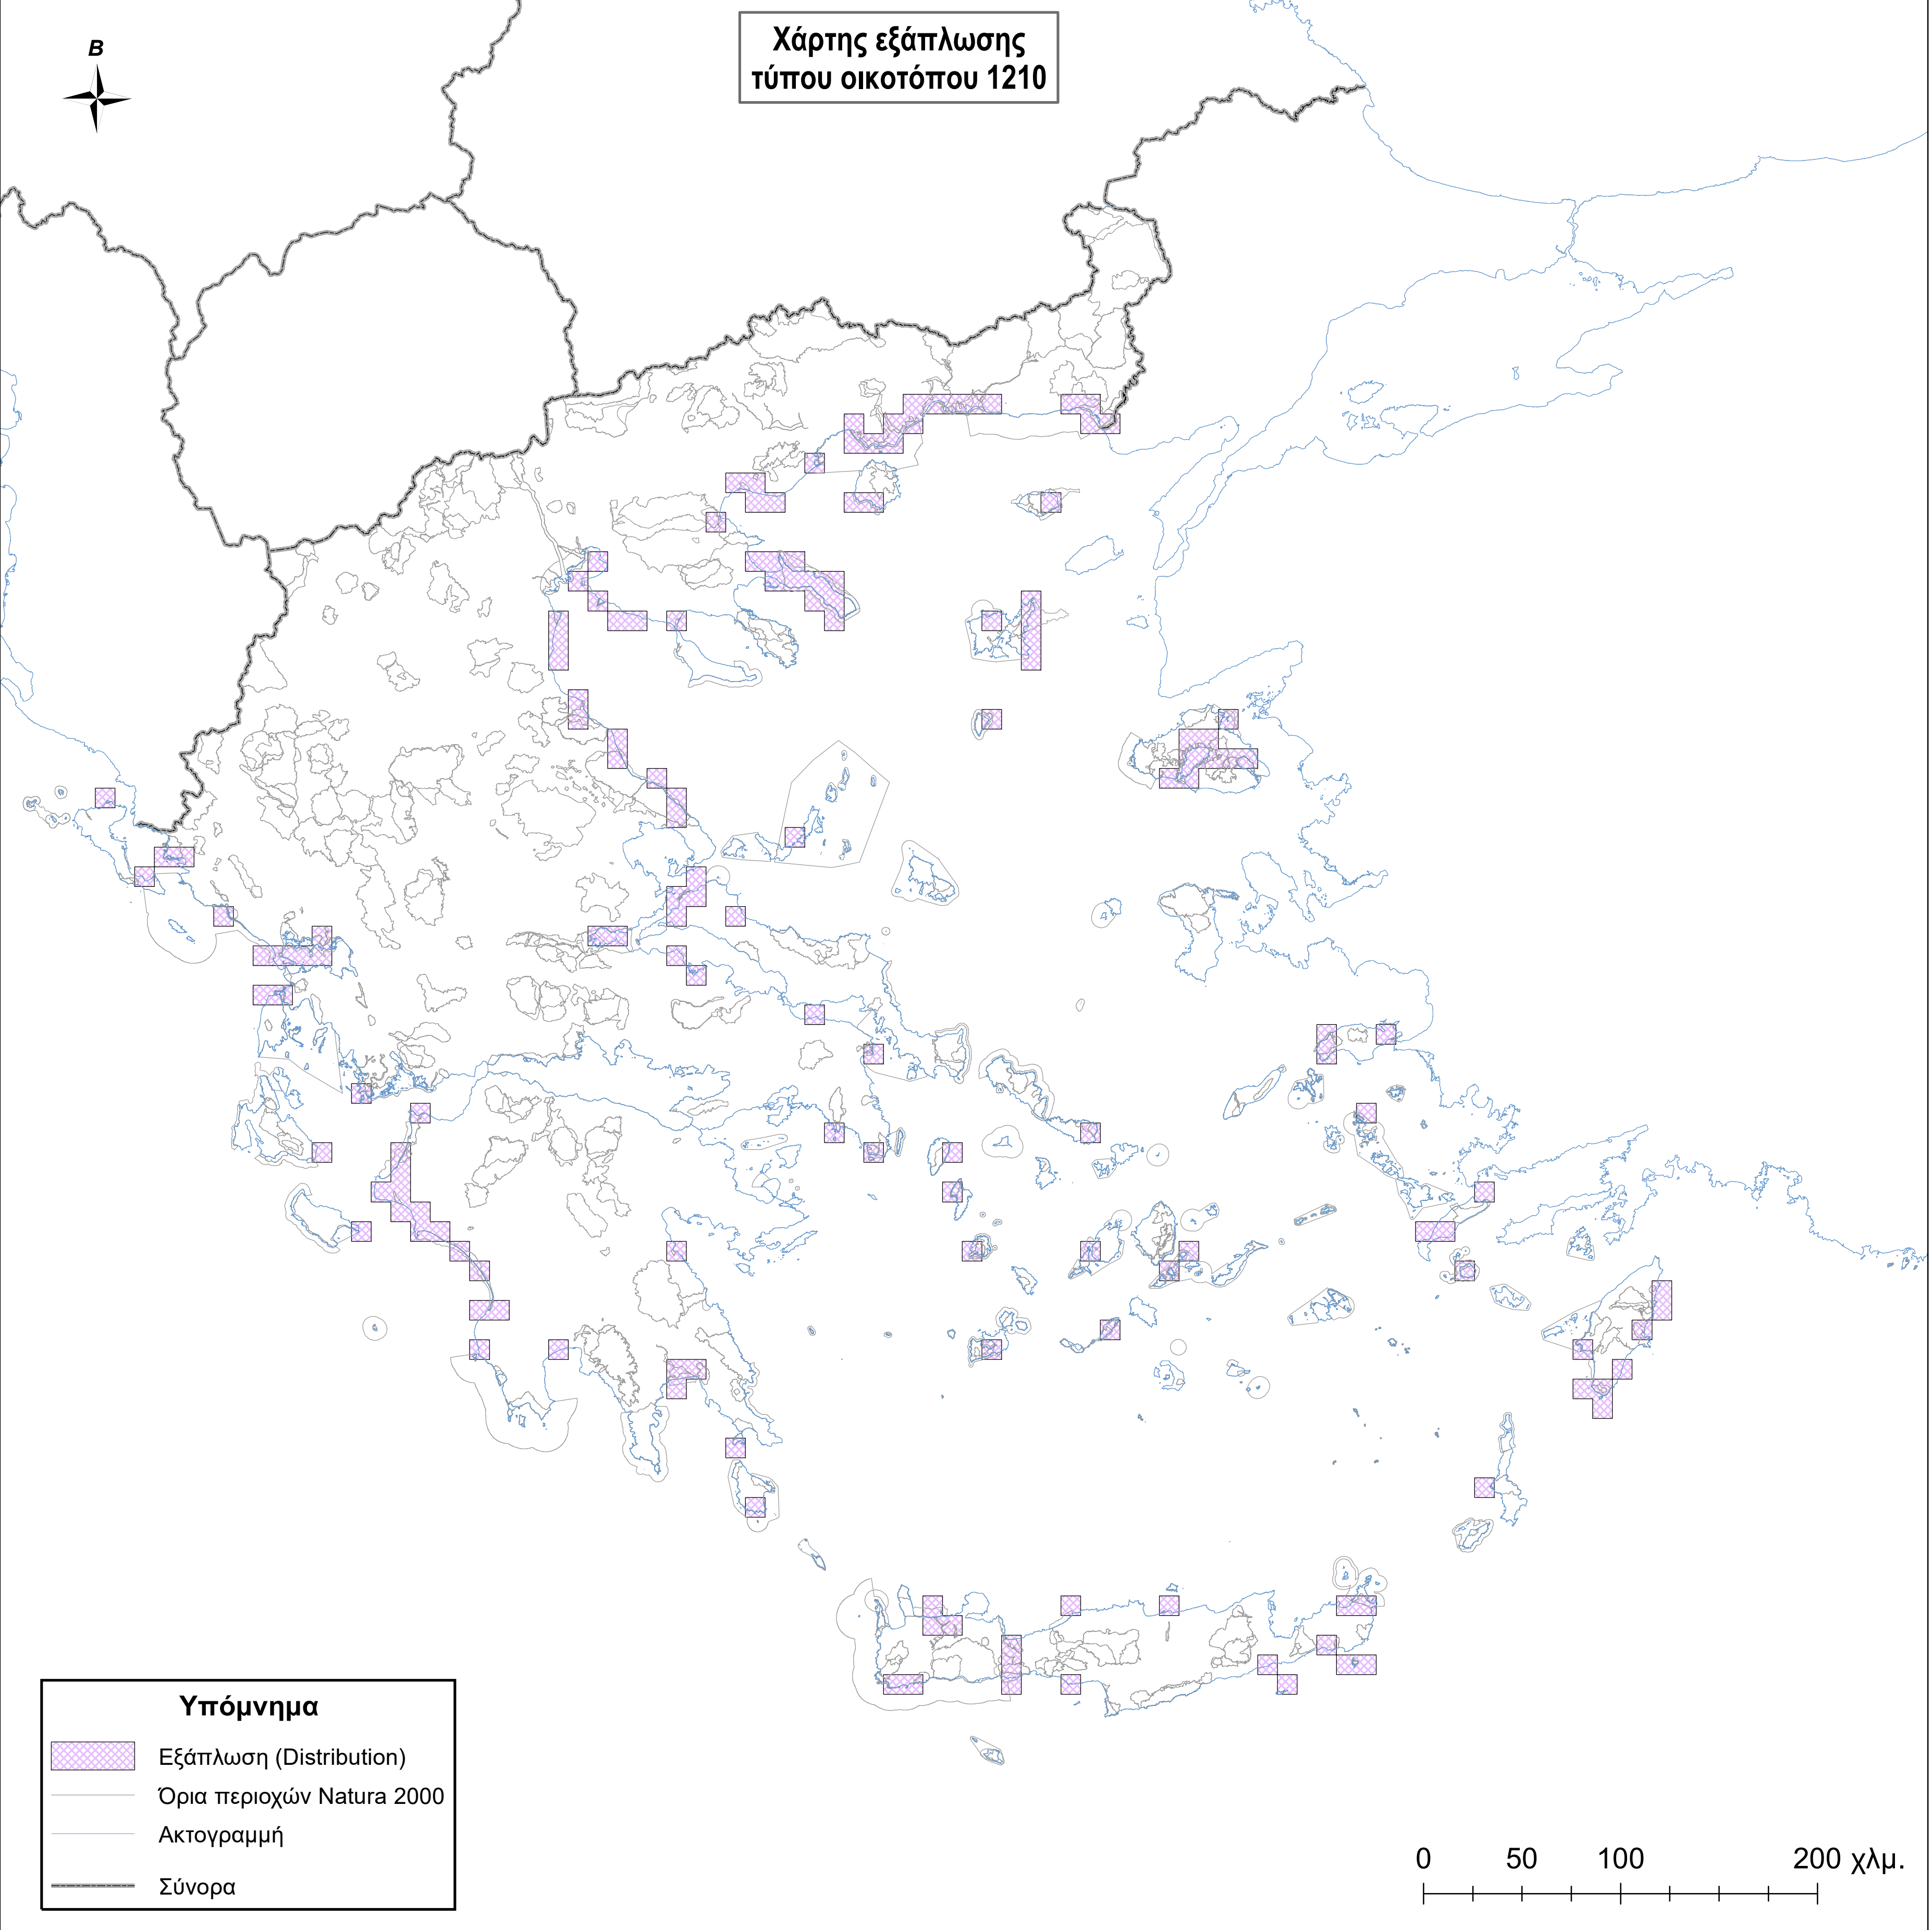

# Χάρτης εξάπλωσης τύπου οικοτόπου 1210

**Υπόμνημα**

-  Εξάπλωση (Distribution)
-  Όρια περιοχών Natura 2000
-  Ακτογραμμή
-  Σύνορα