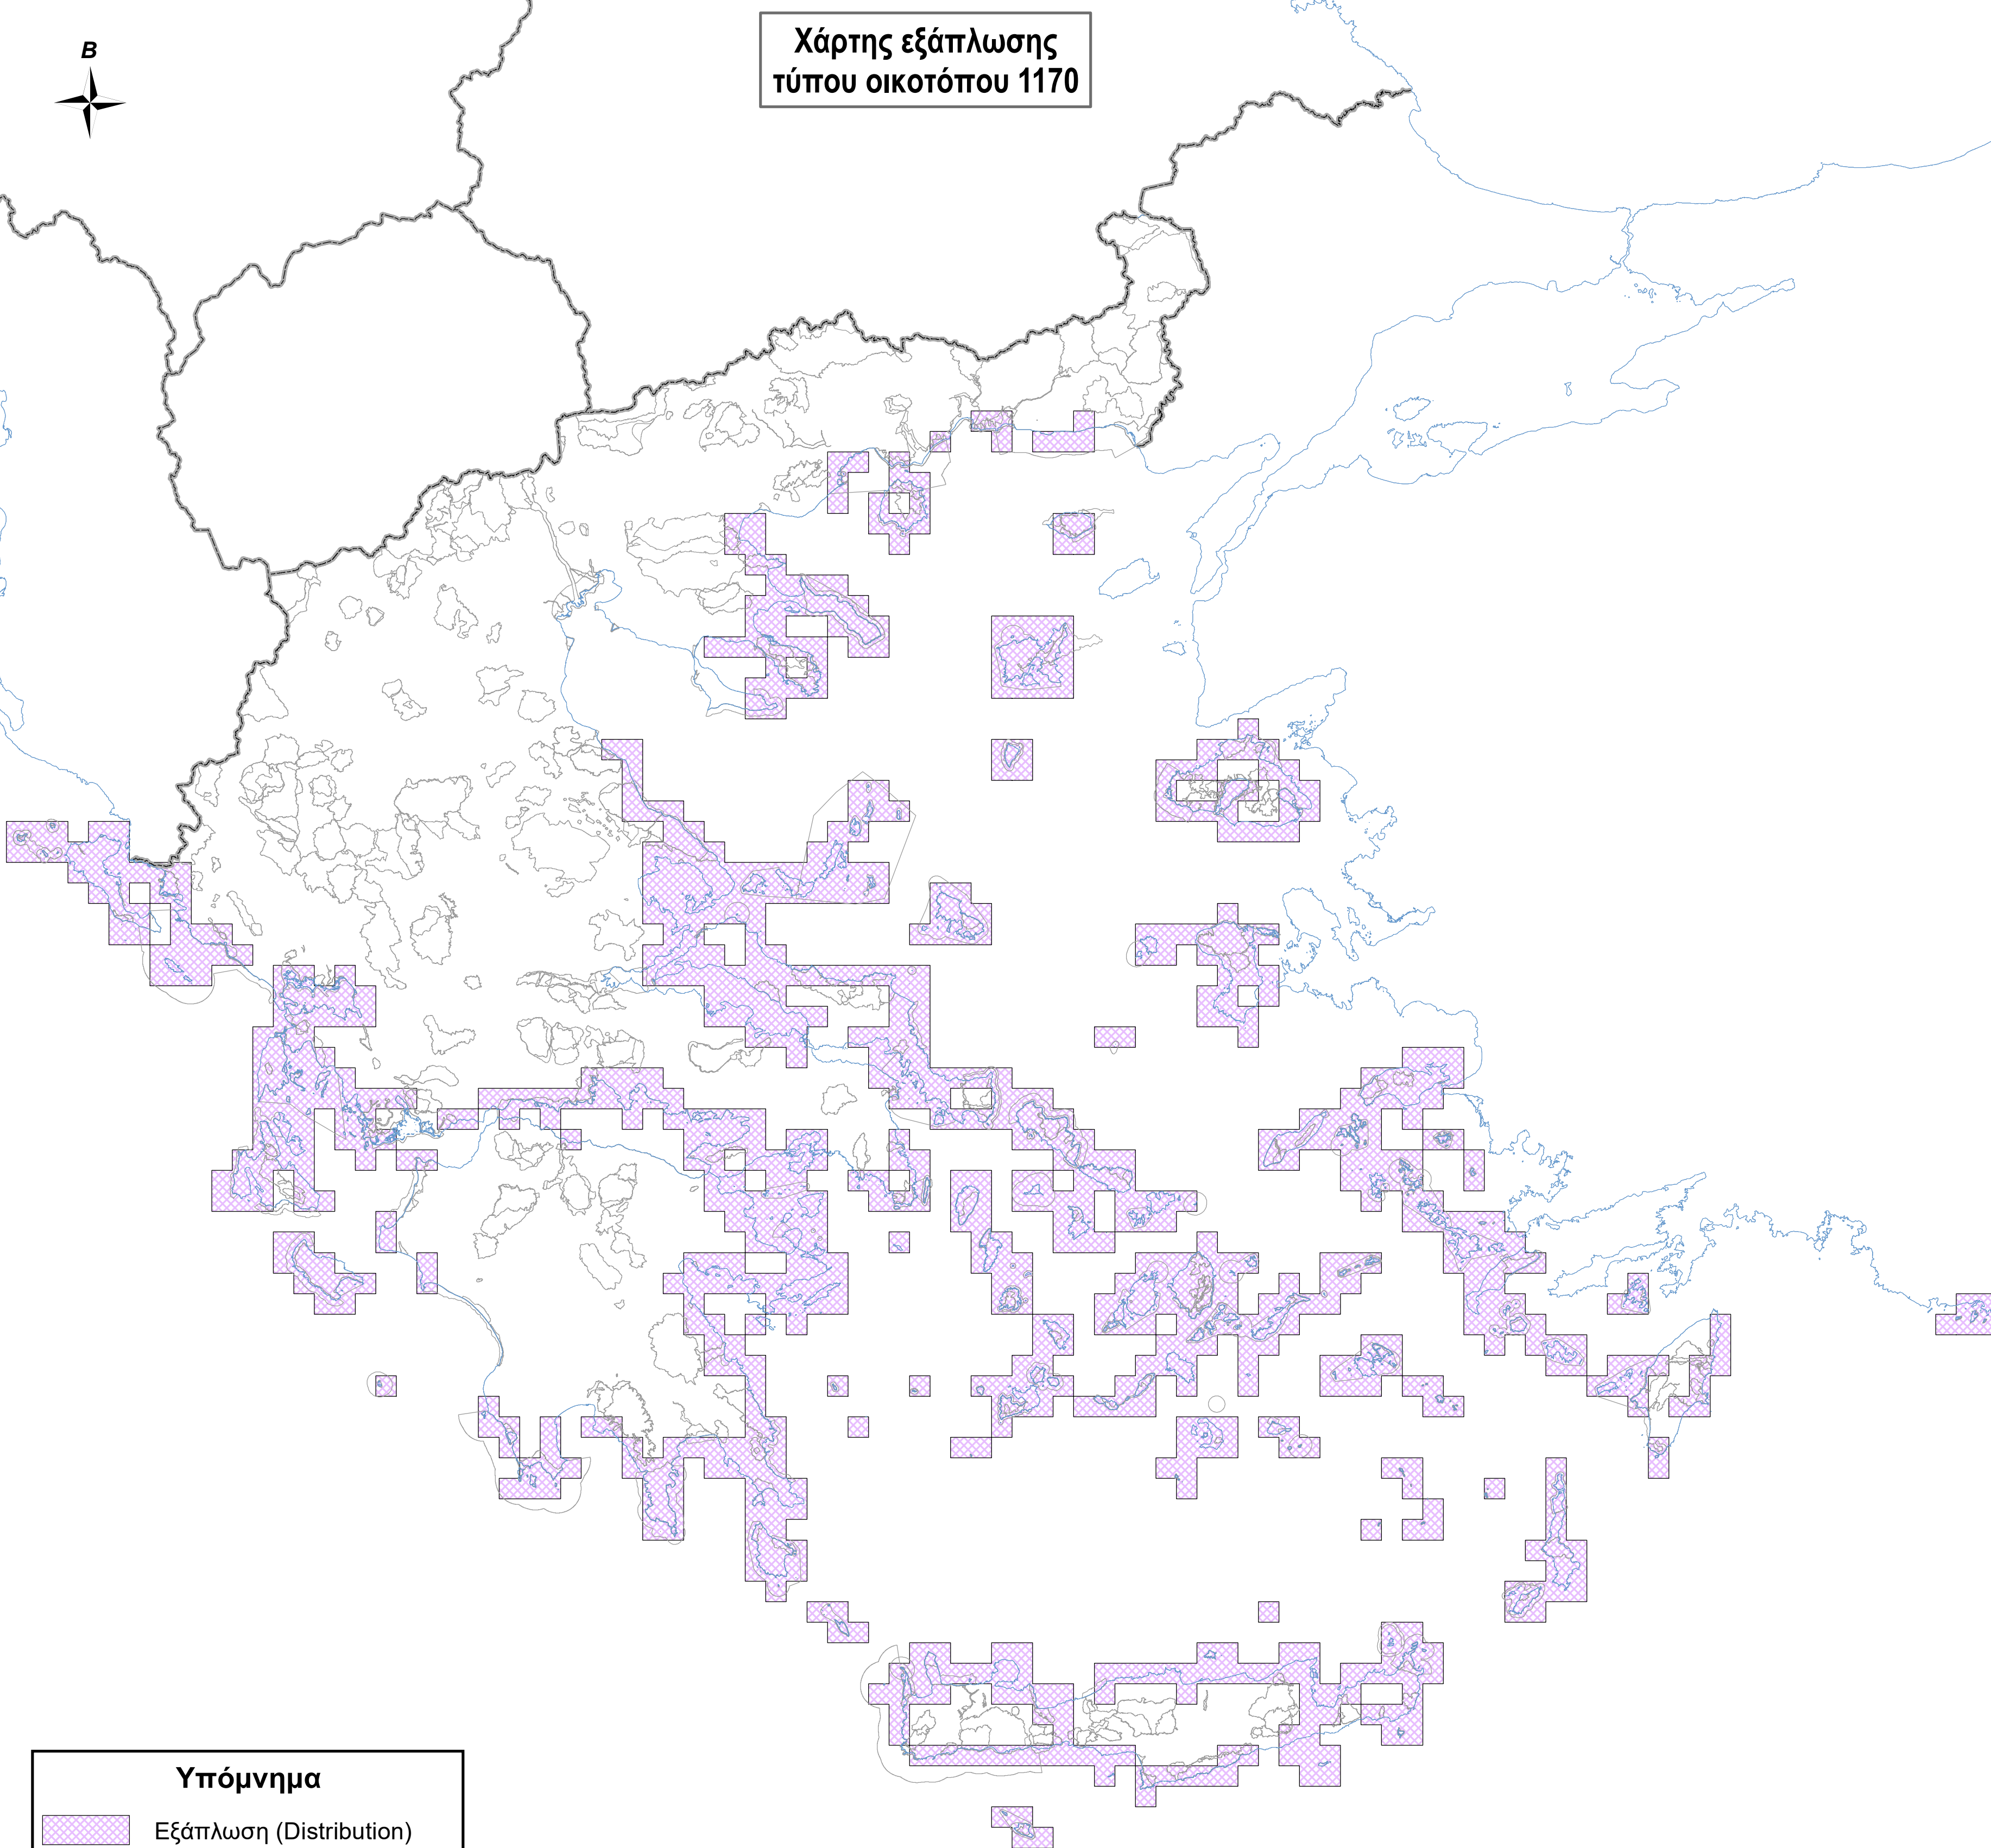

Χάρτης εξάπλωσης τύπου οικοτόπου 1170

Υπόμνημα

-  Εξάπλωση (Distribution)
-  Όρια περιοχών Natura 2000
-  Ακτογραμμή
-  Σύνορα