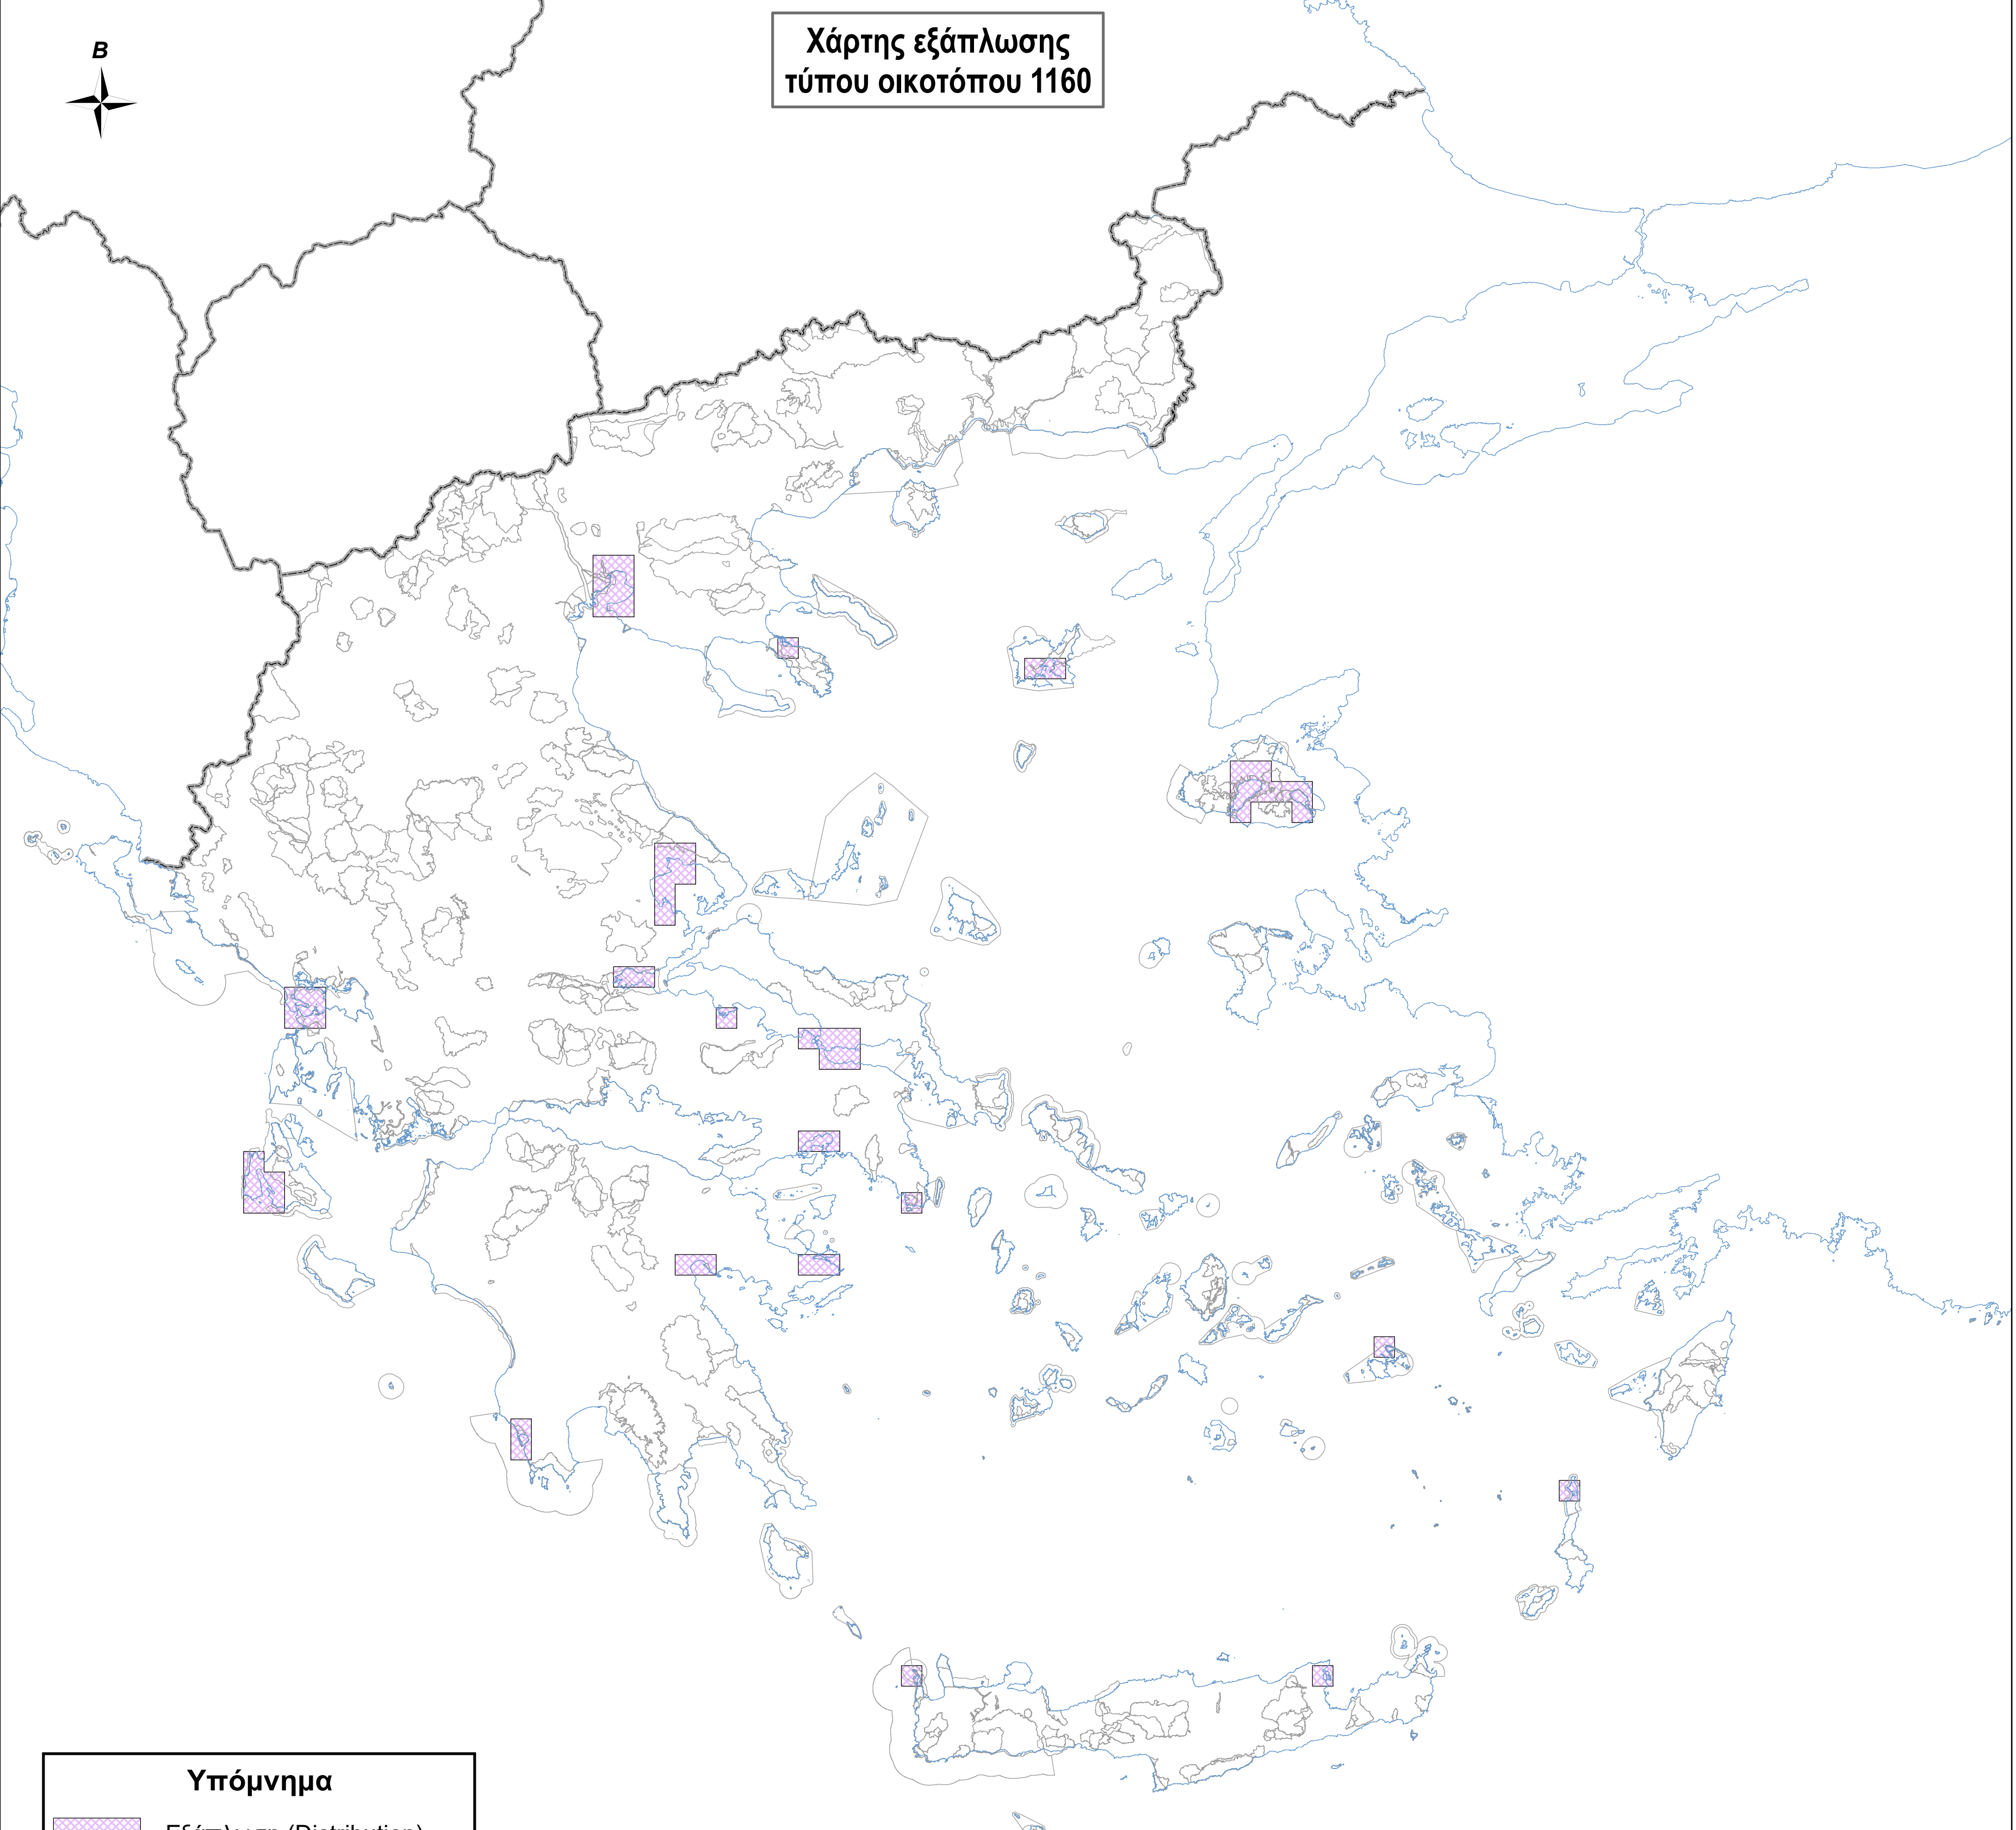

Χάρτης εξάπλωσης τύπου οικοτόπου 1160

Υπόμνημα

-  Εξάπλωση (Distribution)
-  Όρια περιοχών Natura 2000
-  Ακτογραμμή
-  Σύνορα