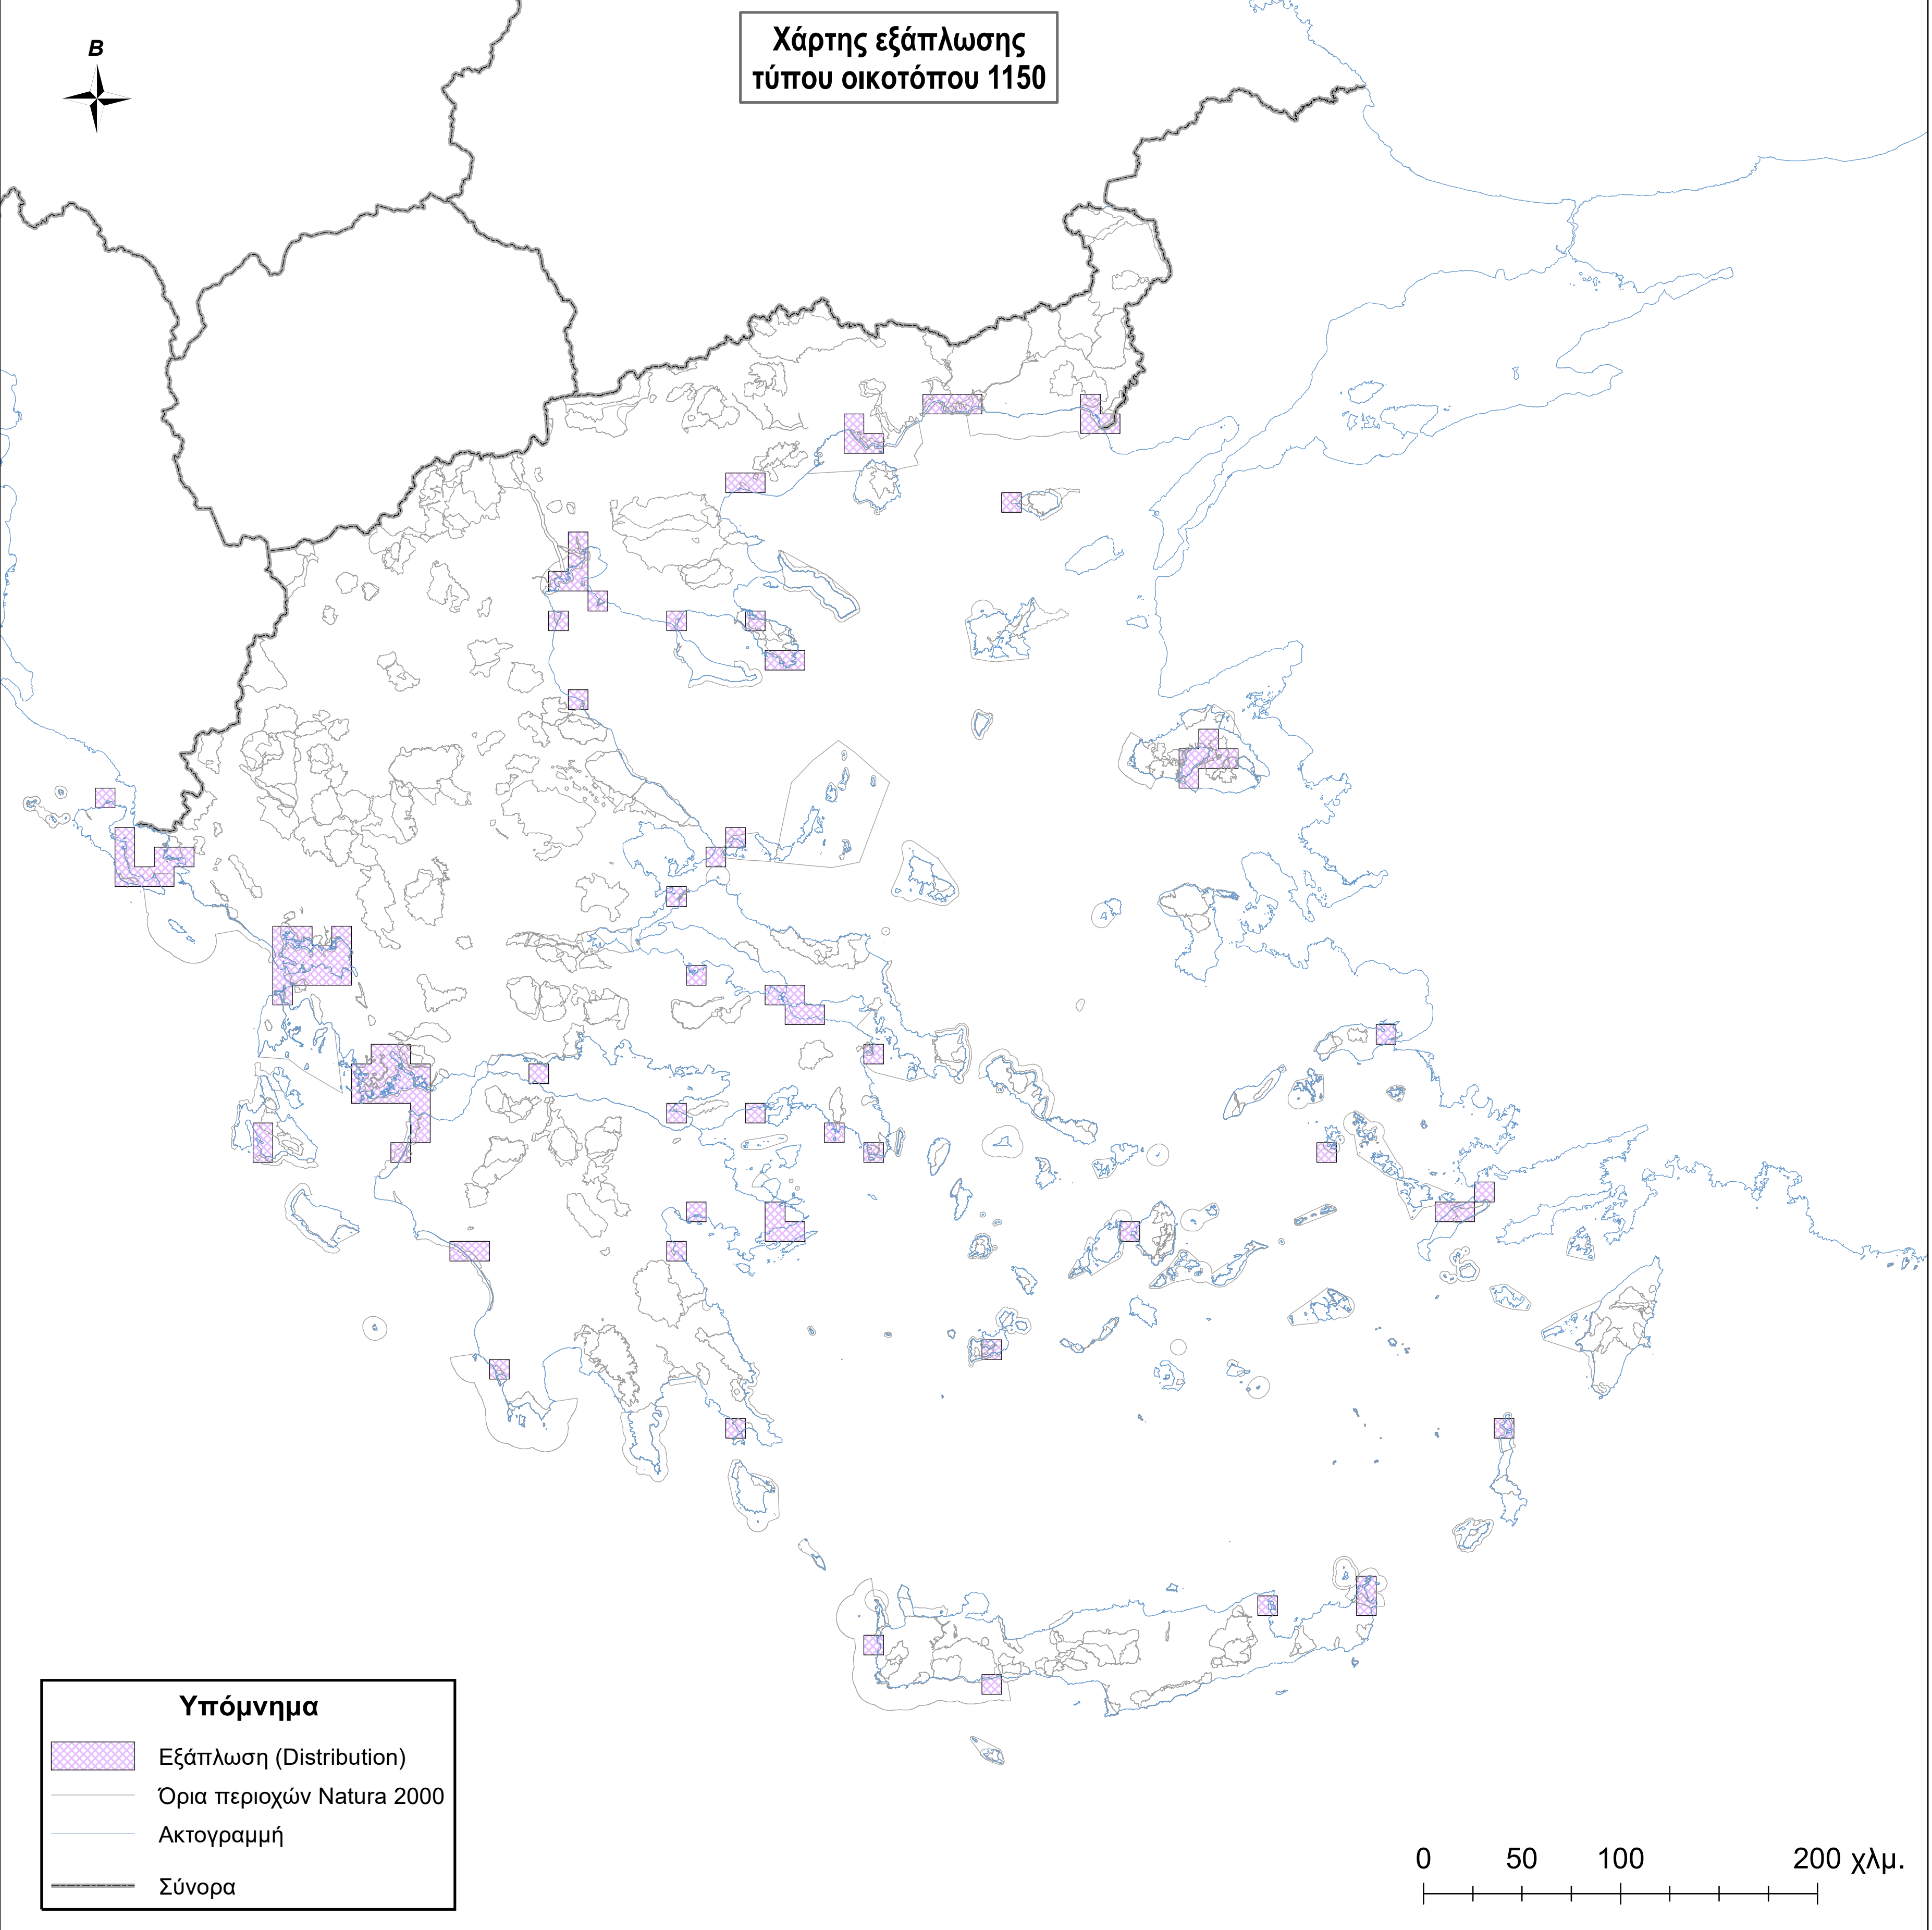

Χάρτης εξάπλωσης τύπου οικοτόπου 1150

Υπόμνημα

-  Εξάπλωση (Distribution)
-  Όρια περιοχών Natura 2000
-  Ακτογραμμή
-  Σύνορα