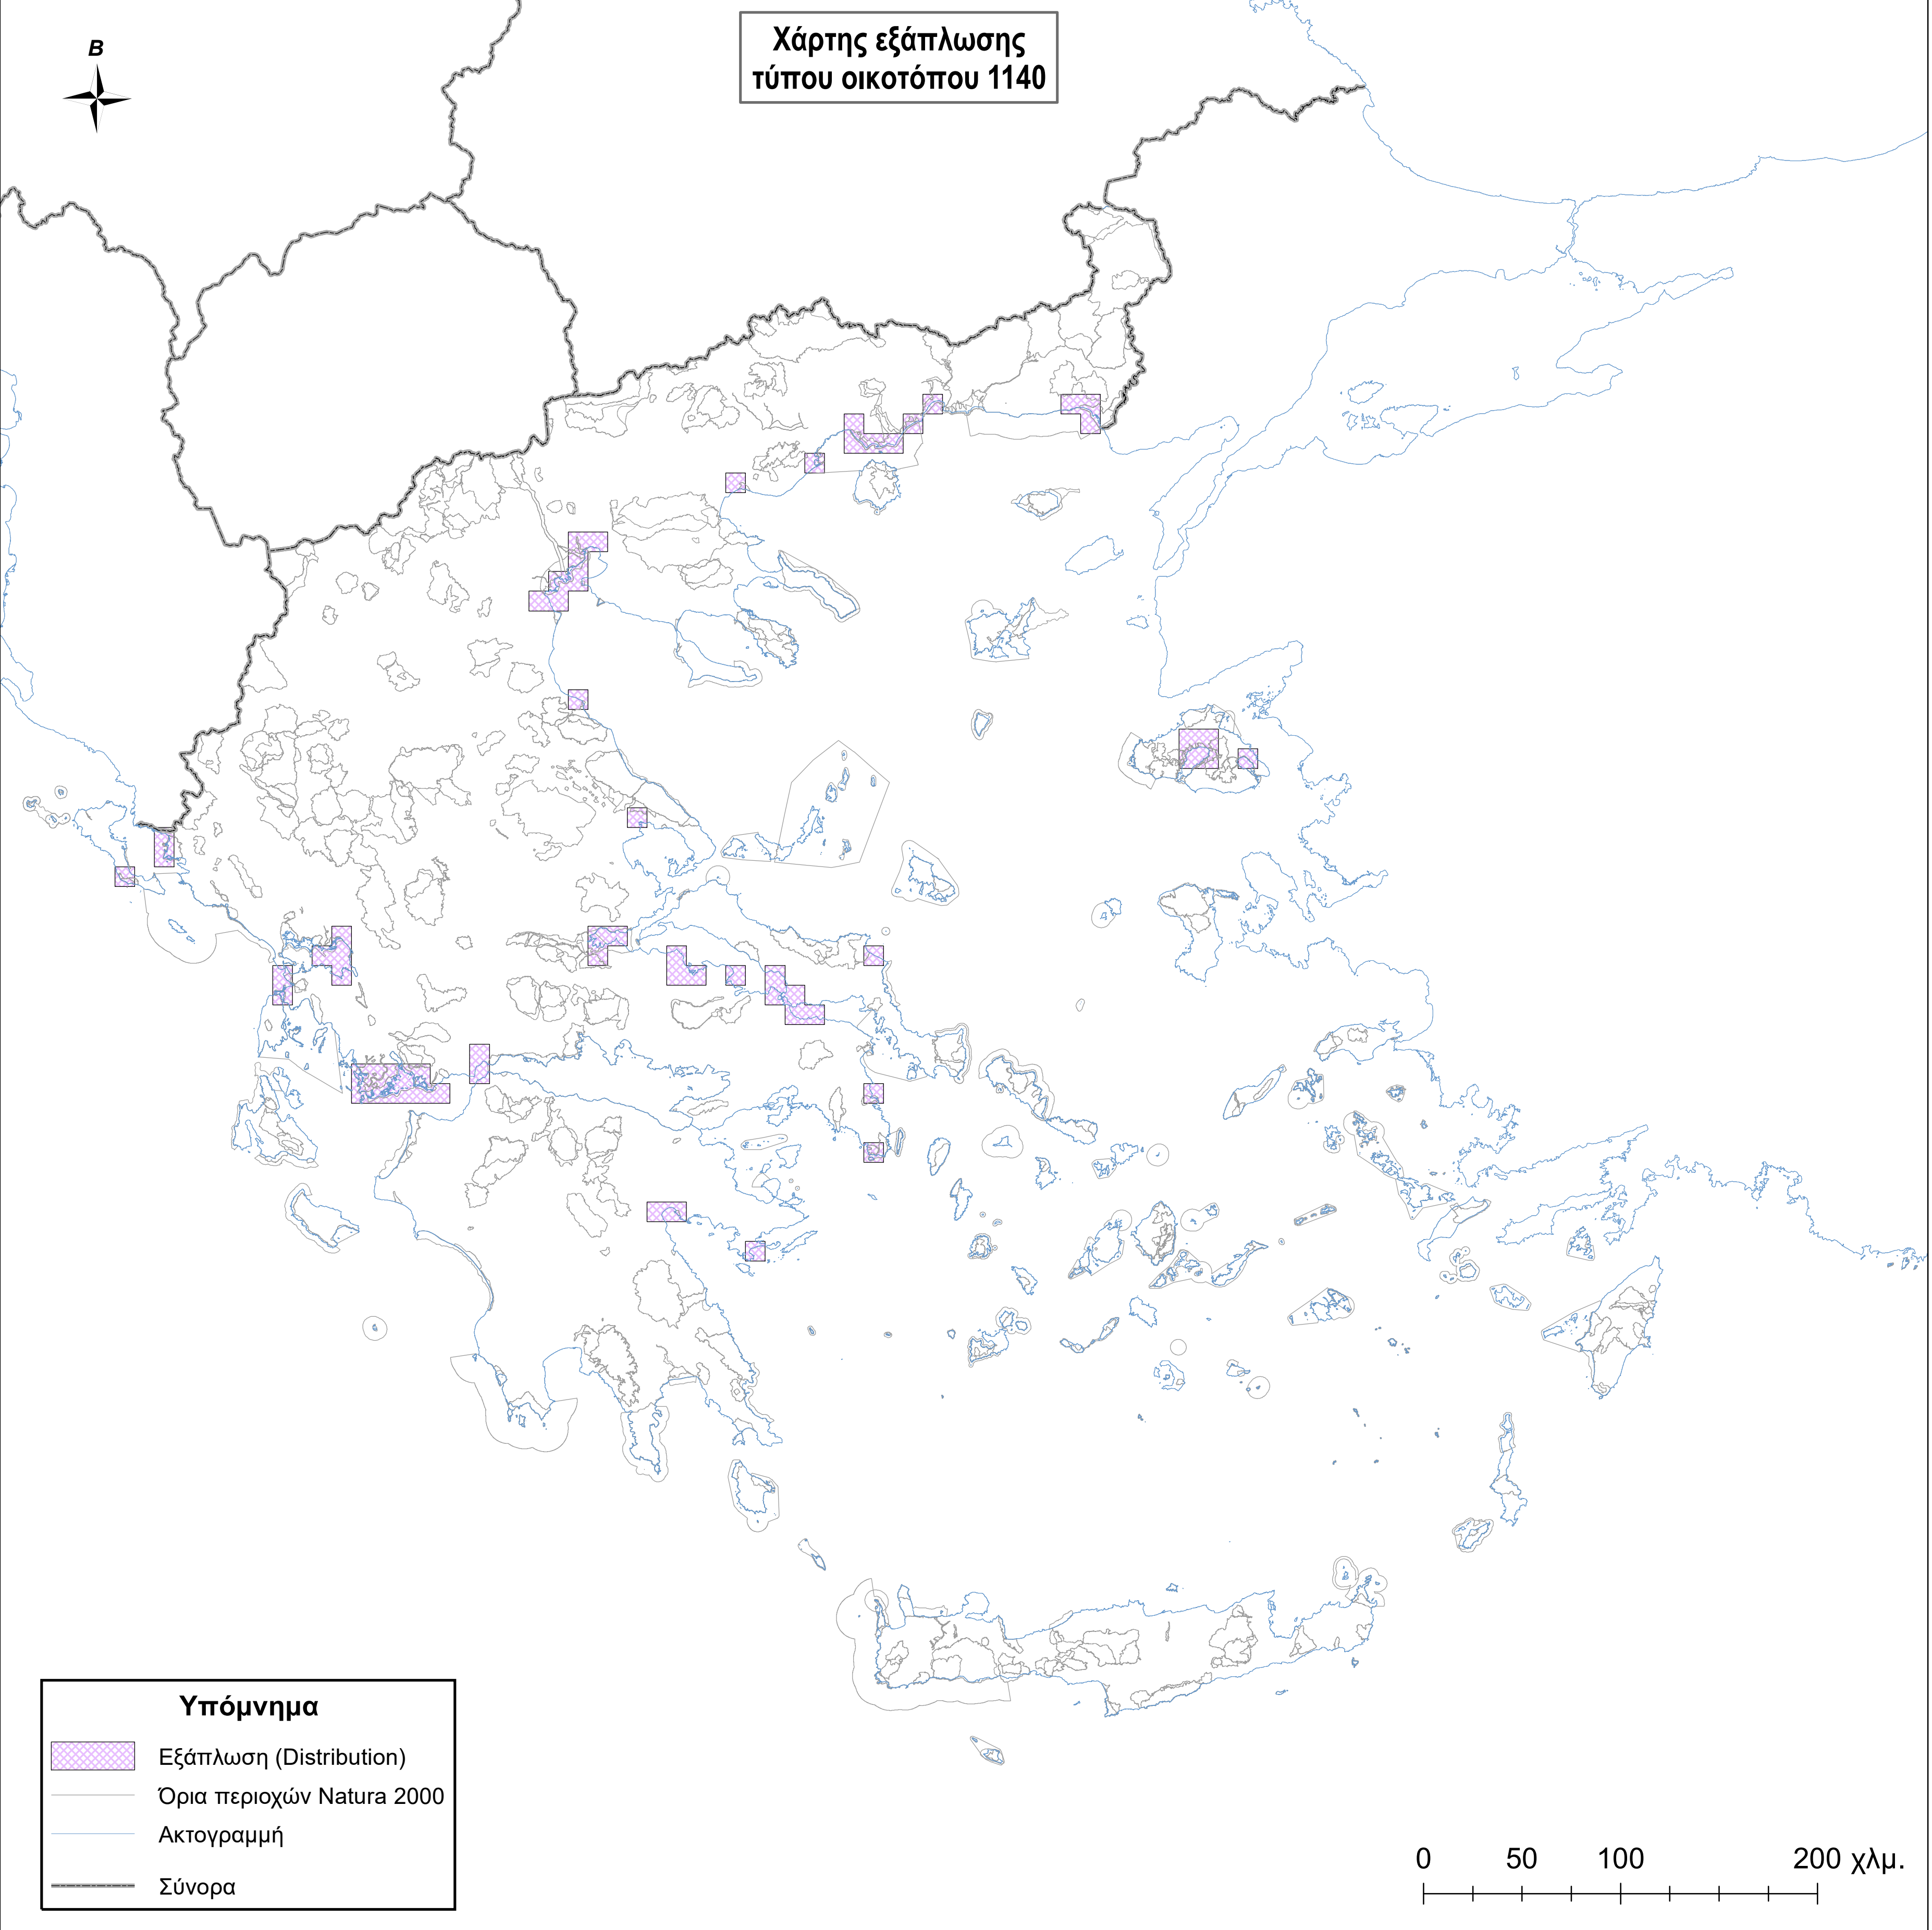

Χάρτης εξάπλωσης τύπου οικοτόπου 1140

Υπόμνημα

-  Εξάπλωση (Distribution)
-  Όρια περιοχών Natura 2000
-  Ακτογραμμή
-  Σύνορα