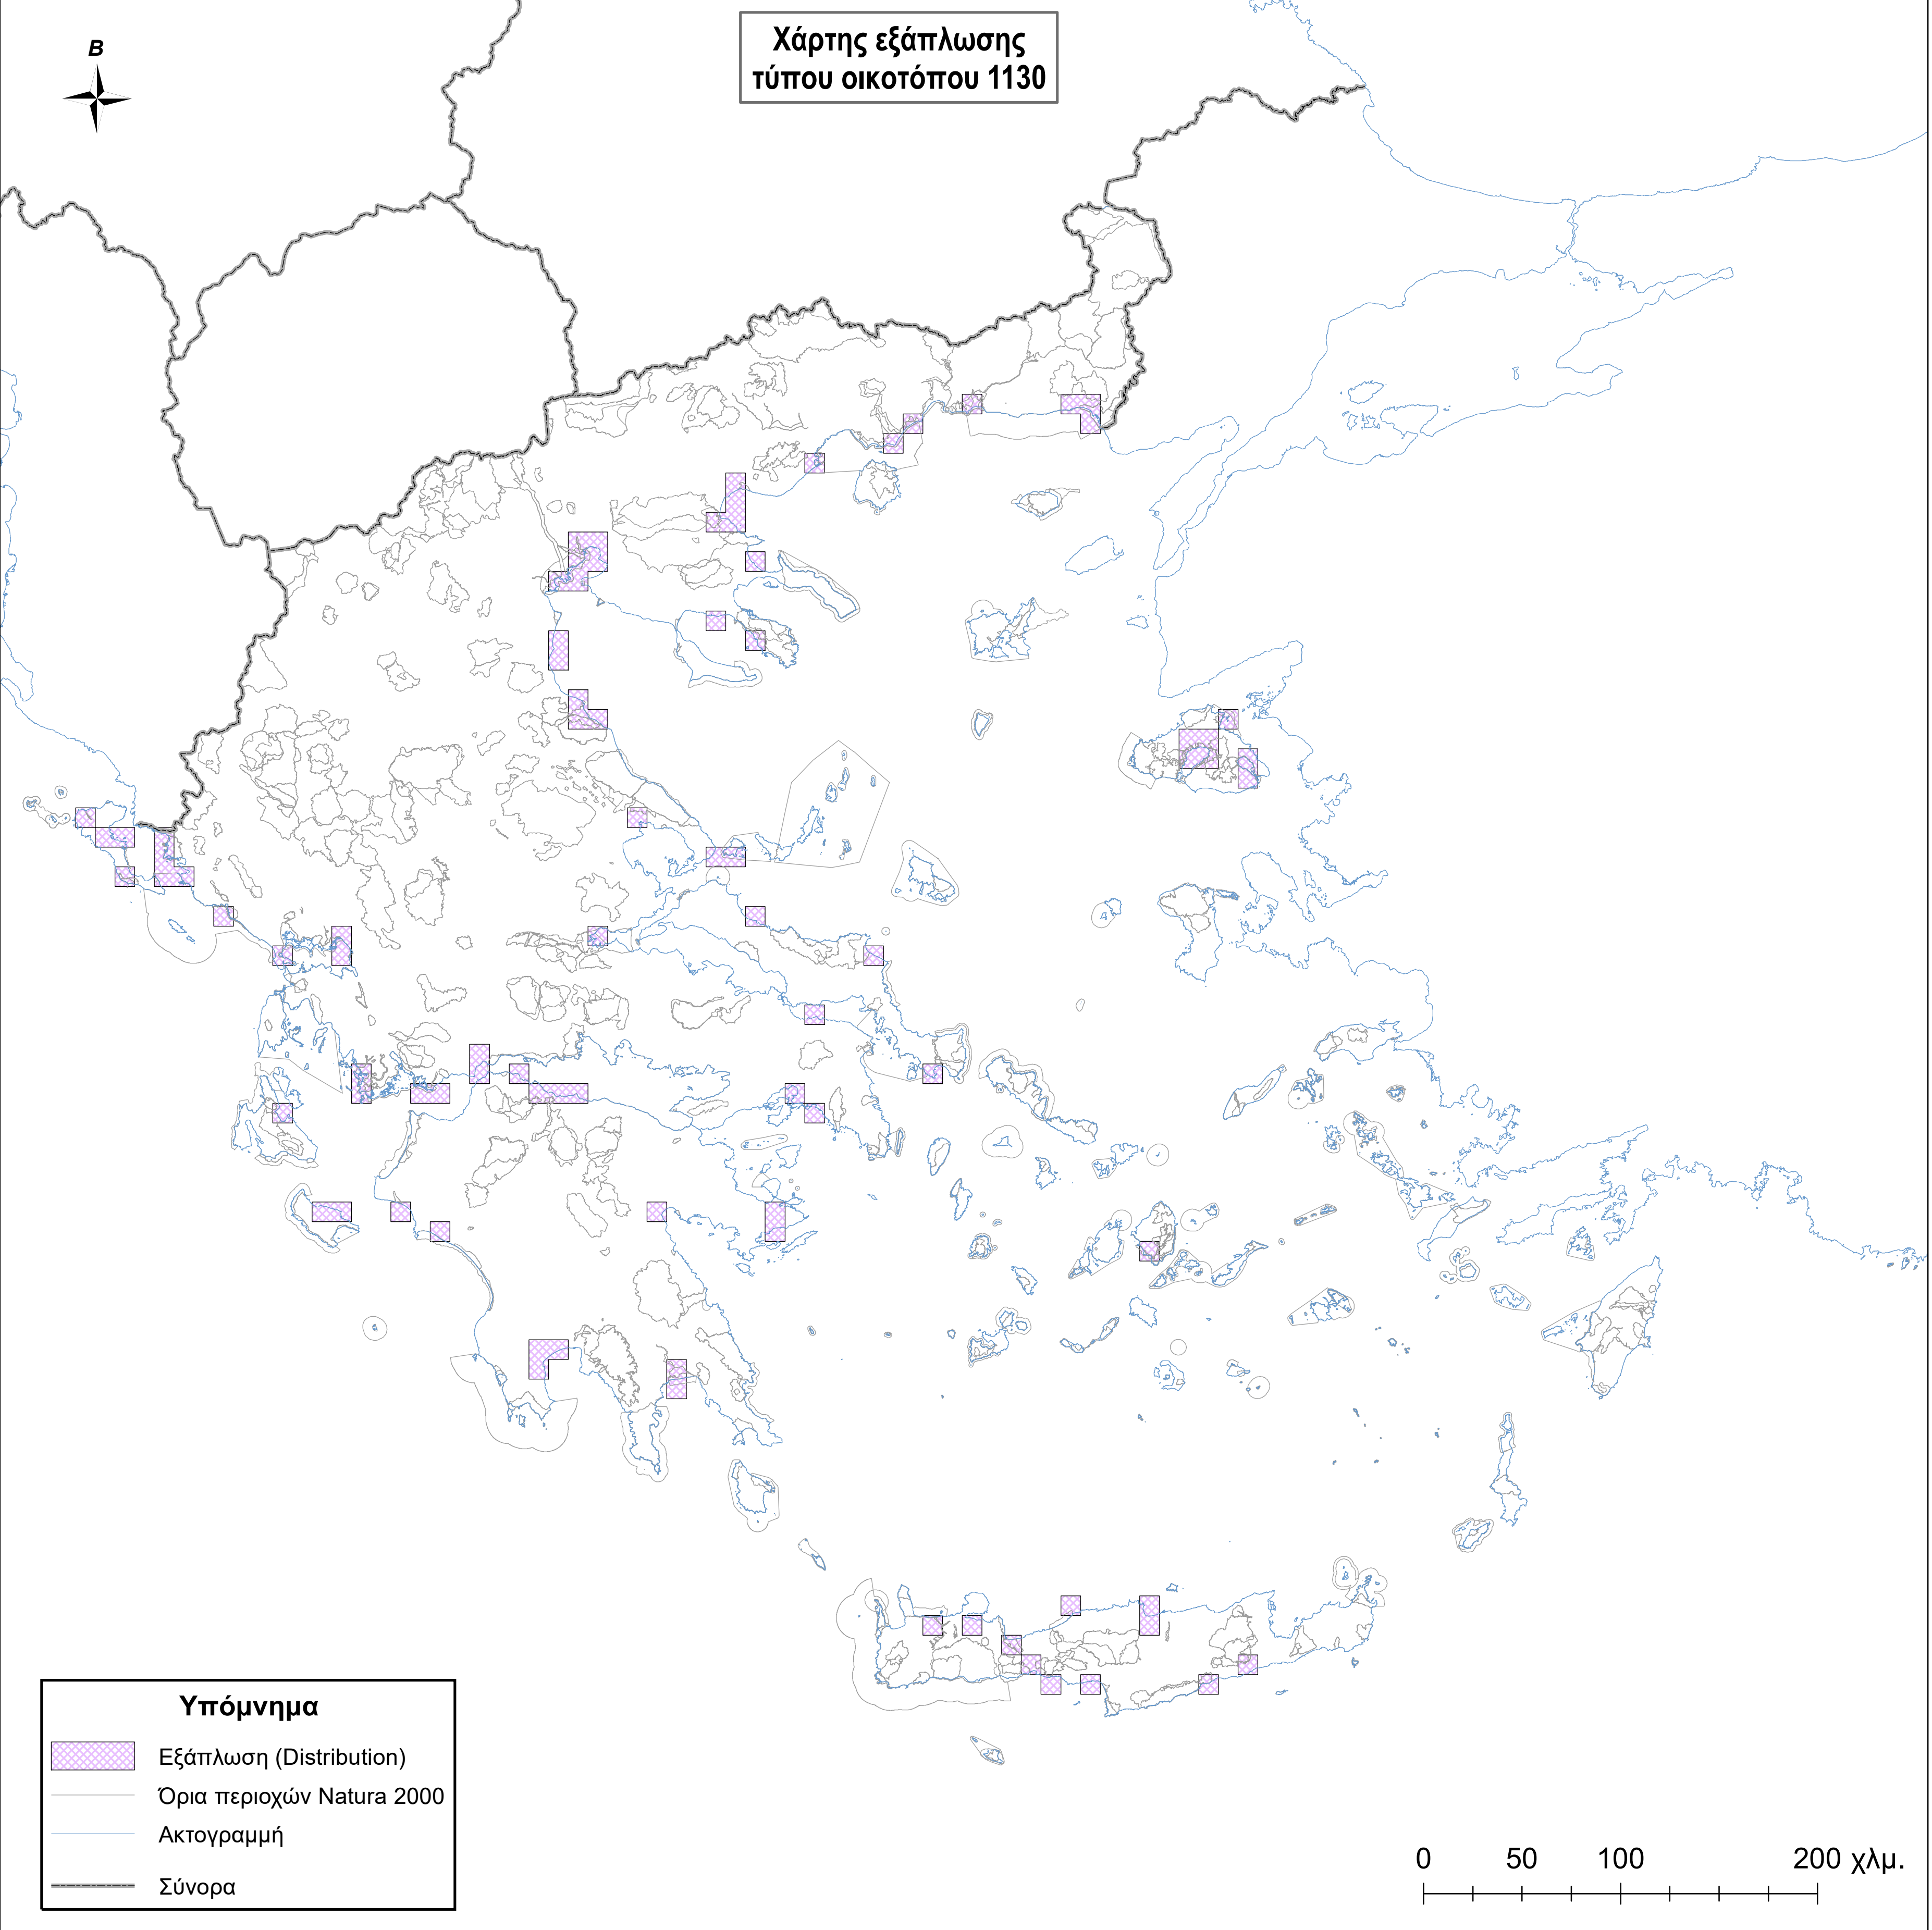

Χάρτης εξάπλωσης τύπου οικοτόπου 1130

Υπόμνημα

-  Εξάπλωση (Distribution)
-  Όρια περιοχών Natura 2000
-  Ακτογραμμή
-  Σύνορα