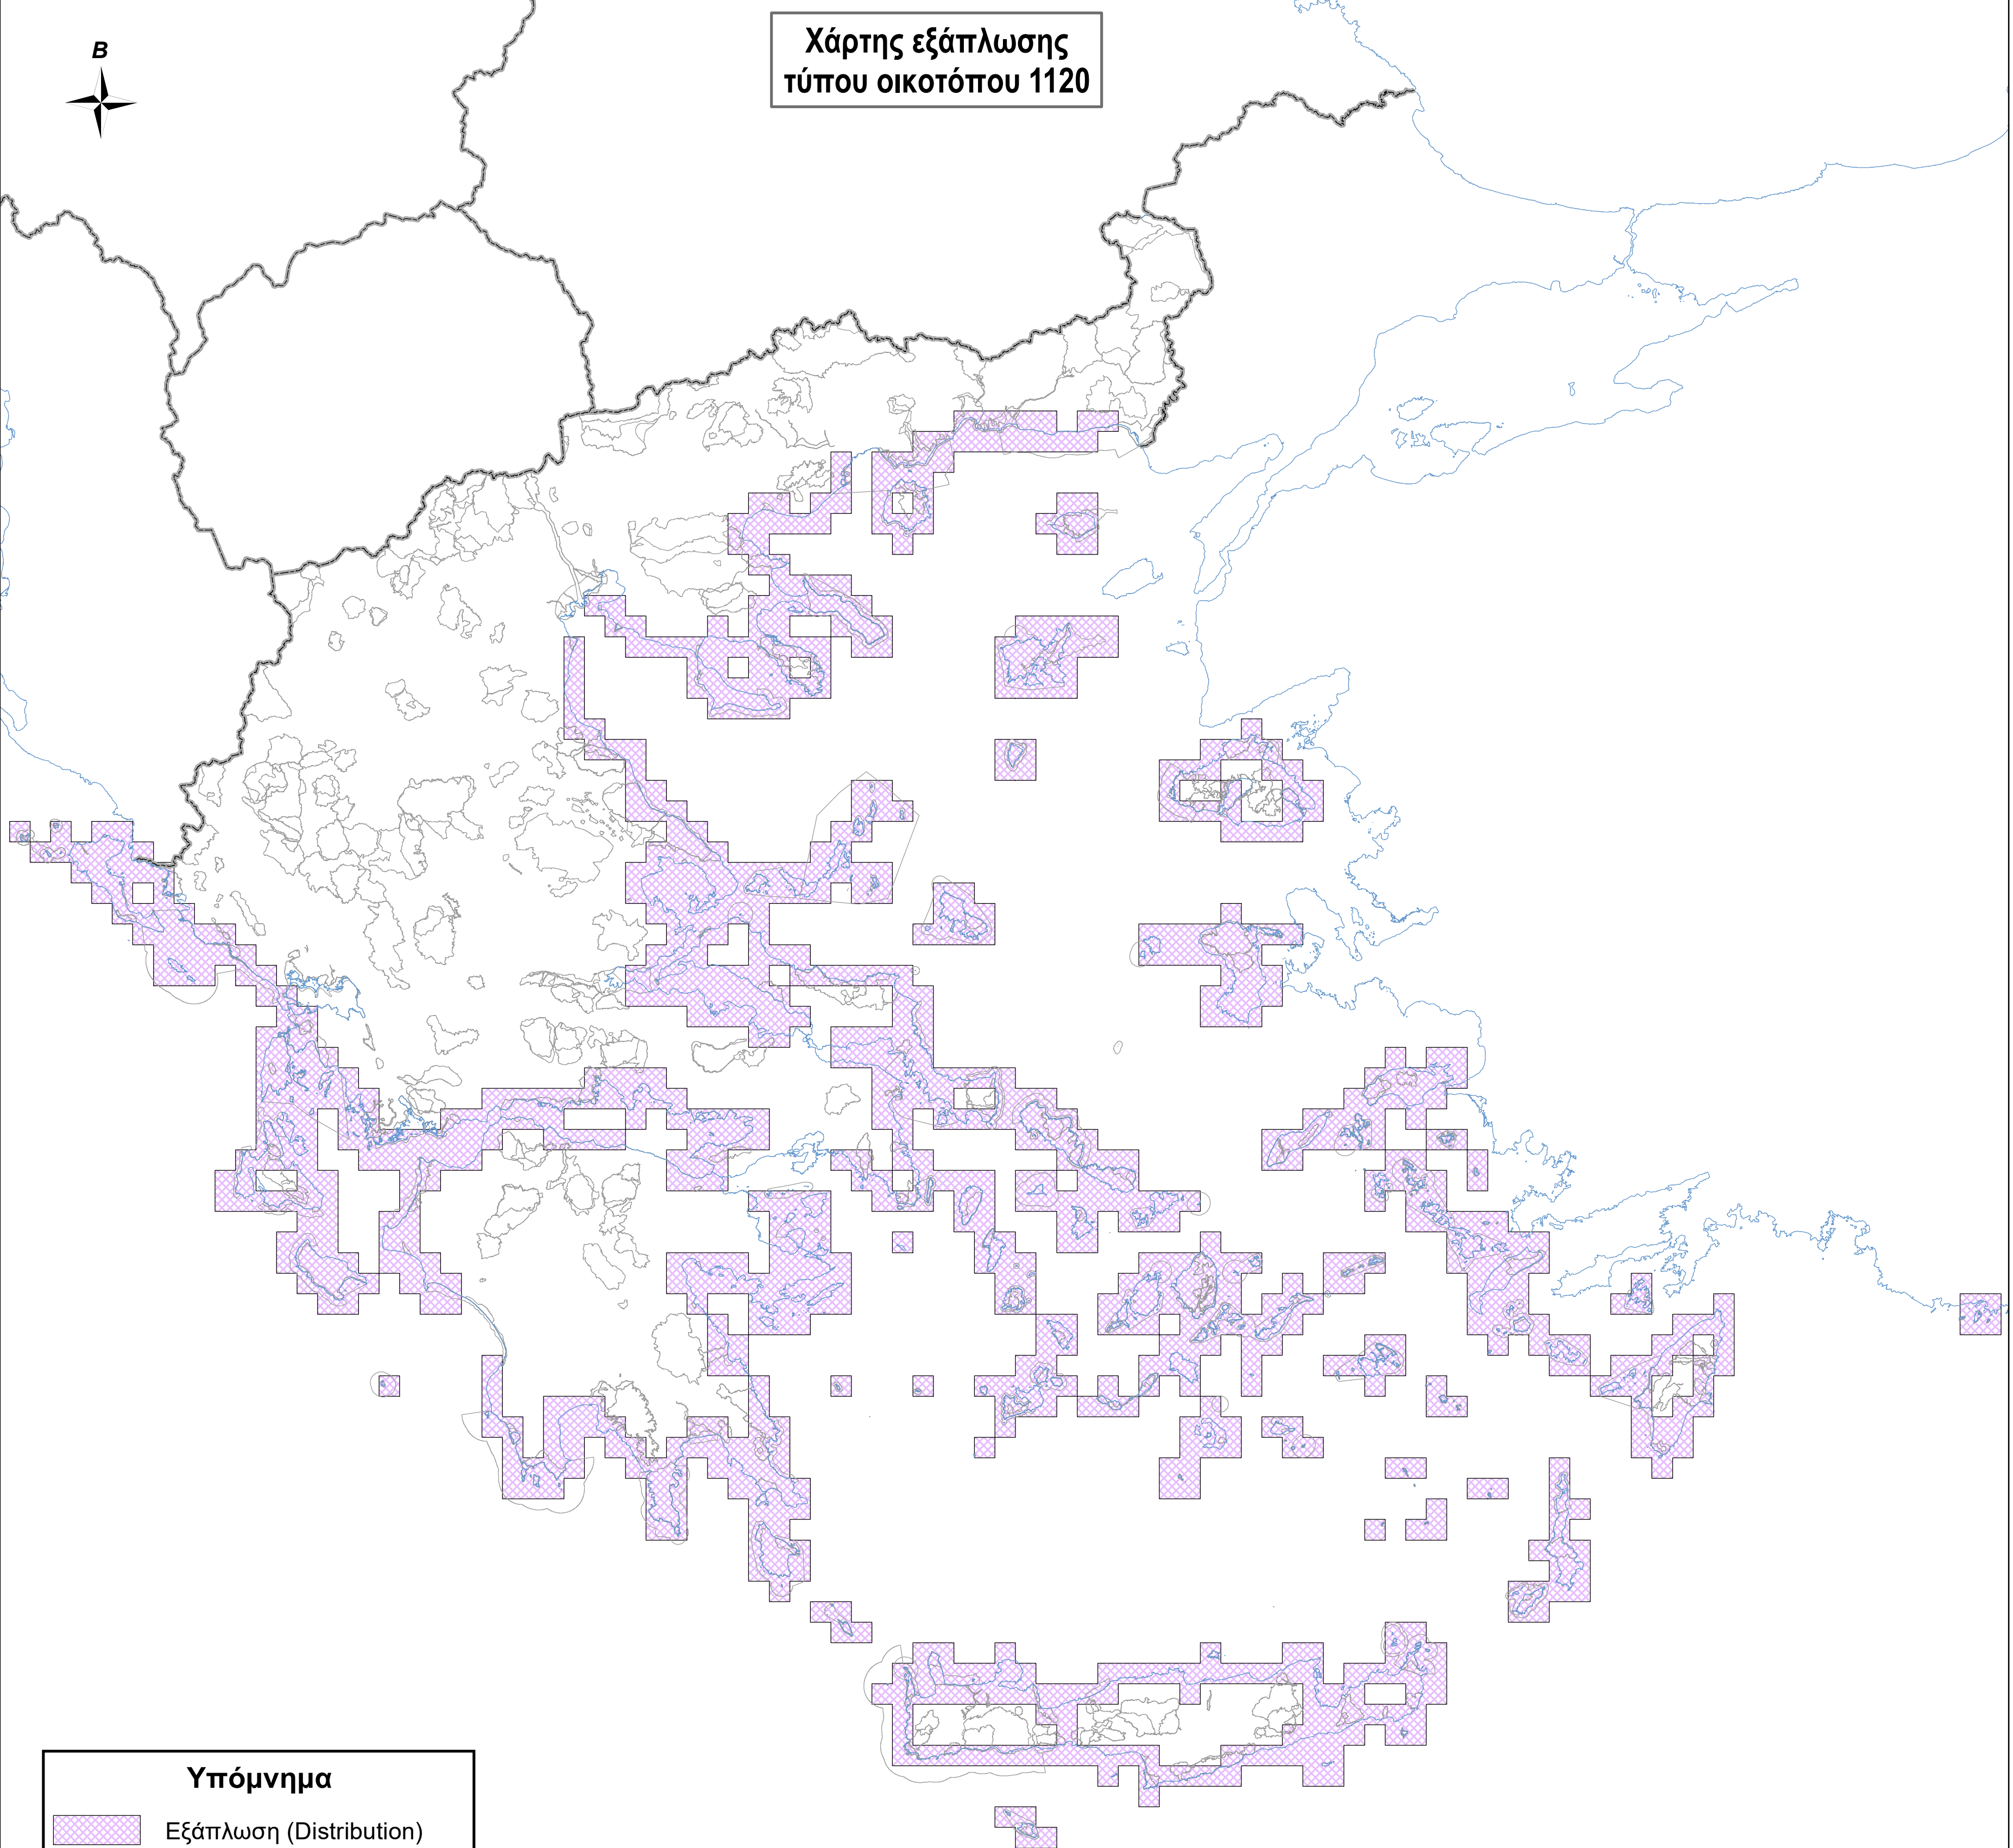

Χάρτης εξάπλωσης τύπου οικοτόπου 1120

Υπόμνημα

-  Εξάπλωση (Distribution)
-  Όρια περιοχών Natura 2000
-  Ακτογραμμή
-  Σύνορα