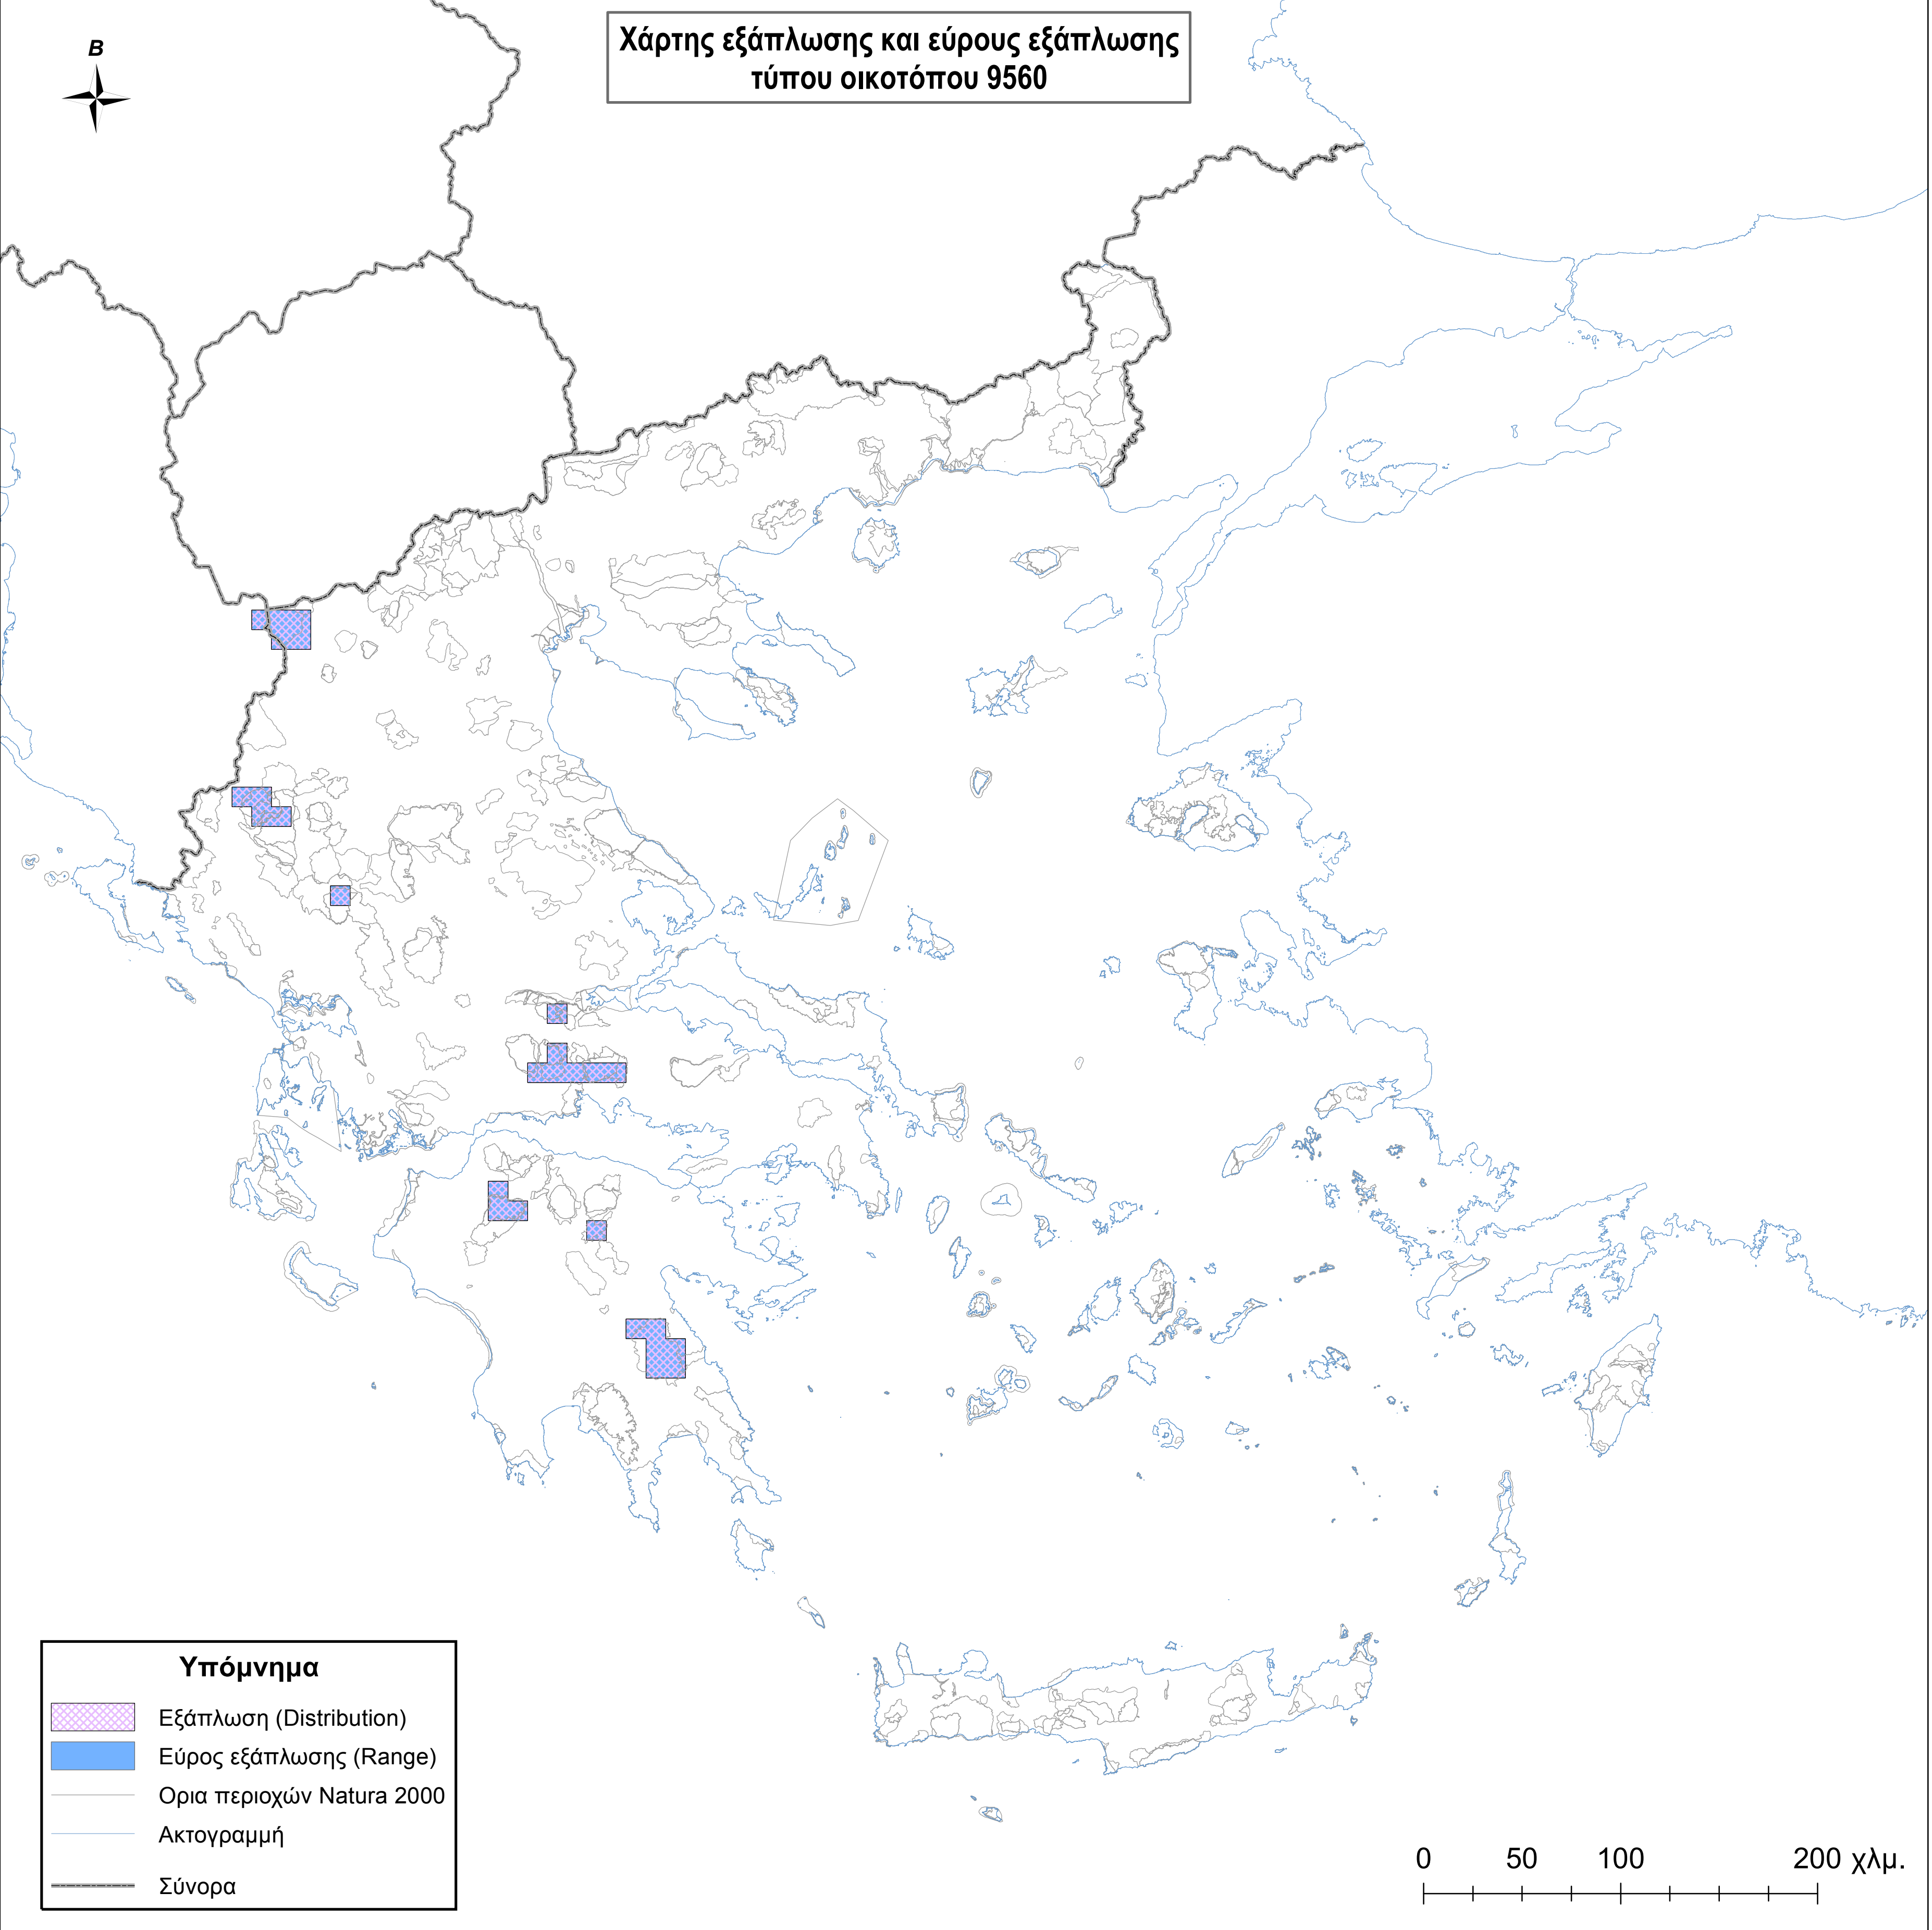

Χάρτης εξάπλωσης και εύρους εξάπλωσης
τύπου οικοτόπου 9560

Υπόμνημα

- Εξάπλωση (Distribution)
- Εύρος εξάπλωσης (Range)
- Ορια περιοχών Natura 2000
- Ακτογραμμή
- Σύνορα