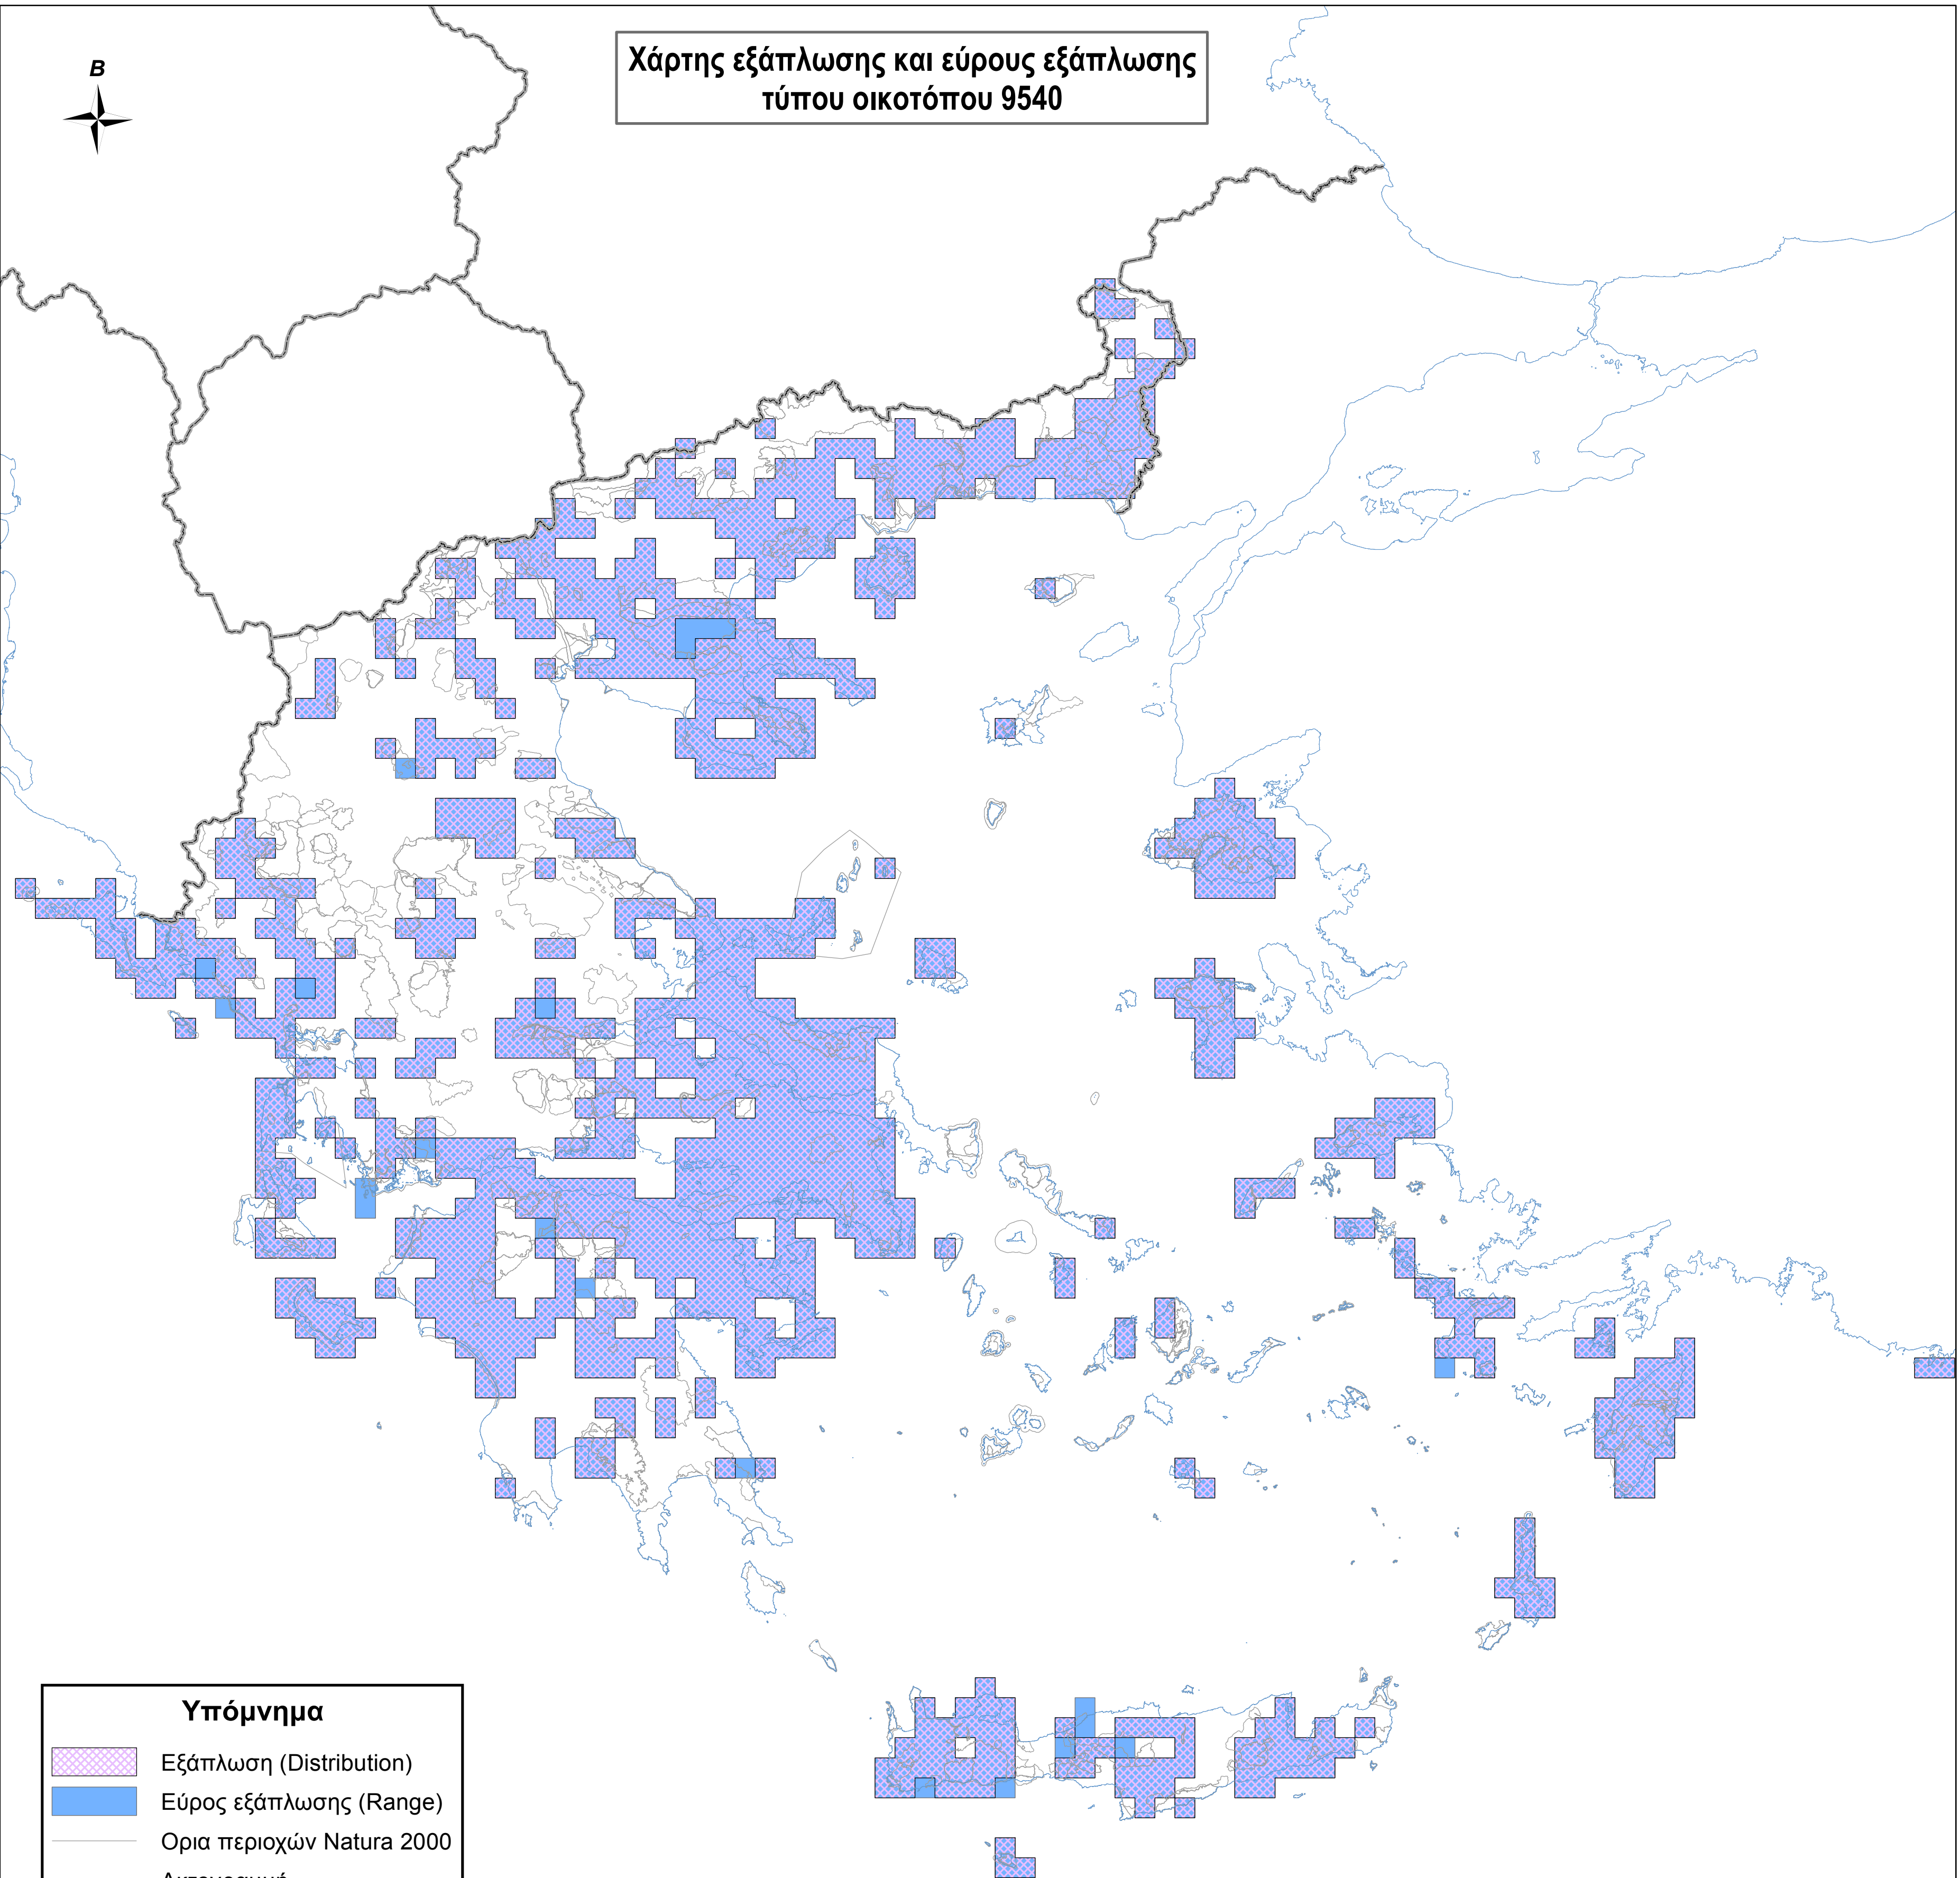

Χάρτης εξάπλωσης και εύρους εξάπλωσης
τύπου οικοτόπου 9540

Υπόμνημα

- Εξάπλωση (Distribution)
- Εύρος εξάπλωσης (Range)
- Ορια περιοχών Natura 2000
- Ακτογραμμή
- Σύνορα