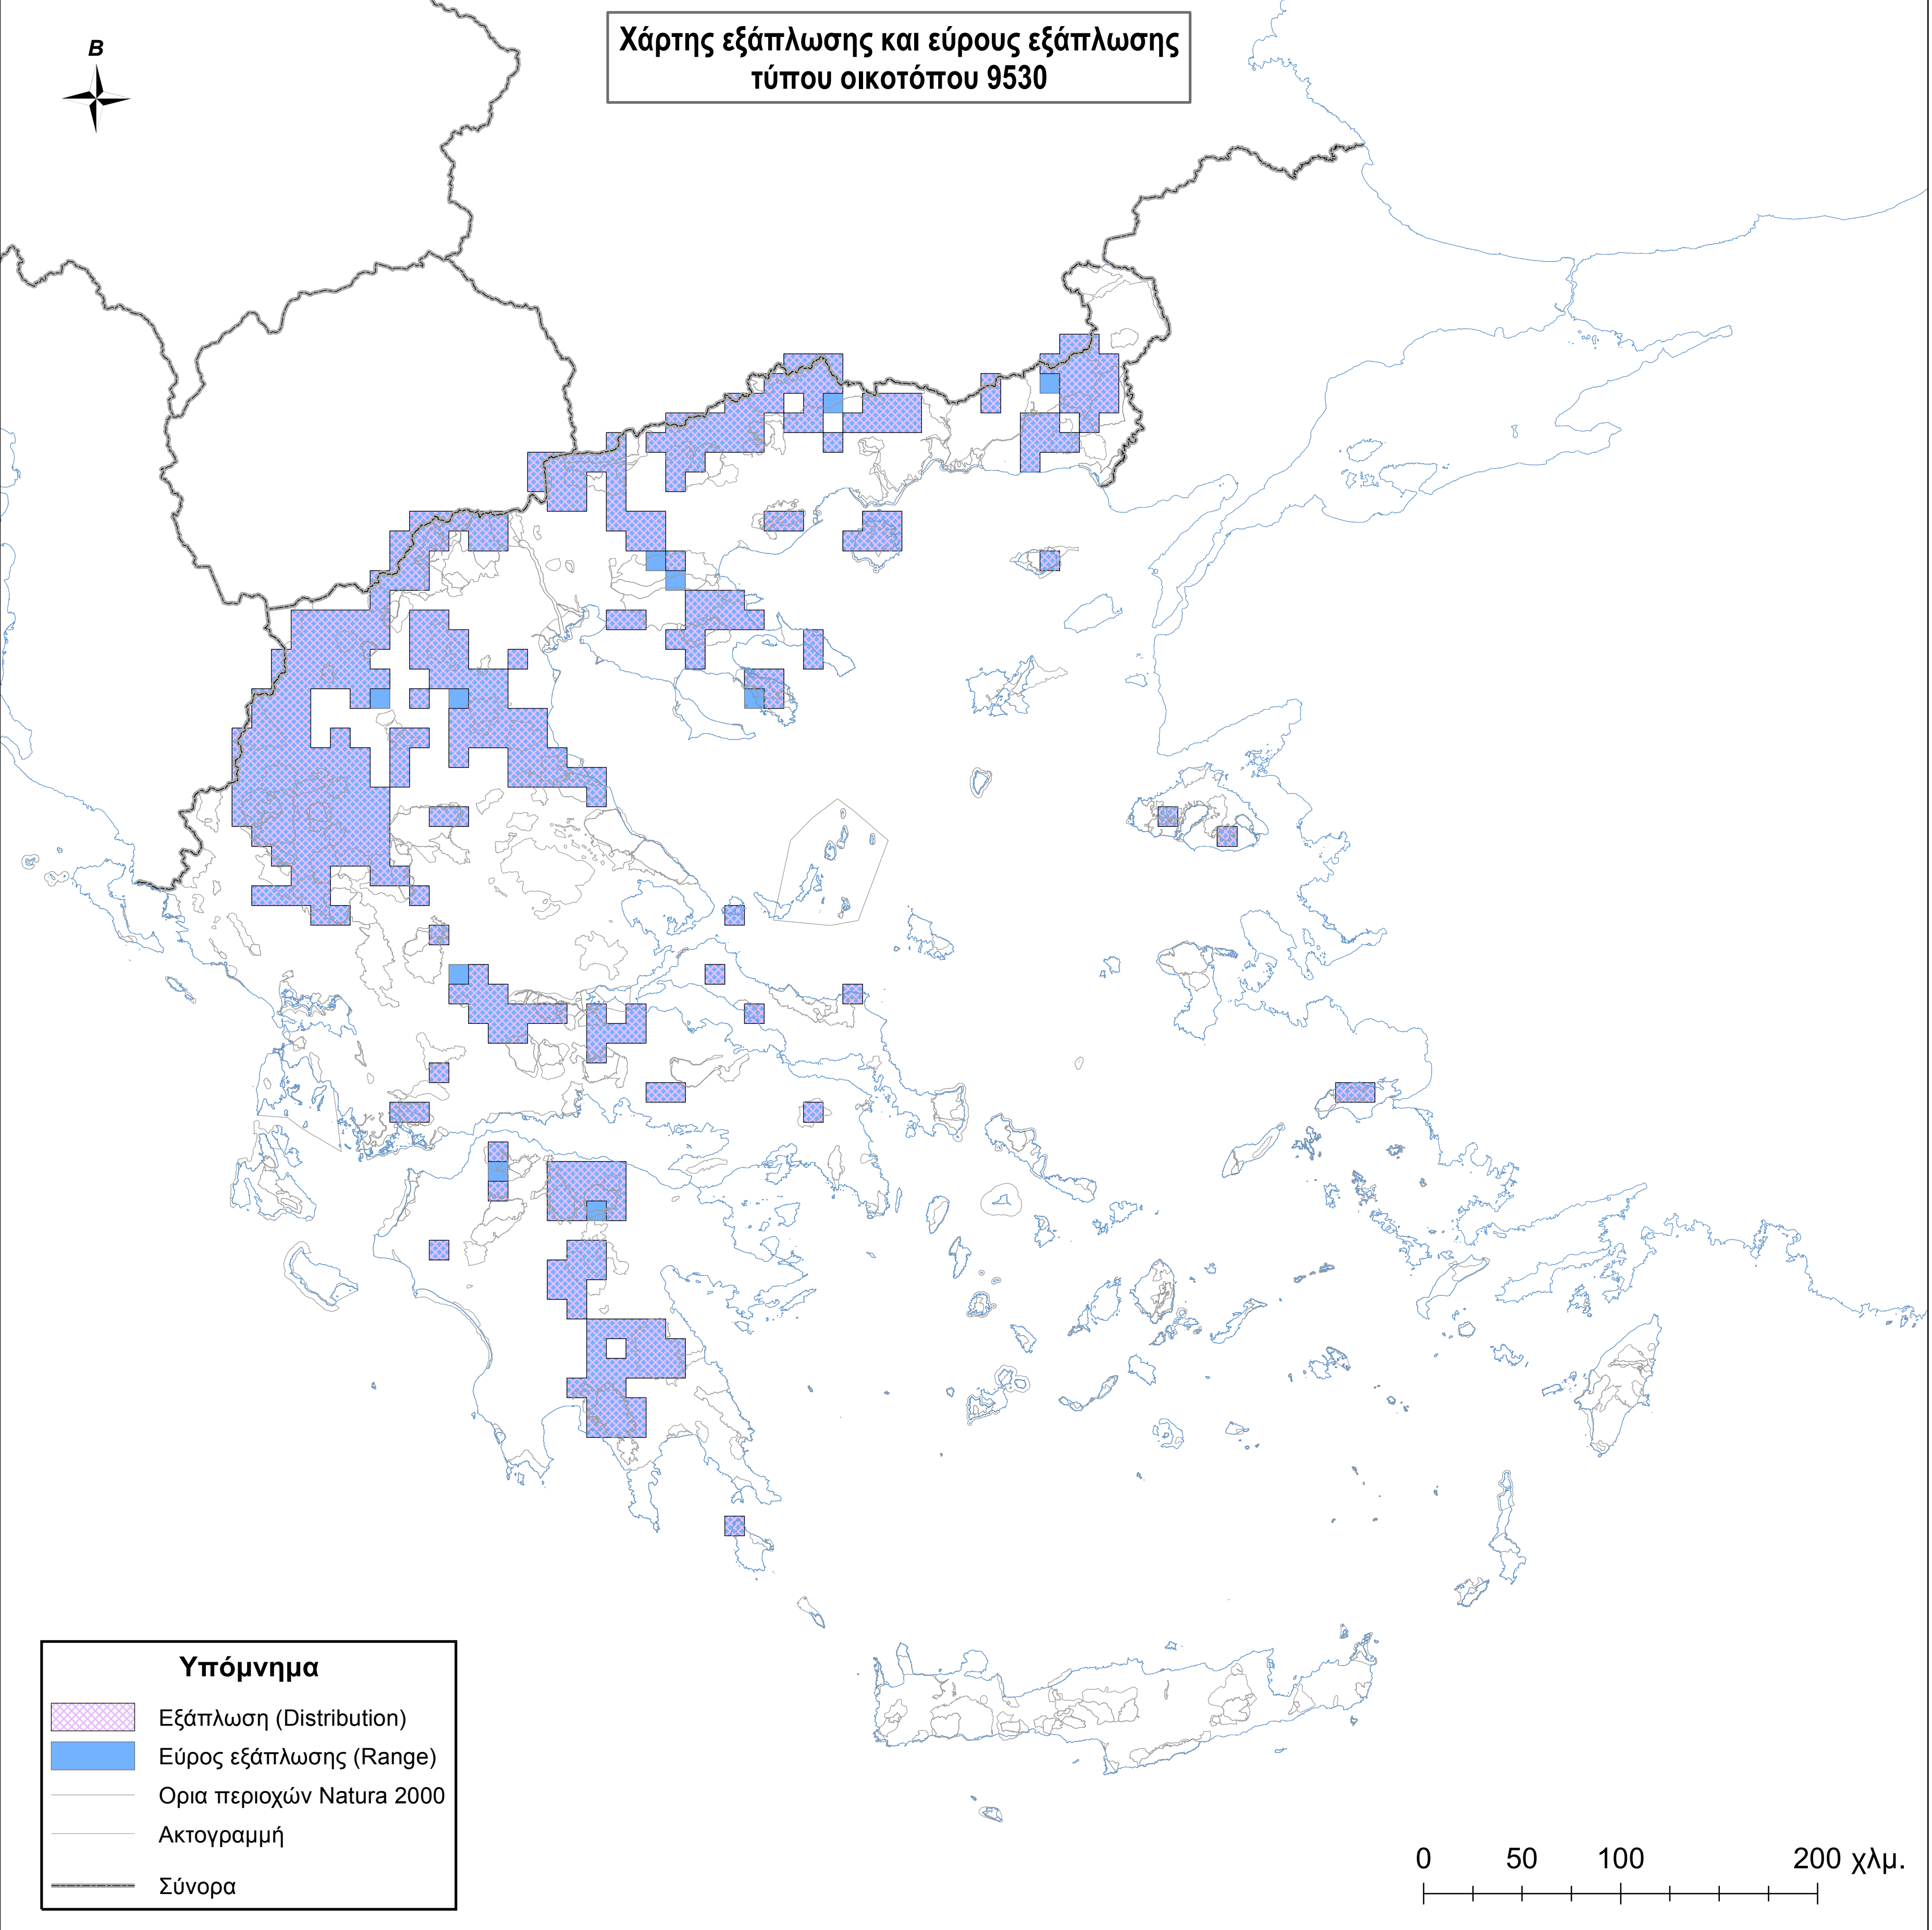

**Χάρτης εξάπλωσης και εύρους εξάπλωσης
τύπου οικοτόπου 9530**

Υπόμνημα

-  Εξάπλωση (Distribution)
-  Εύρος εξάπλωσης (Range)
-  Ορια περιοχών Natura 2000
-  Ακτογραμμή
-  Σύνορα