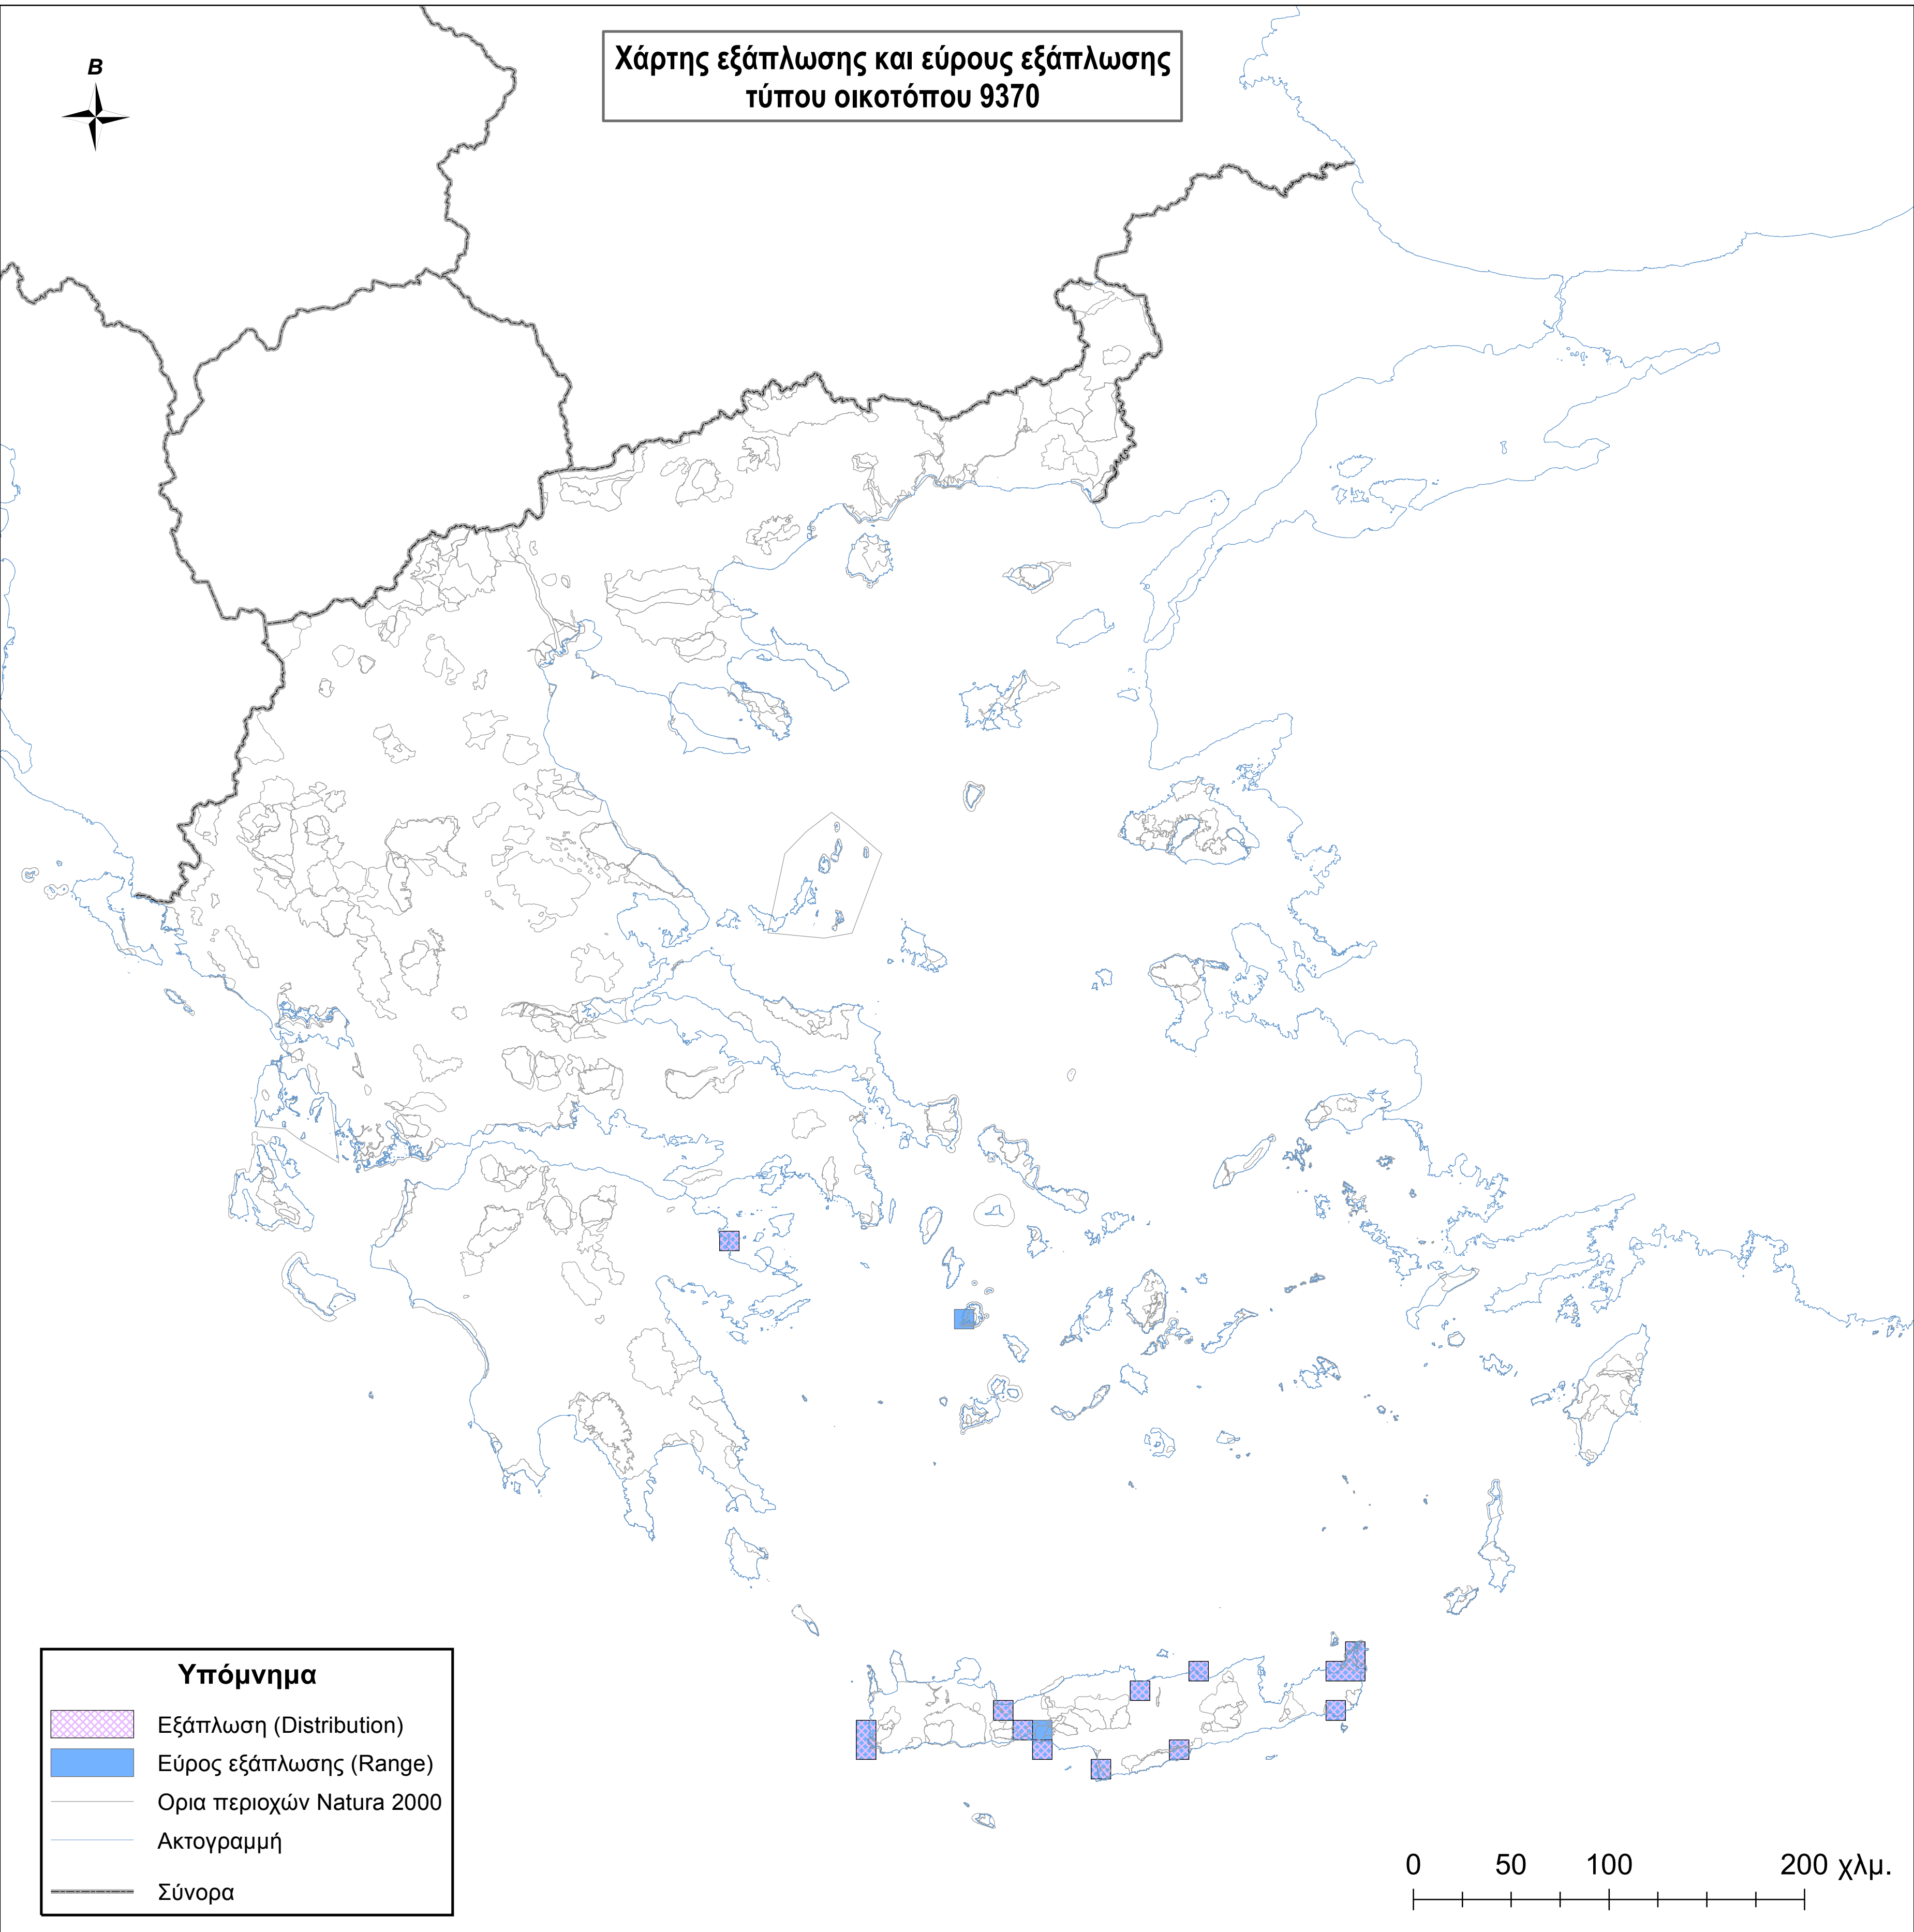

Χάρτης εξάπλωσης και εύρους εξάπλωσης
τύπου οικοτόπου 9370

Υπόμνημα

-  Εξάπλωση (Distribution)
-  Εύρος εξάπλωσης (Range)
-  Ορια περιοχών Natura 2000
-  Ακτογραμμή
-  Σύνορα

0 50 100 200 χλμ.