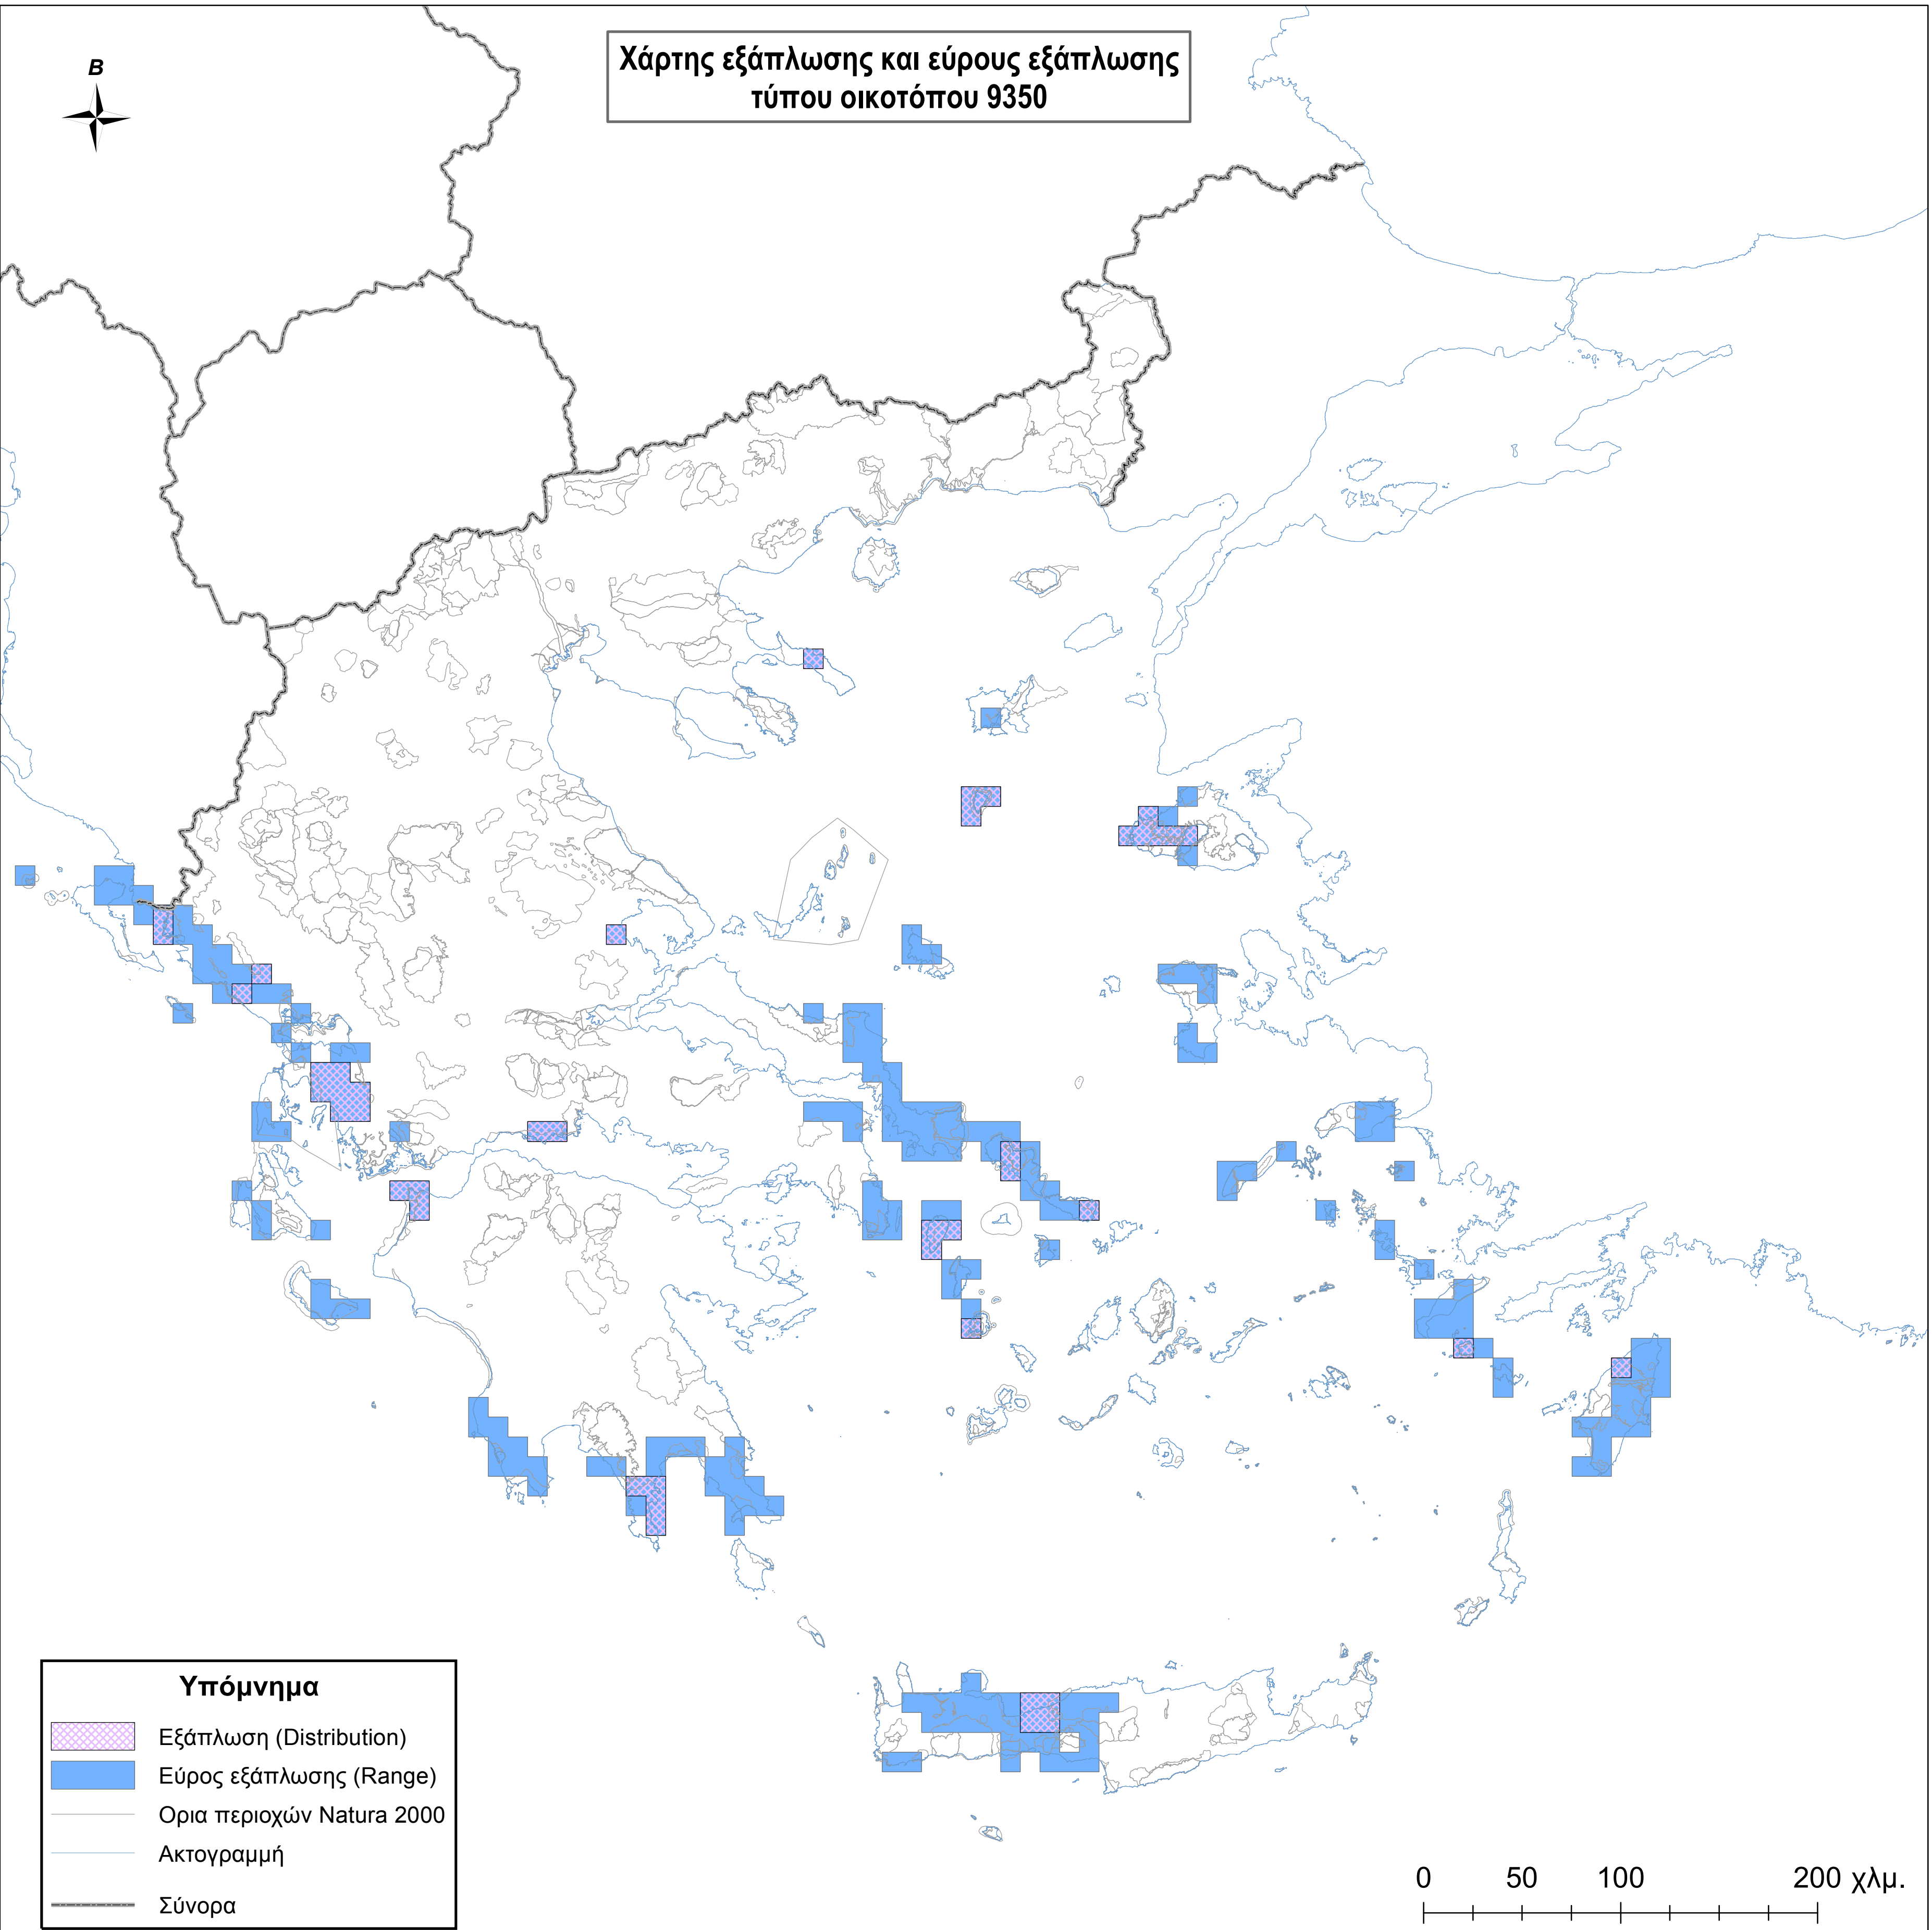

Χάρτης εξάπλωσης και εύρους εξάπλωσης
τύπου οικοτόπου 9350

Υπόμνημα

- Εξάπλωση (Distribution)
- Εύρος εξάπλωσης (Range)
- Ορια περιοχών Natura 2000
- Ακτογραμμή
- Σύνορα