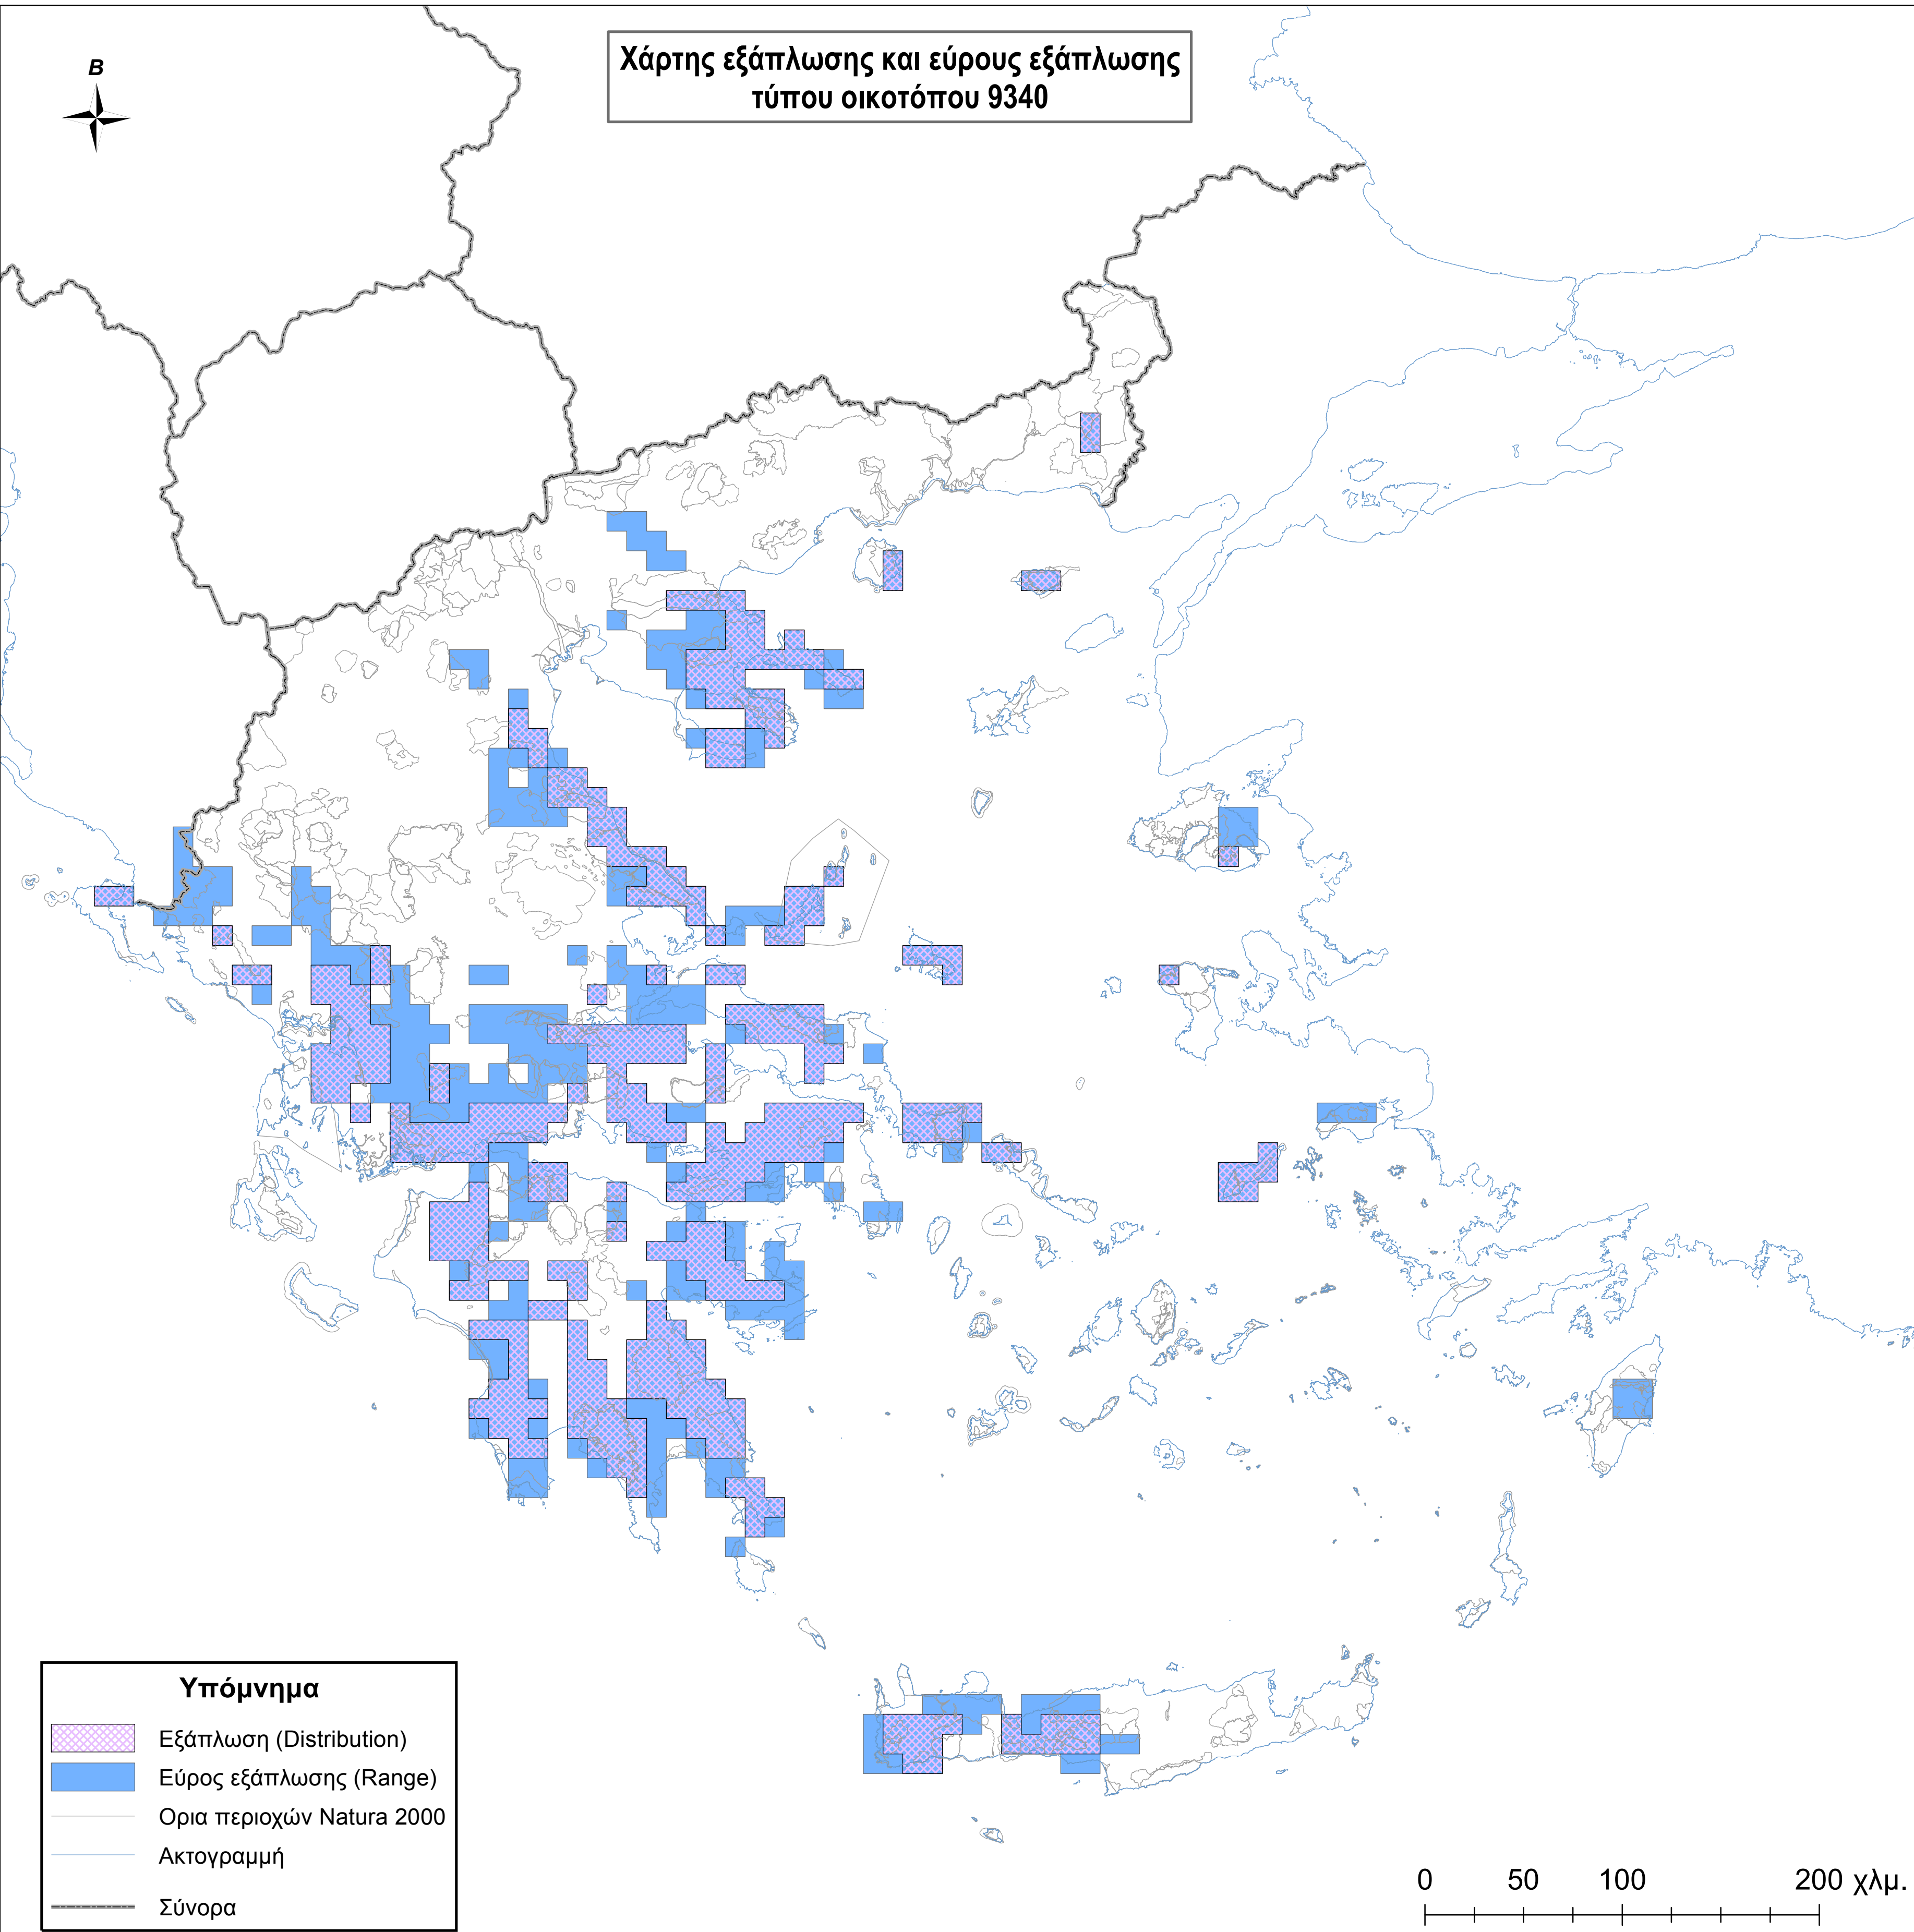

Χάρτης εξάπλωσης και εύρους εξάπλωσης
τύπου οικοτόπου 9340

Υπόμνημα

- Εξάπλωση (Distribution)
- Εύρος εξάπλωσης (Range)
- Ορια περιοχών Natura 2000
- Ακτογραμμή
- Σύνορα