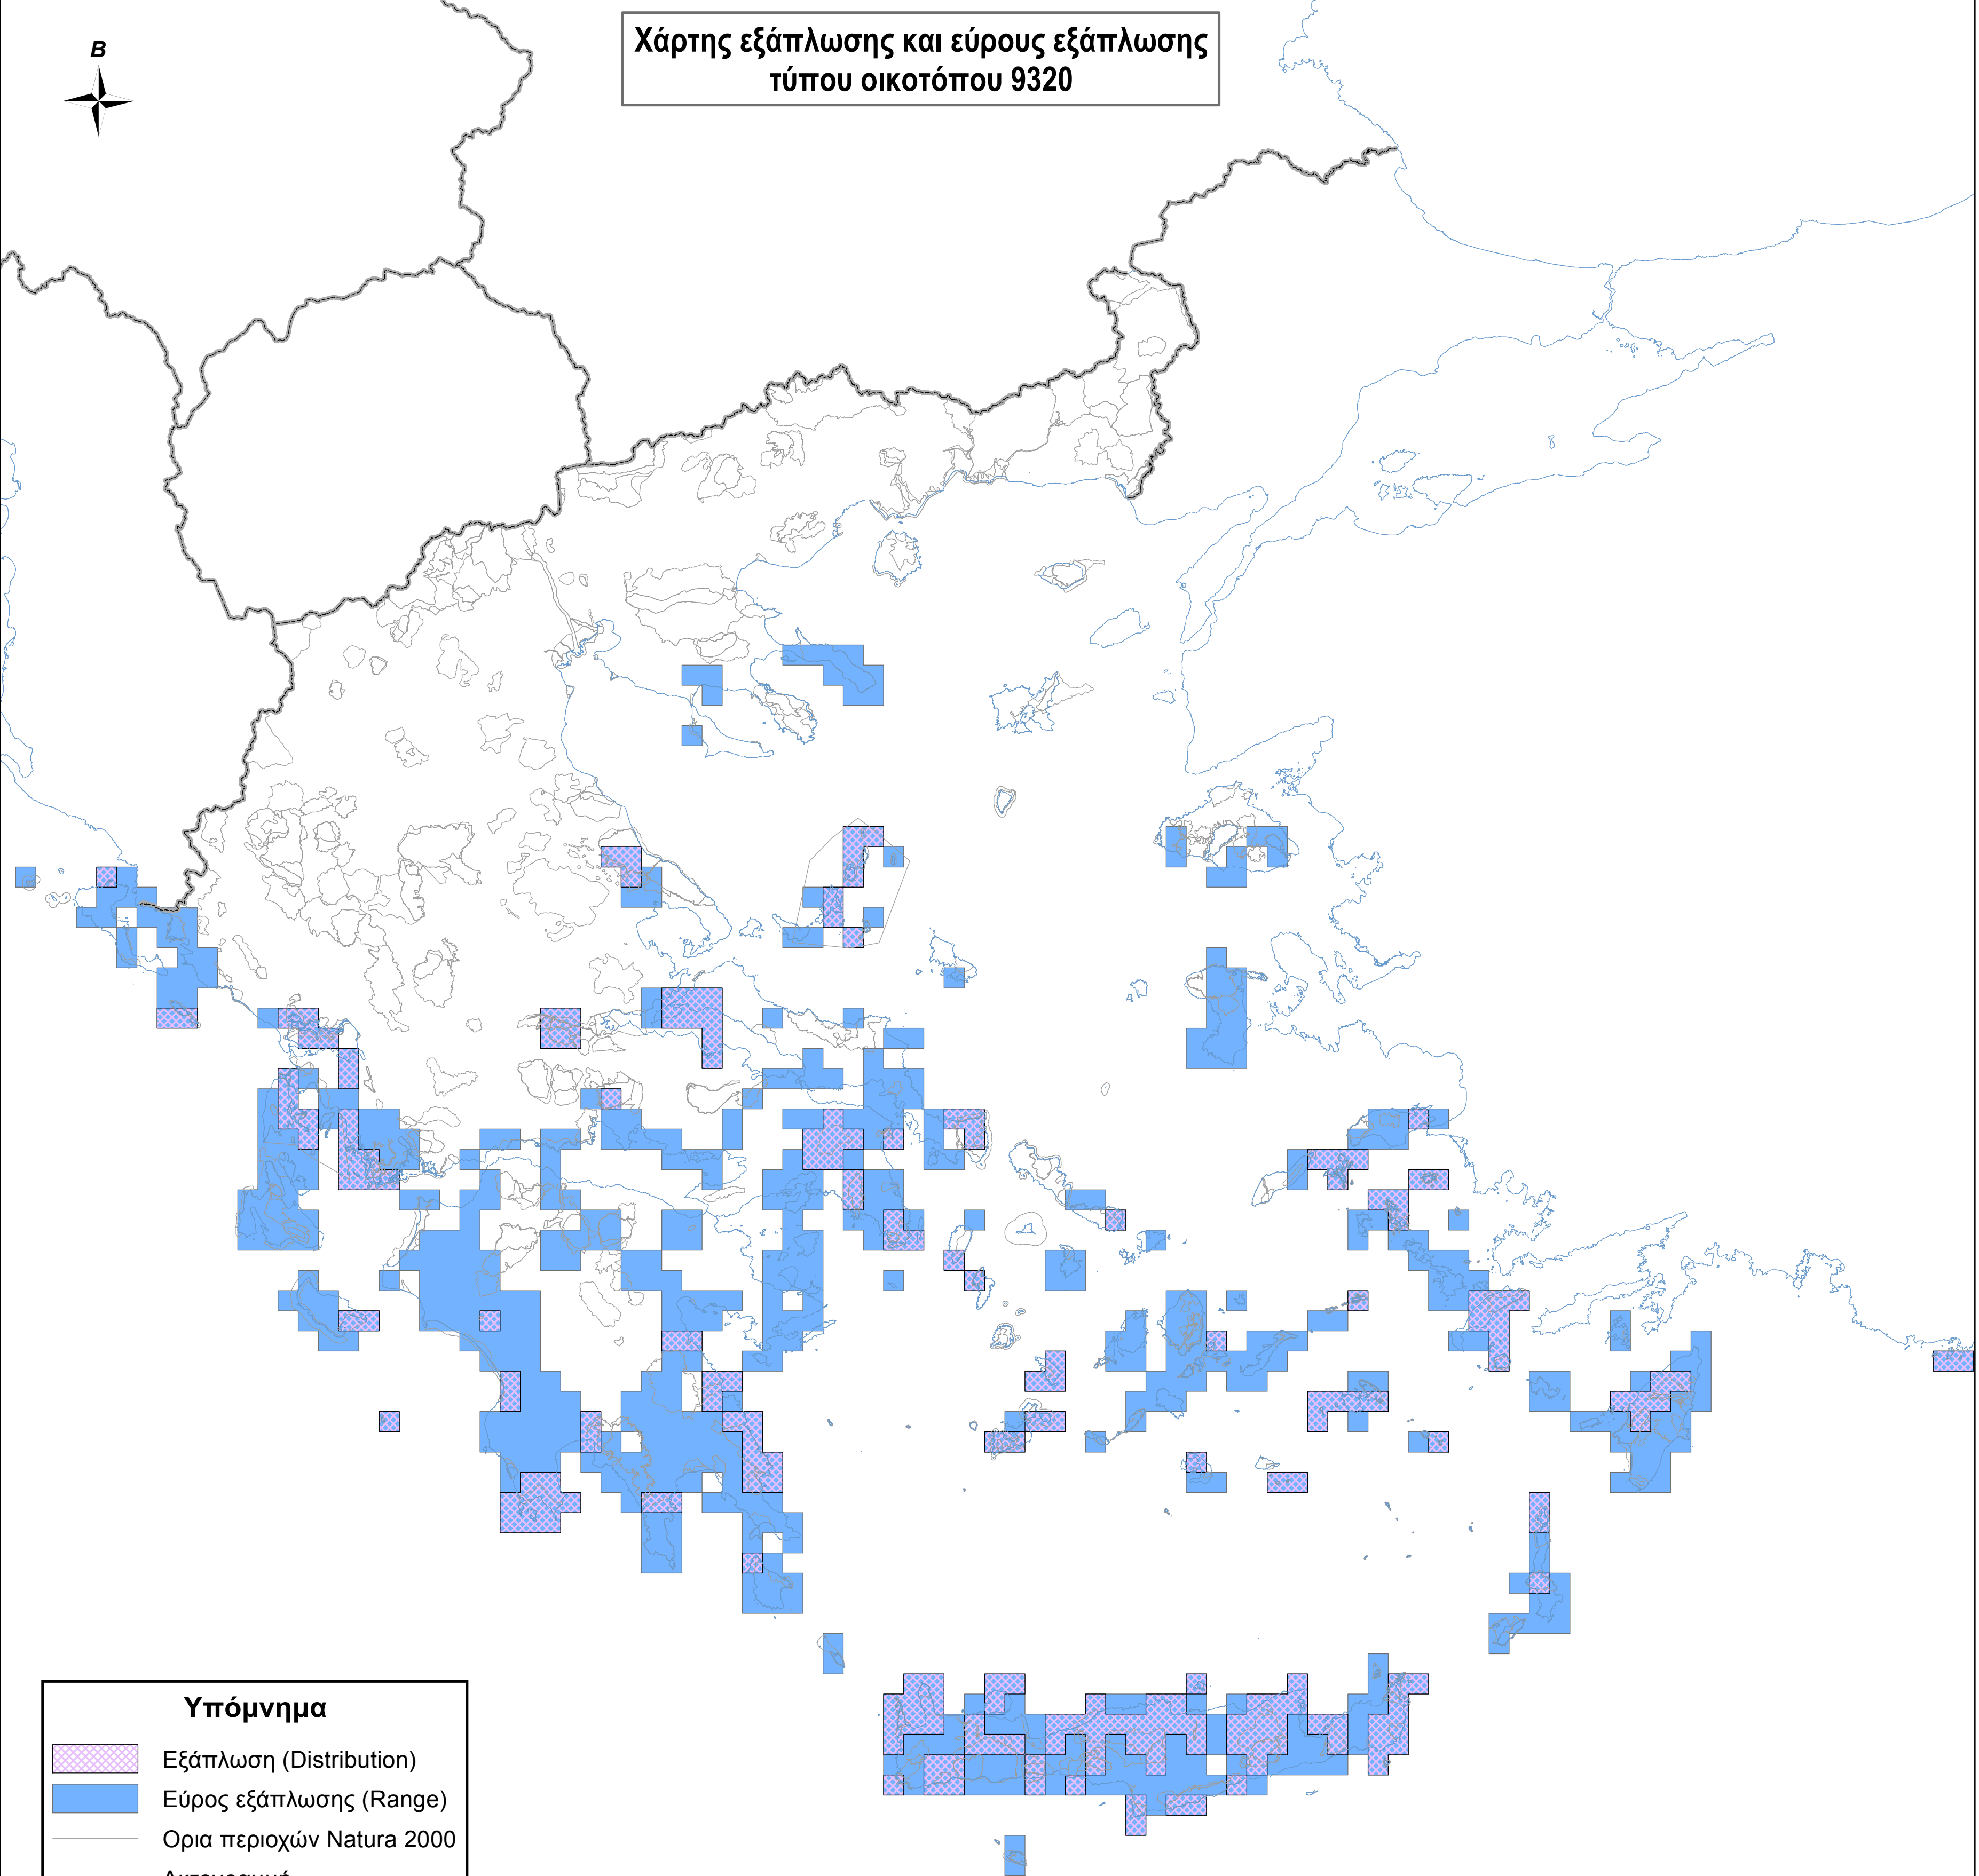

**Χάρτης εξάπλωσης και εύρους εξάπλωσης
τύπου οικοτόπου 9320**

Υπόμνημα

-  Εξάπλωση (Distribution)
-  Εύρος εξάπλωσης (Range)
-  Ορια περιοχών Natura 2000
-  Ακτογραμμή
-  Σύνορα