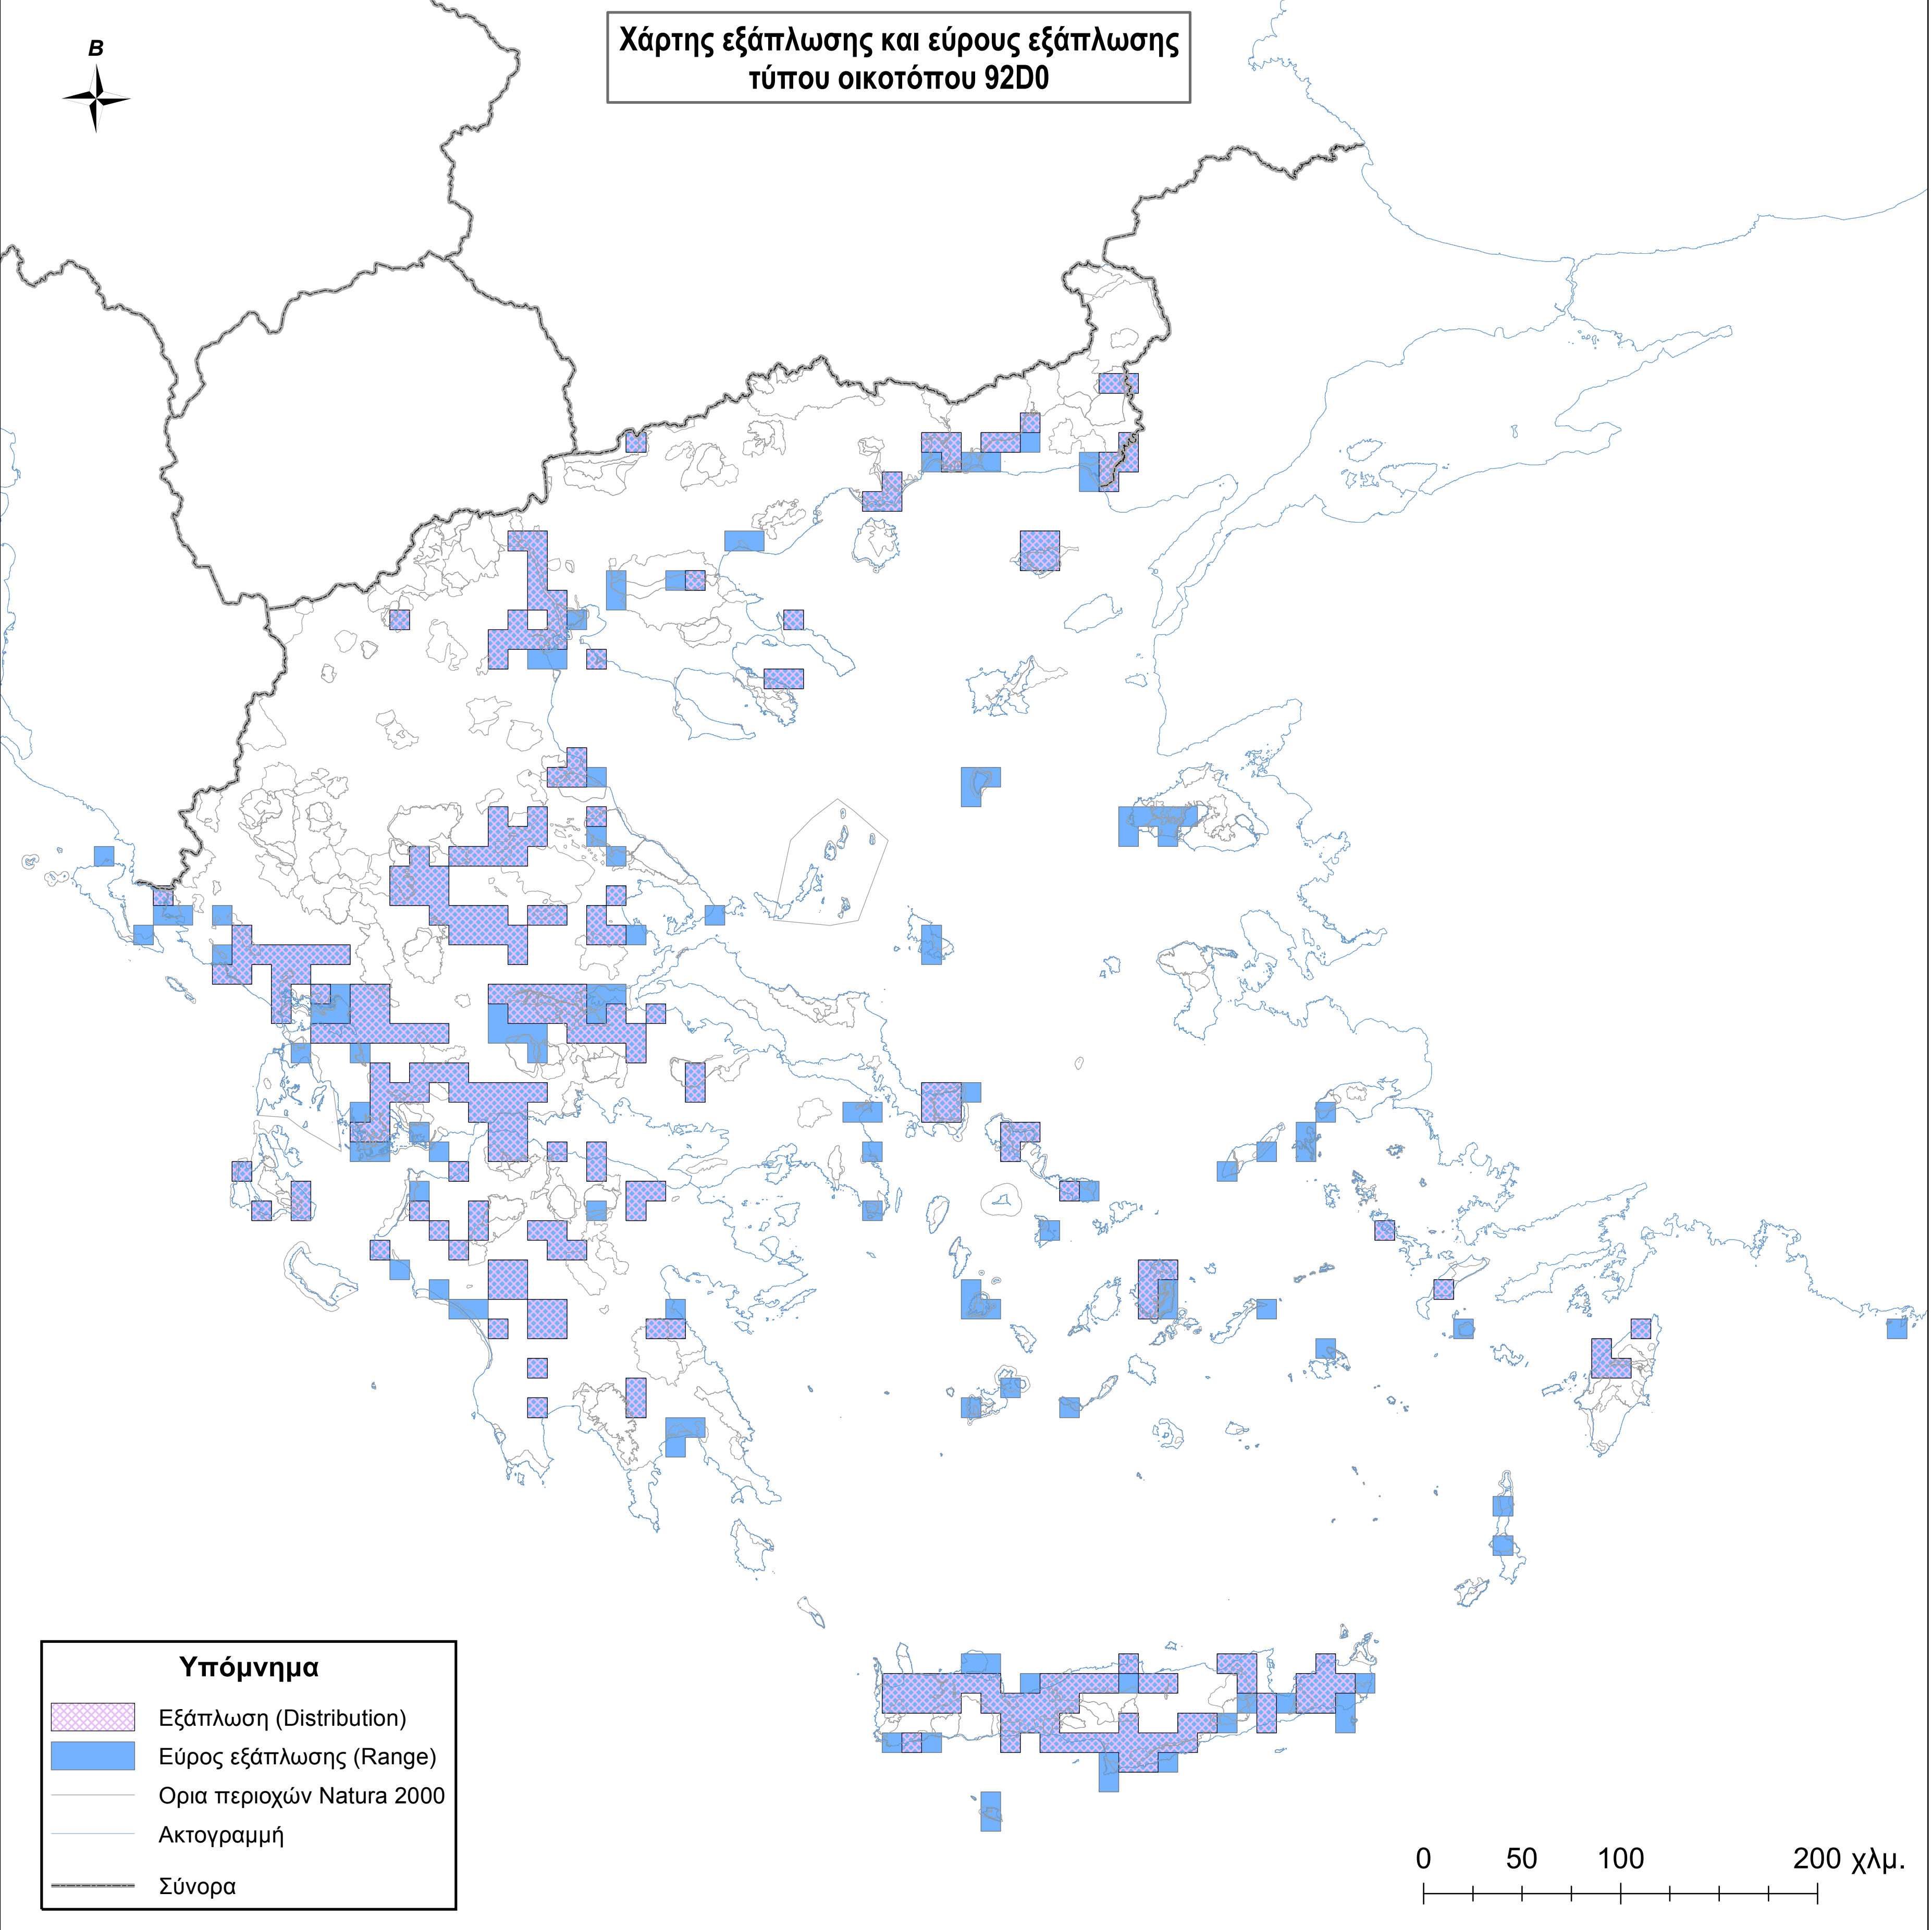

# Χάρτης εξάπλωσης και εύρους εξάπλωσης τύπου οικοτόπου 92D0

**Υπόμνημα**

- Εξάπλωση (Distribution)
- Εύρος εξάπλωσης (Range)
- Ορια περιοχών Natura 2000
- Ακτογραμμή
- Σύνορα