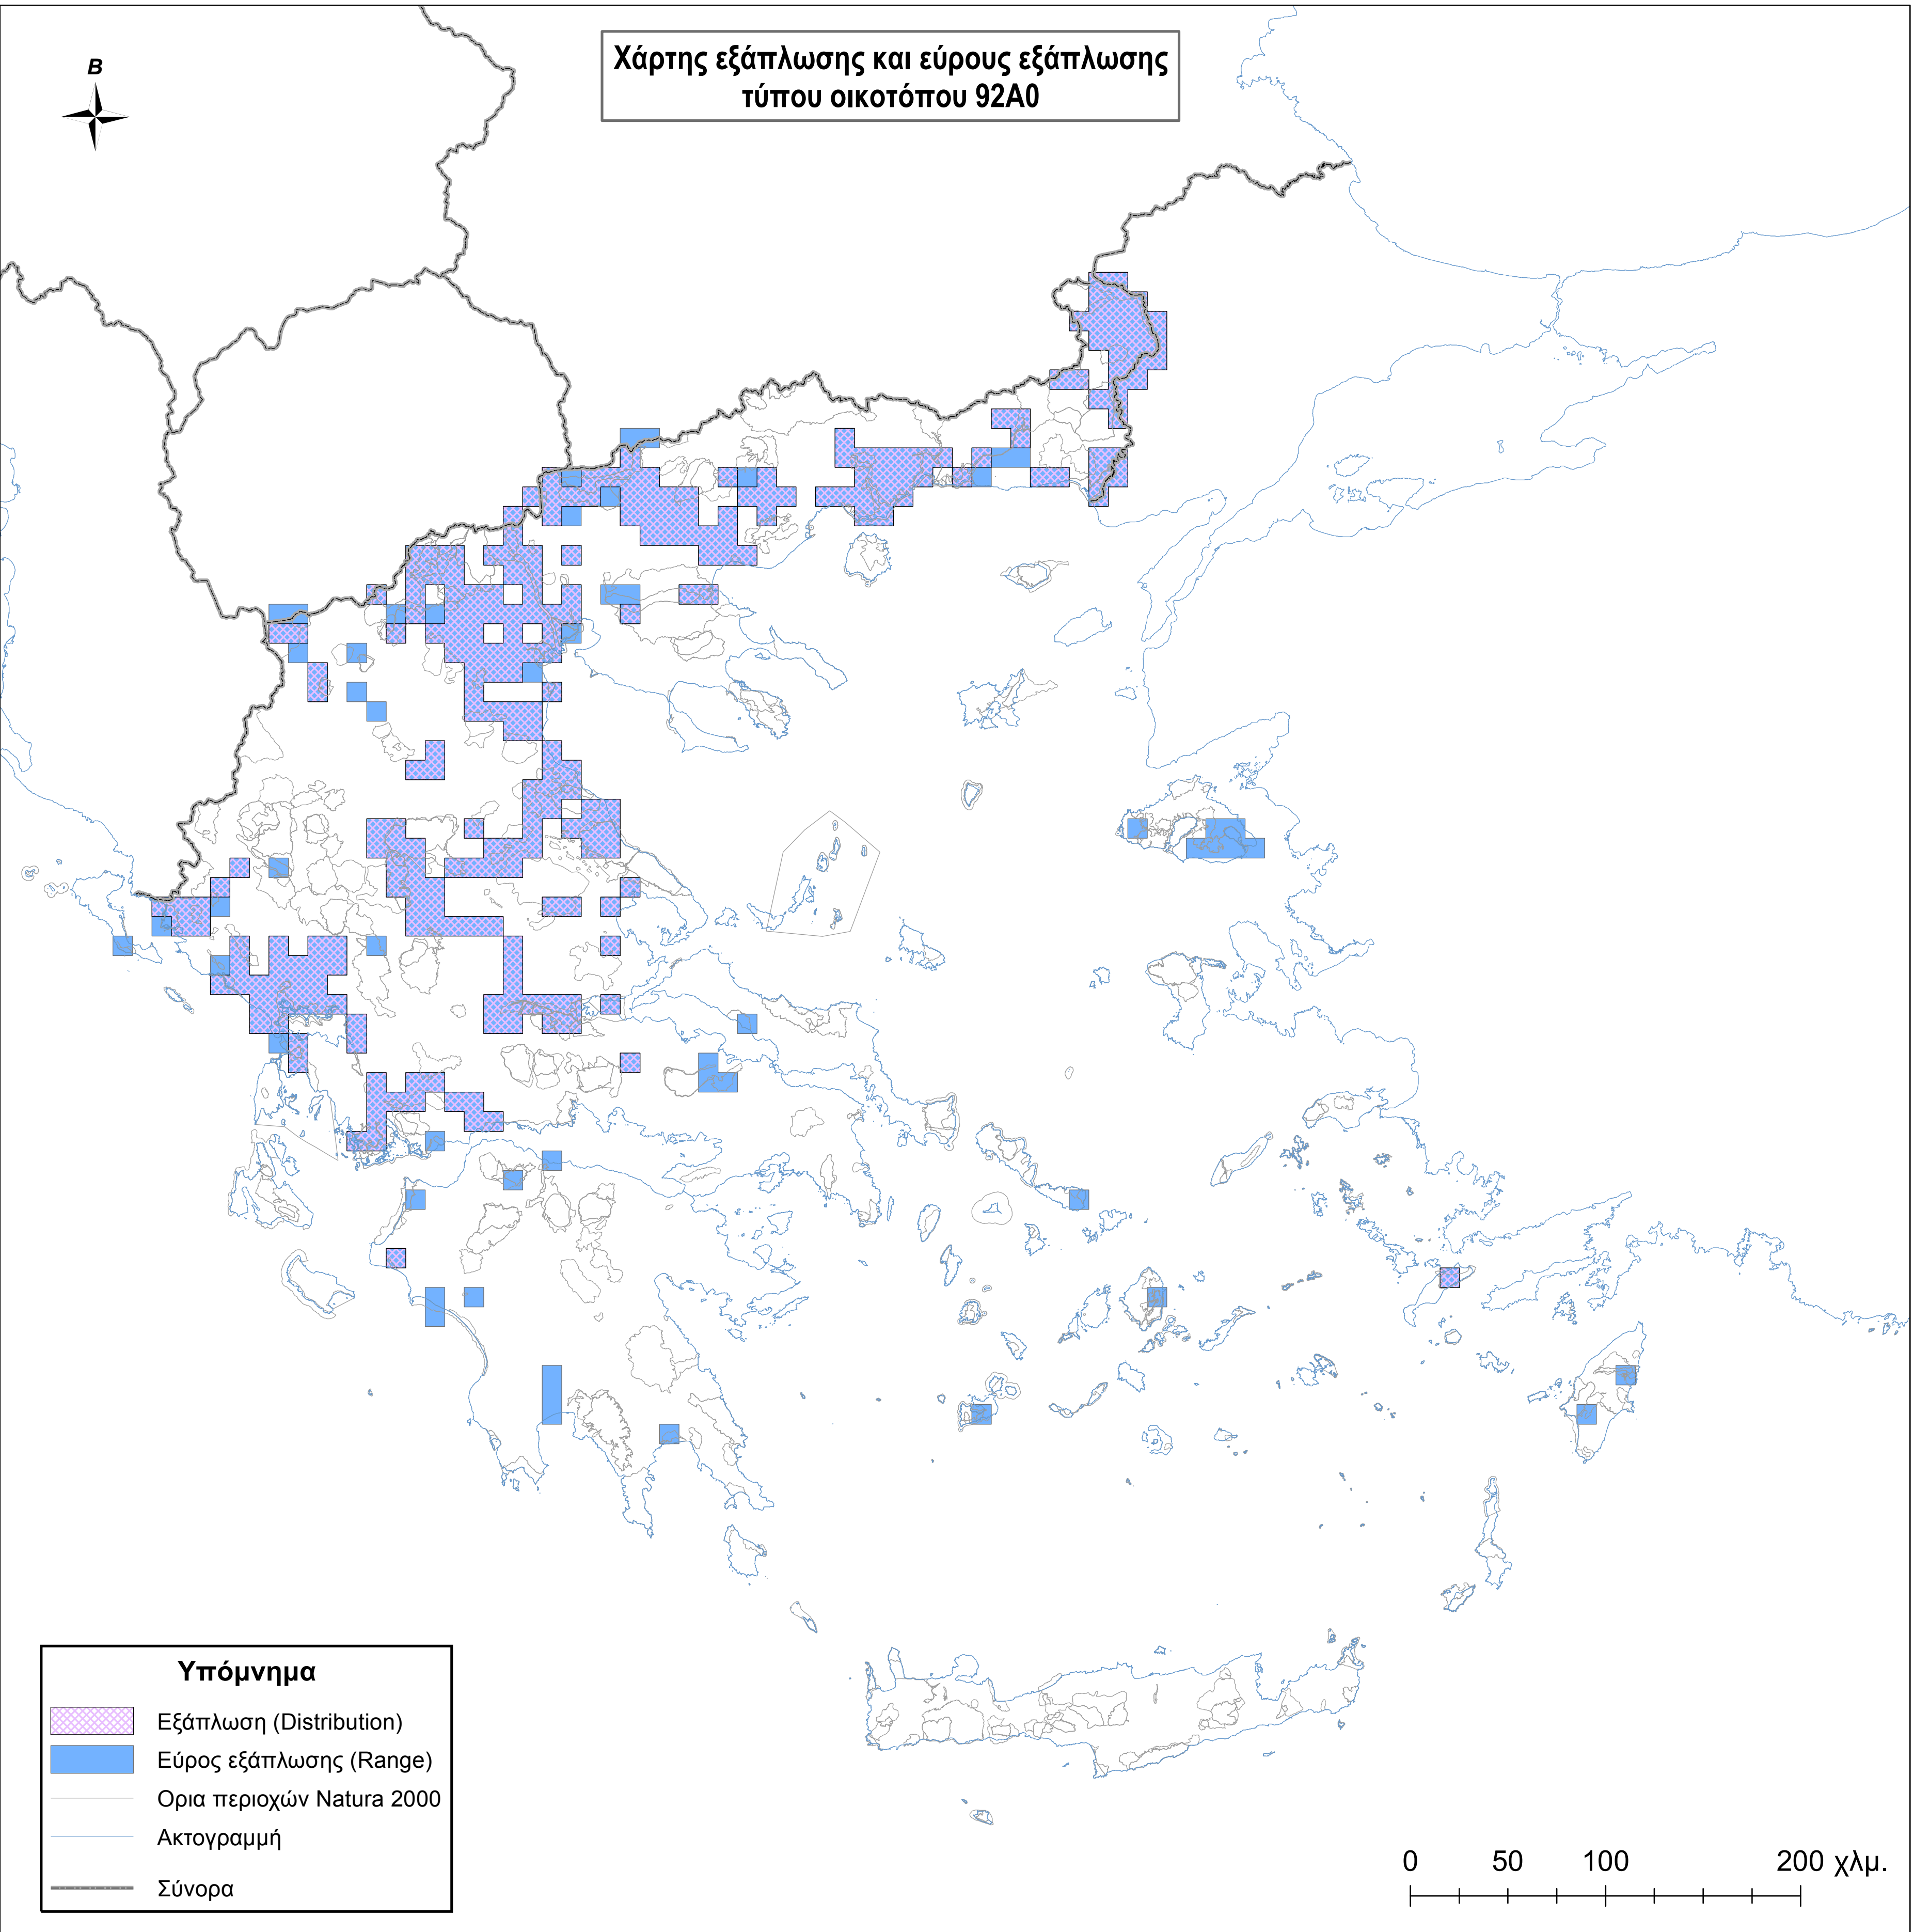

Χάρτης εξάπλωσης και εύρους εξάπλωσης
τύπου οικοτόπου 92Α0

Υπόμνημα

-  Εξάπλωση (Distribution)
-  Εύρος εξάπλωσης (Range)
-  Ορια περιοχών Natura 2000
-  Ακτογραμμή
-  Σύνορα