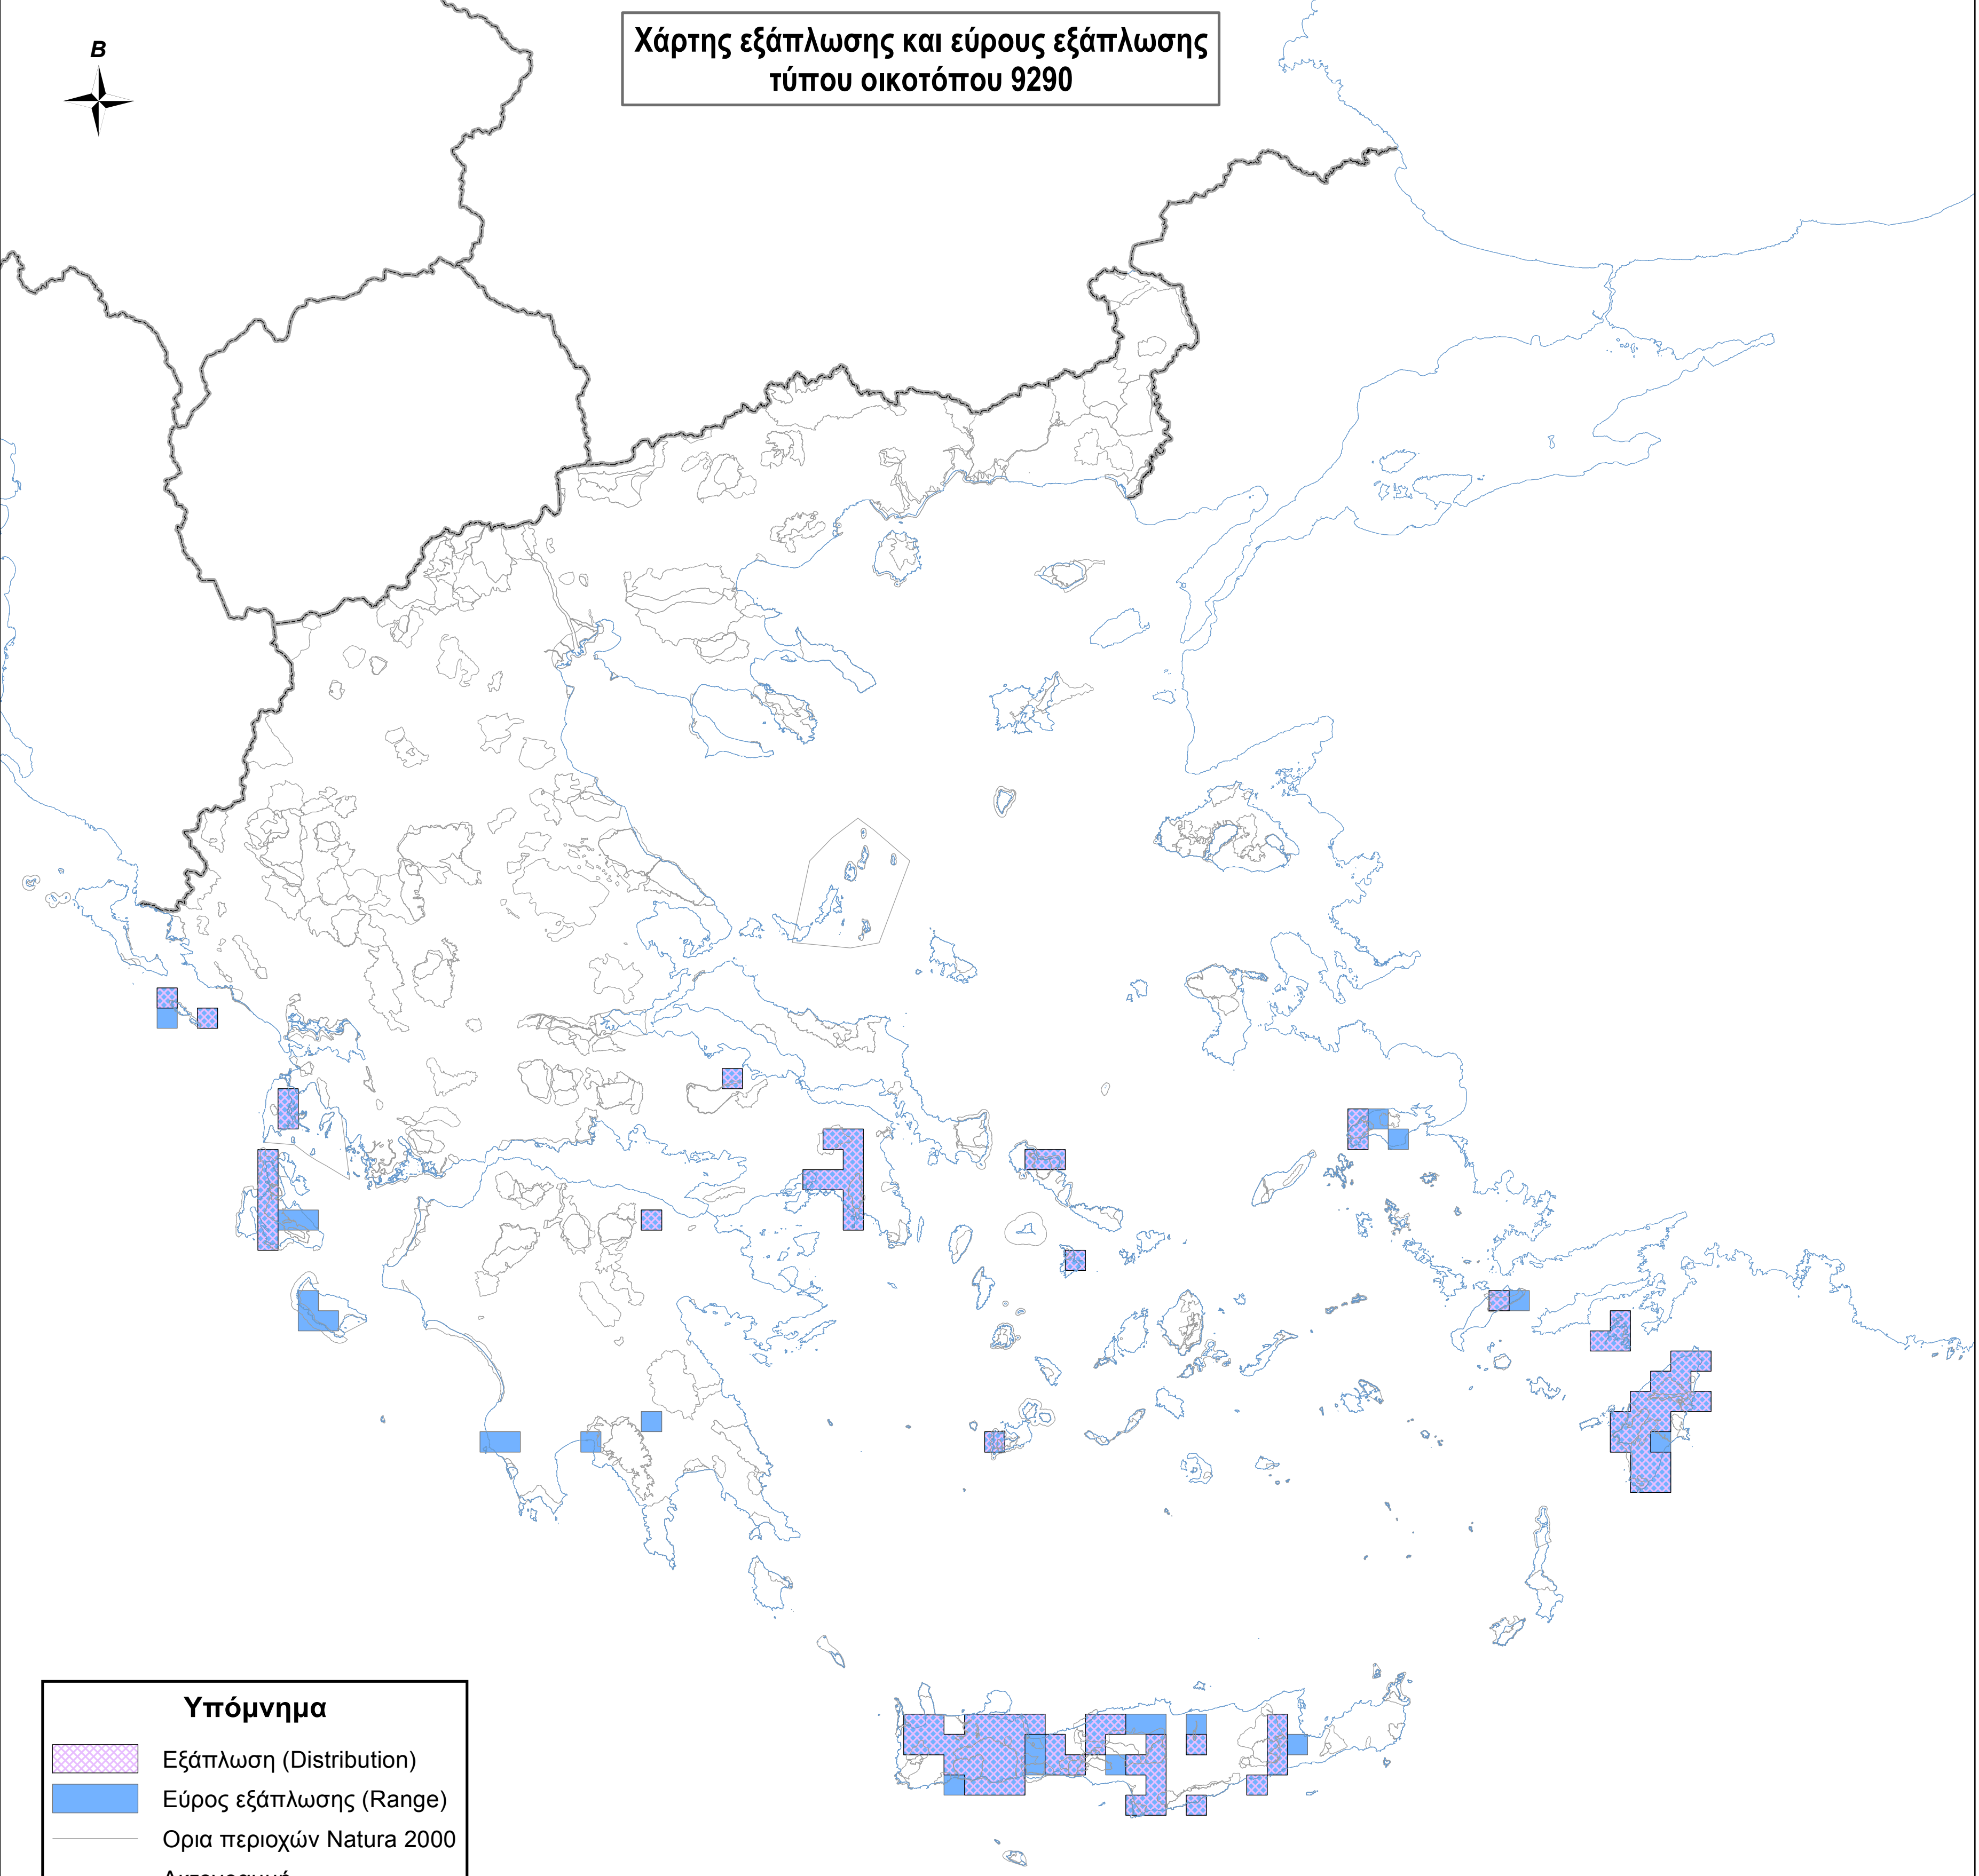

# Χάρτης εξάπλωσης και εύρους εξάπλωσης τύπου οικοτόπου 9290

**Υπόμνημα**

-  Εξάπλωση (Distribution)
-  Εύρος εξάπλωσης (Range)
-  Ορια περιοχών Natura 2000
-  Ακτογραμμή
-  Σύνορα