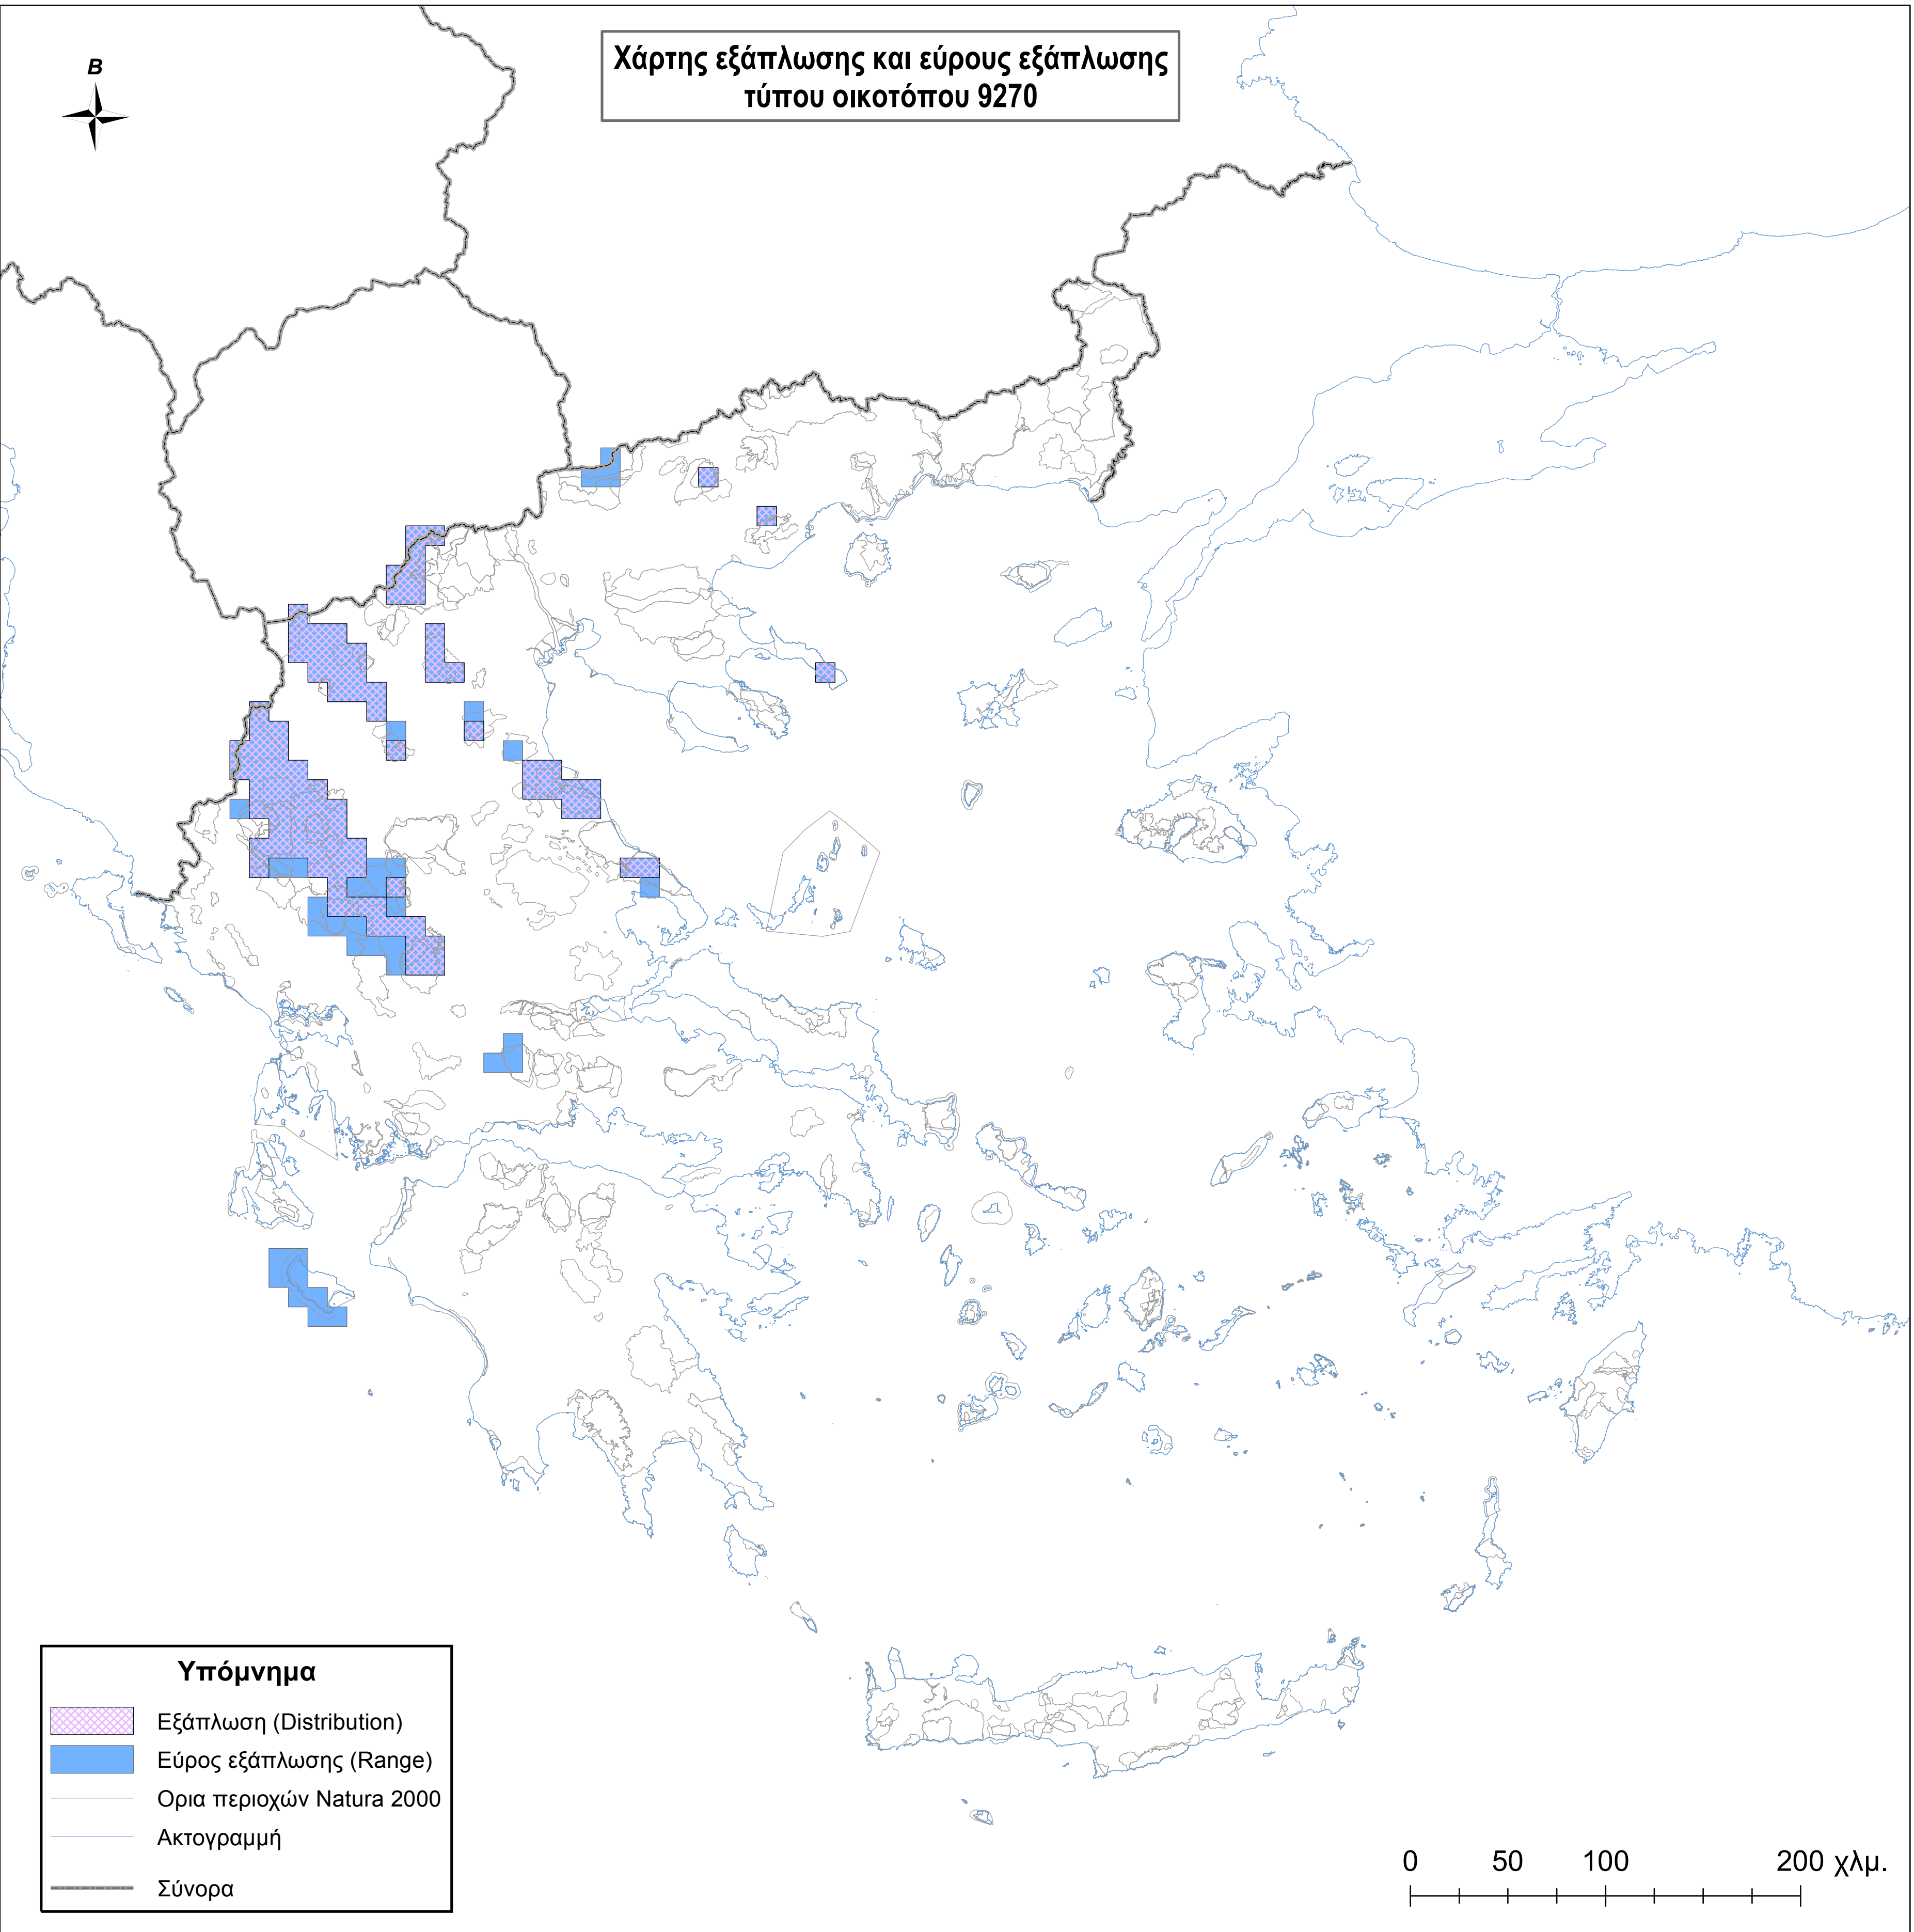

Χάρτης εξάπλωσης και εύρους εξάπλωσης
τύπου οικοτόπου 9270

Υπόμνημα

- Εξάπλωση (Distribution)
- Εύρος εξάπλωσης (Range)
- Ορια περιοχών Natura 2000
- Ακτογραμμή
- Σύνορα