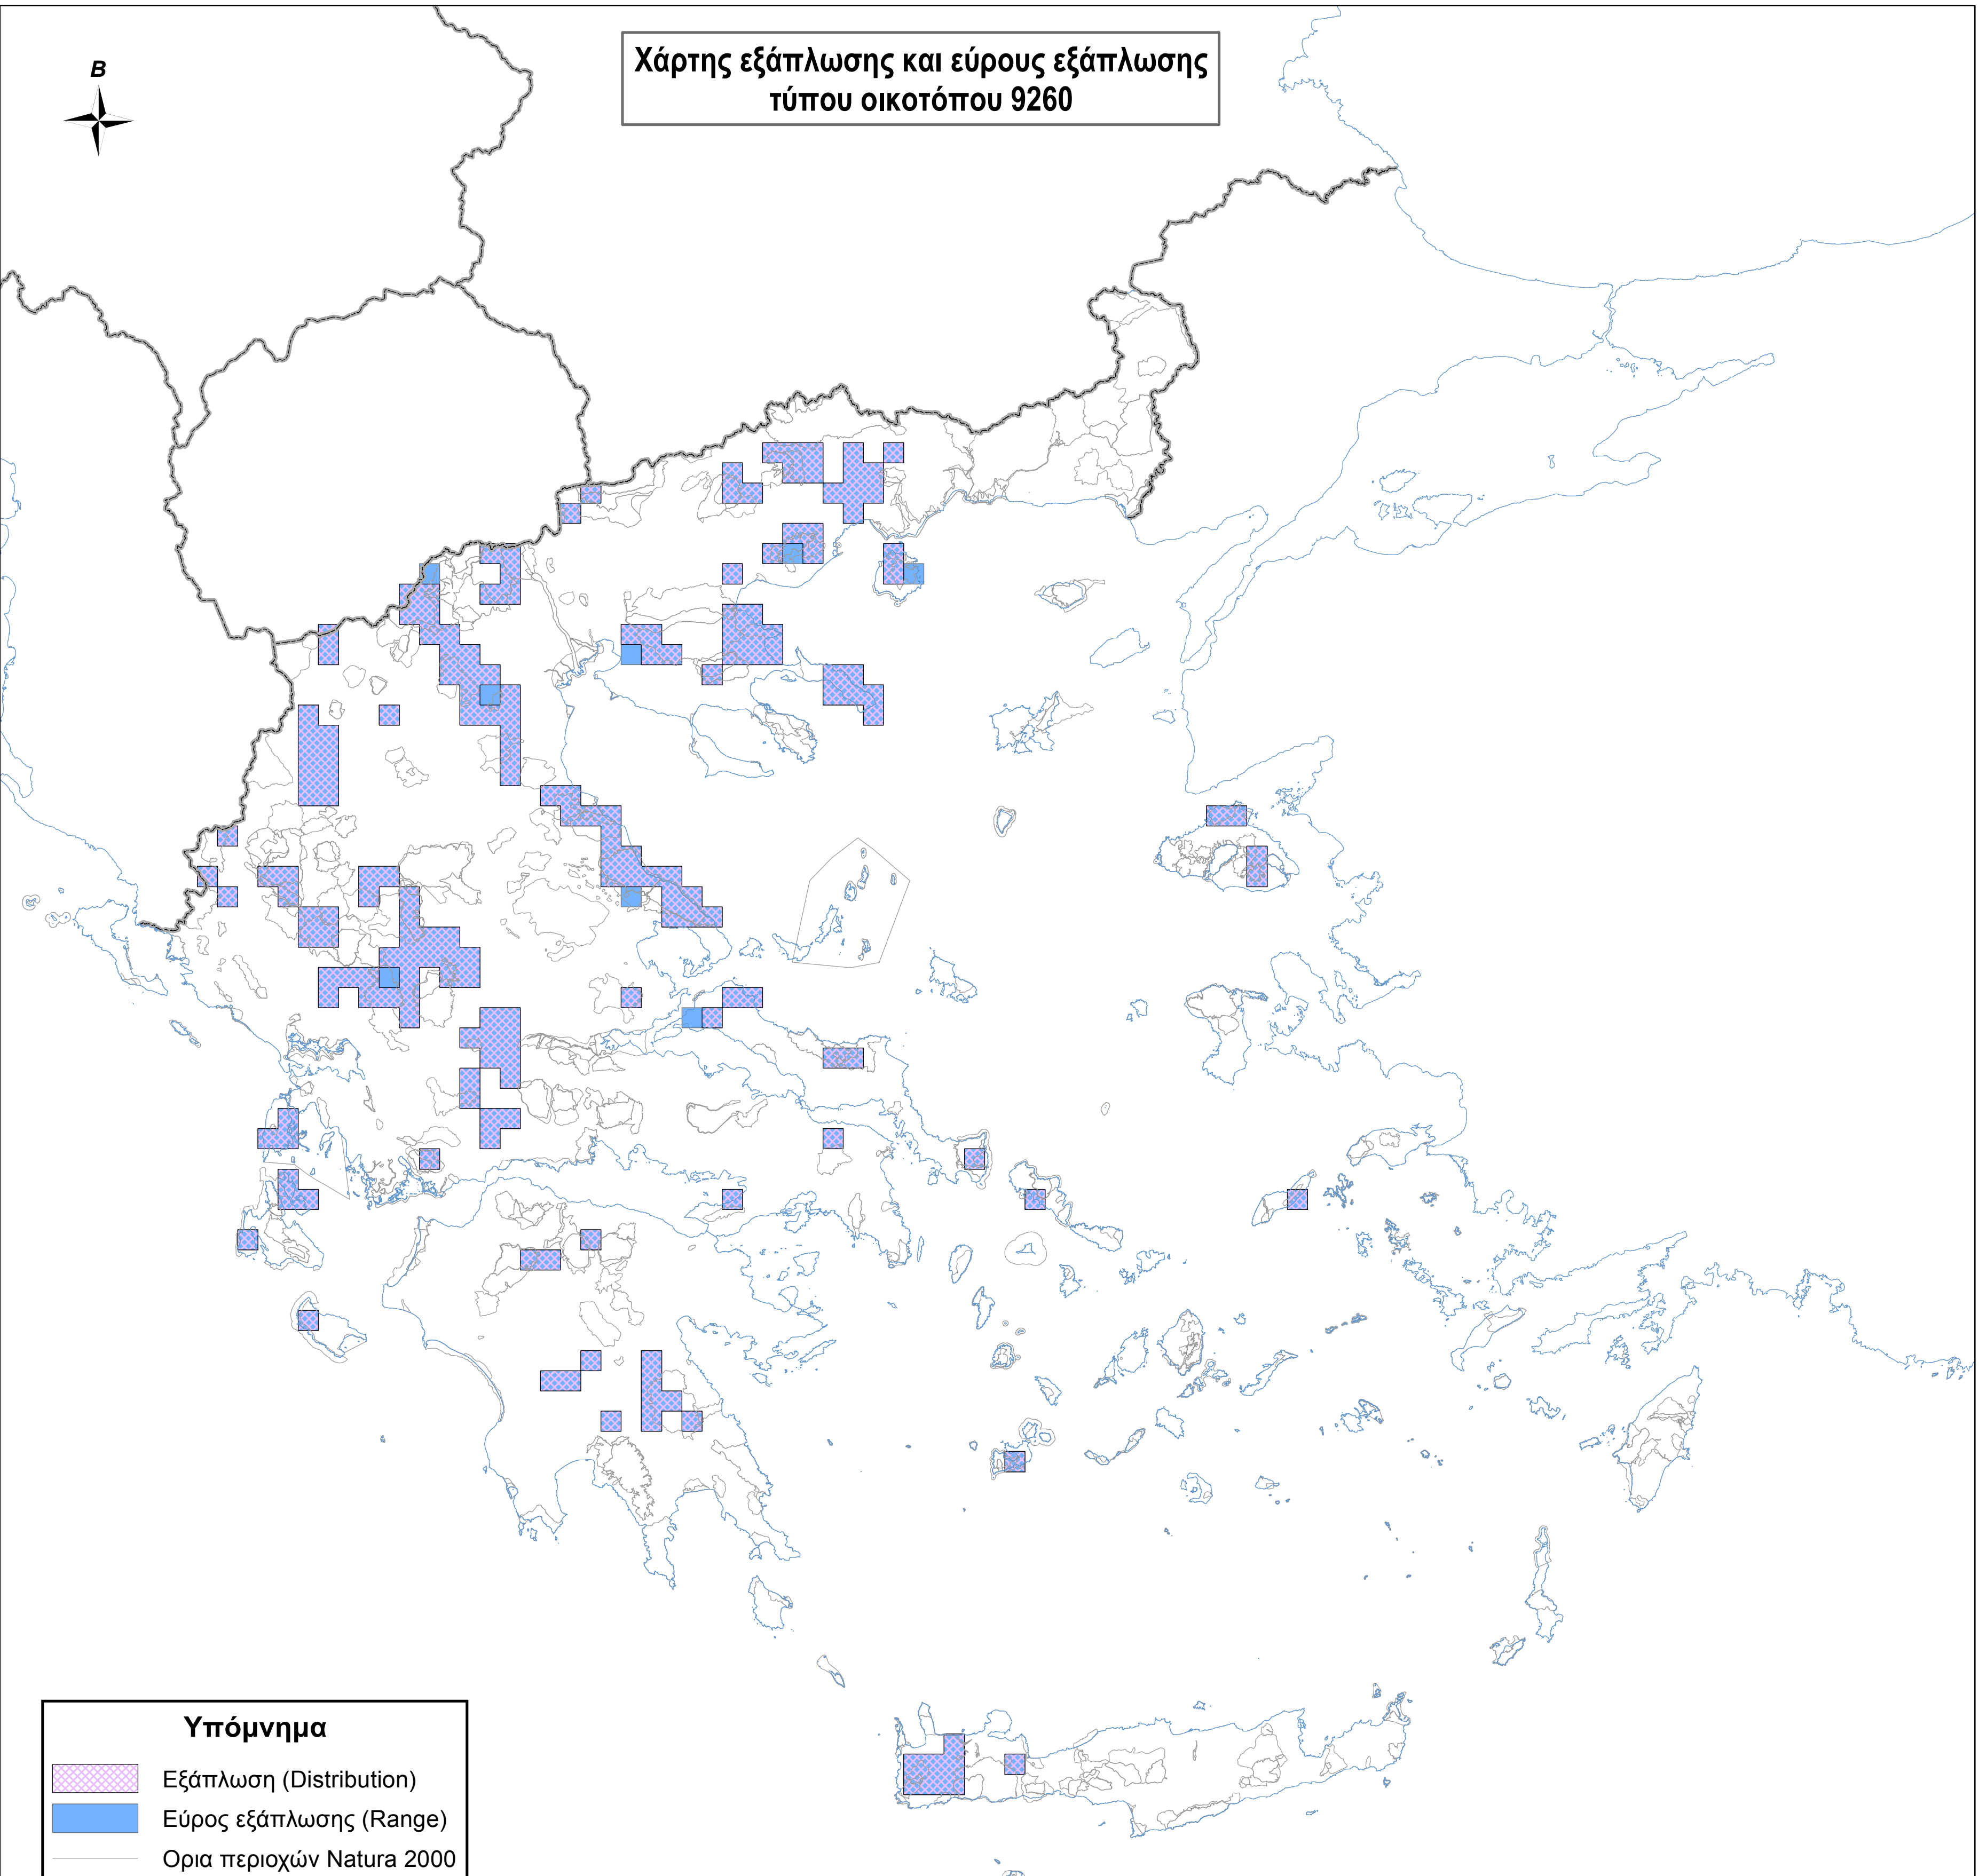

Χάρτης εξάπλωσης και εύρους εξάπλωσης
τύπου οικοτόπου 9260

Υπόμνημα

- Εξάπλωση (Distribution)
- Εύρος εξάπλωσης (Range)
- Ορια περιοχών Natura 2000
- Ακτογραμμή
- Σύνορα