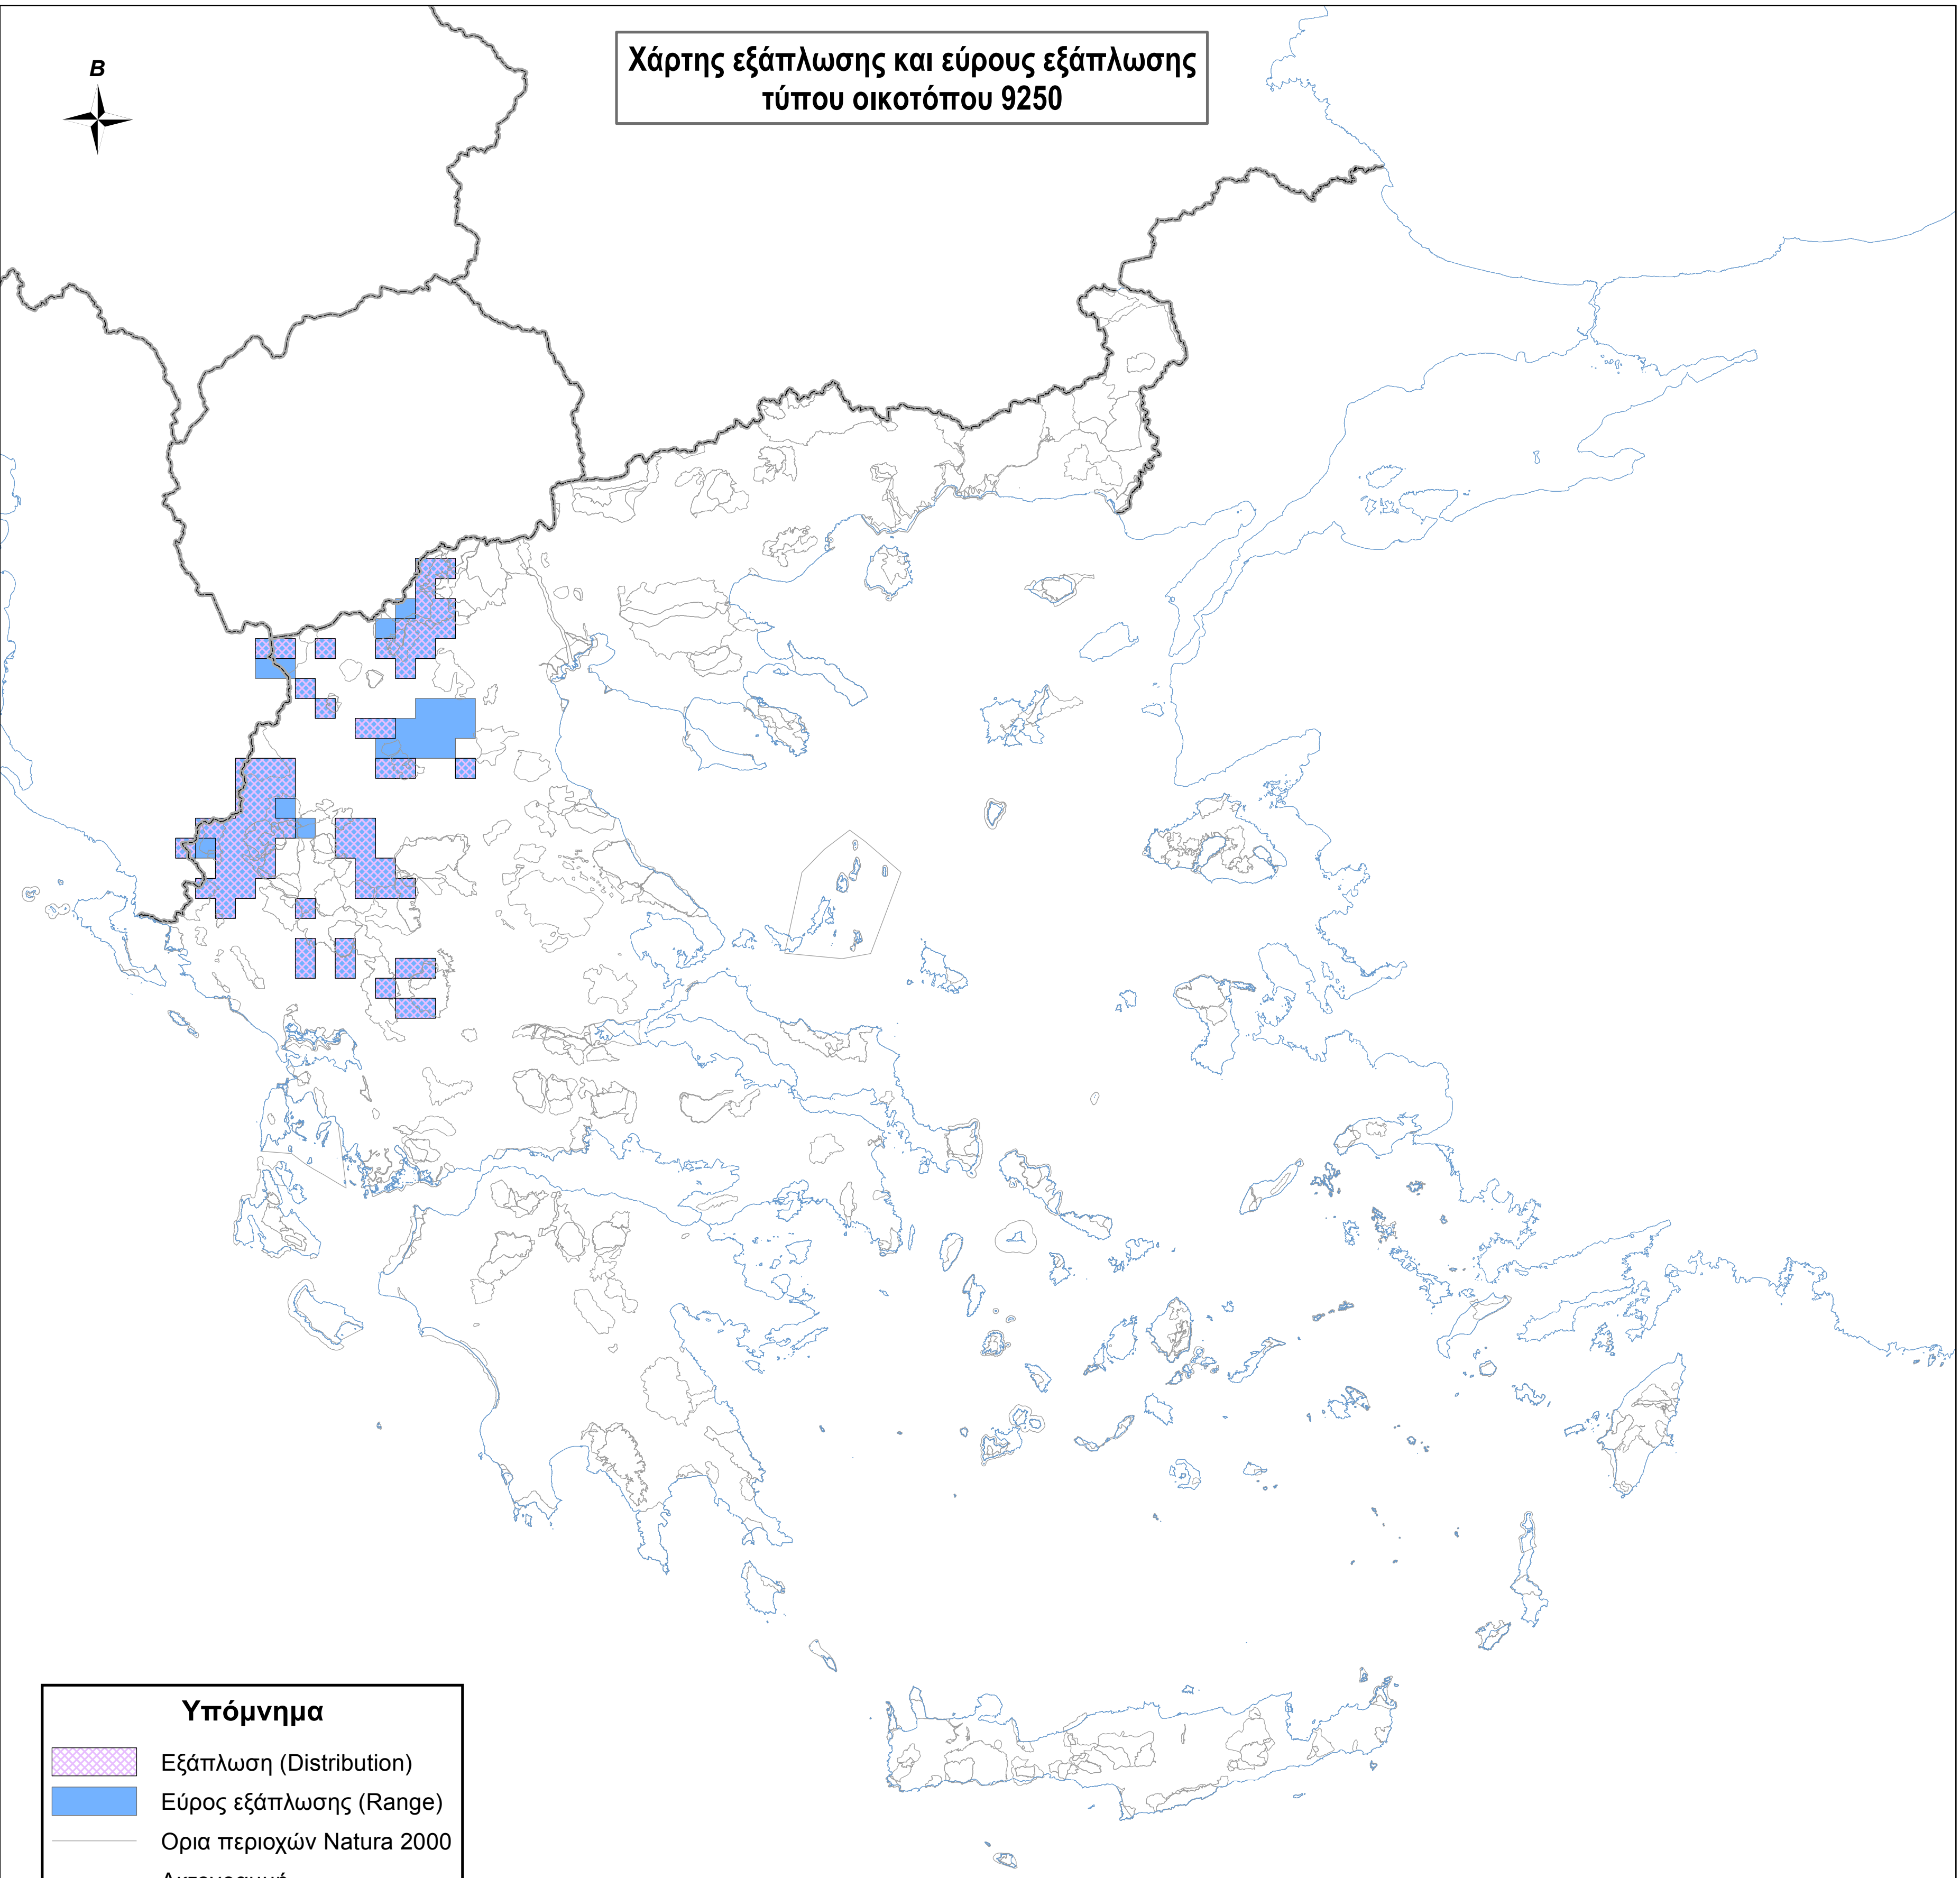

Χάρτης εξάπλωσης και εύρους εξάπλωσης
τύπου οικοτόπου 9250

Υπόμνημα

-  Εξάπλωση (Distribution)
-  Εύρος εξάπλωσης (Range)
-  Ορια περιοχών Natura 2000
-  Ακτογραμμή
-  Σύνορα