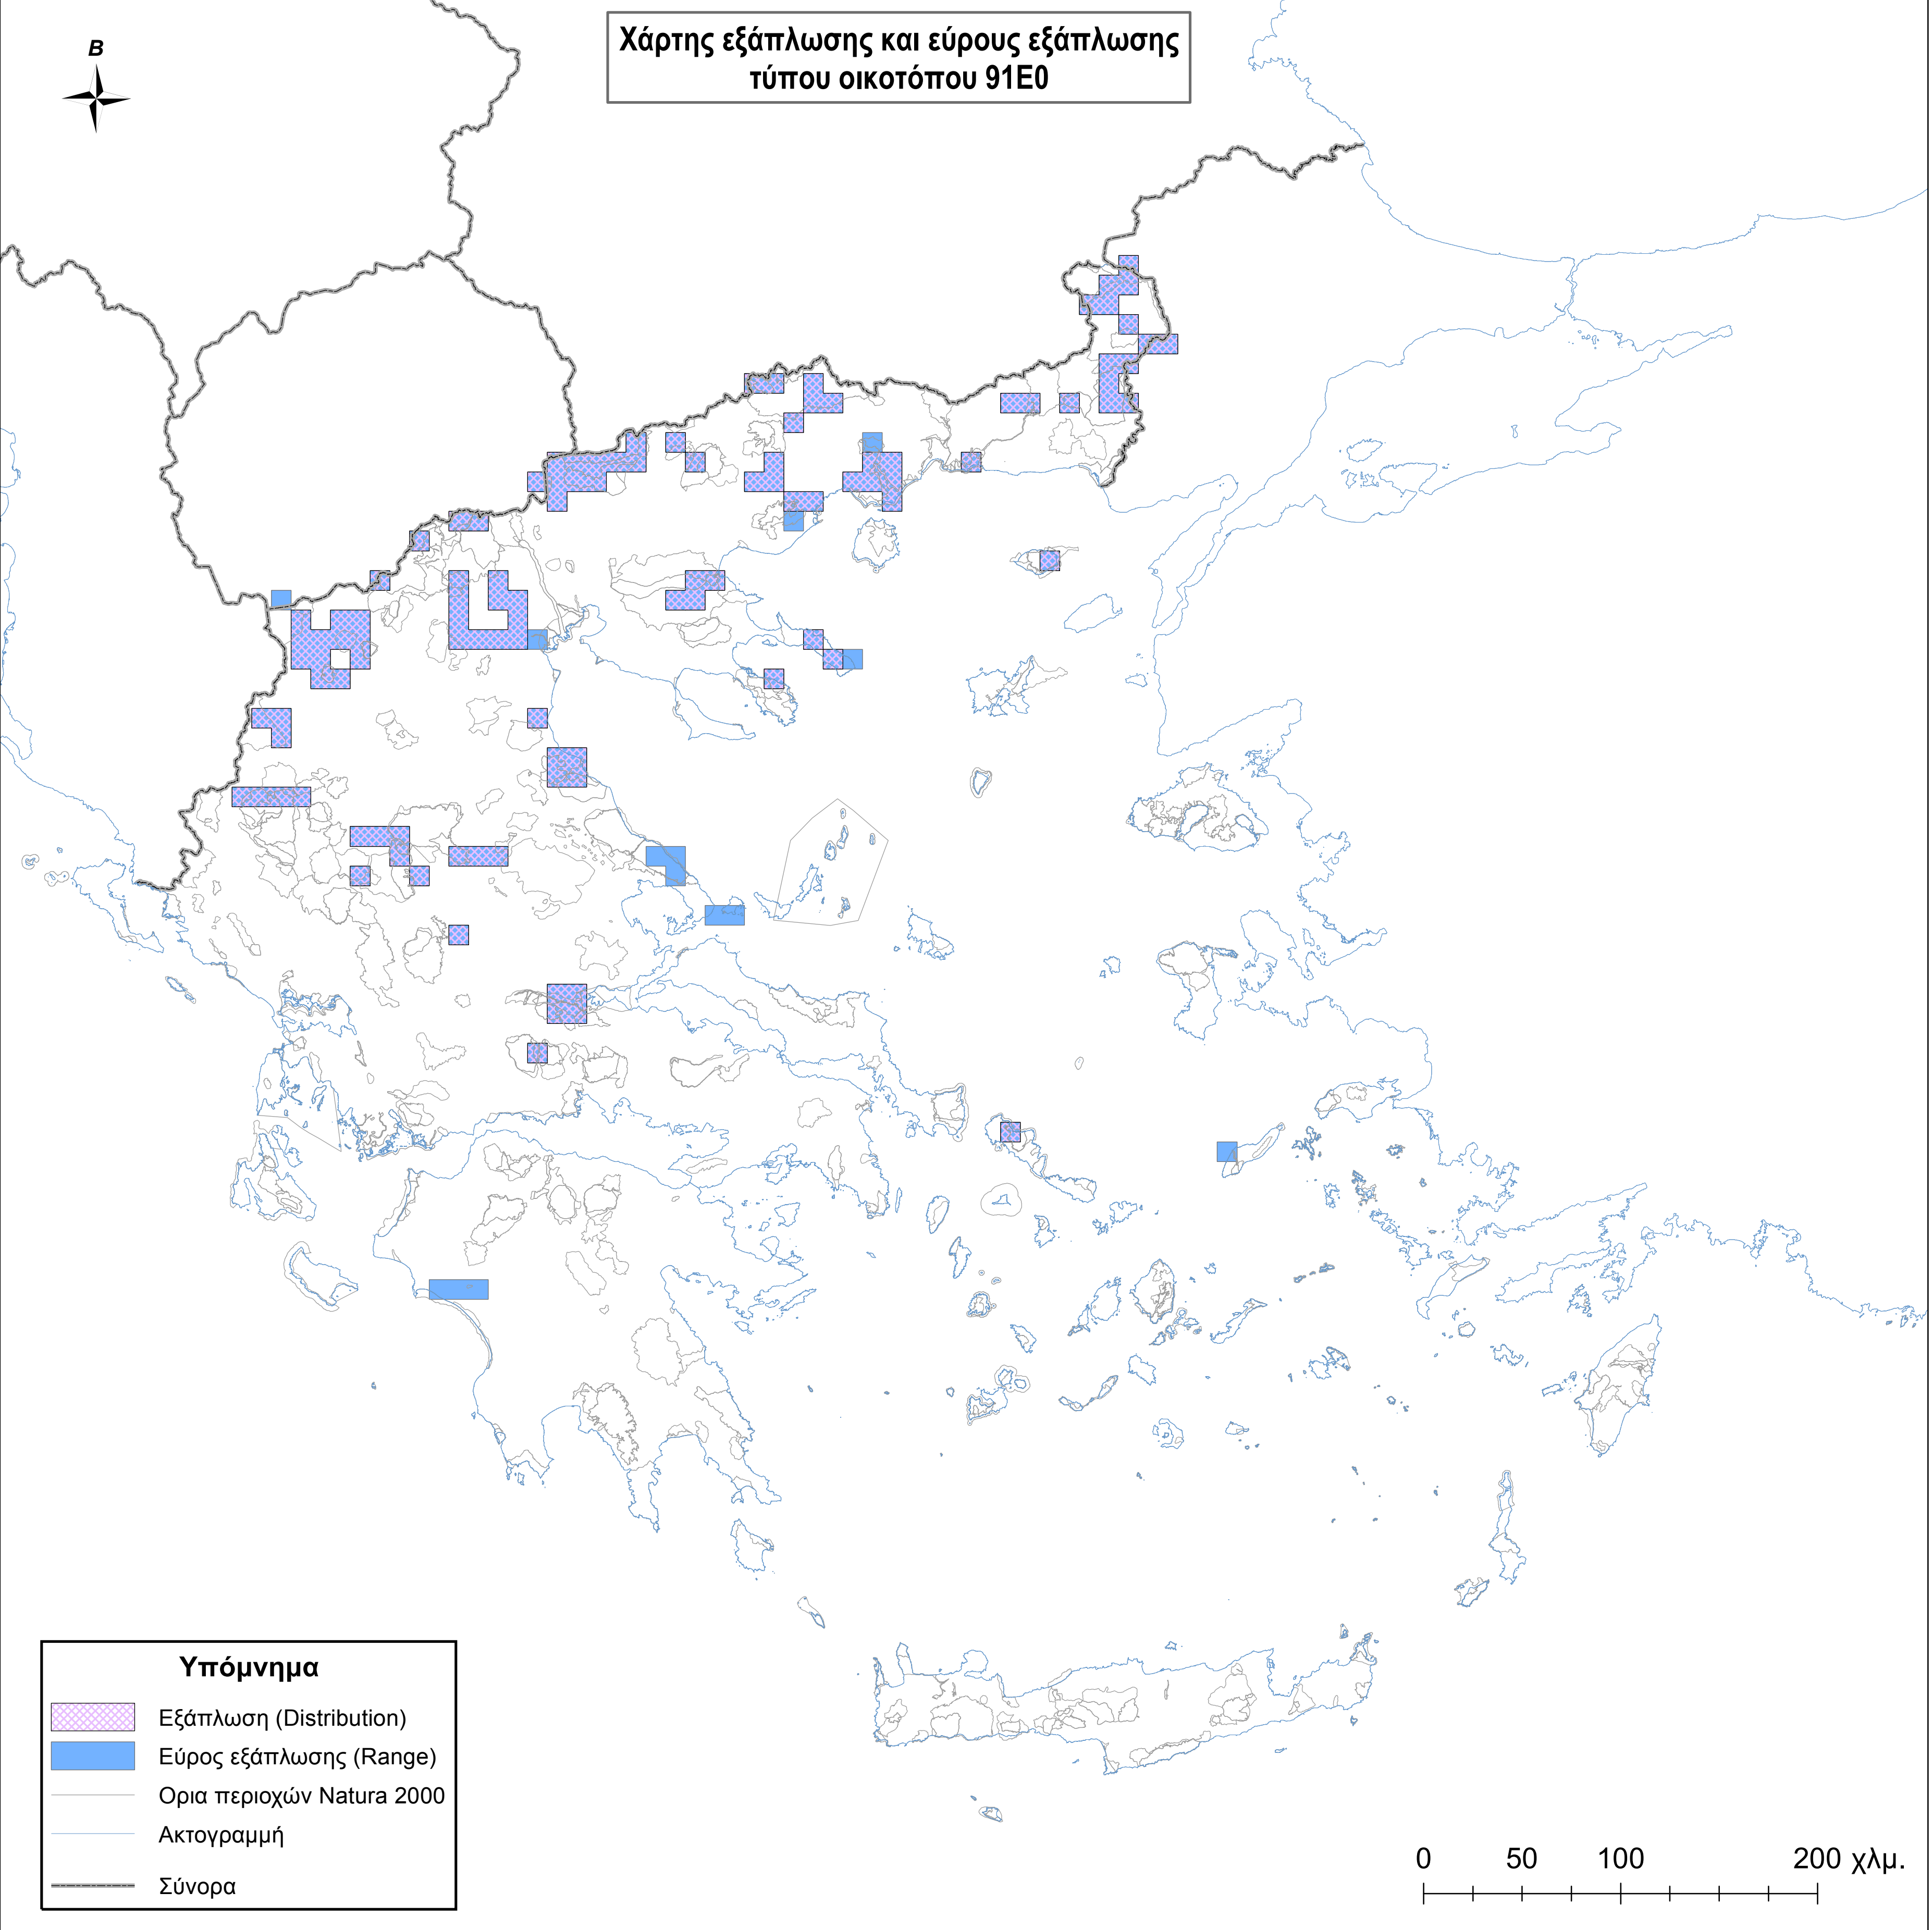

Χάρτης εξάπλωσης και εύρους εξάπλωσης
τύπου οικοτόπου 91E0

Υπόμνημα

- Εξάπλωση (Distribution)
- Εύρος εξάπλωσης (Range)
- Ορια περιοχών Natura 2000
- Ακτογραμμή
- Σύνορα