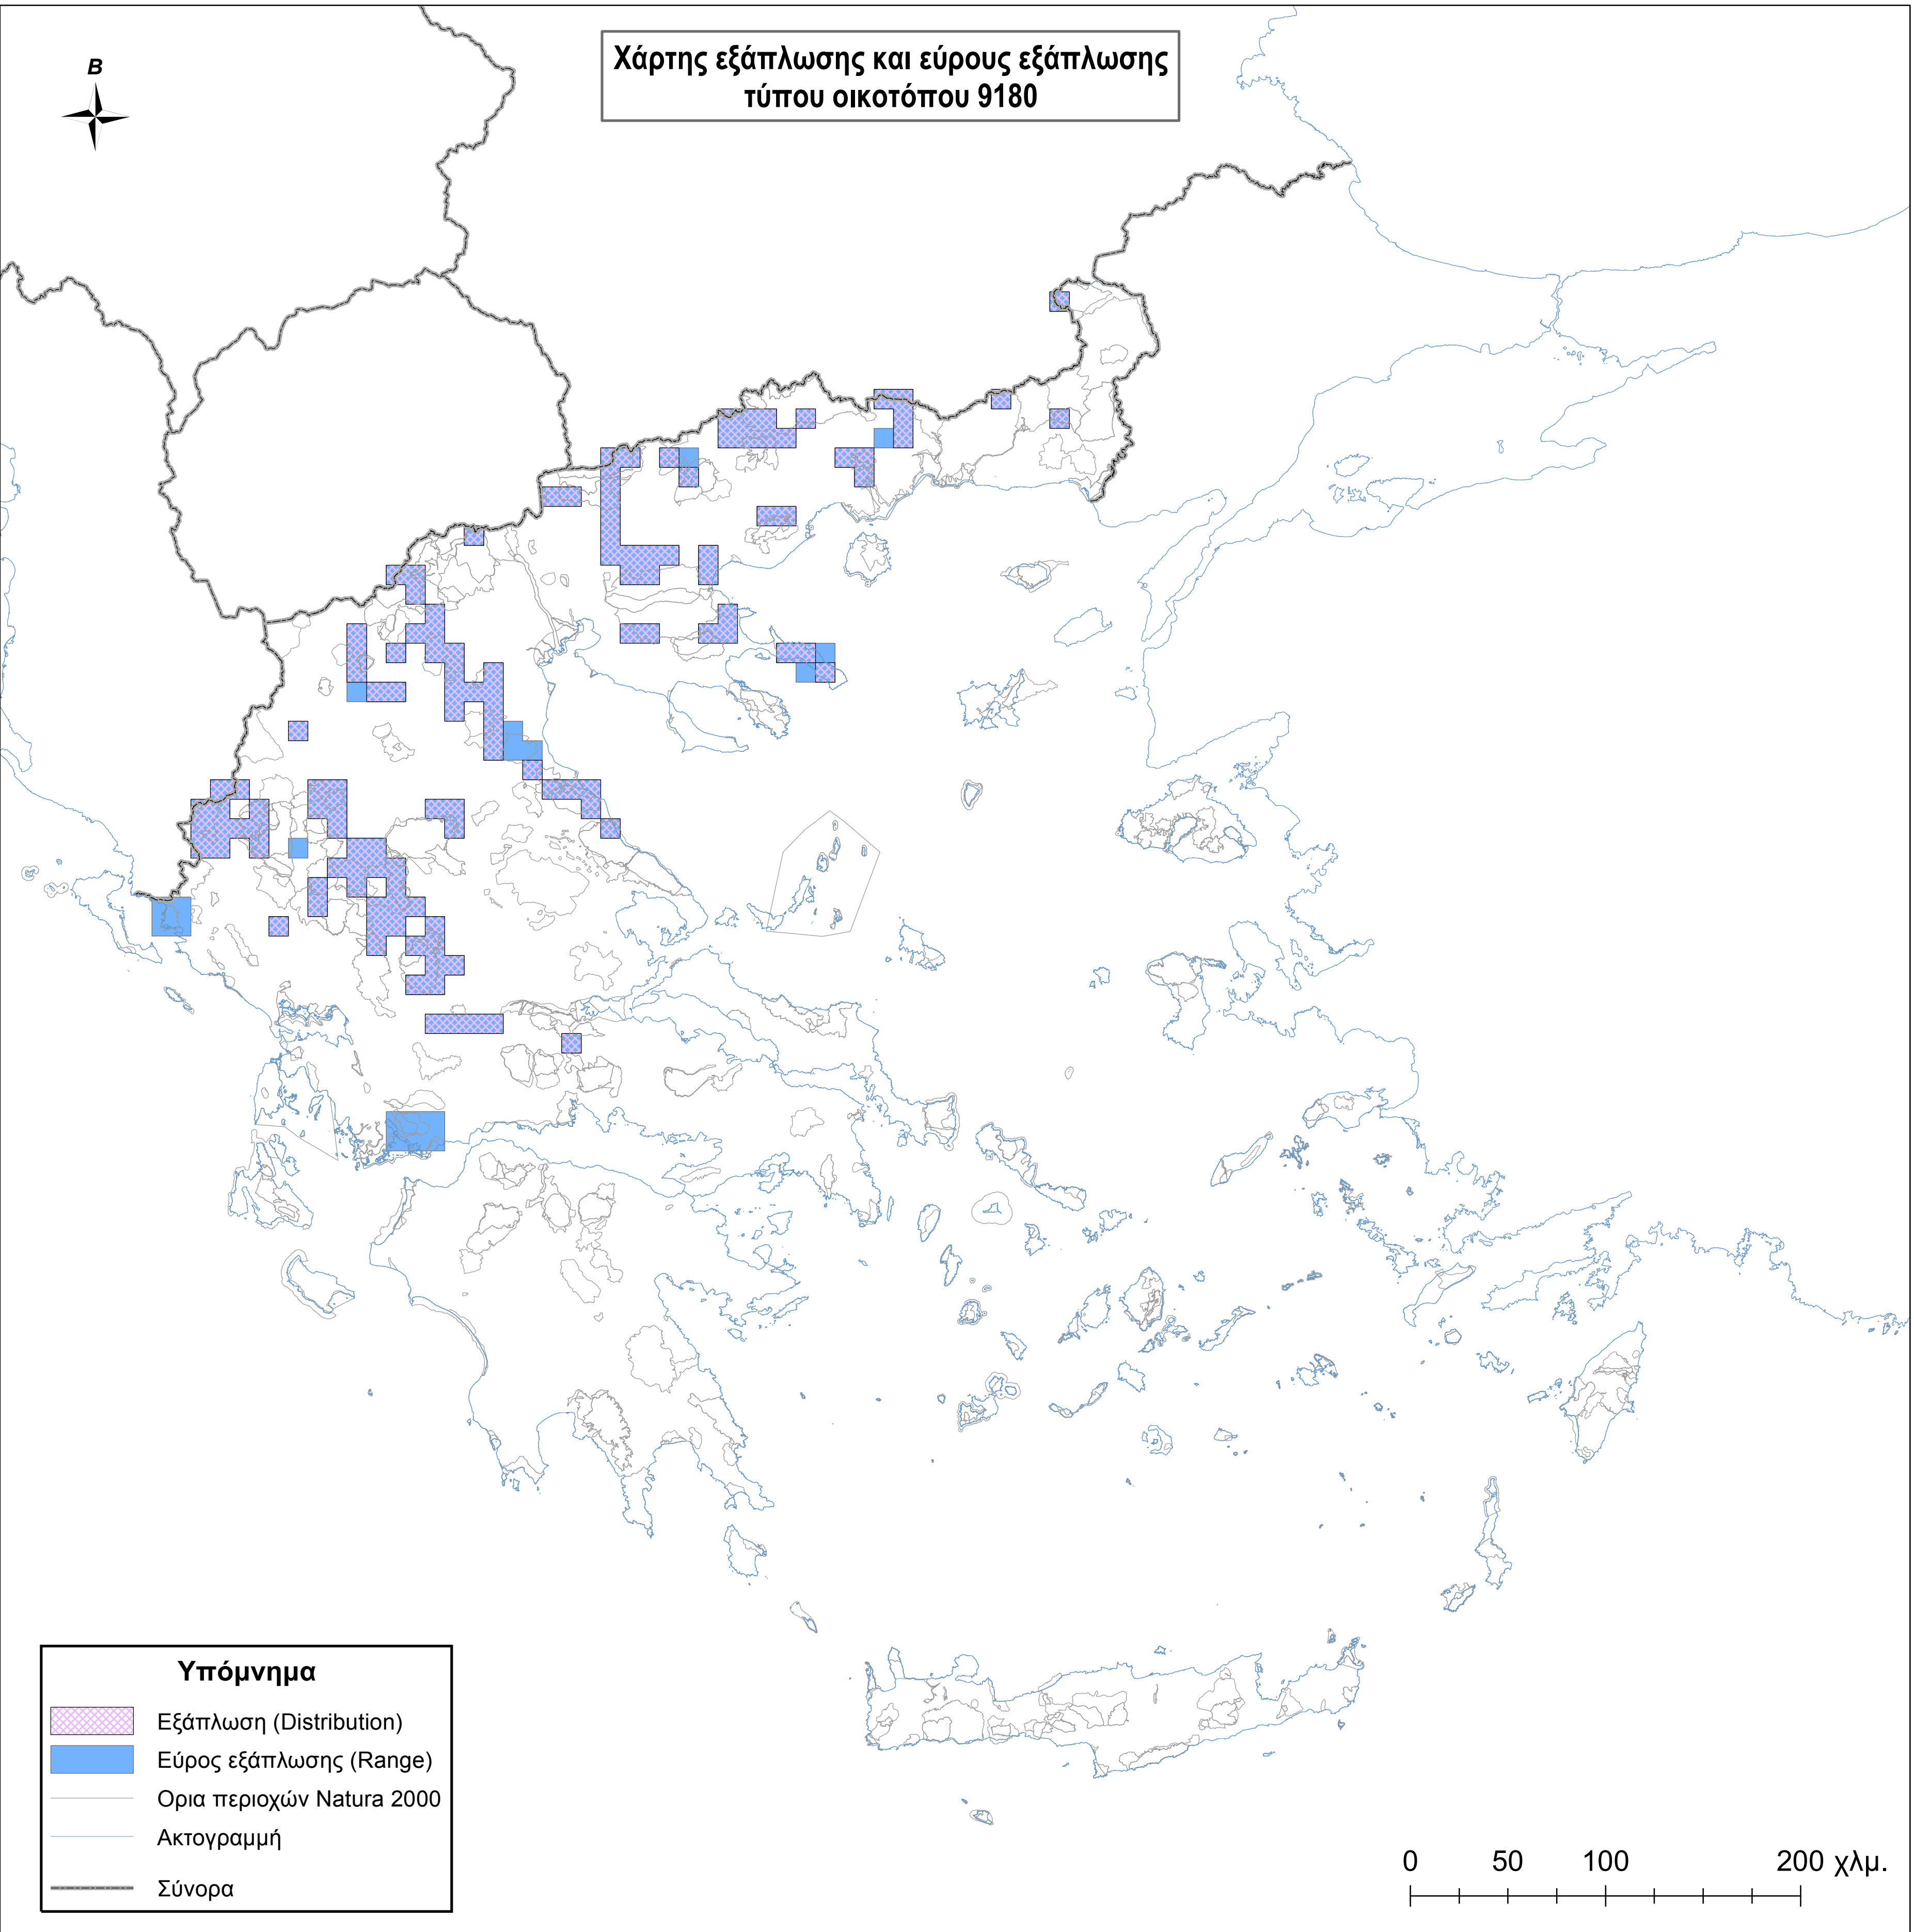

Χάρτης εξάπλωσης και εύρους εξάπλωσης
τύπου οικοτόπου 9180

Υπόμνημα

-  Εξάπλωση (Distribution)
-  Εύρος εξάπλωσης (Range)
-  Ορια περιοχών Natura 2000
-  Ακτογραμμή
-  Σύνορα