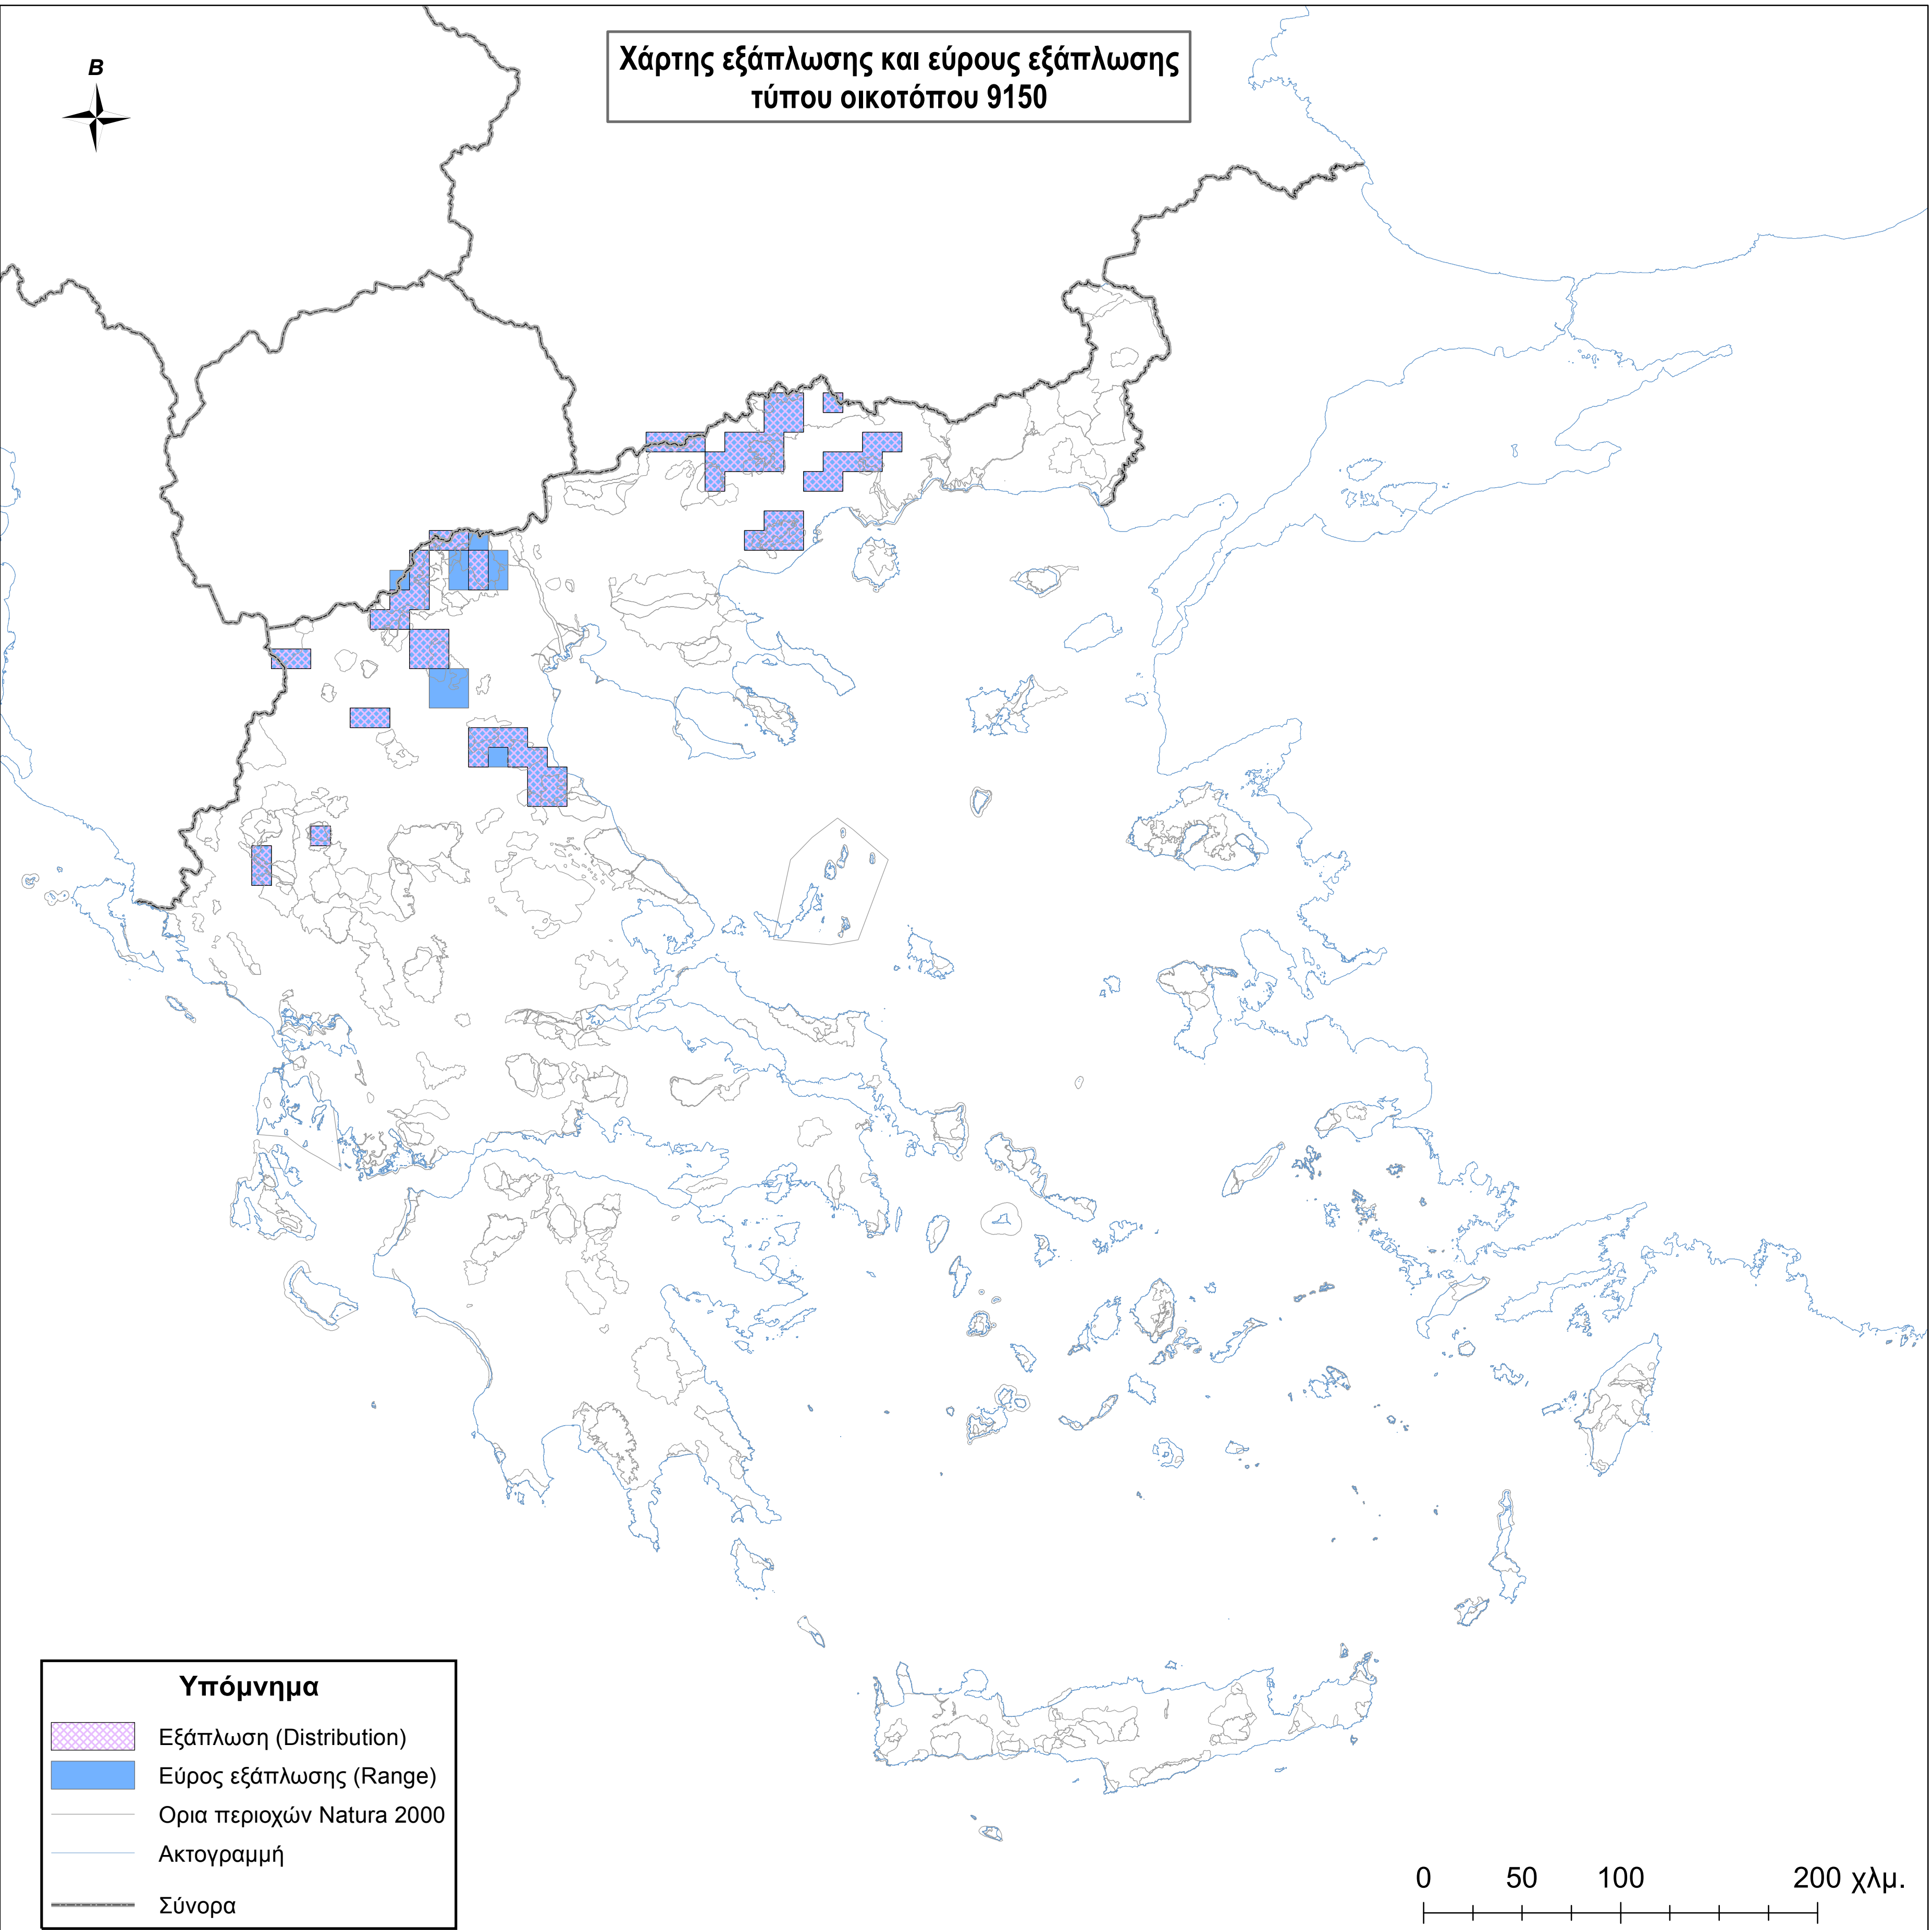

Χάρτης εξάπλωσης και εύρους εξάπλωσης  
τύπου οικοτόπου 9150

**Υπόμνημα**

- Εξάπλωση (Distribution)
- Εύρος εξάπλωσης (Range)
- Ορια περιοχών Natura 2000
- Ακτογραμμή
- Σύνορα