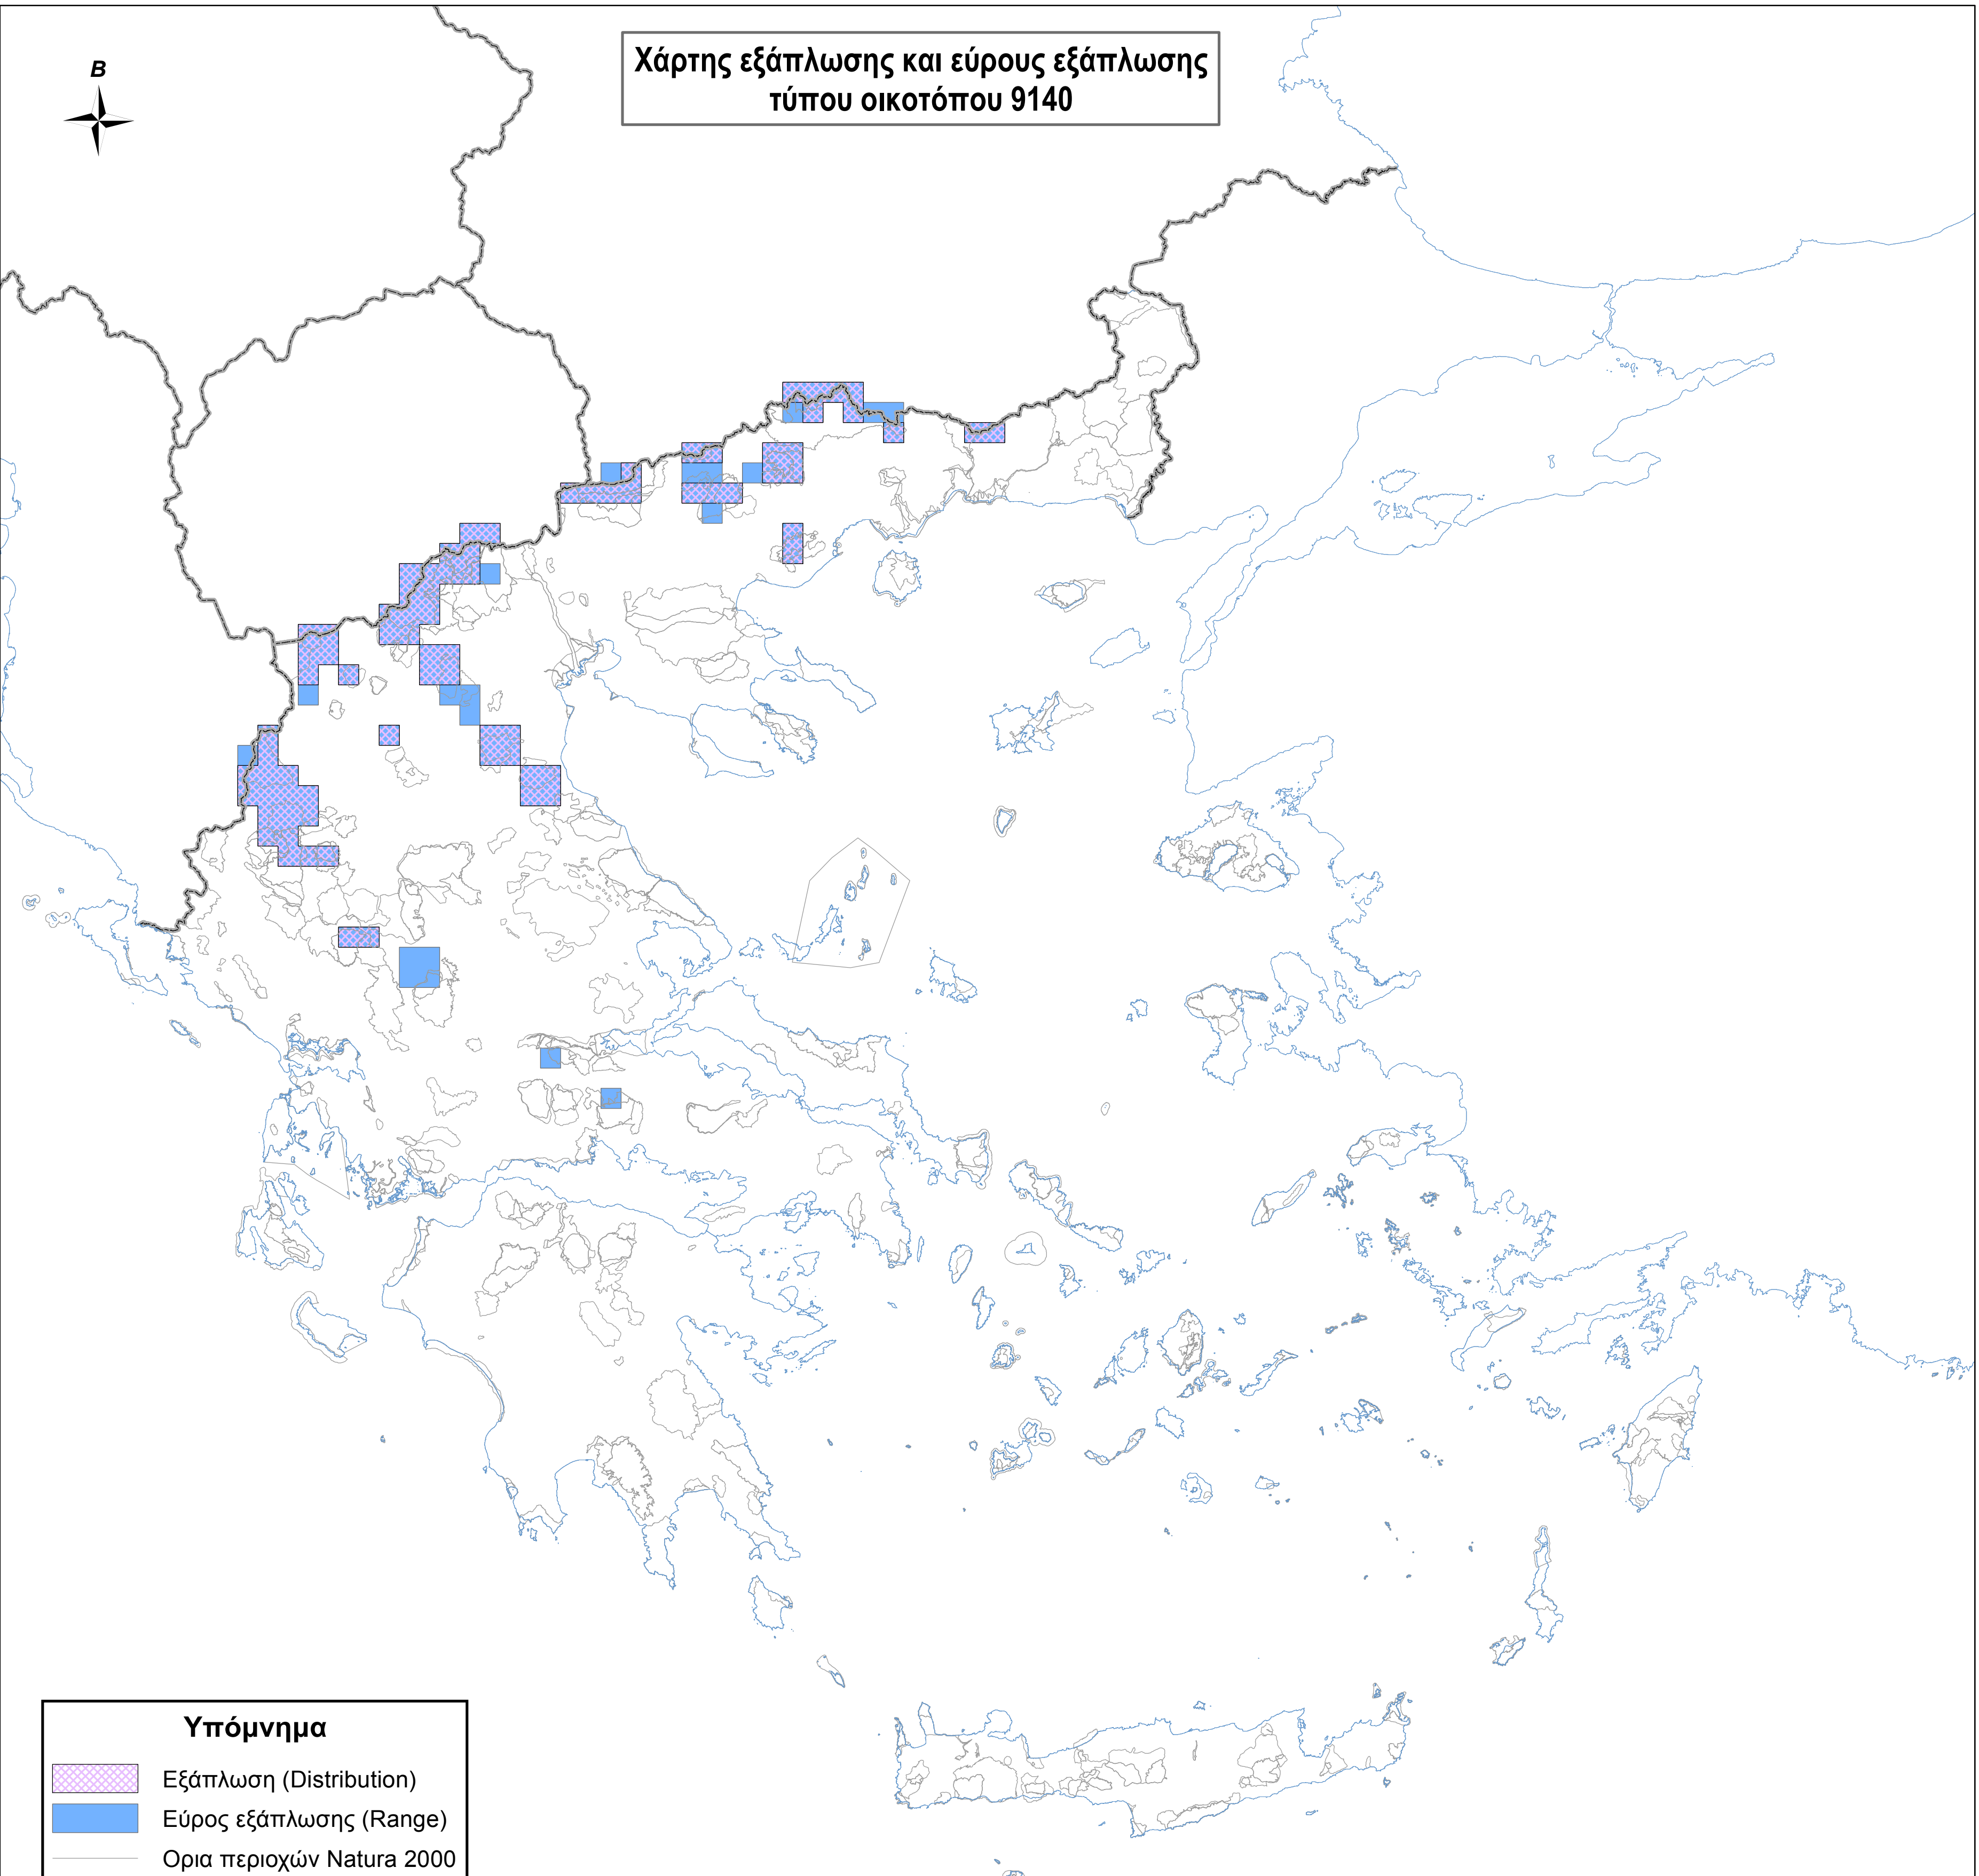

Χάρτης εξάπλωσης και εύρους εξάπλωσης  
τύπου οικοτόπου 9140

**Υπόμνημα**

-  Εξάπλωση (Distribution)
-  Εύρος εξάπλωσης (Range)
-  Ορια περιοχών Natura 2000
-  Ακτογραμμή
-  Σύνορα