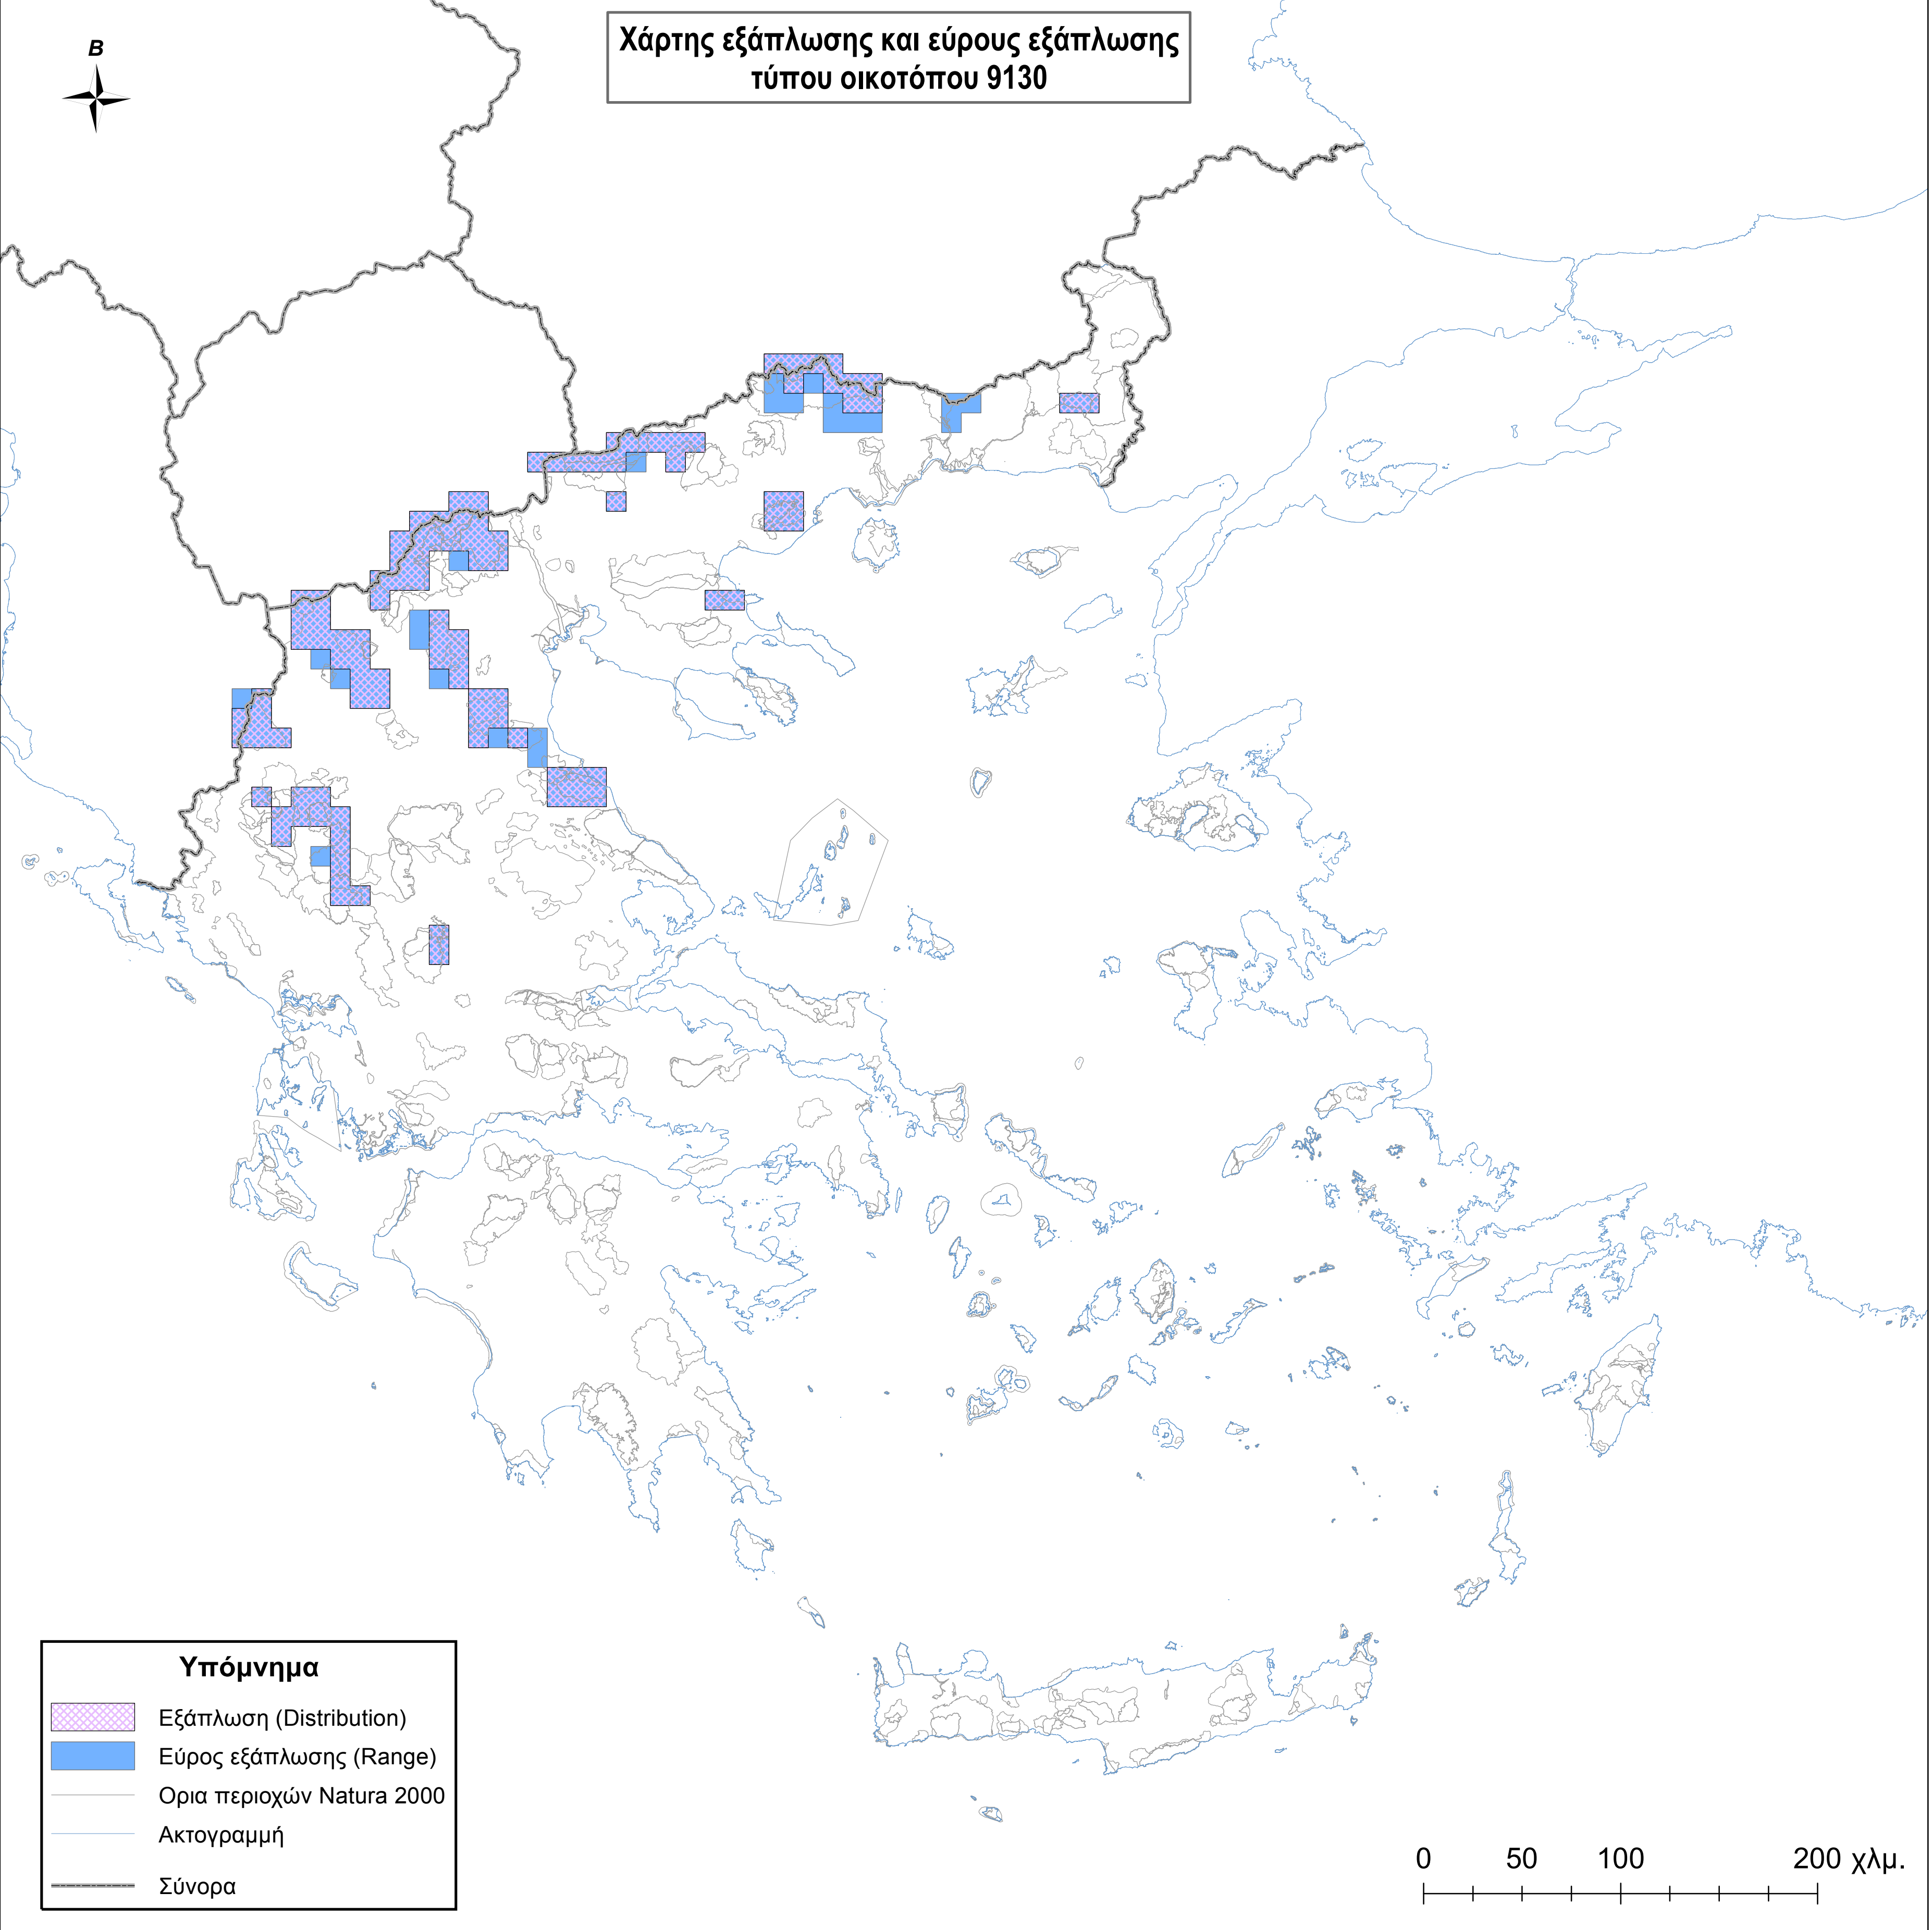

Χάρτης εξάπλωσης και εύρους εξάπλωσης  
τύπου οικοτόπου 9130

**Υπόμνημα**

- Εξάπλωση (Distribution)
- Εύρος εξάπλωσης (Range)
- Ορια περιοχών Natura 2000
- Ακτογραμμή
- Σύνορα