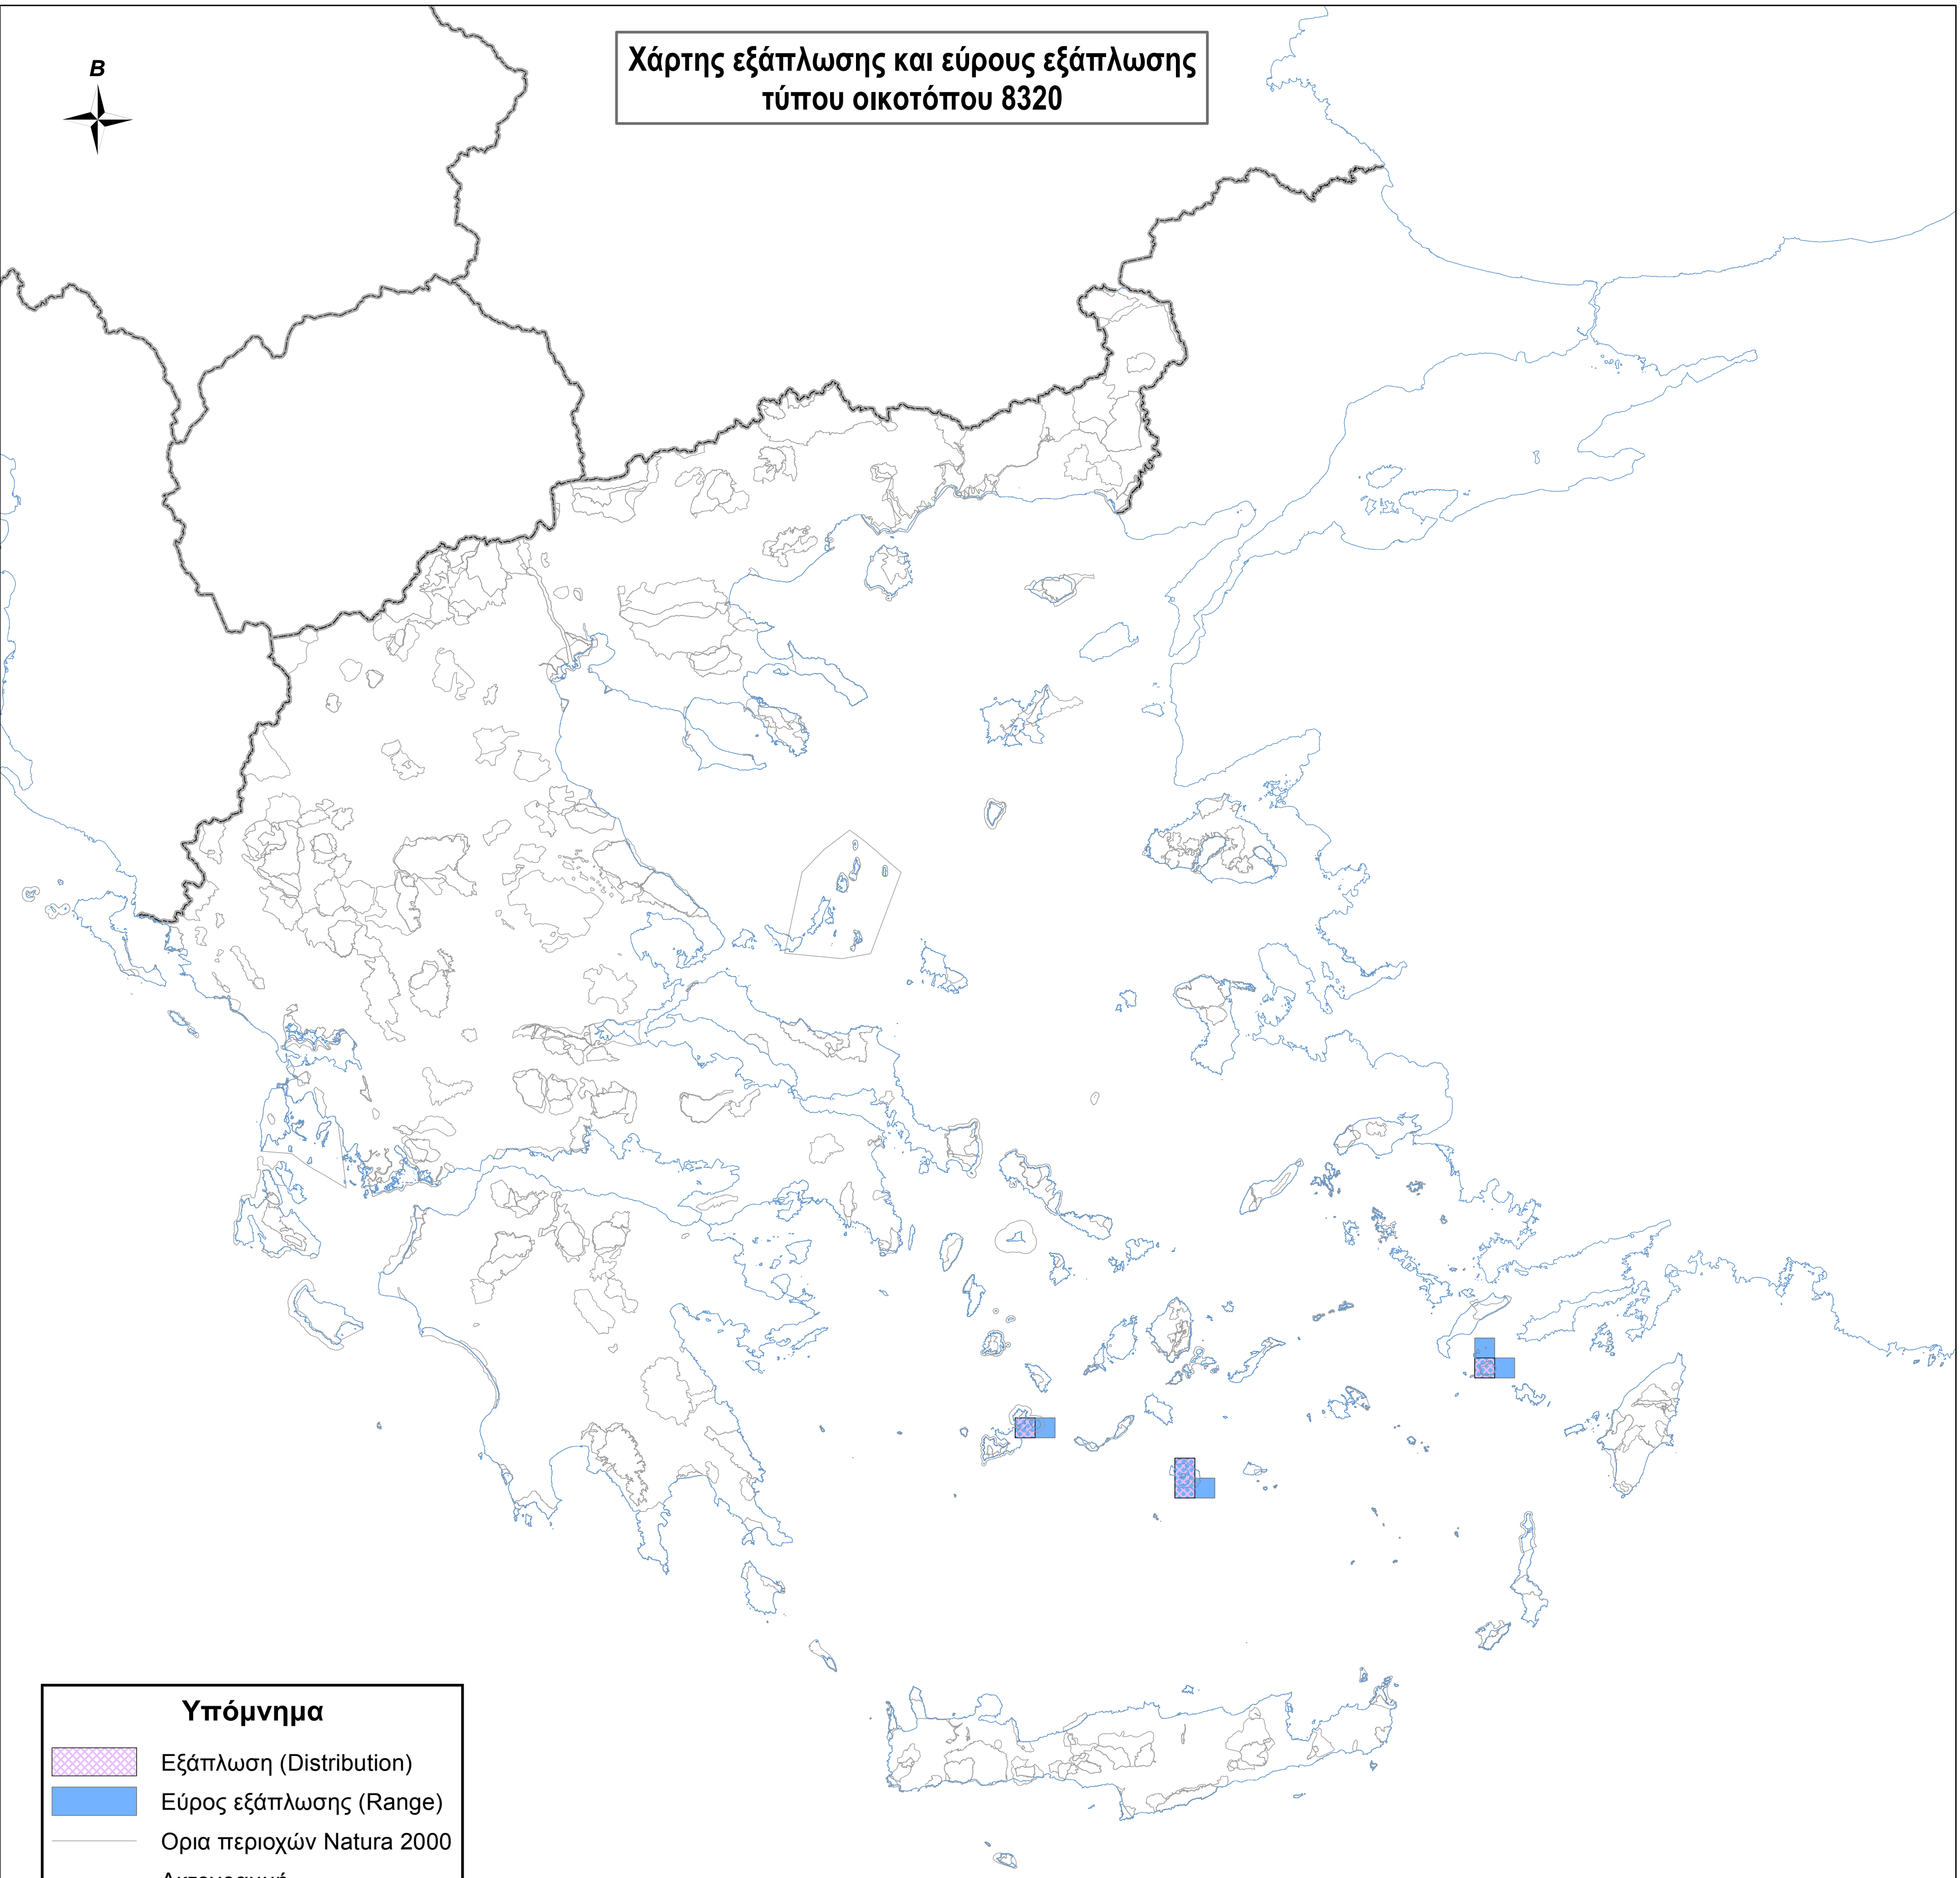

Χάρτης εξάπλωσης και εύρους εξάπλωσης
τύπου οικοτόπου 8320

Υπόμνημα

-  Εξάπλωση (Distribution)
-  Εύρος εξάπλωσης (Range)
-  Ορια περιοχών Natura 2000
-  Ακτογραμμή
-  Σύνορα