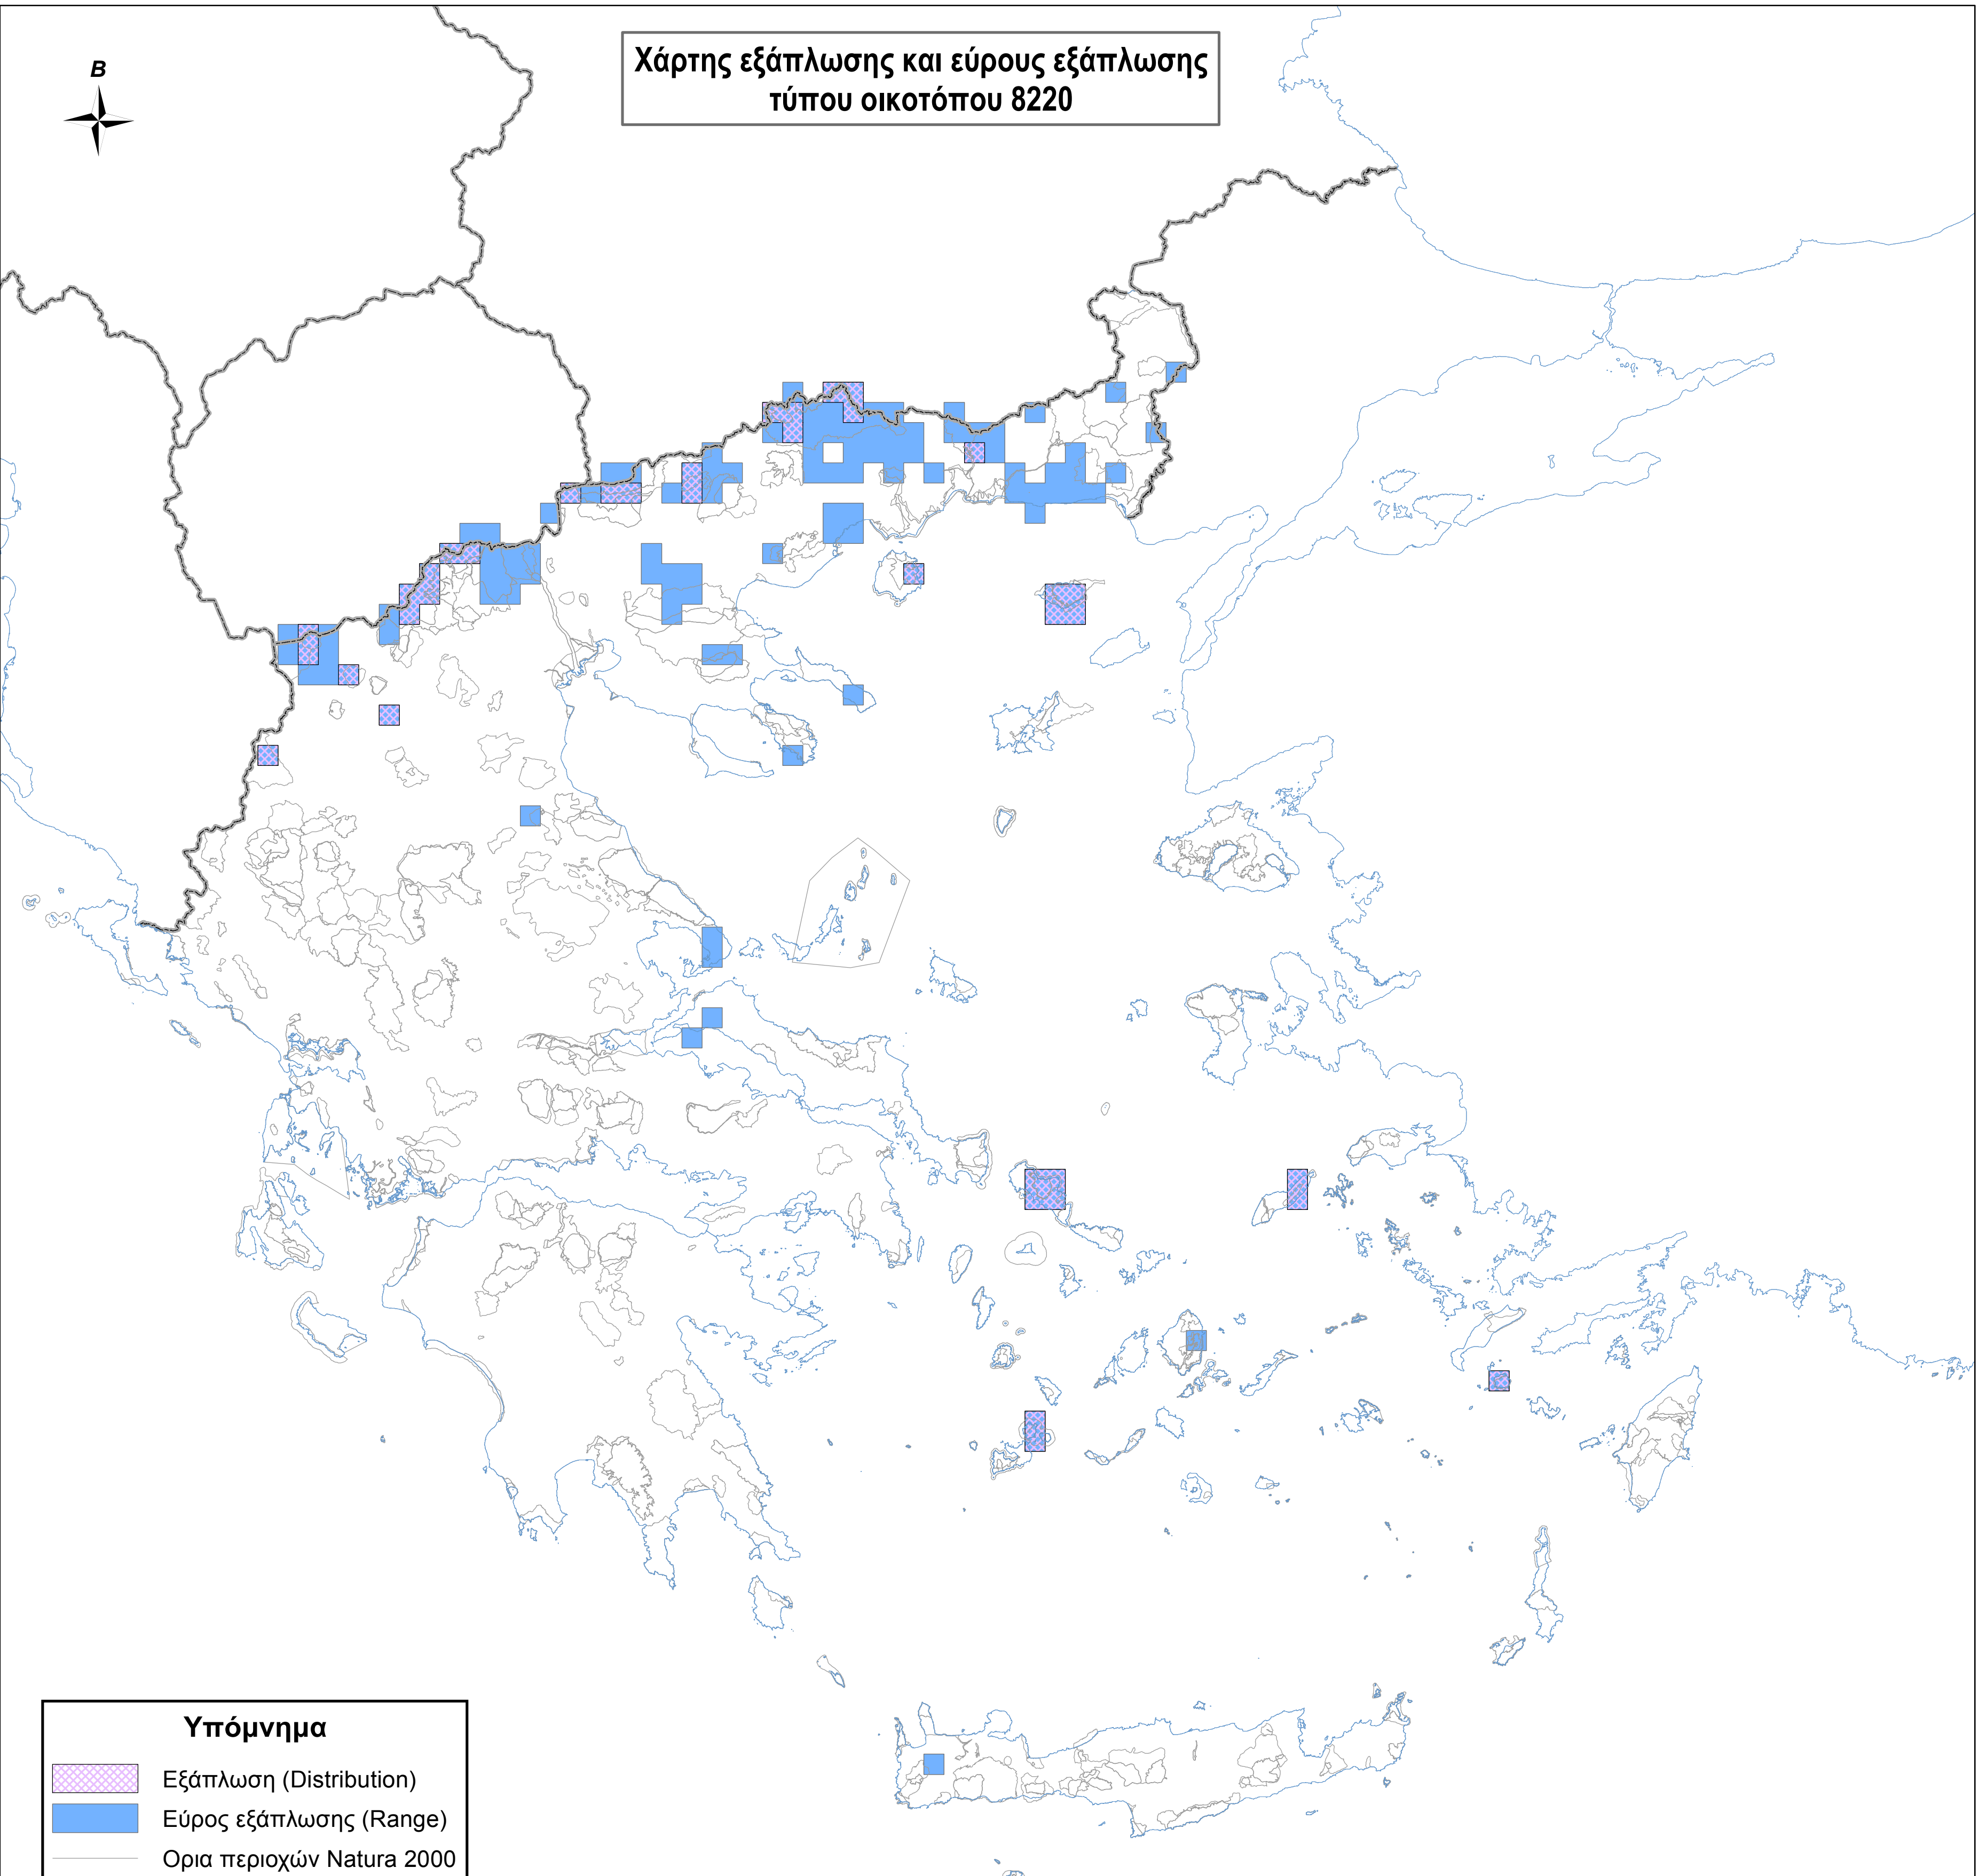

Χάρτης εξάπλωσης και εύρους εξάπλωσης  
τύπου οικοτόπου 8220

**Υπόμνημα**

- Εξάπλωση (Distribution)
- Εύρος εξάπλωσης (Range)
- Ορια περιοχών Natura 2000
- Ακτογραμμή
- Σύνορα