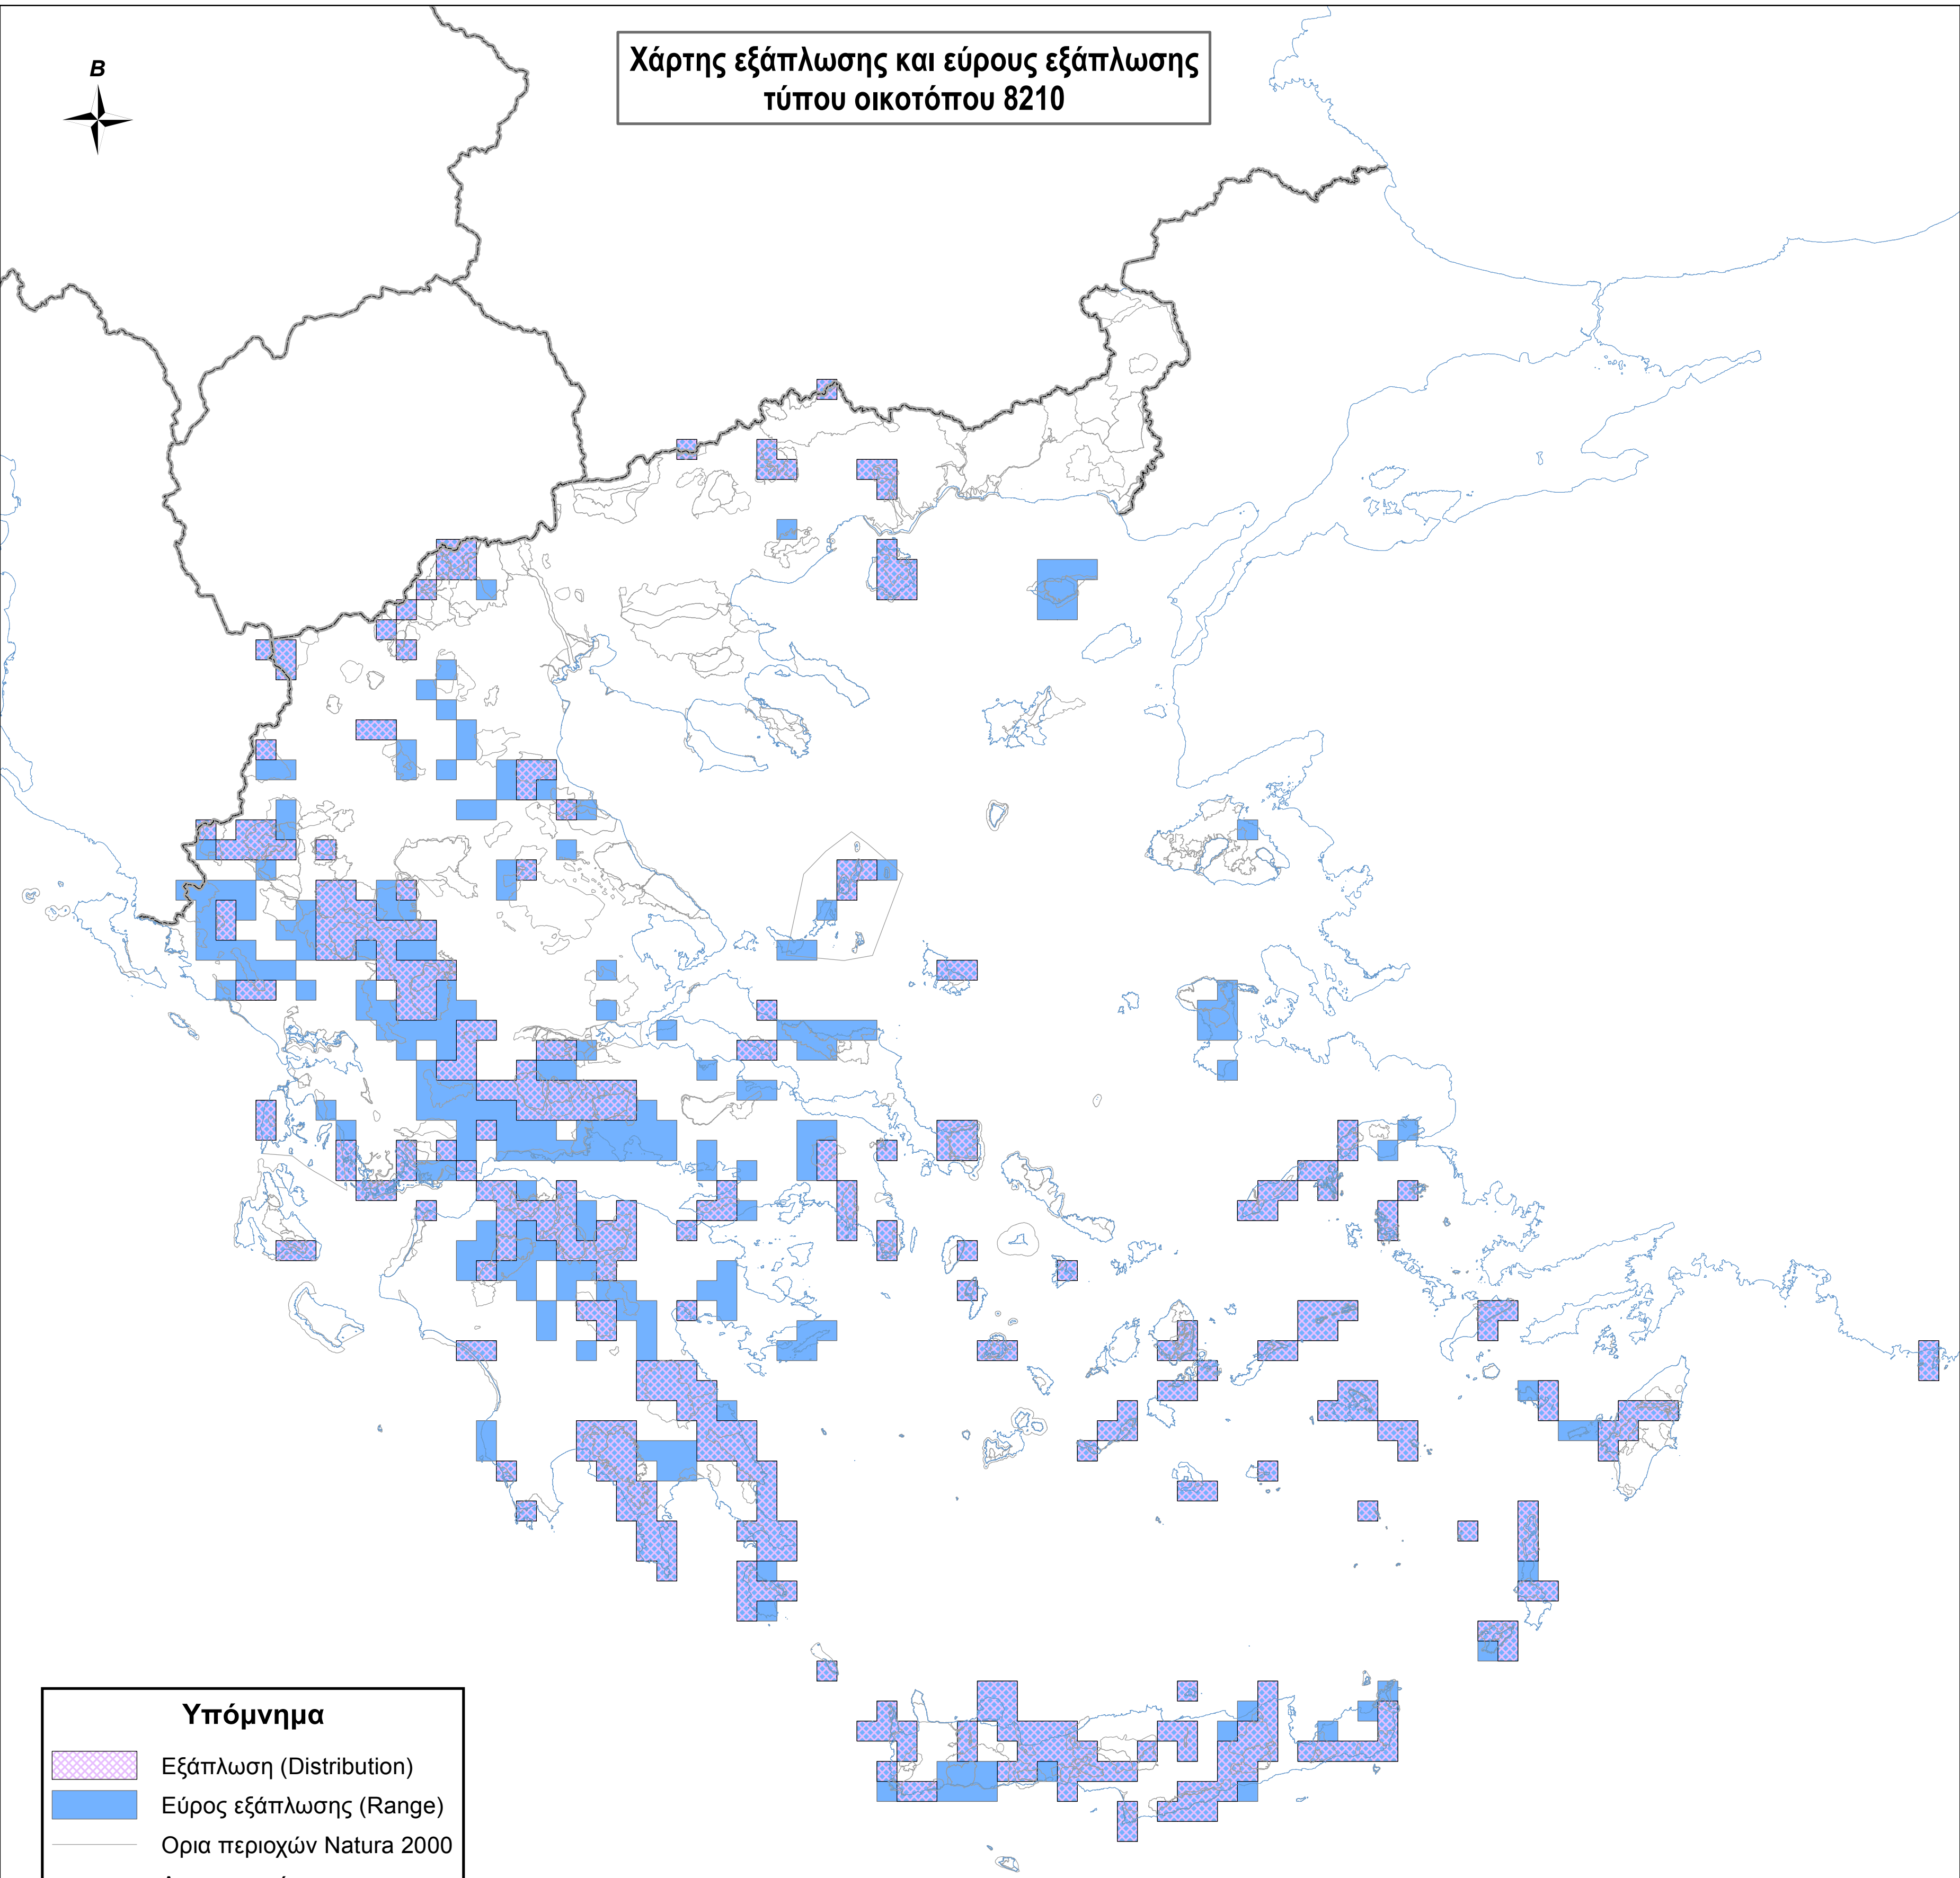

Χάρτης εξάπλωσης και εύρους εξάπλωσης
τύπου οικοτόπου 8210

Υπόμνημα

-  Εξάπλωση (Distribution)
-  Εύρος εξάπλωσης (Range)
-  Ορια περιοχών Natura 2000
-  Ακτογραμμή
-  Σύνορα

0 50 100 200 χλμ.