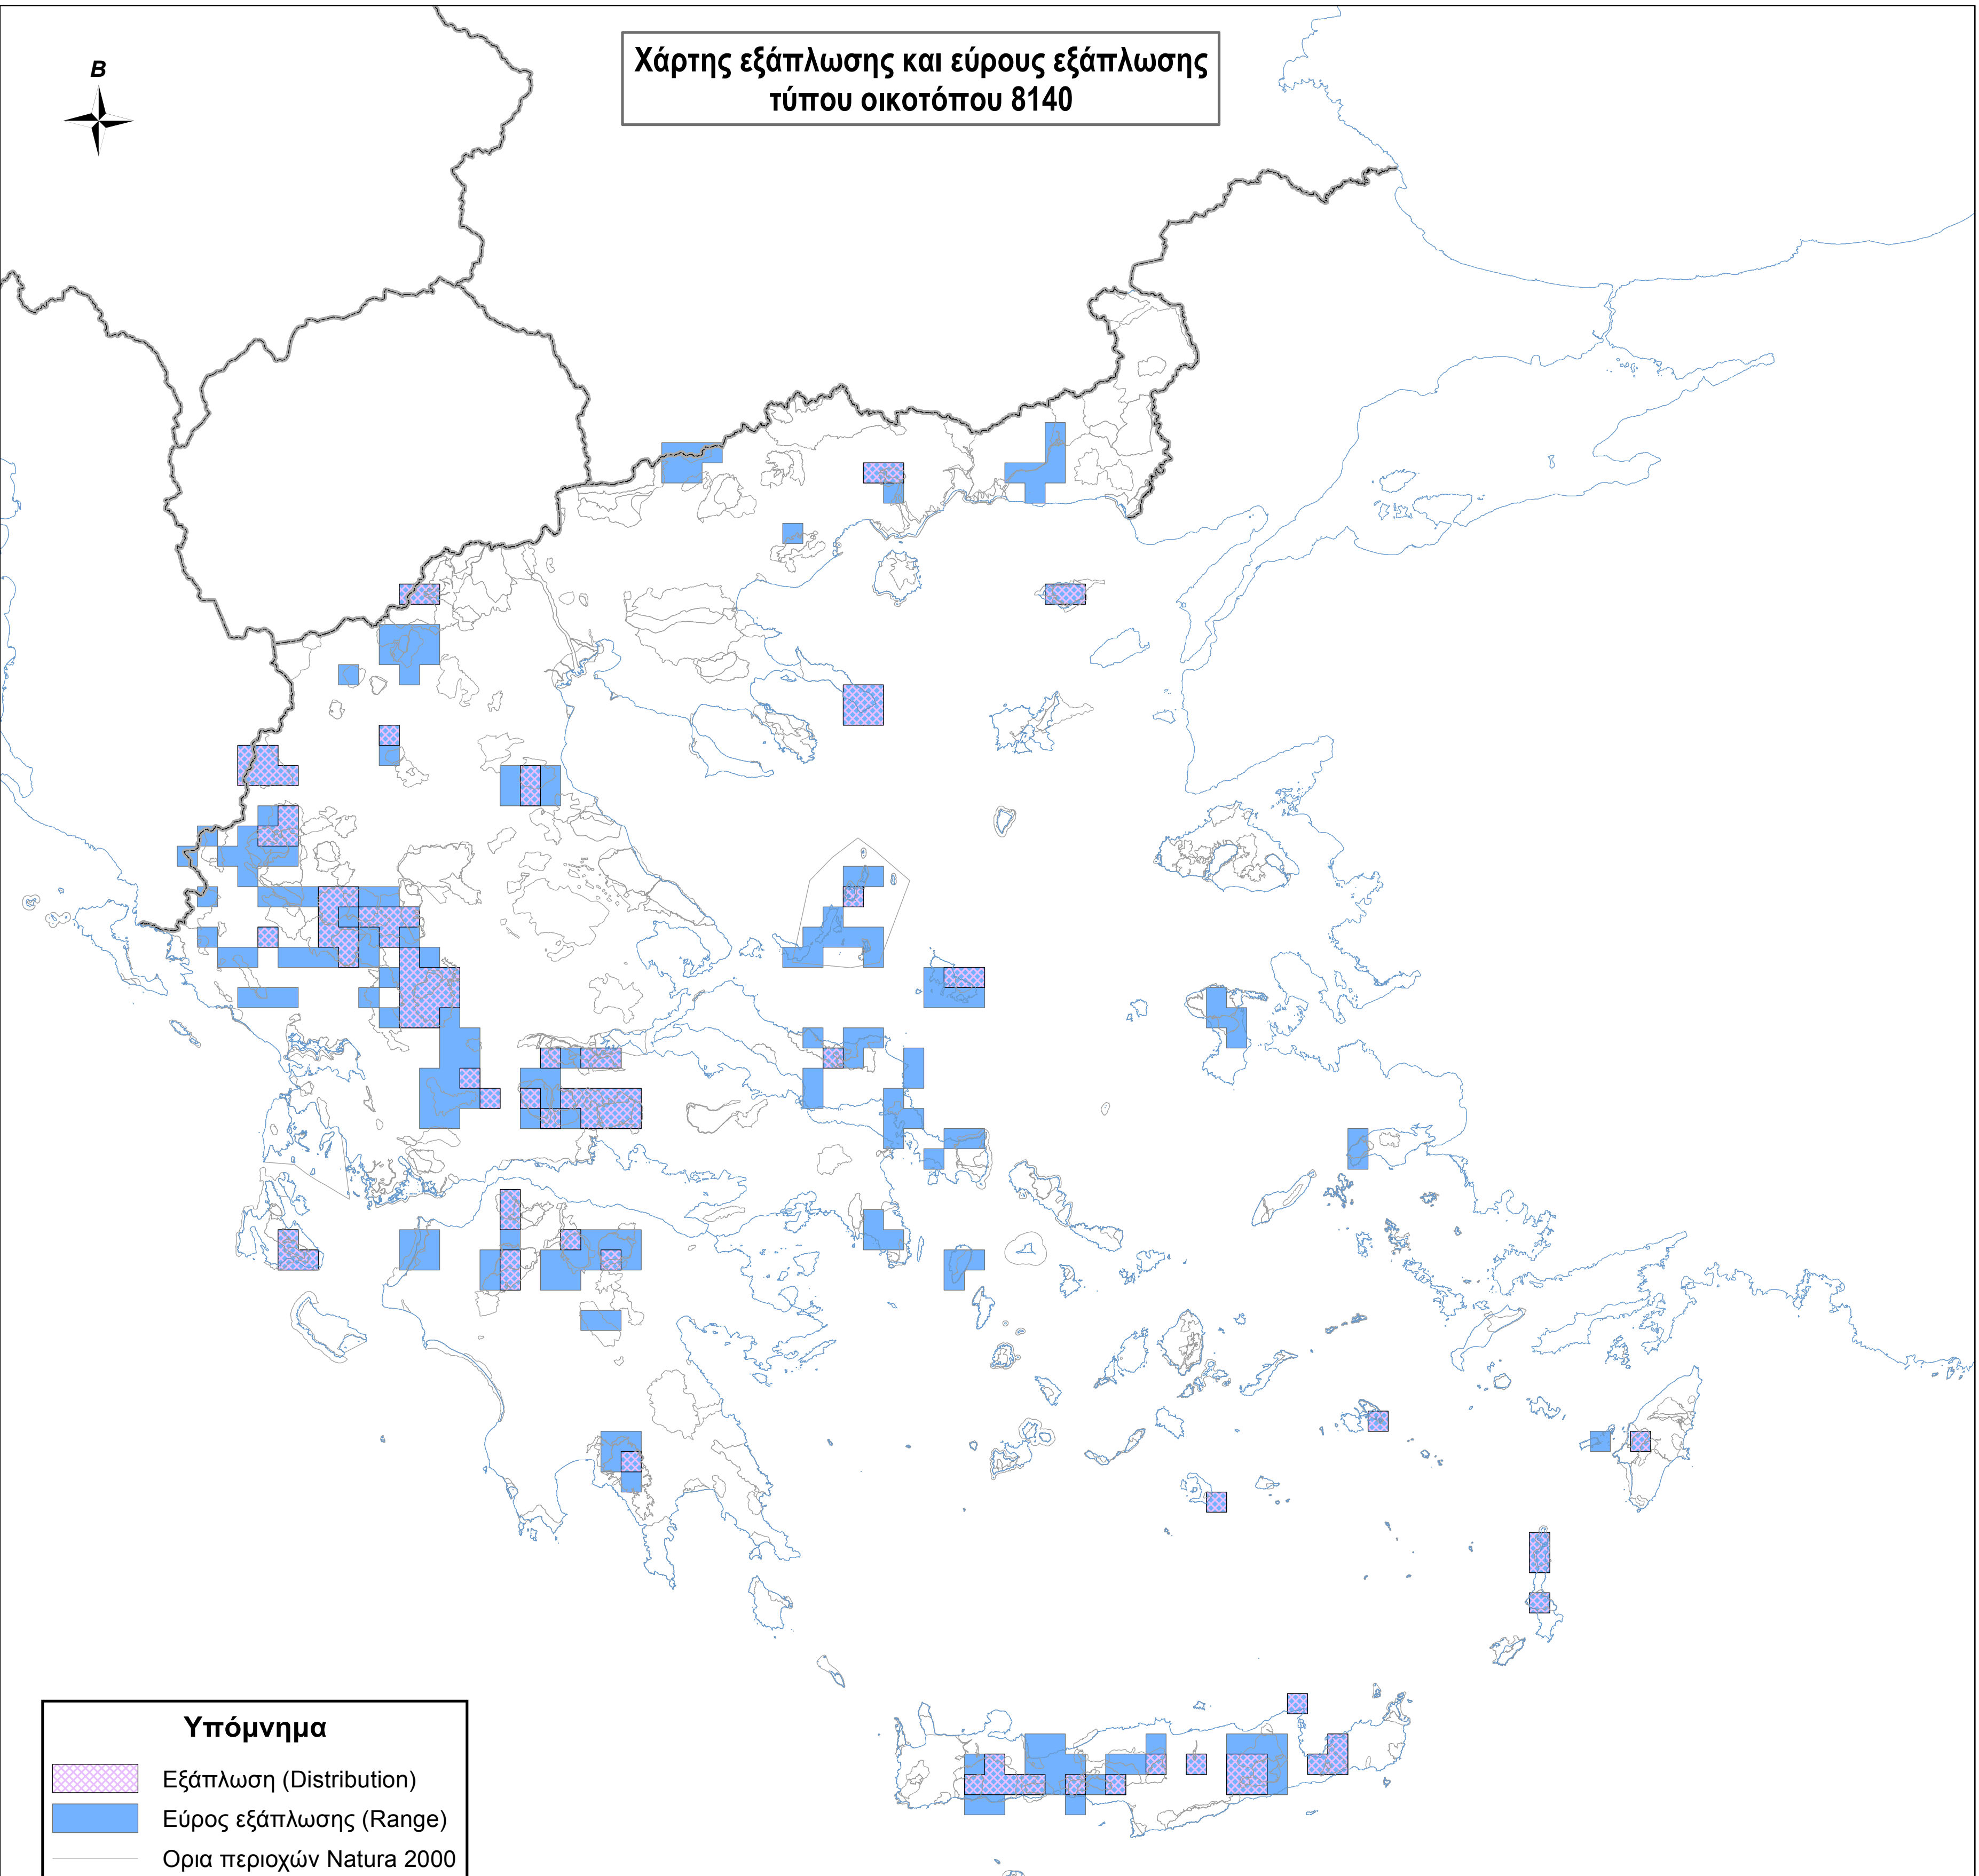

Χάρτης εξάπλωσης και εύρους εξάπλωσης
τύπου οικοτόπου 8140

Υπόμνημα

-  Εξάπλωση (Distribution)
-  Εύρος εξάπλωσης (Range)
-  Ορια περιοχών Natura 2000
-  Ακτογραμμή
-  Σύνορα