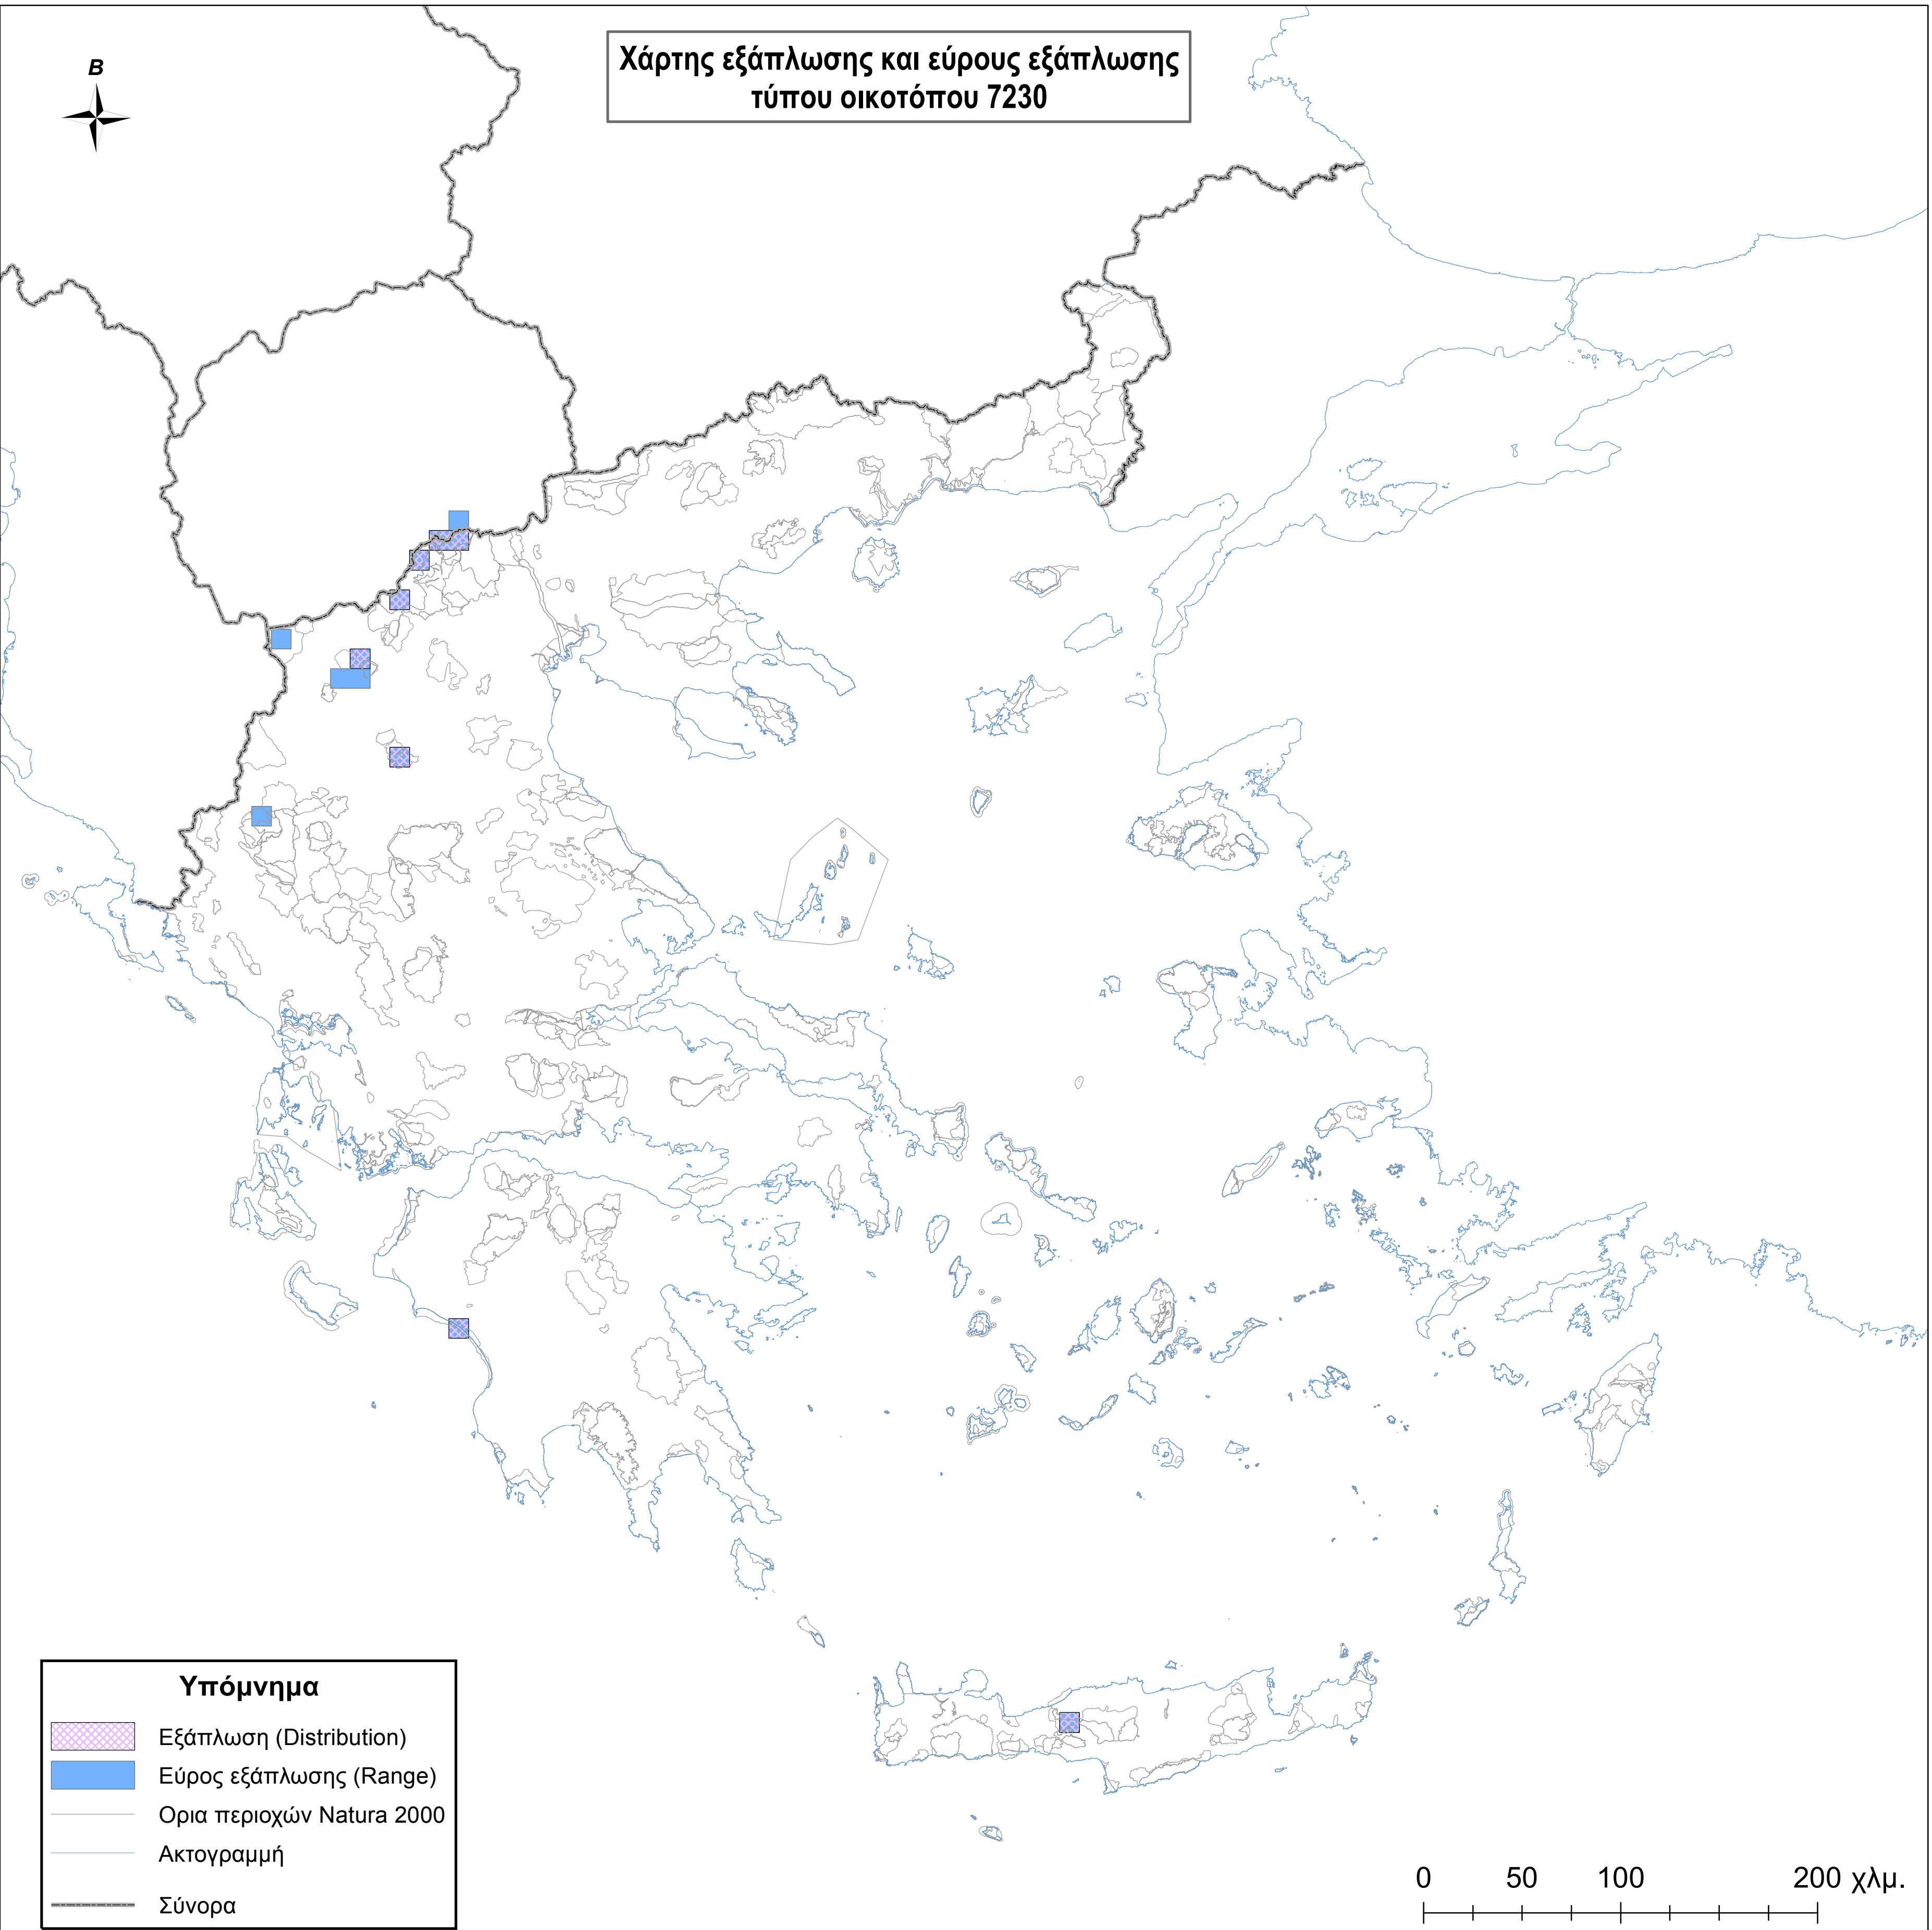

Χάρτης εξάπλωσης και εύρους εξάπλωσης
τύπου οικοτόπου 7230

Υπόμνημα

-  Εξάπλωση (Distribution)
-  Εύρος εξάπλωσης (Range)
-  Ορια περιοχών Natura 2000
-  Ακτογραμμή
-  Σύνορα