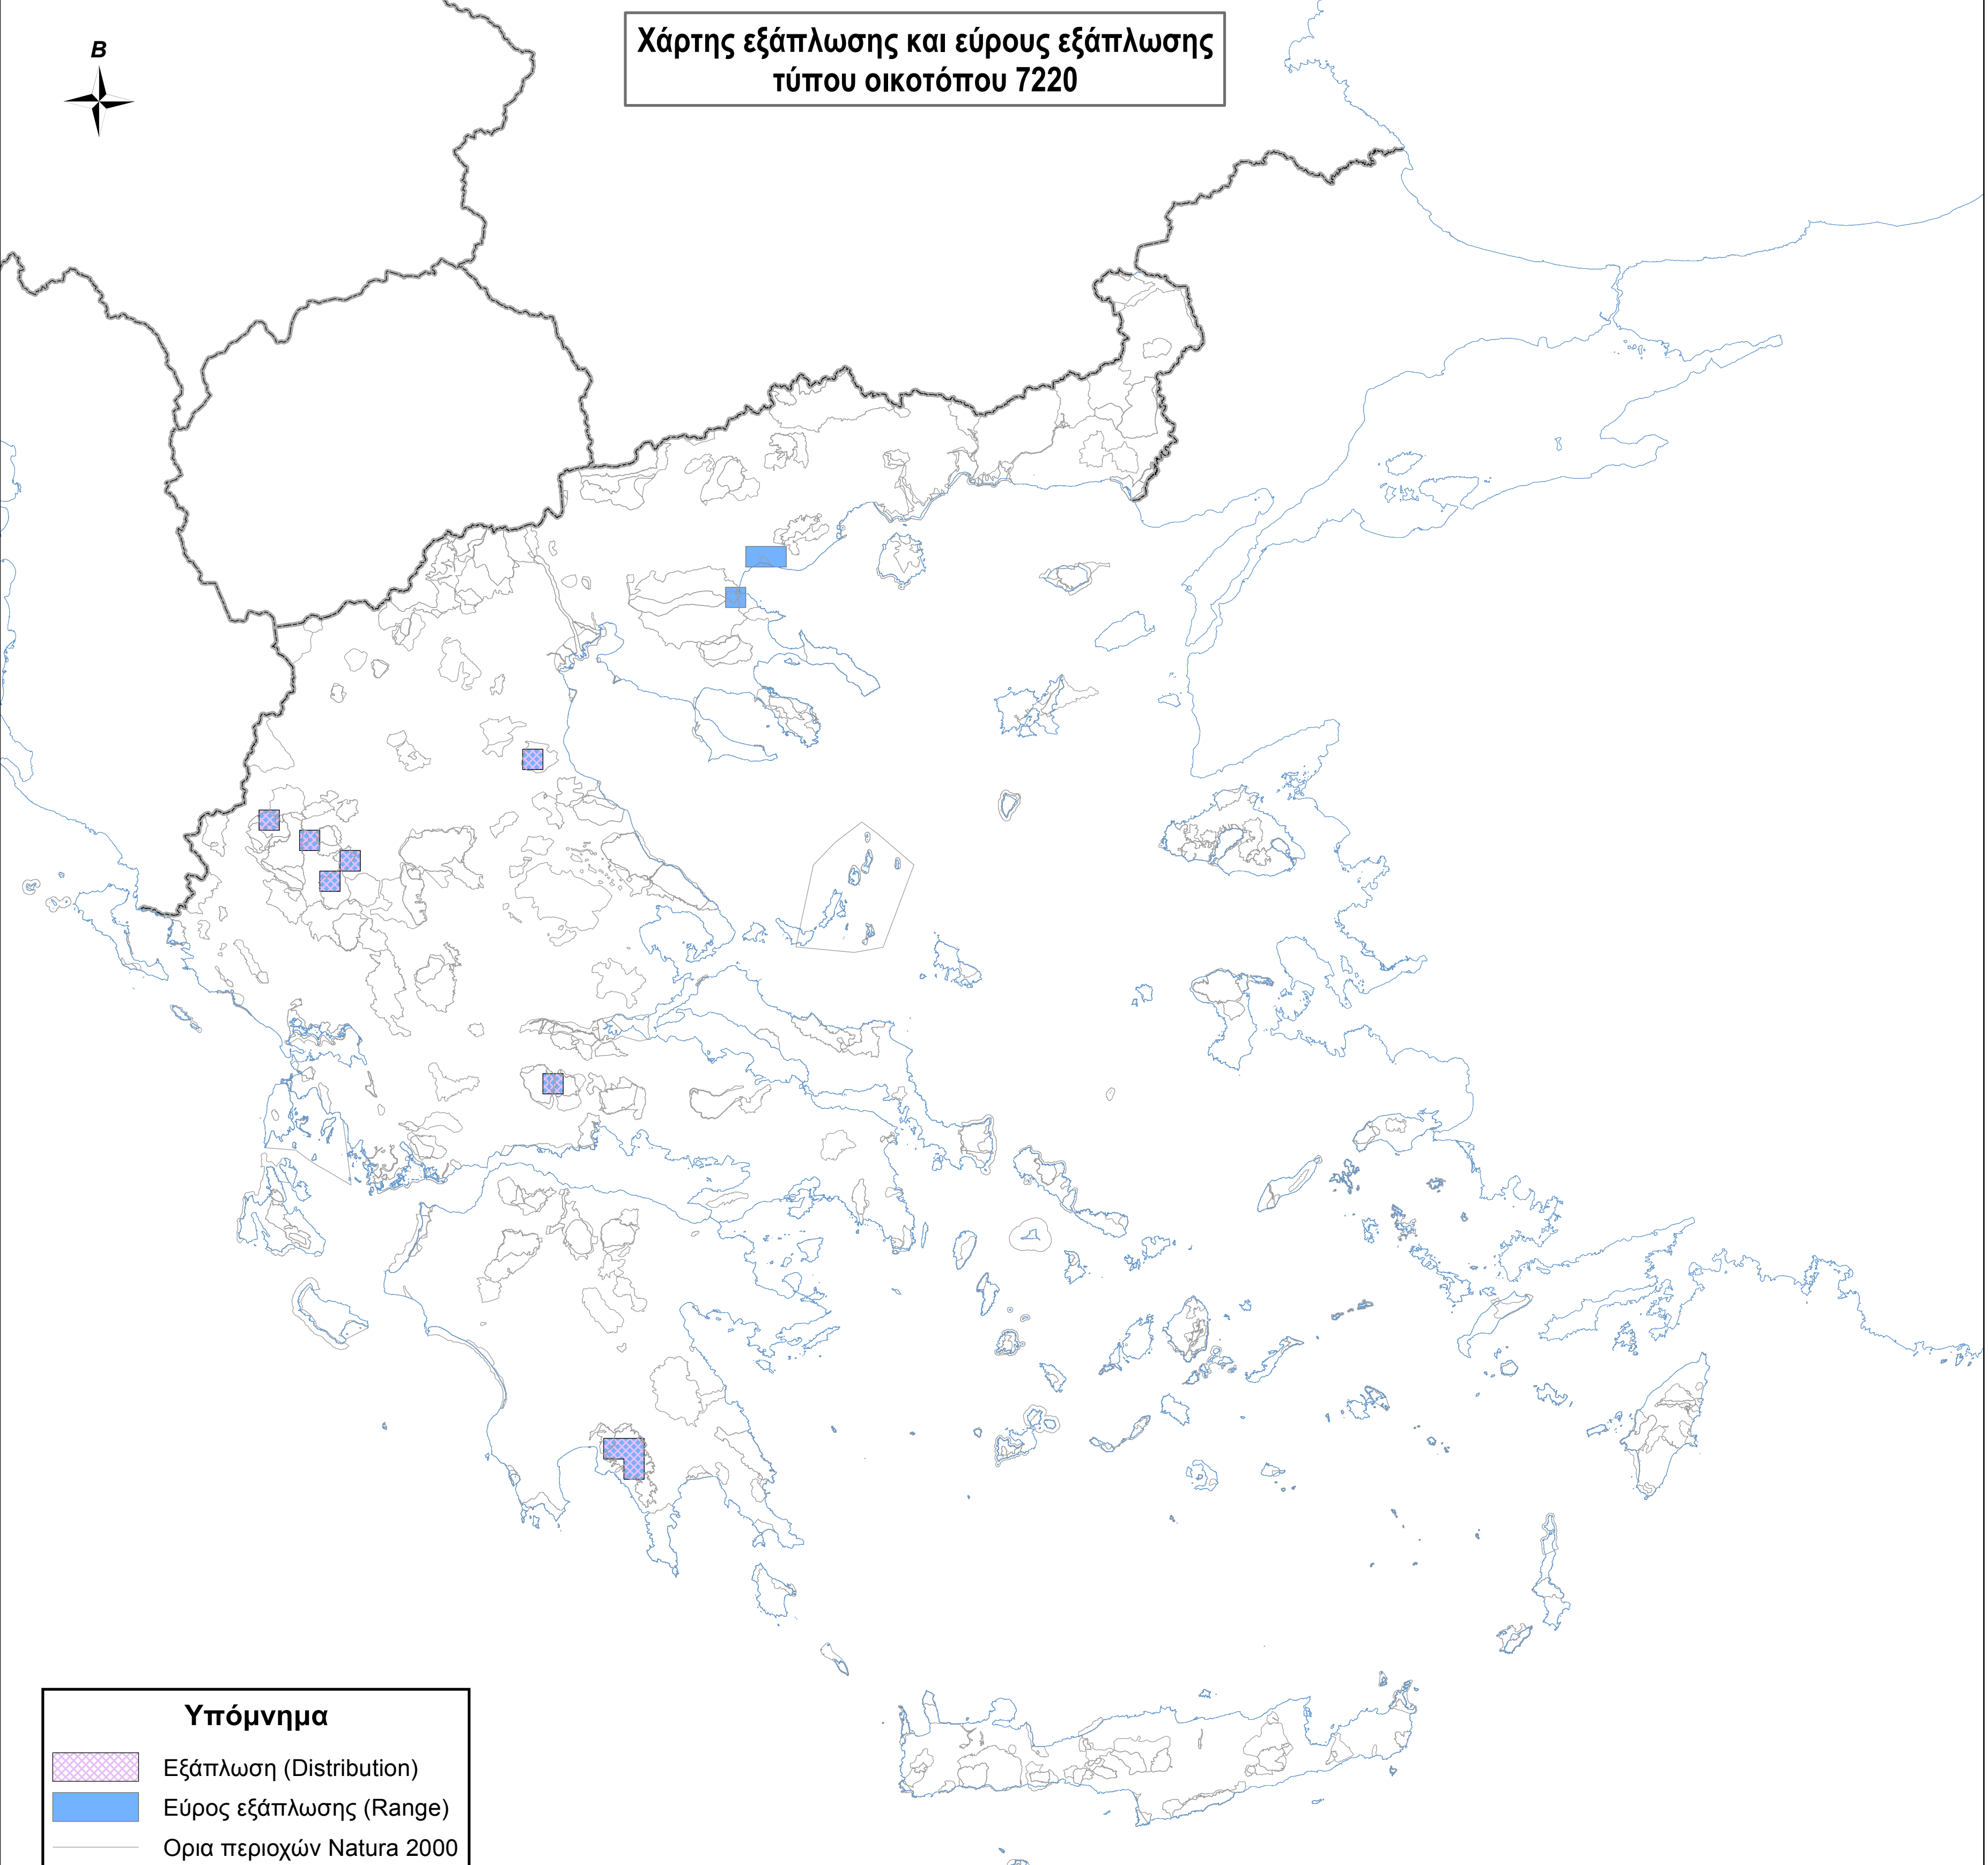

Χάρτης εξάπλωσης και εύρους εξάπλωσης  
τύπου οικοτόπου 7220

**Υπόμνημα**

- Εξάπλωση (Distribution)
- Εύρος εξάπλωσης (Range)
- Ορια περιοχών Natura 2000
- Ακτογραμμή
- Σύνορα