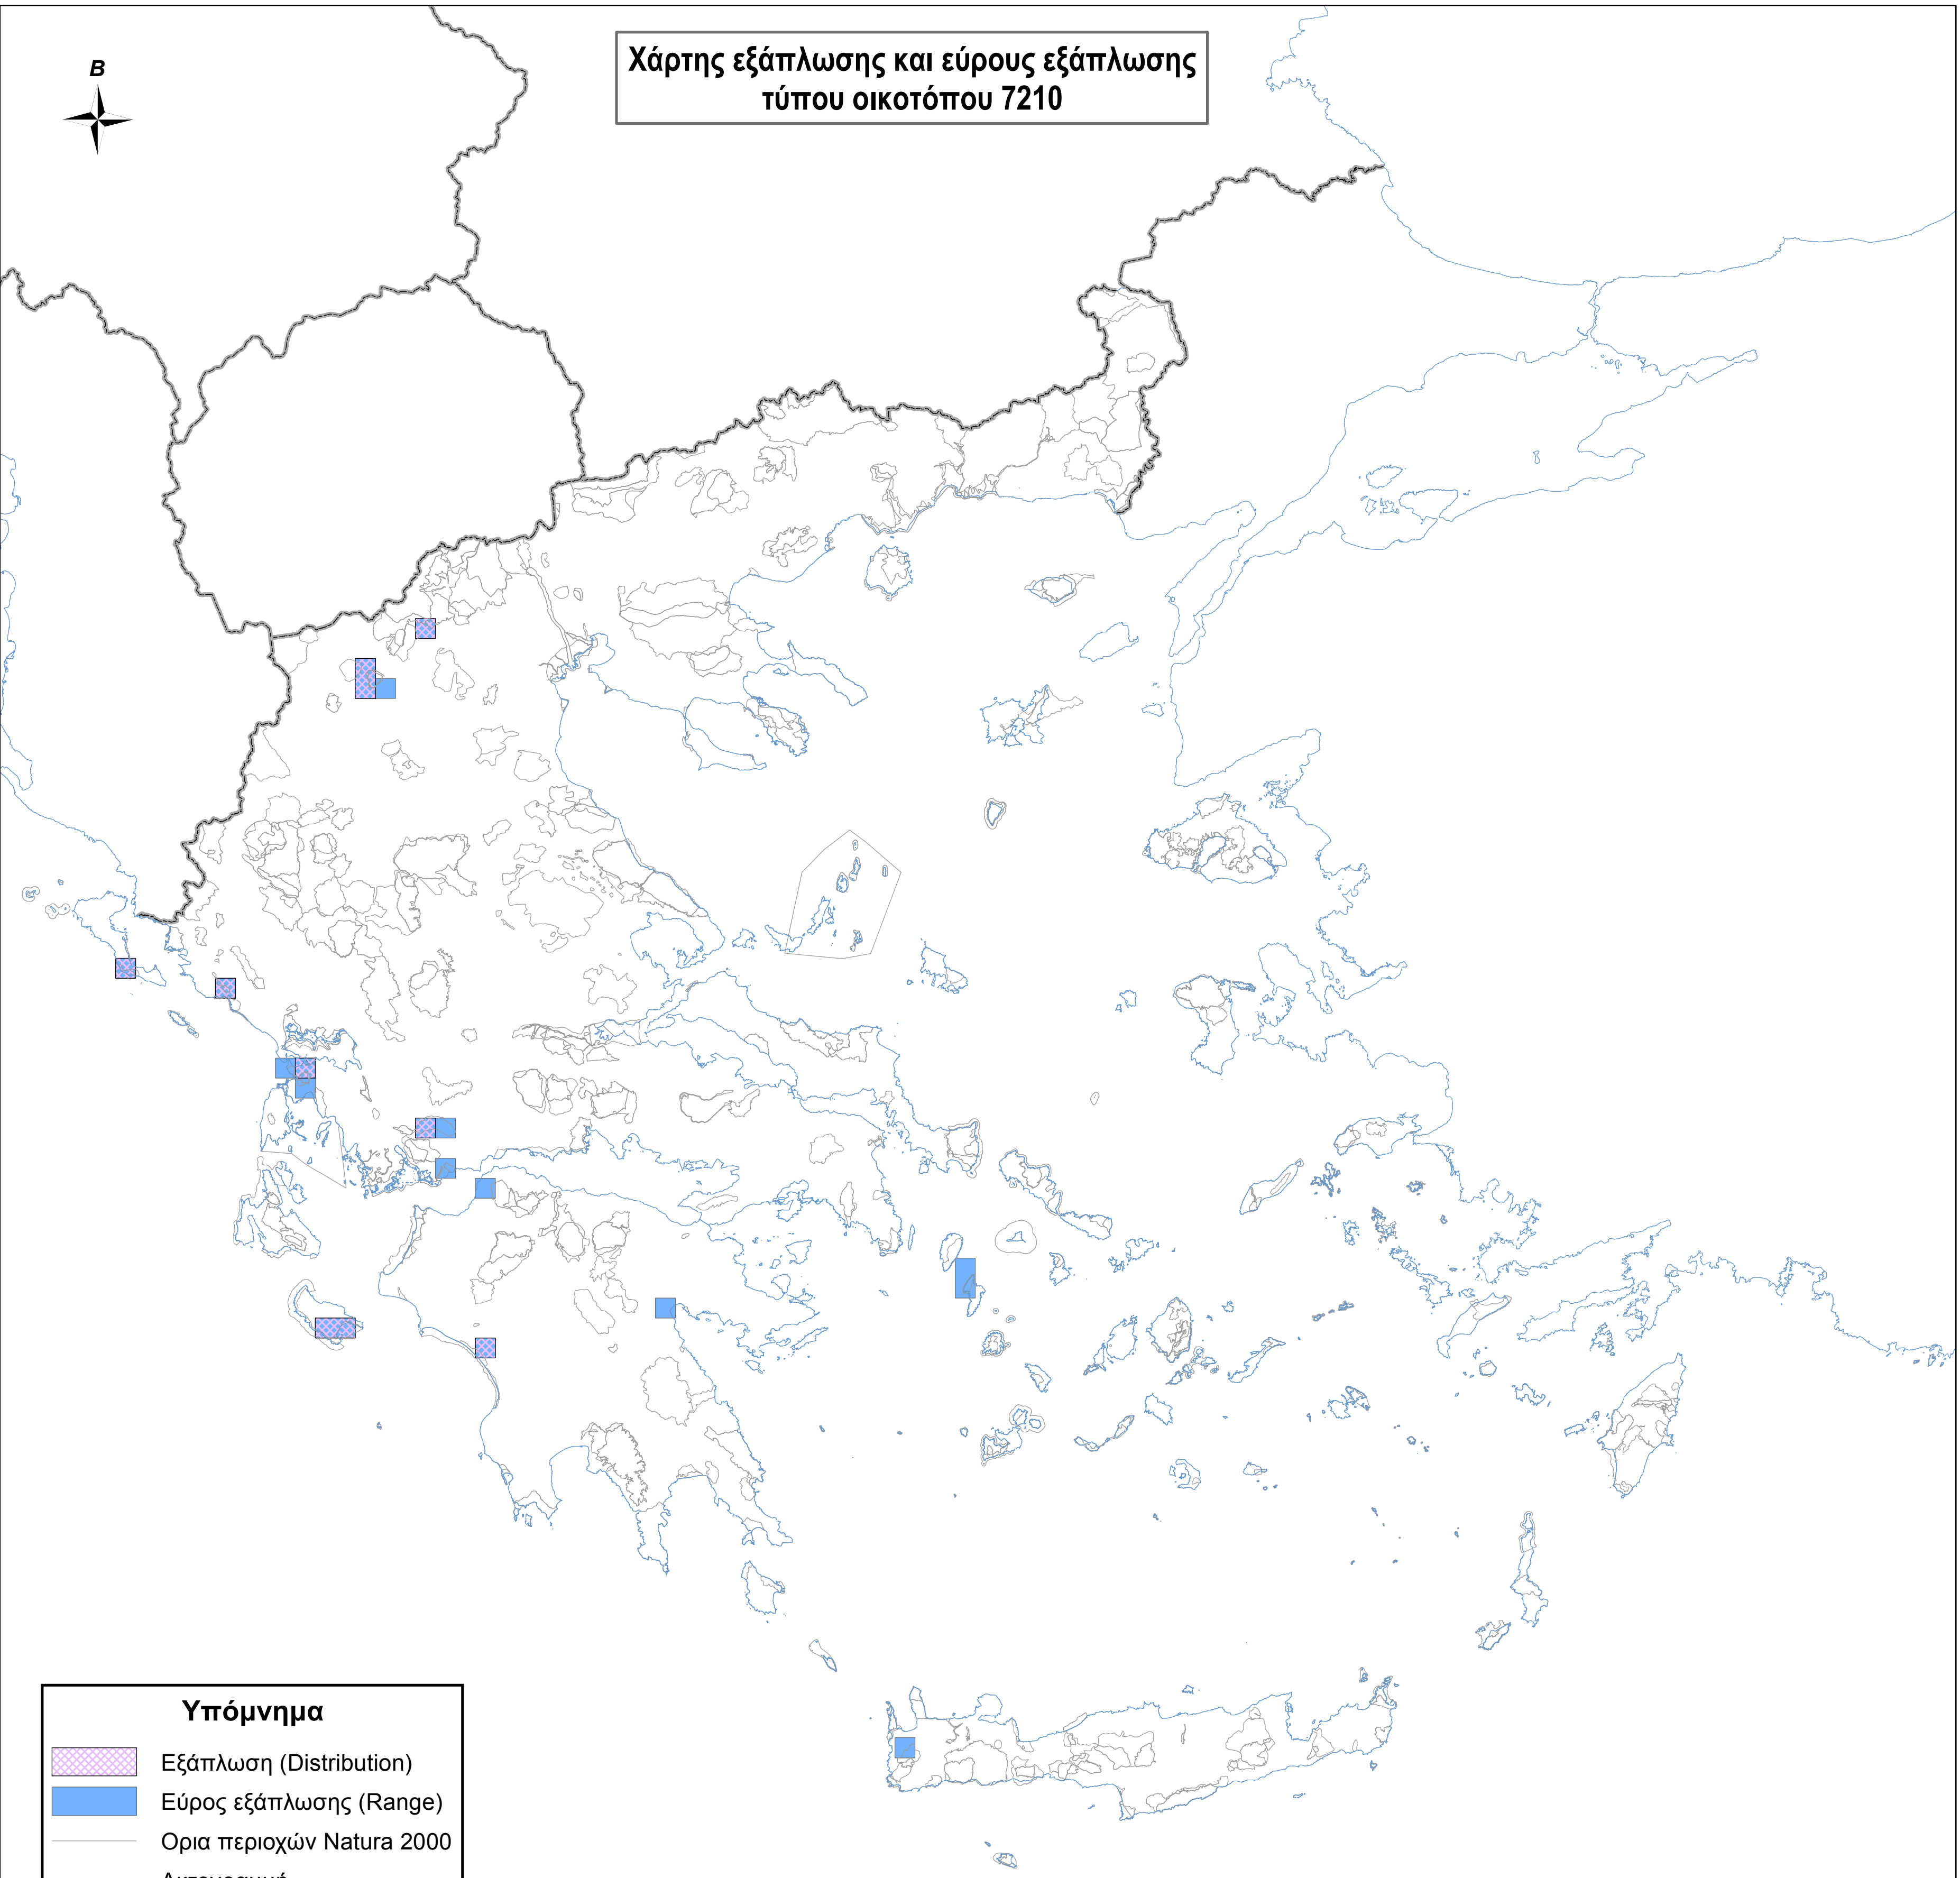

Χάρτης εξάπλωσης και εύρους εξάπλωσης
τύπου οικοτόπου 7210

Υπόμνημα

-  Εξάπλωση (Distribution)
-  Εύρος εξάπλωσης (Range)
-  Ορια περιοχών Natura 2000
-  Ακτογραμμή
-  Σύνορα