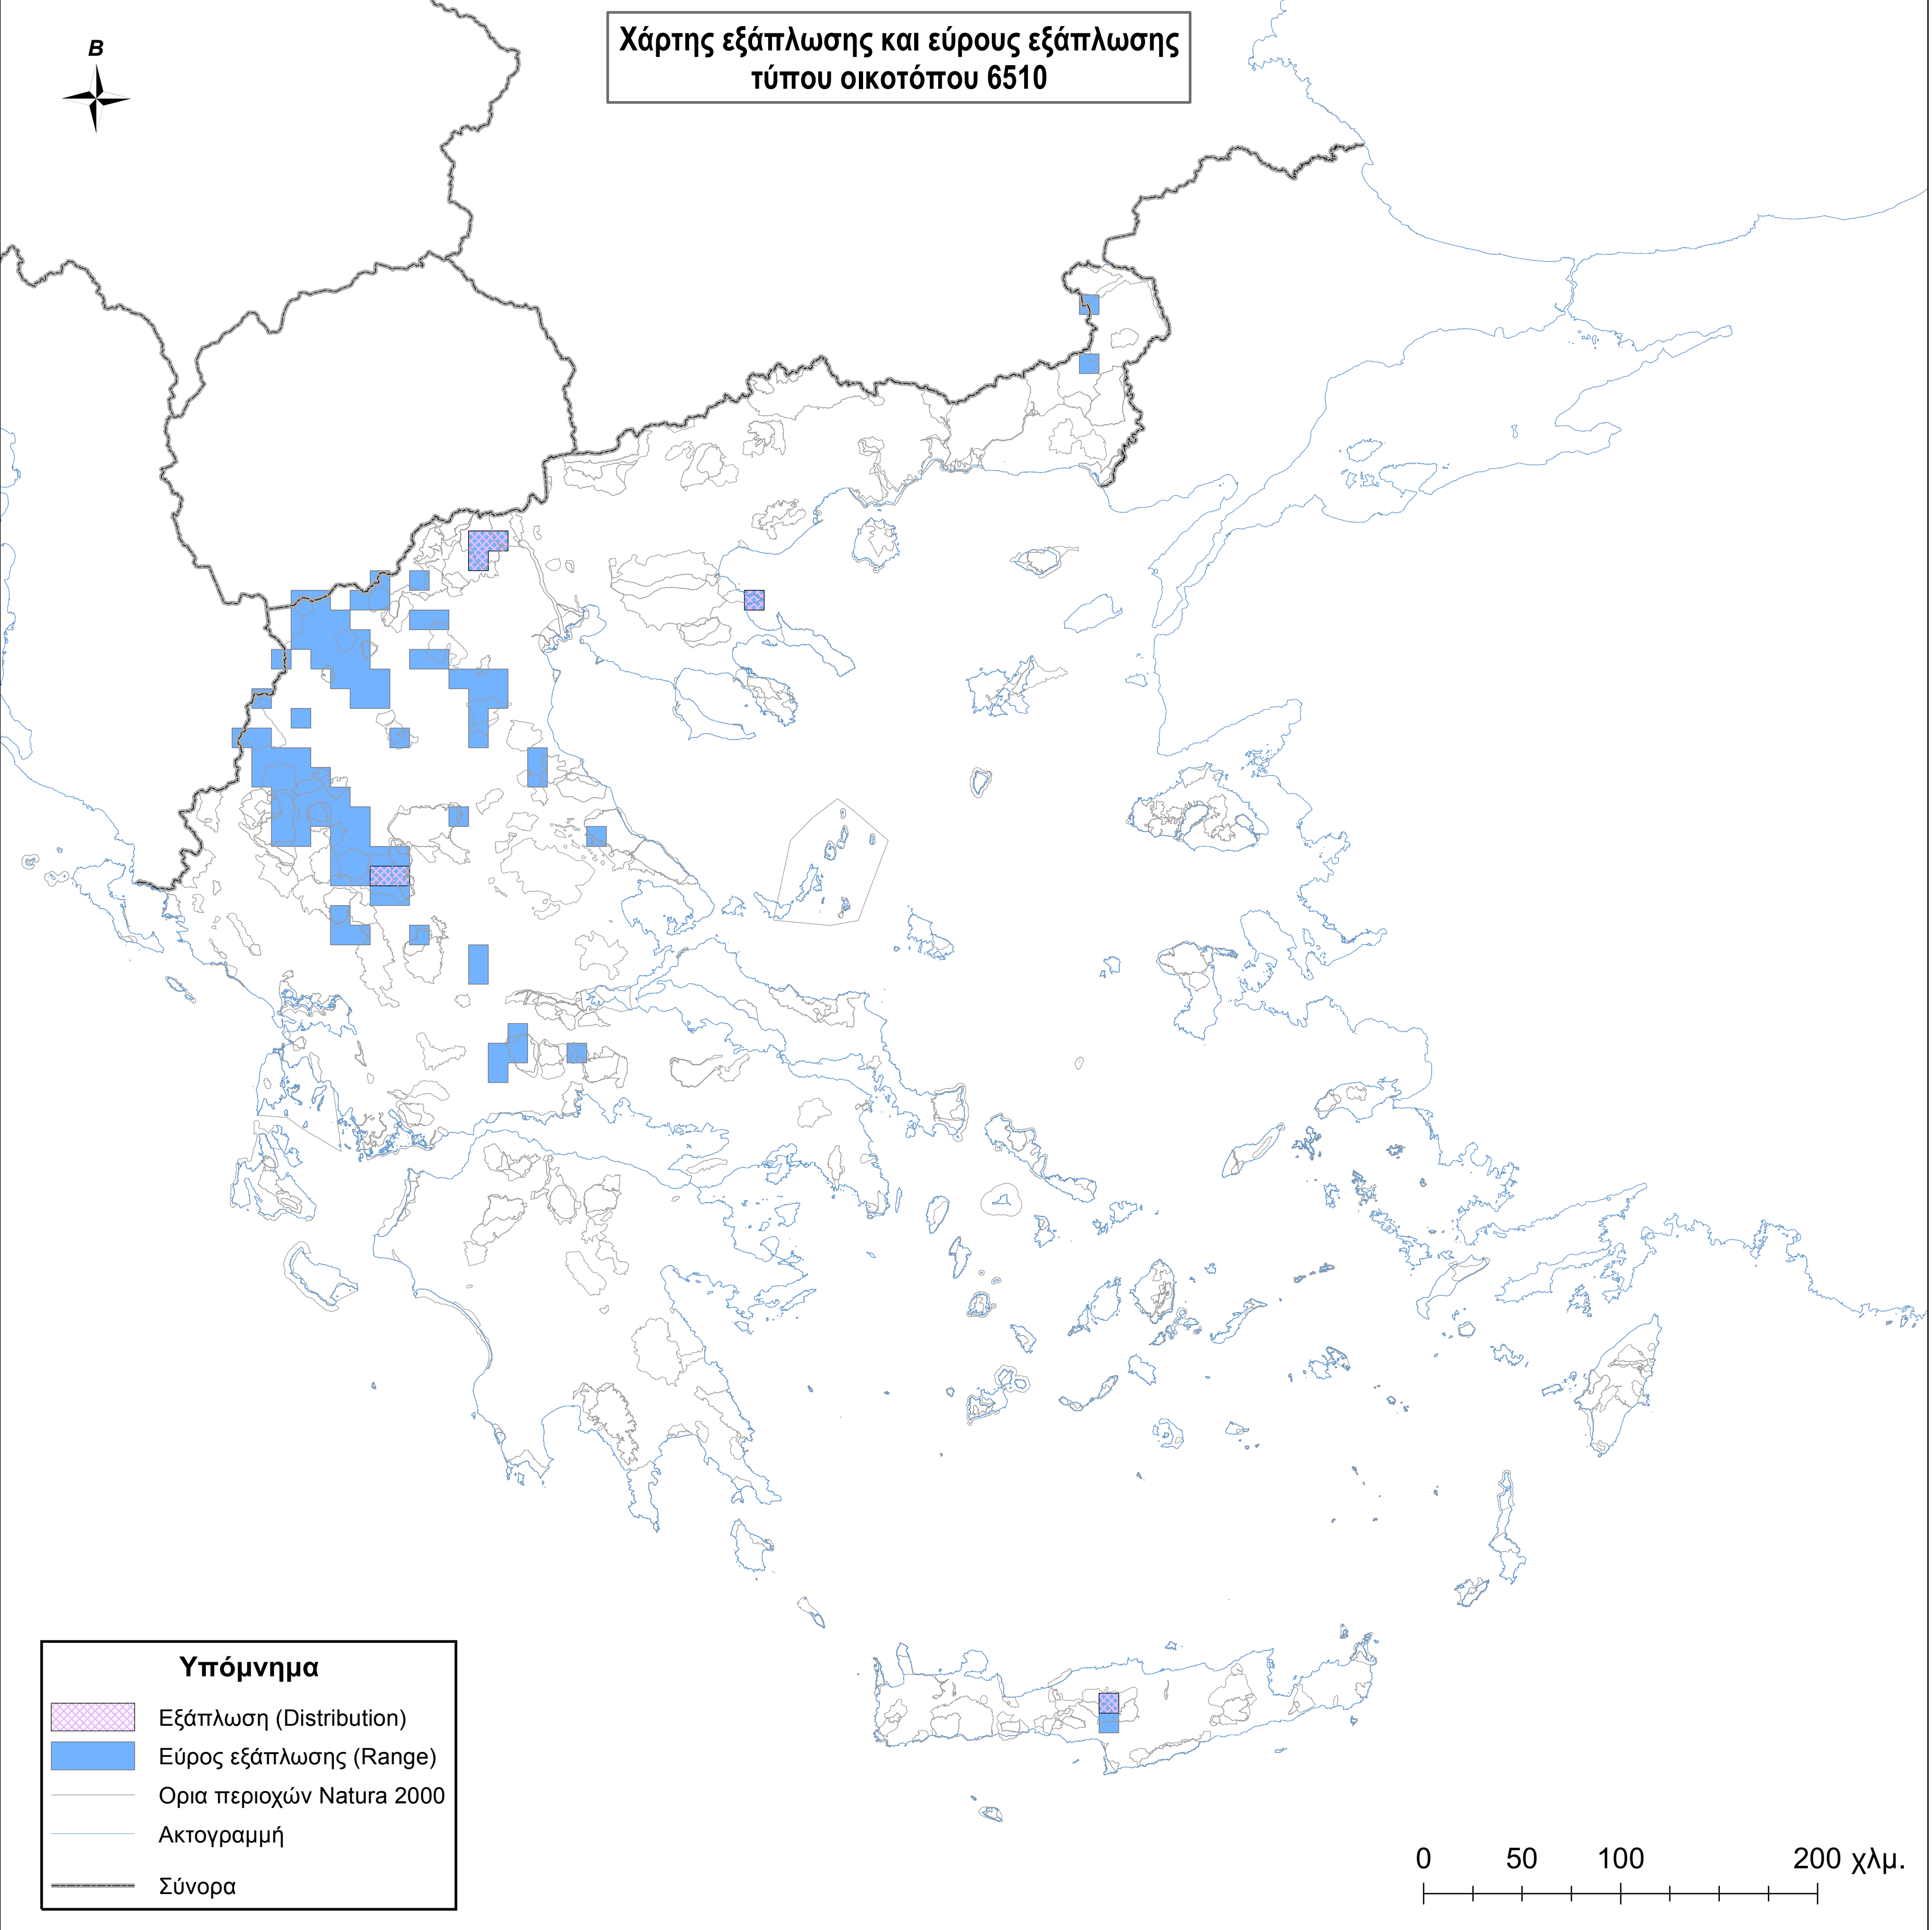

Χάρτης εξάπλωσης και εύρους εξάπλωσης
τύπου οικοτόπου 6510

Υπόμνημα

-  Εξάπλωση (Distribution)
-  Εύρος εξάπλωσης (Range)
-  Ορια περιοχών Natura 2000
-  Ακτογραμμή
-  Σύνορα