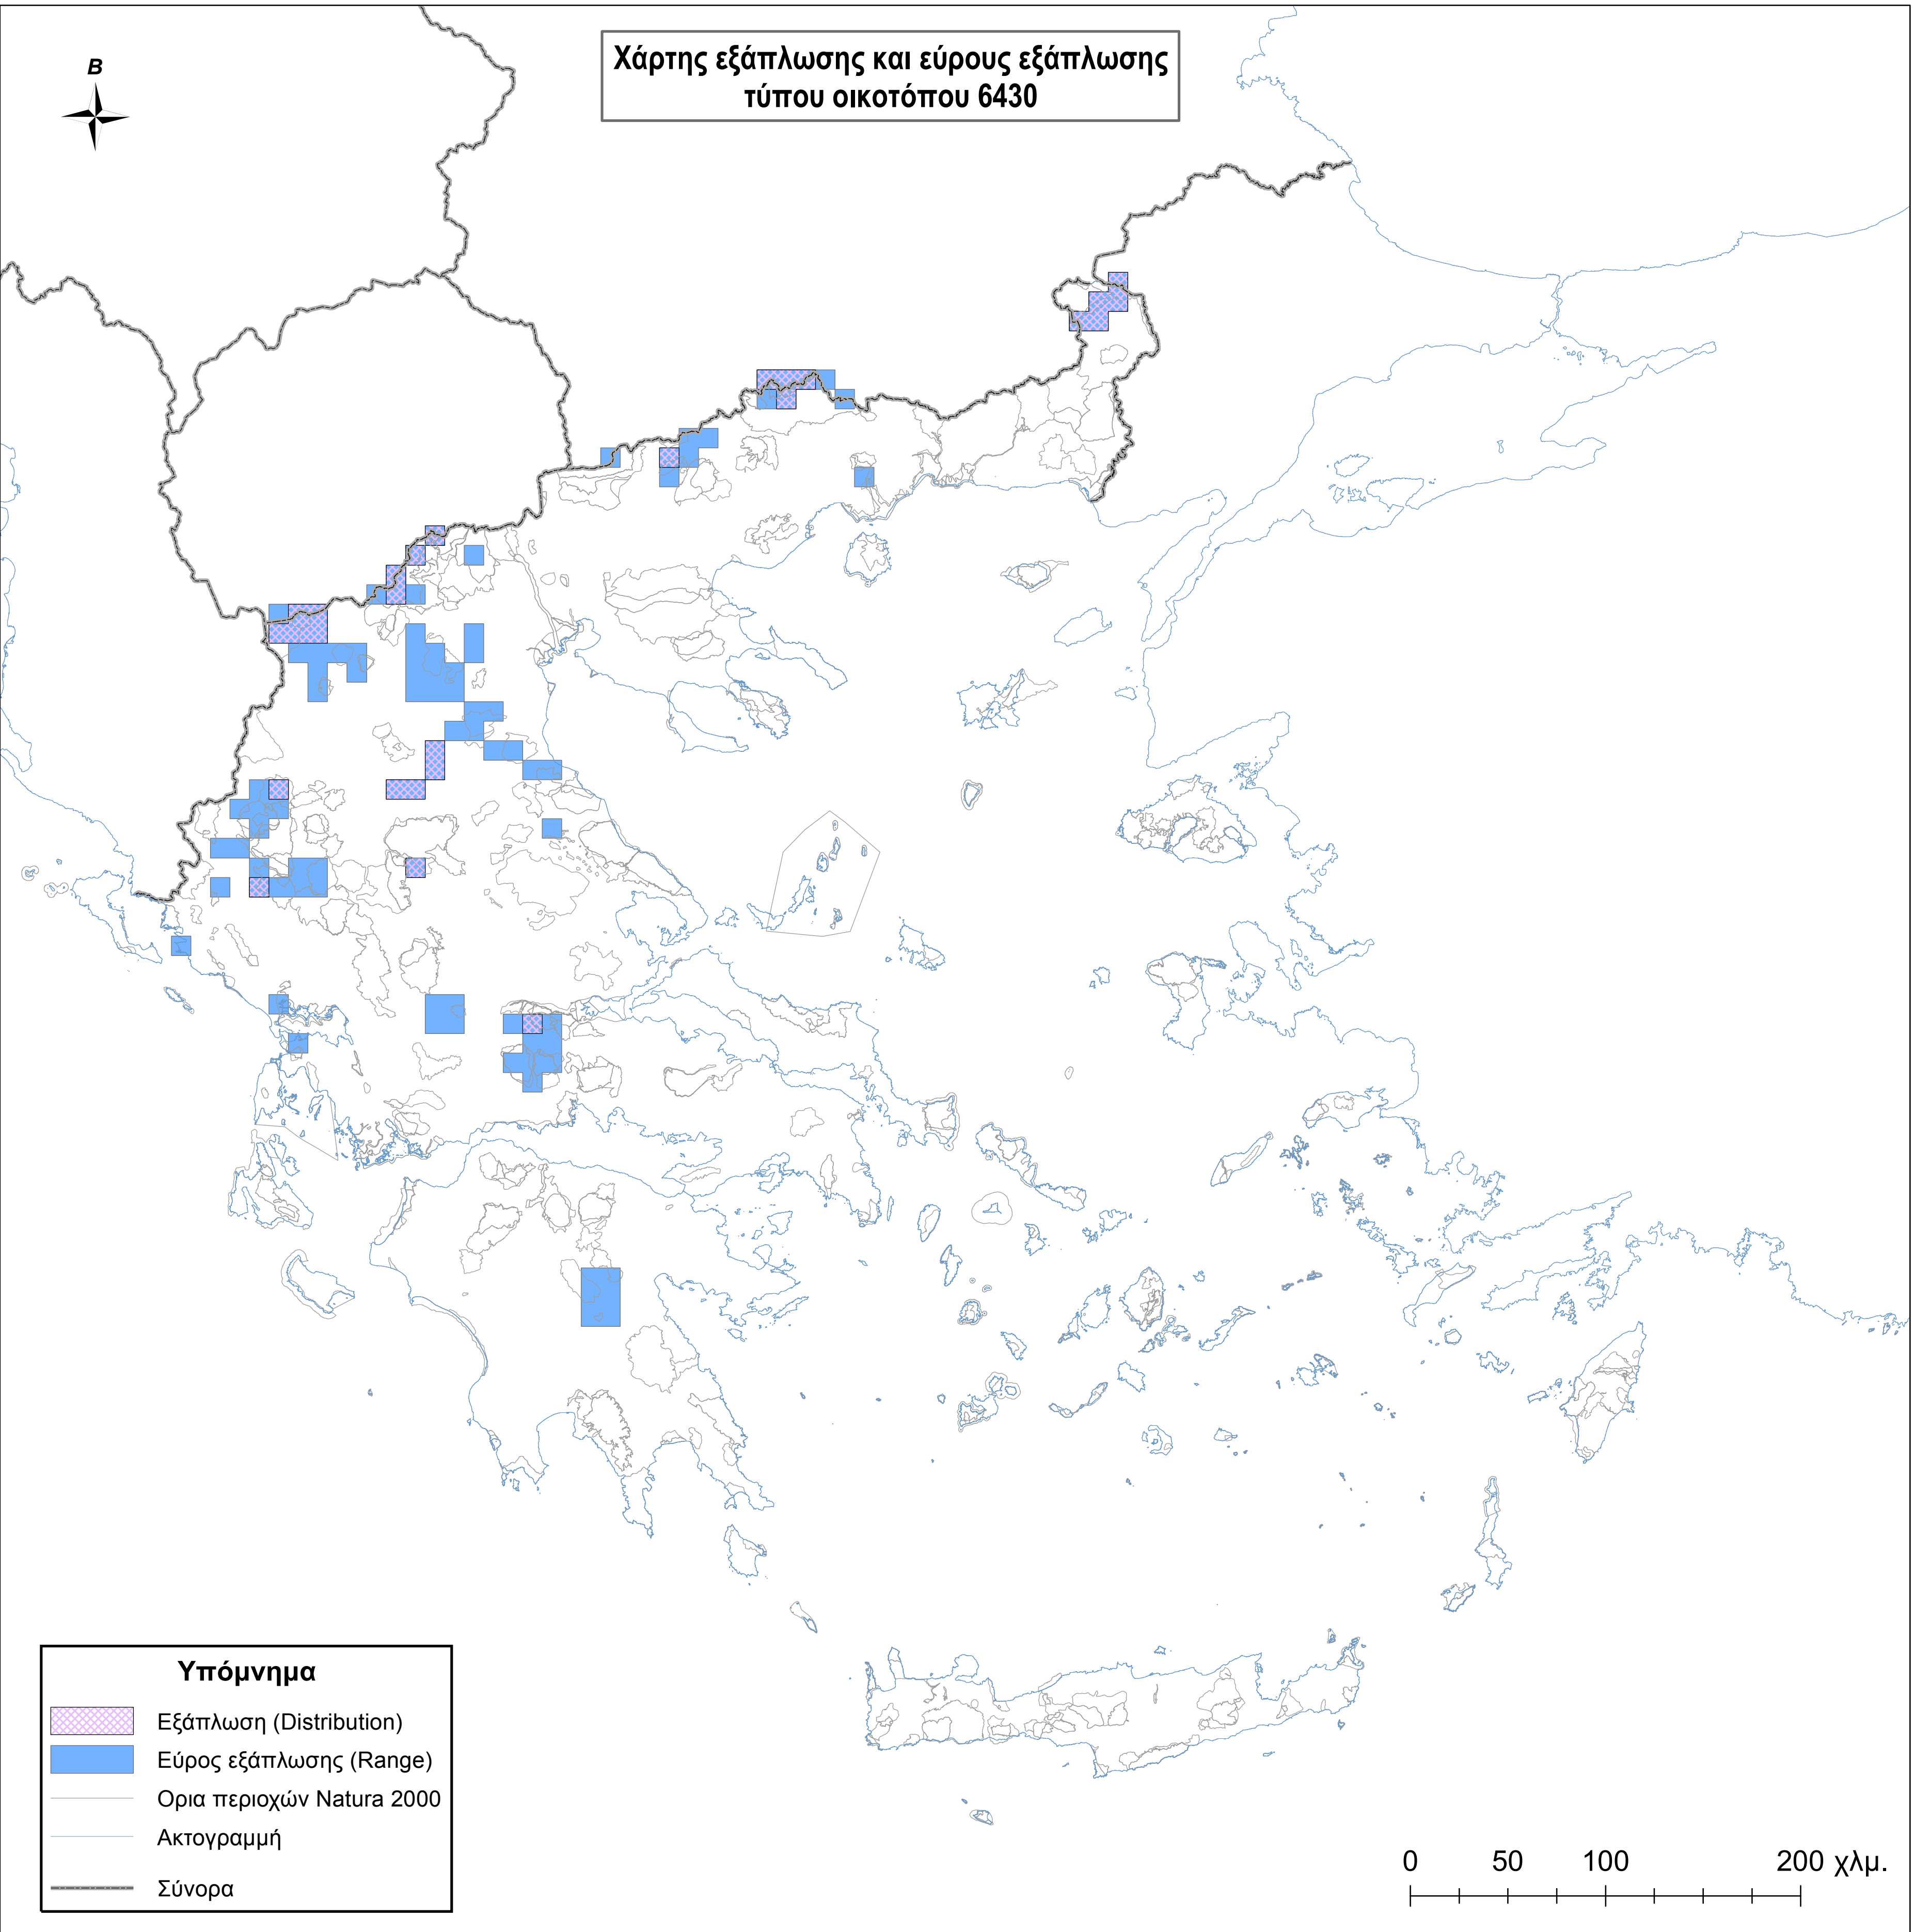

Χάρτης εξάπλωσης και εύρους εξάπλωσης
τύπου οικοτόπου 6430

Υπόμνημα

-  Εξάπλωση (Distribution)
-  Εύρος εξάπλωσης (Range)
-  Ορια περιοχών Natura 2000
-  Ακτογραμμή
-  Σύνορα