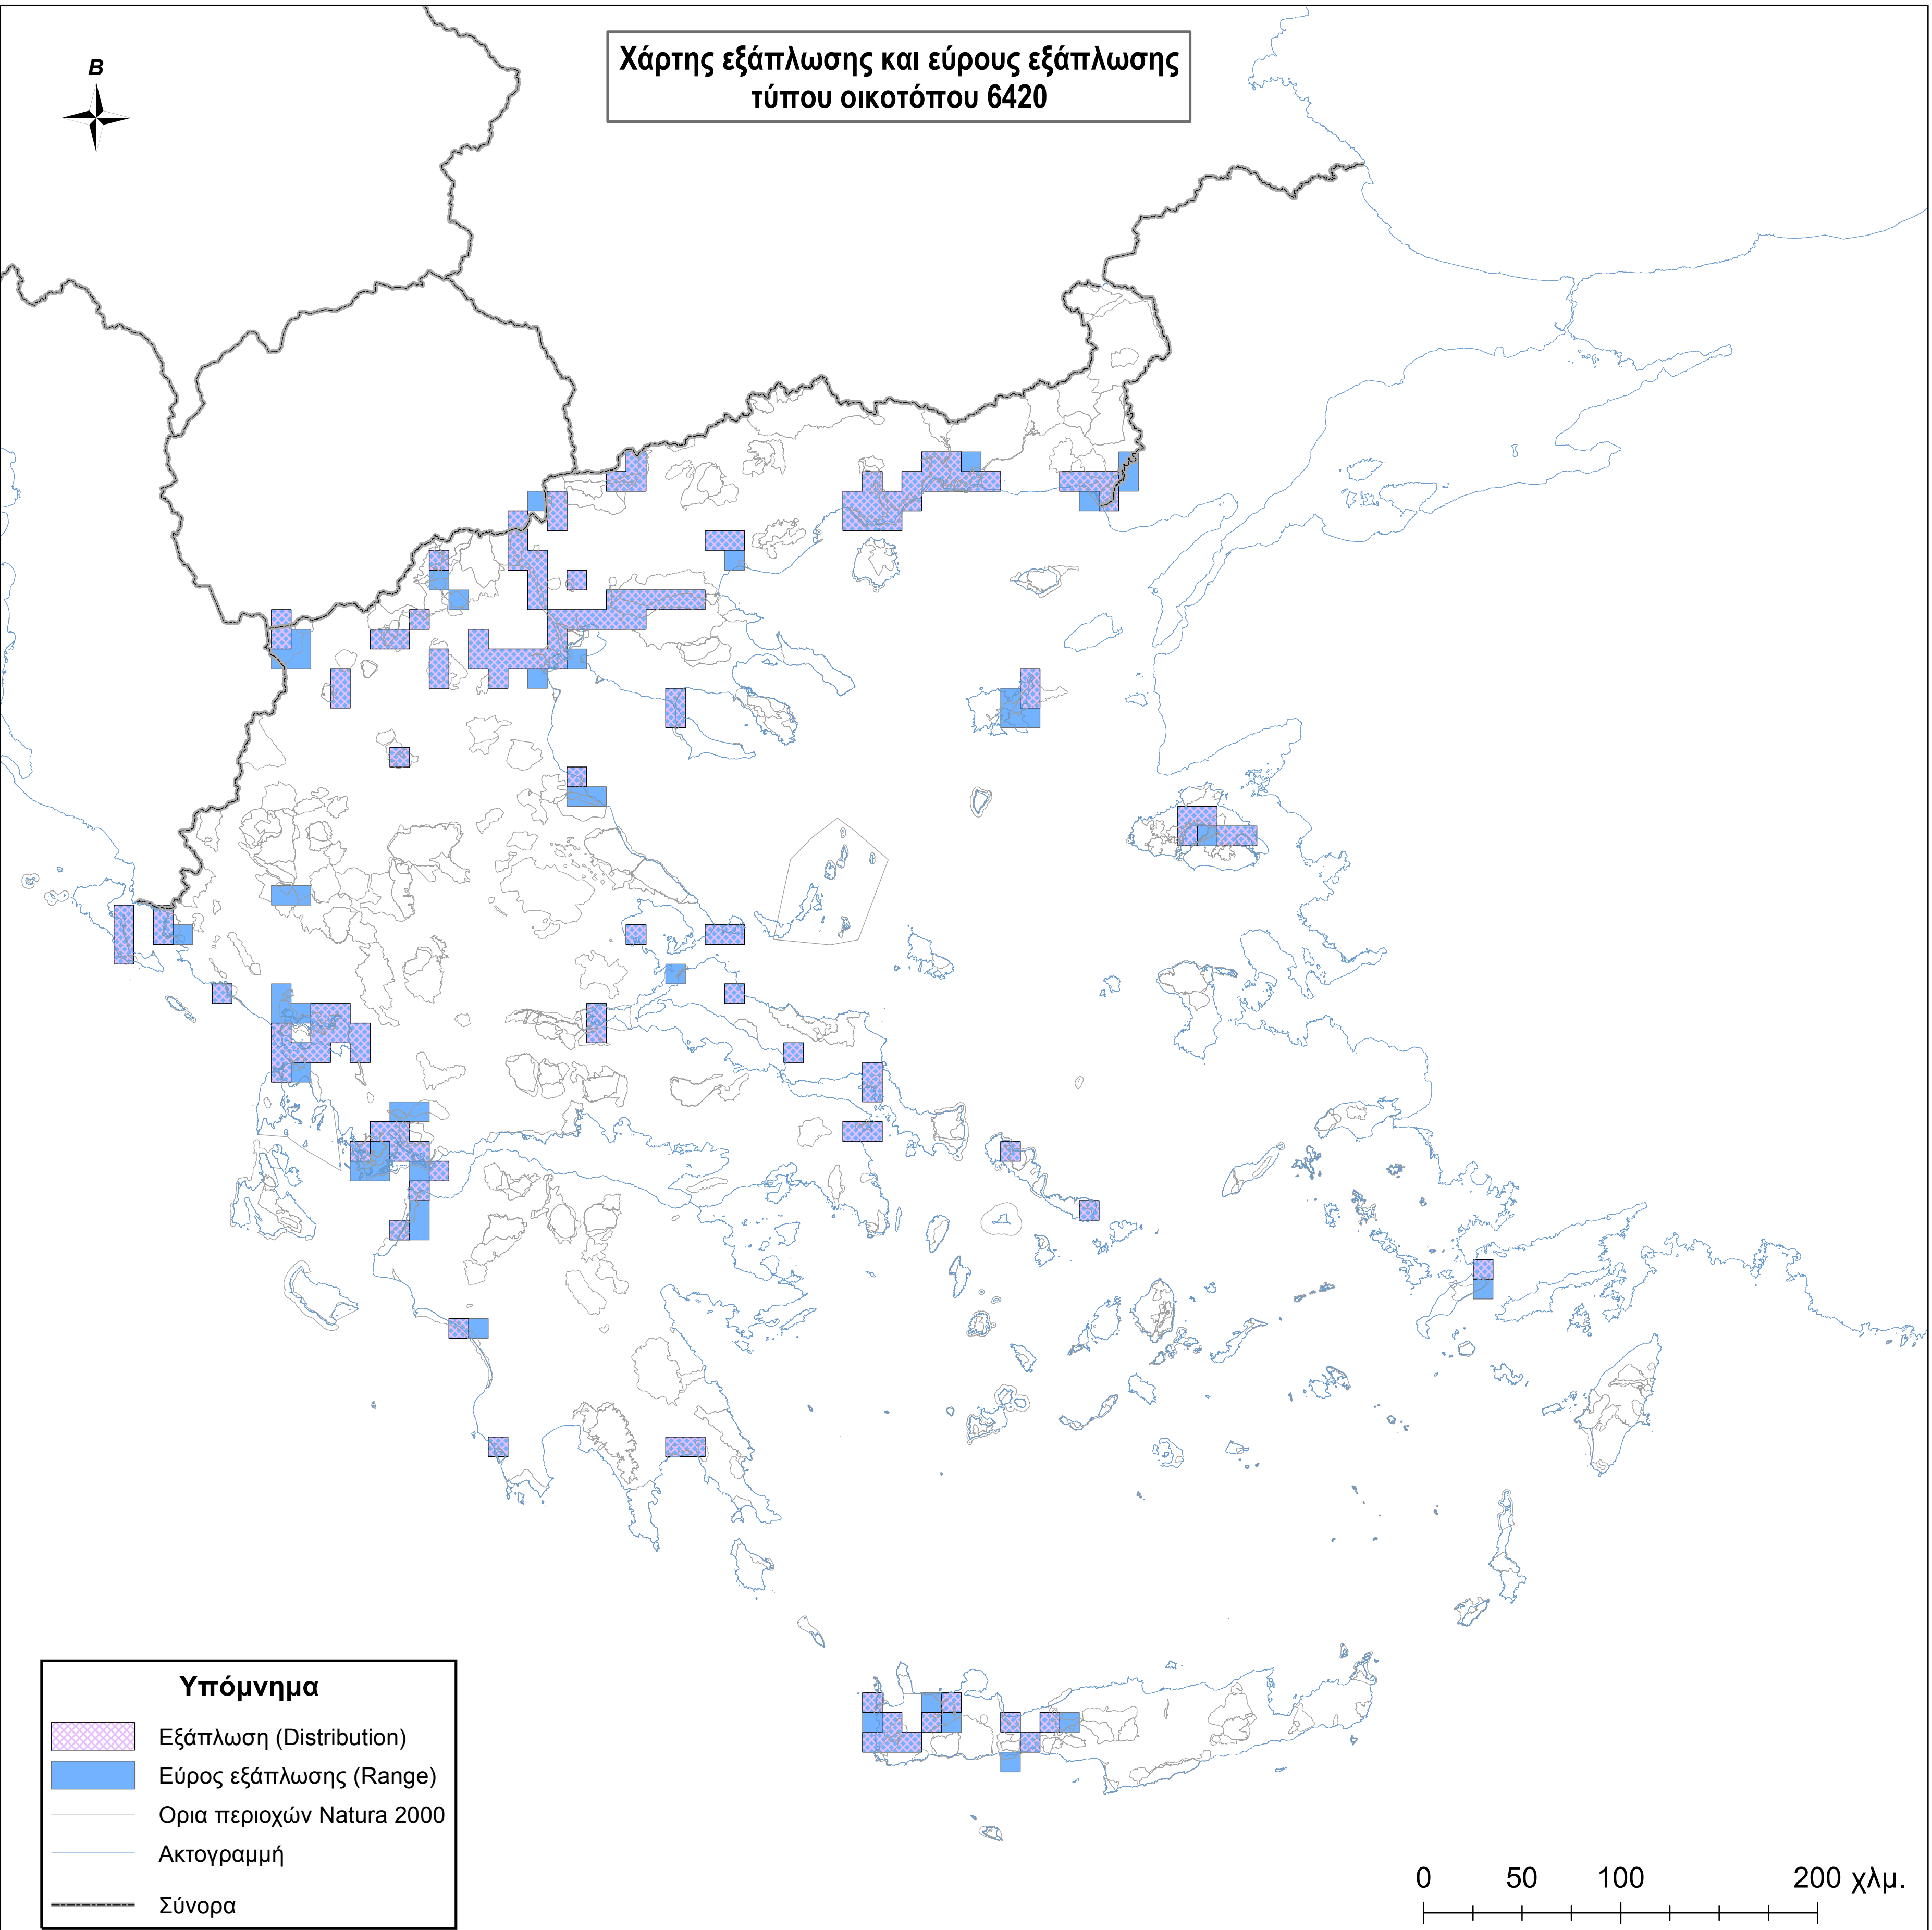

Χάρτης εξάπλωσης και εύρους εξάπλωσης  
τύπου οικοτόπου 6420

**Υπόμνημα**

- Εξάπλωση (Distribution)
- Εύρος εξάπλωσης (Range)
- Ορια περιοχών Natura 2000
- Ακτογραμμή
- Σύνορα