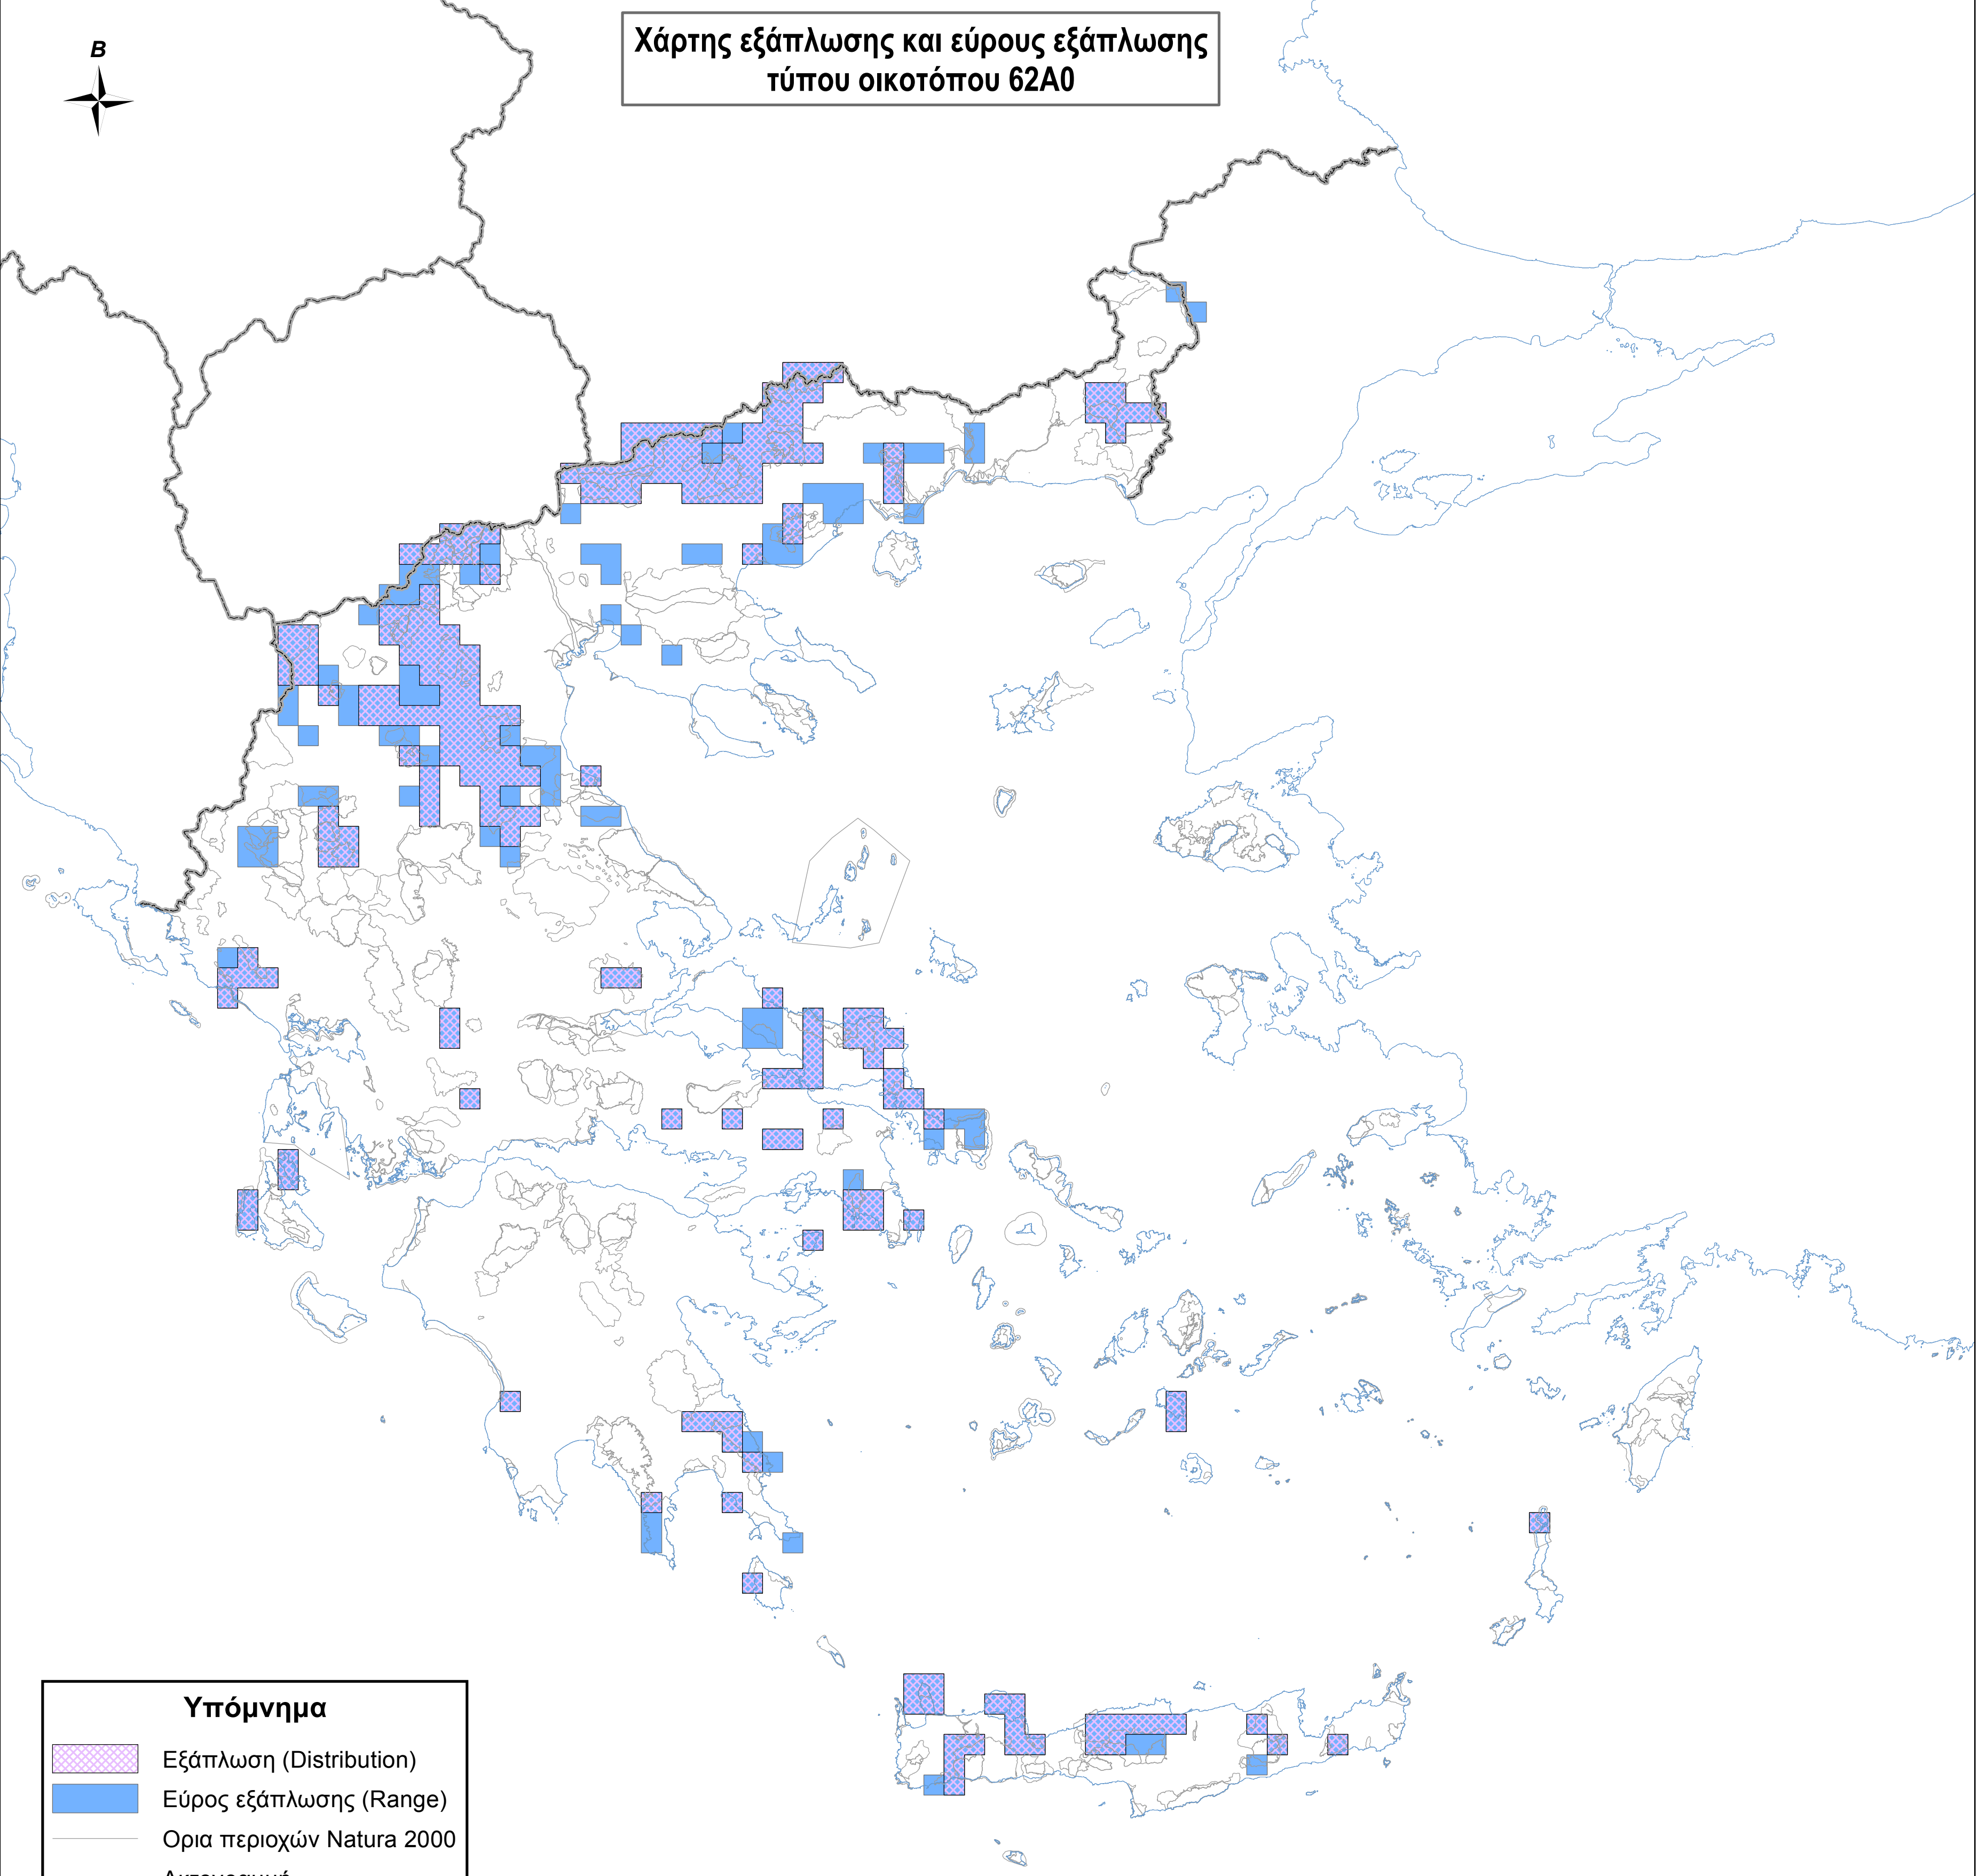

Χάρτης εξάπλωσης και εύρους εξάπλωσης
τύπου οικοτόπου 62Α0

Υπόμνημα

- Εξάπλωση (Distribution)
- Εύρος εξάπλωσης (Range)
- Ορια περιοχών Natura 2000
- Ακτογραμμή
- Σύνορα