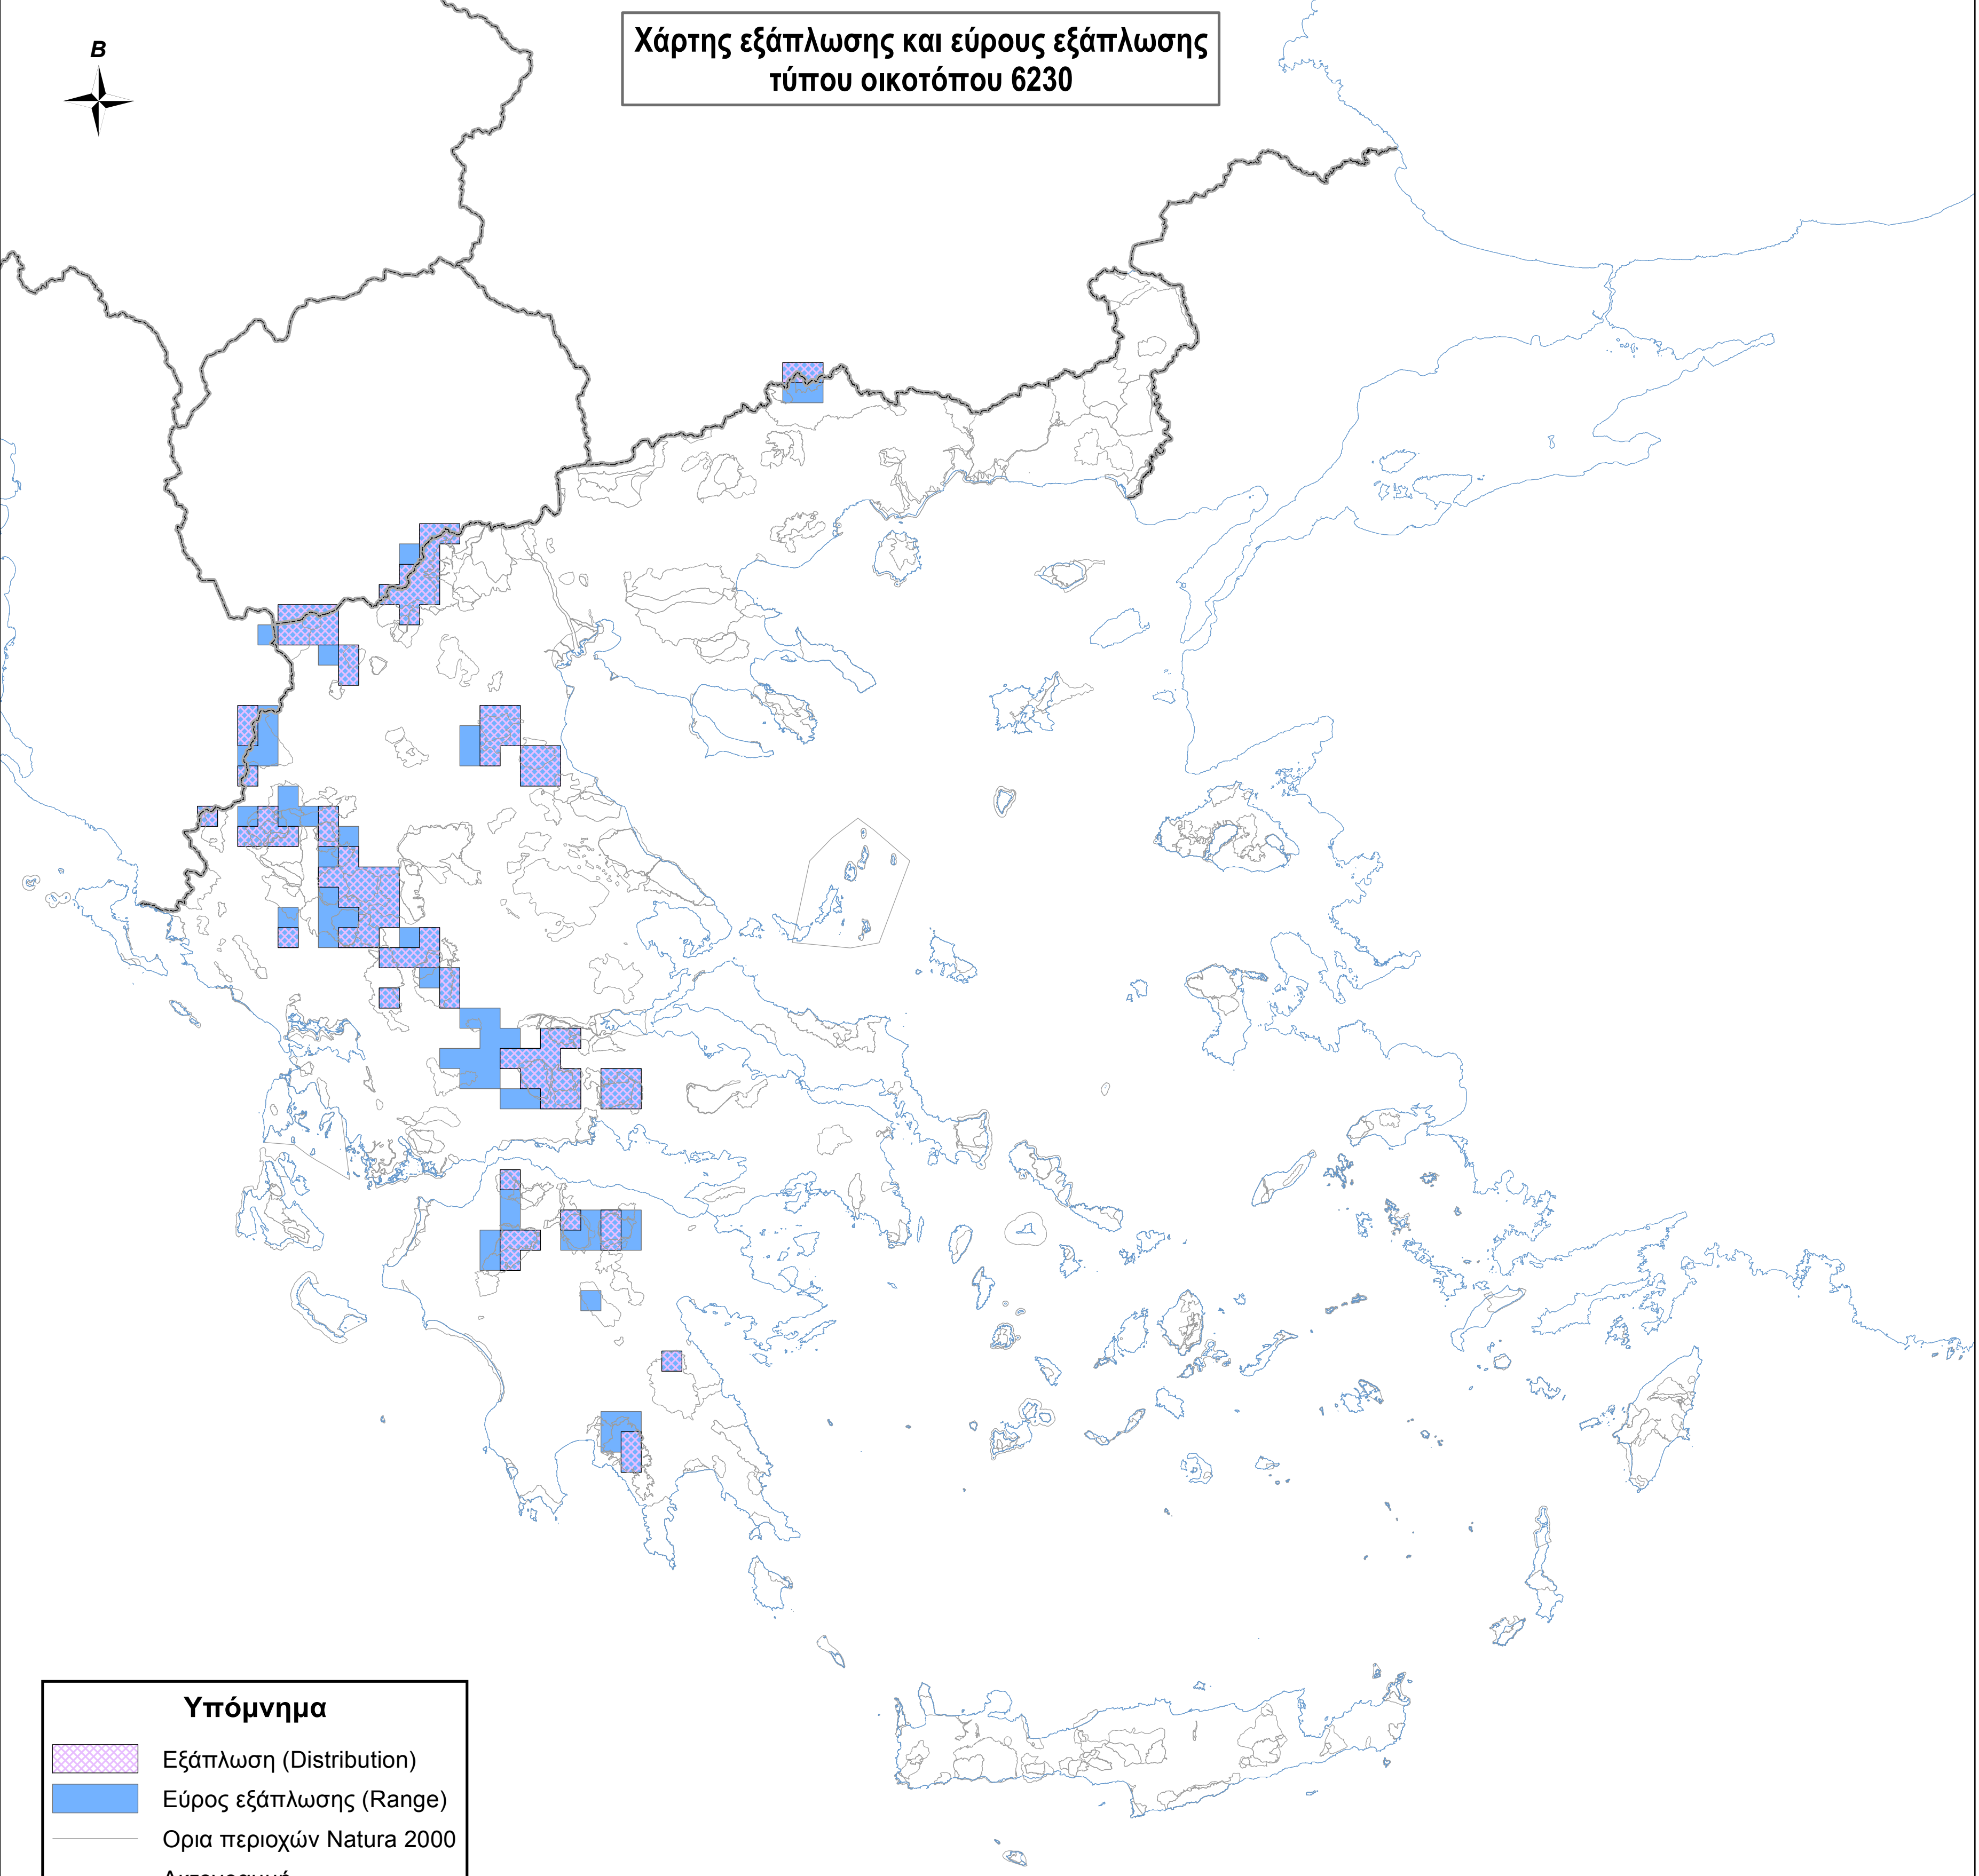

Χάρτης εξάπλωσης και εύρους εξάπλωσης
τύπου οικοτόπου 6230

Υπόμνημα

-  Εξάπλωση (Distribution)
-  Εύρος εξάπλωσης (Range)
-  Ορια περιοχών Natura 2000
-  Ακτογραμμή
-  Σύνορα