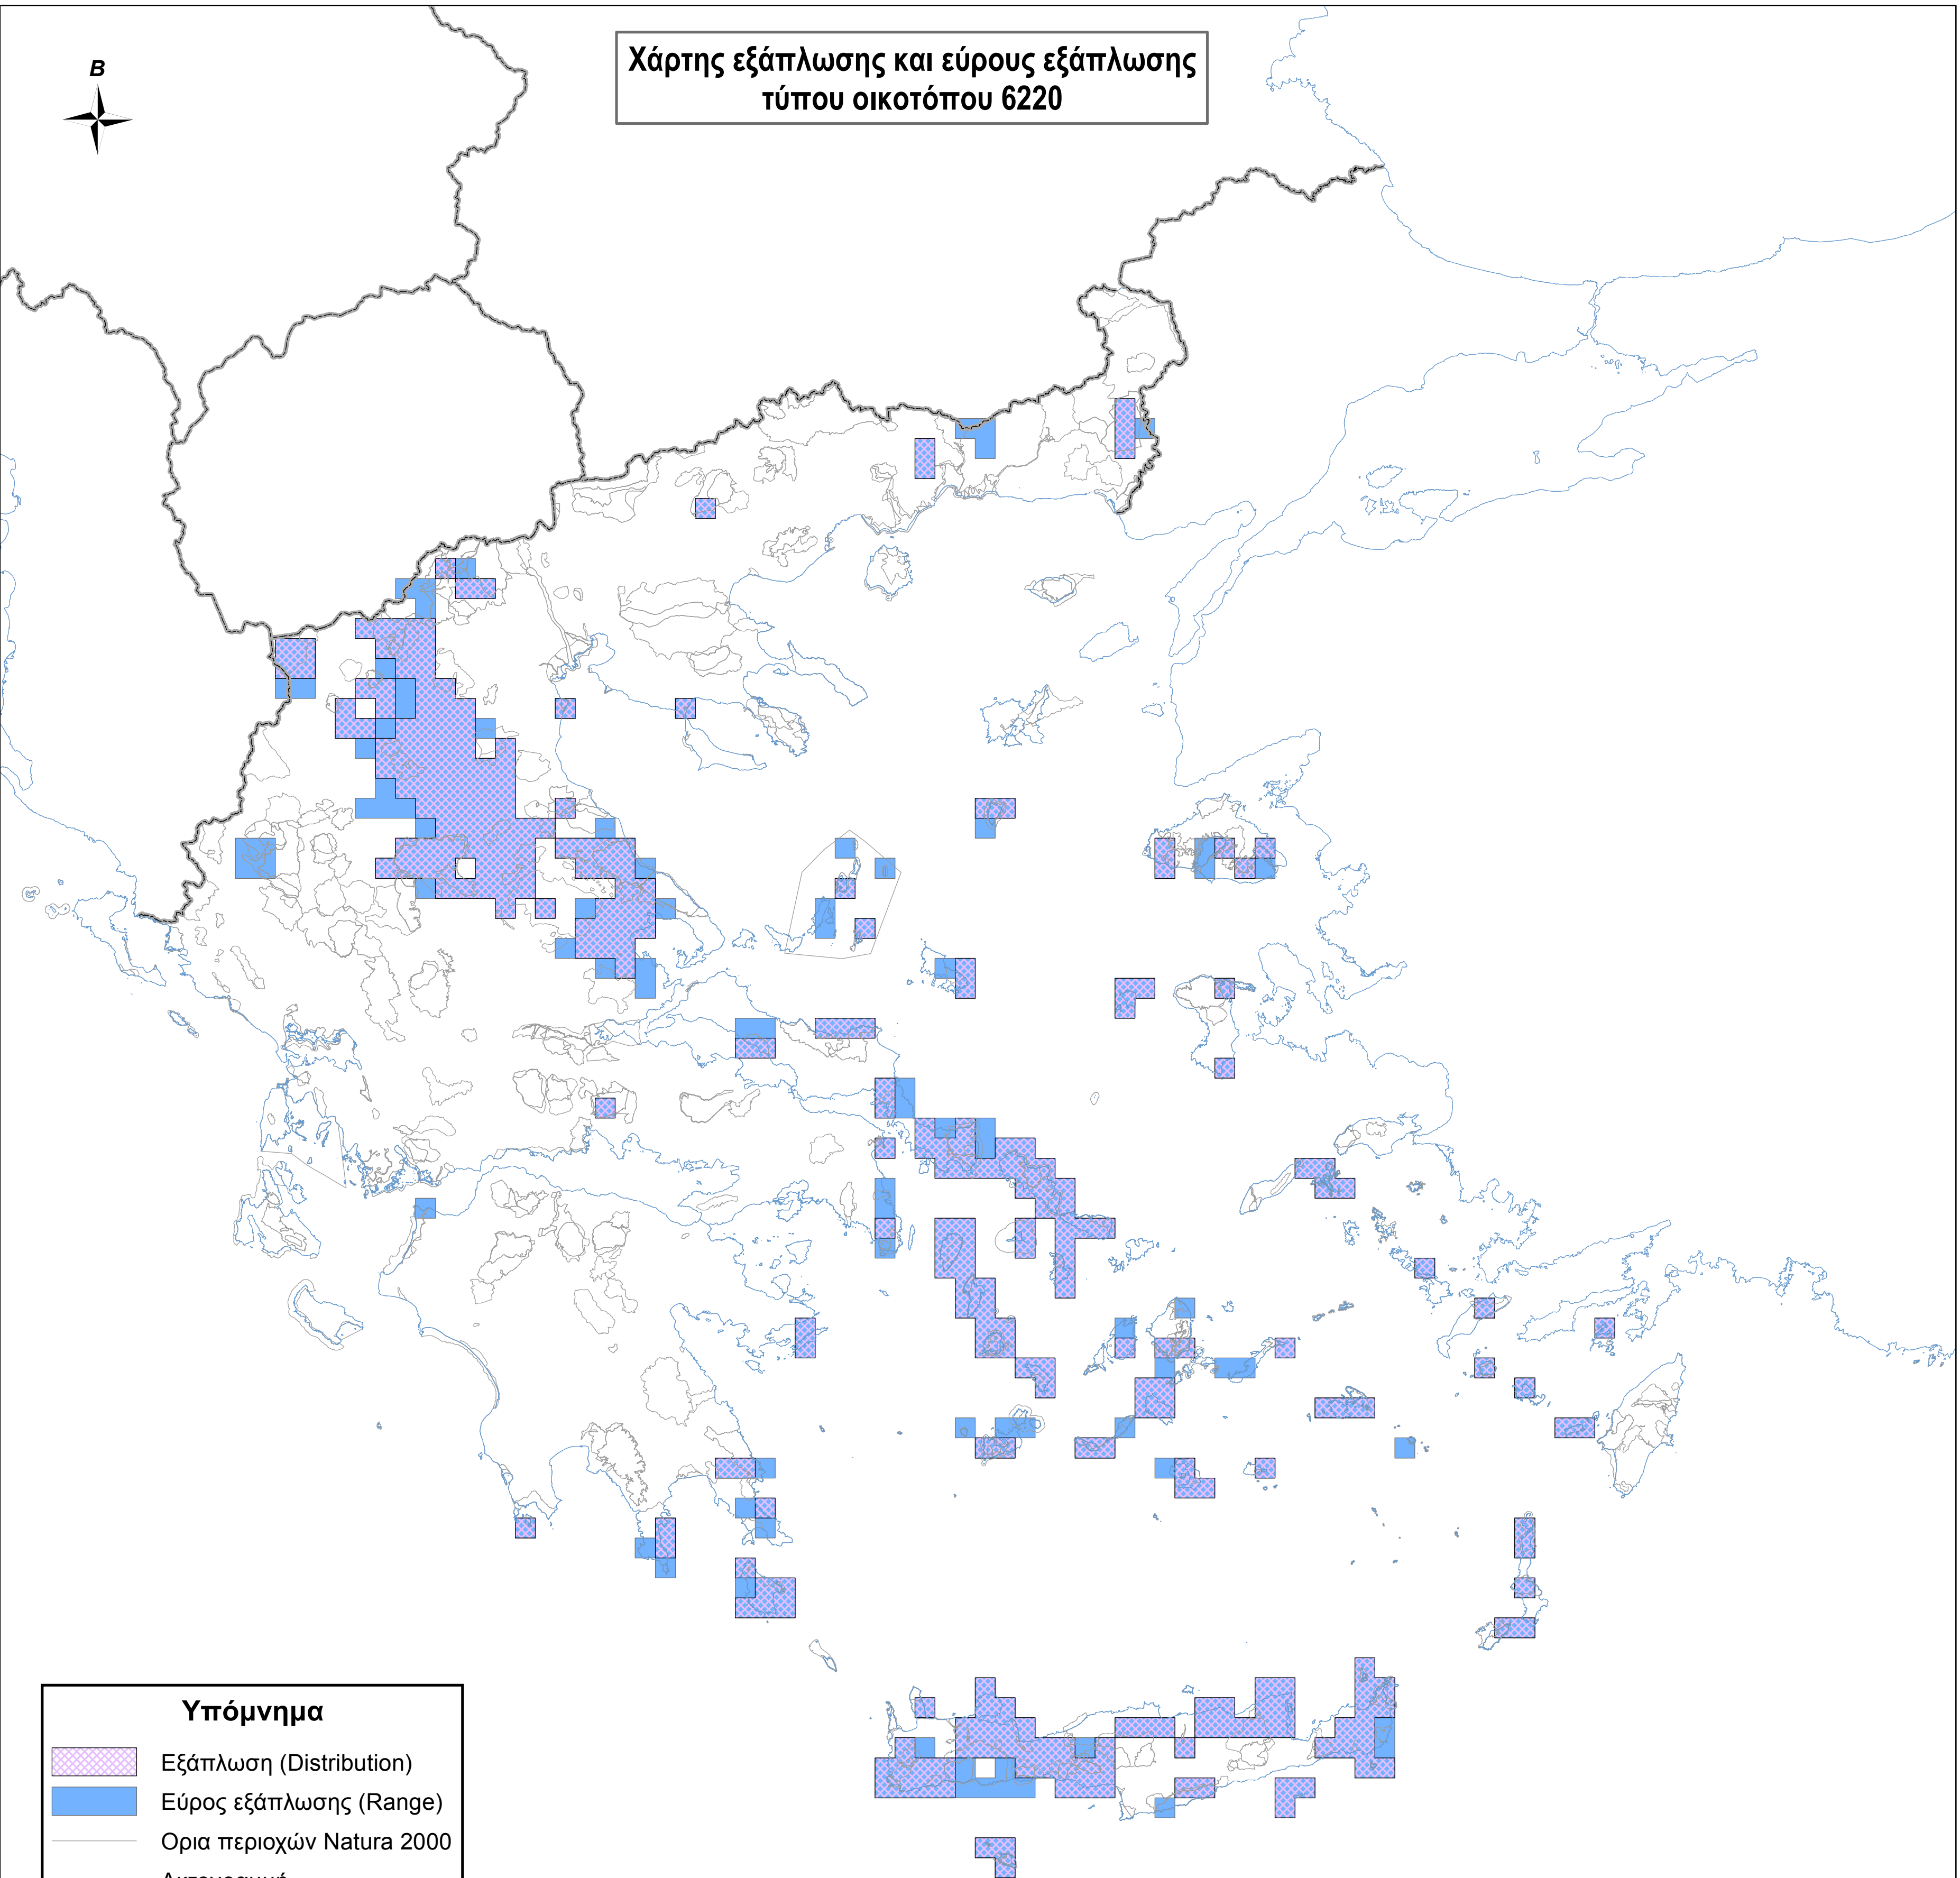

Χάρτης εξάπλωσης και εύρους εξάπλωσης  
τύπου οικοτόπου 6220

**Υπόμνημα**

- Εξάπλωση (Distribution)
- Εύρος εξάπλωσης (Range)
- Ορια περιοχών Natura 2000
- Ακτογραμμή
- Σύνορα