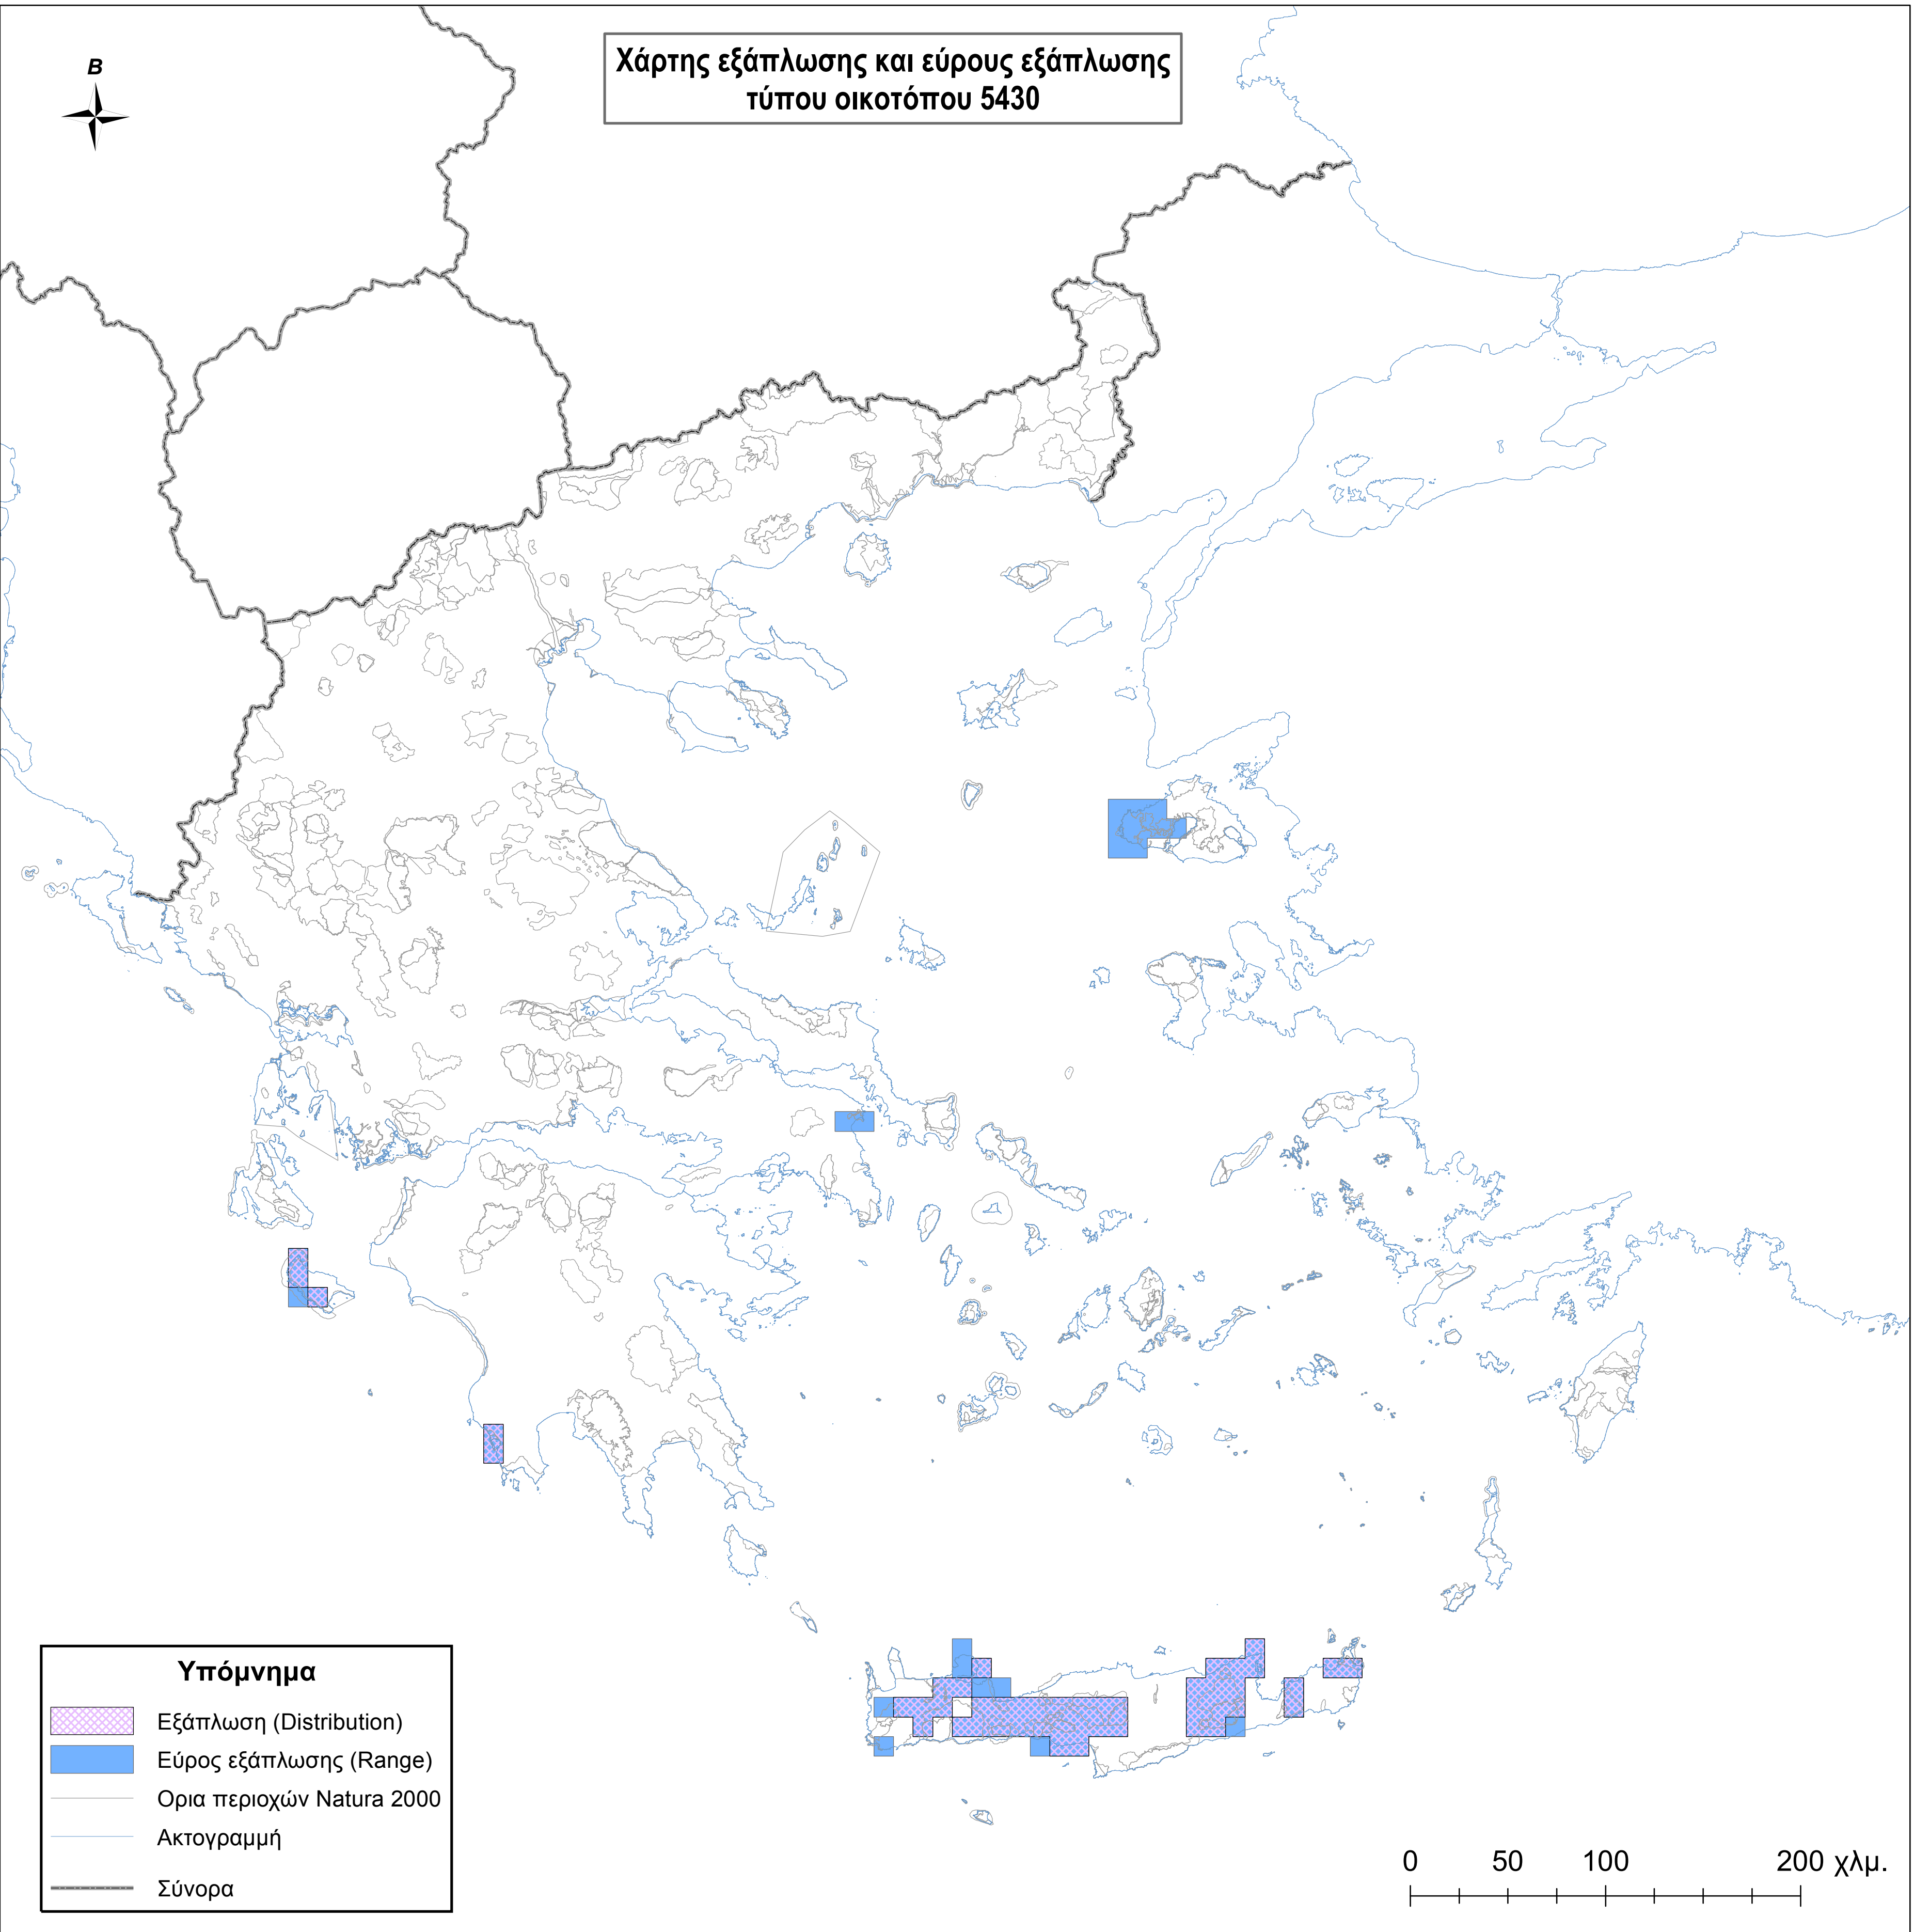

Χάρτης εξάπλωσης και εύρους εξάπλωσης
τύπου οικοτόπου 5430

Υπόμνημα

-  Εξάπλωση (Distribution)
-  Εύρος εξάπλωσης (Range)
-  Ορια περιοχών Natura 2000
-  Ακτογραμμή
-  Σύνορα

0 50 100 200 χλμ.