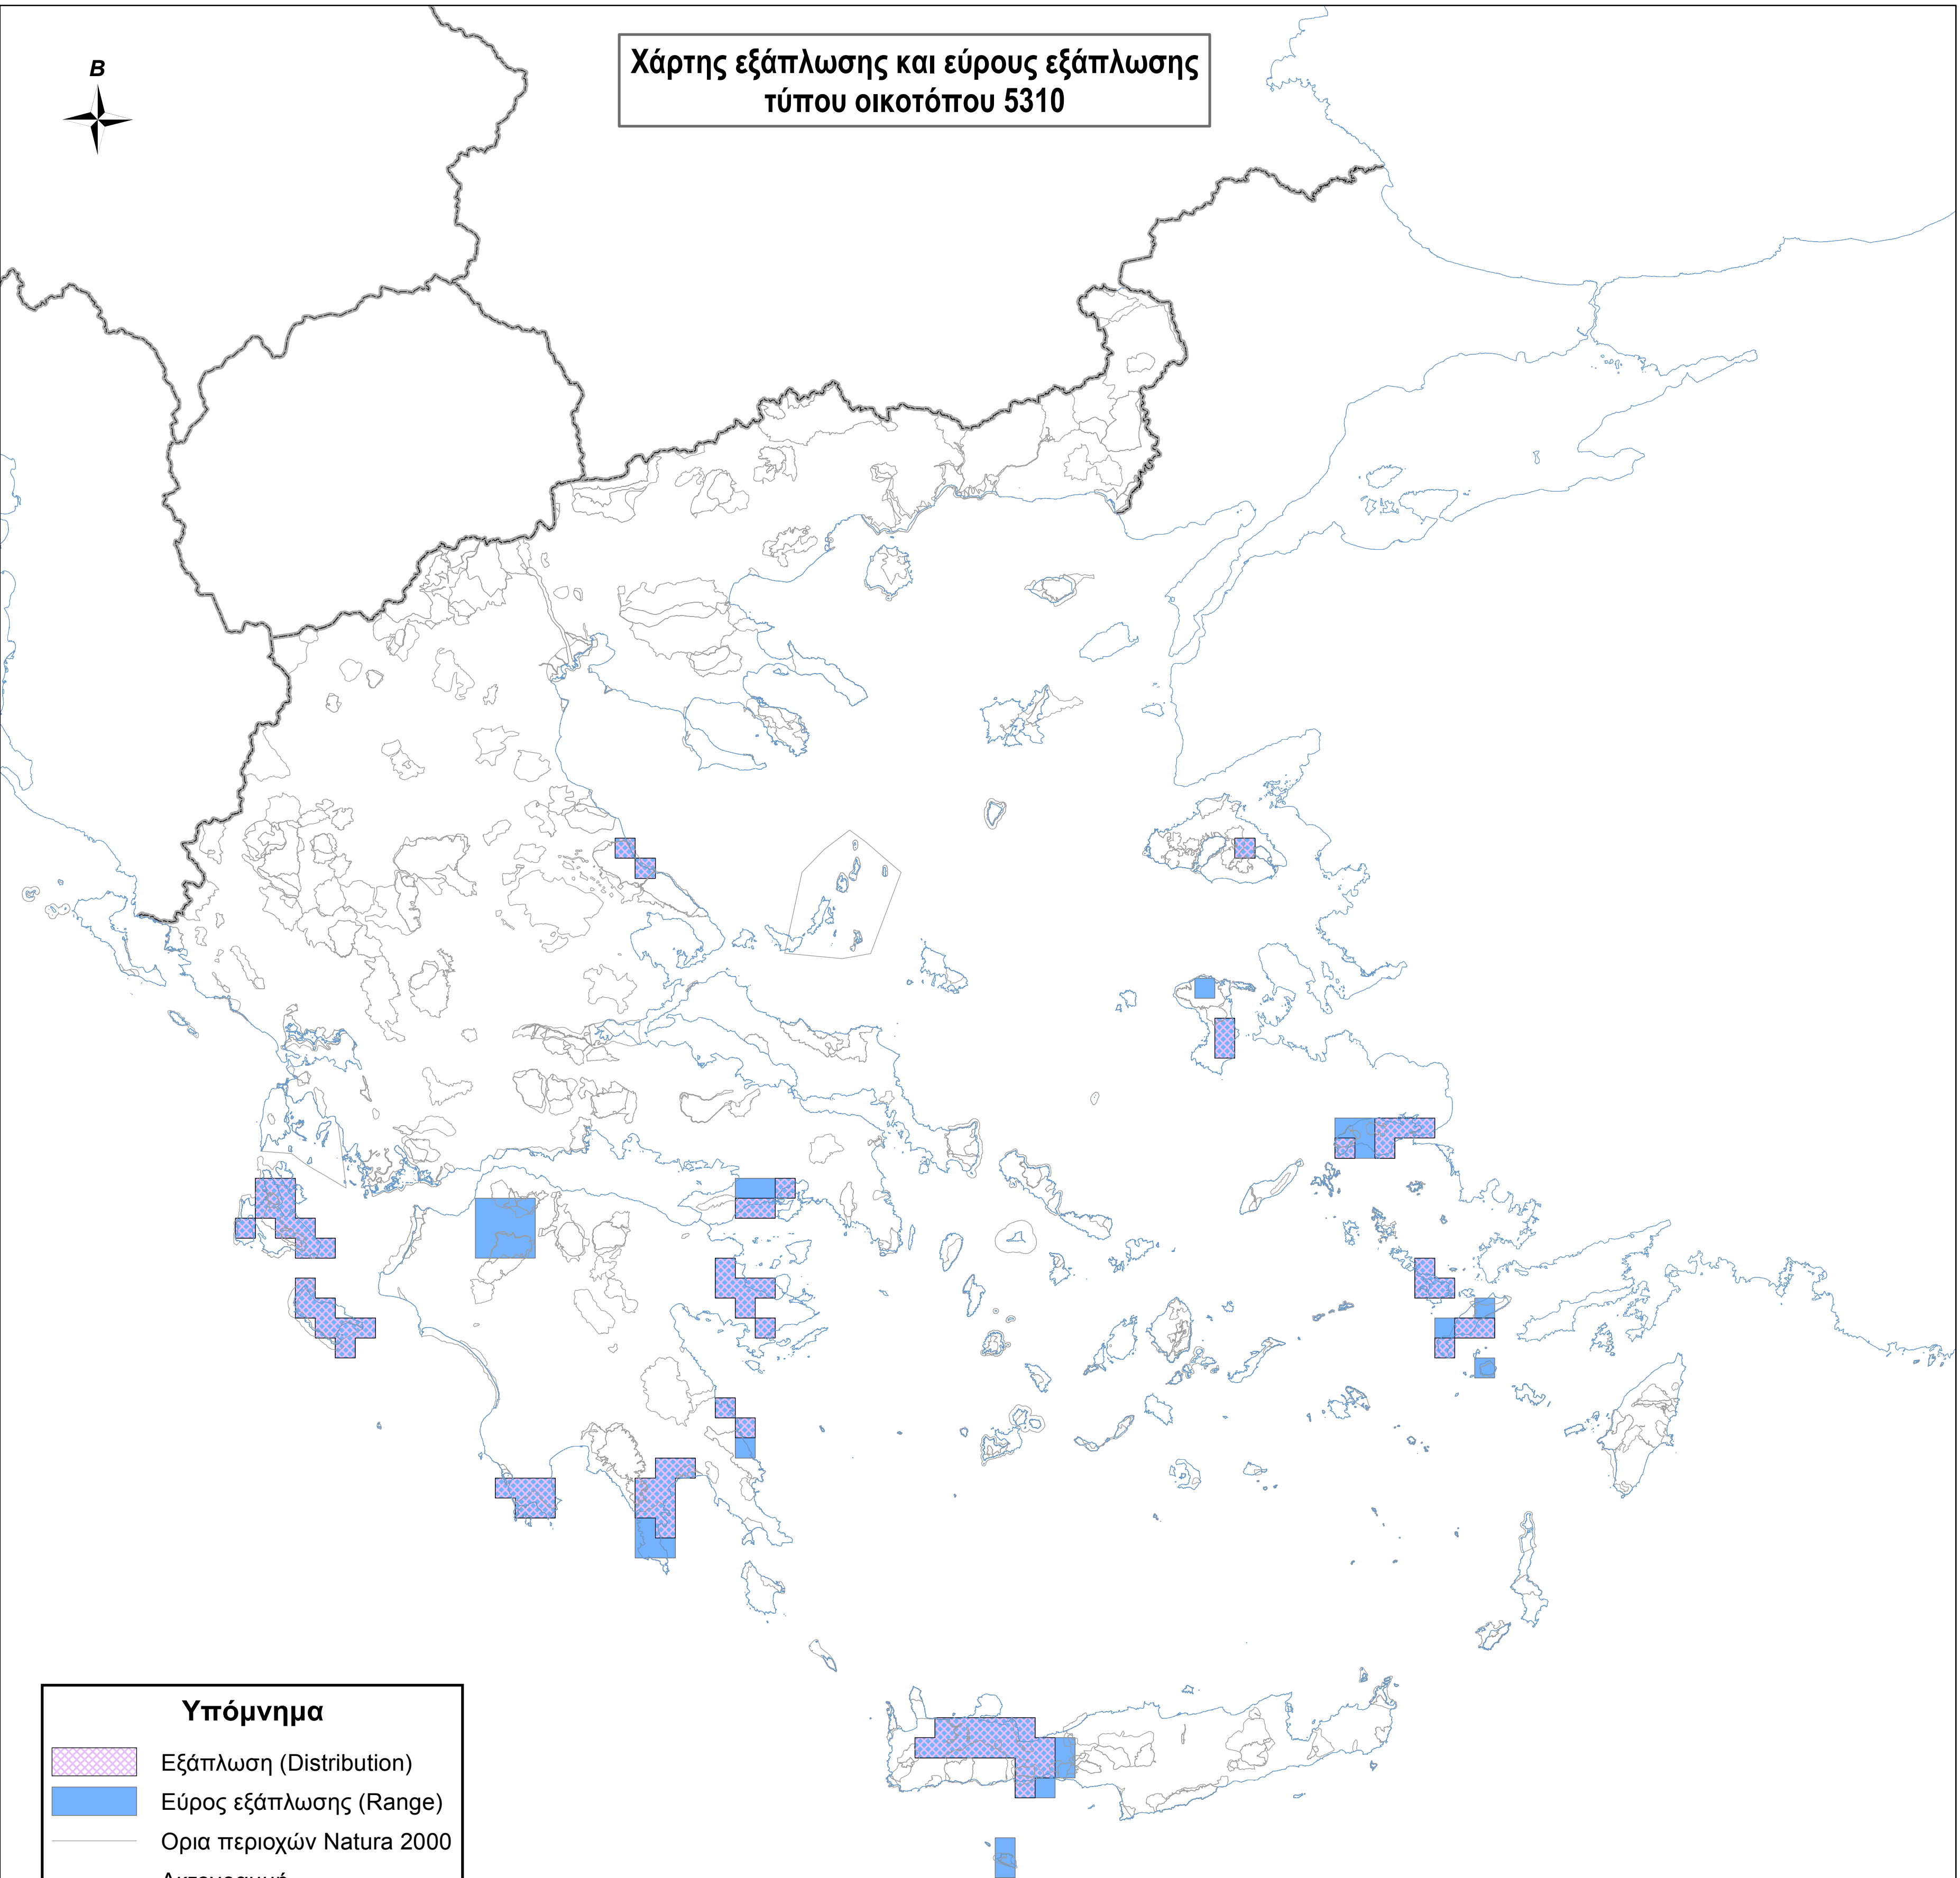

Χάρτης εξάπλωσης και εύρους εξάπλωσης
τύπου οικοτόπου 5310

Υπόμνημα

- Εξάπλωση (Distribution)
- Εύρος εξάπλωσης (Range)
- Ορια περιοχών Natura 2000
- Ακτογραμμή
- Σύνορα