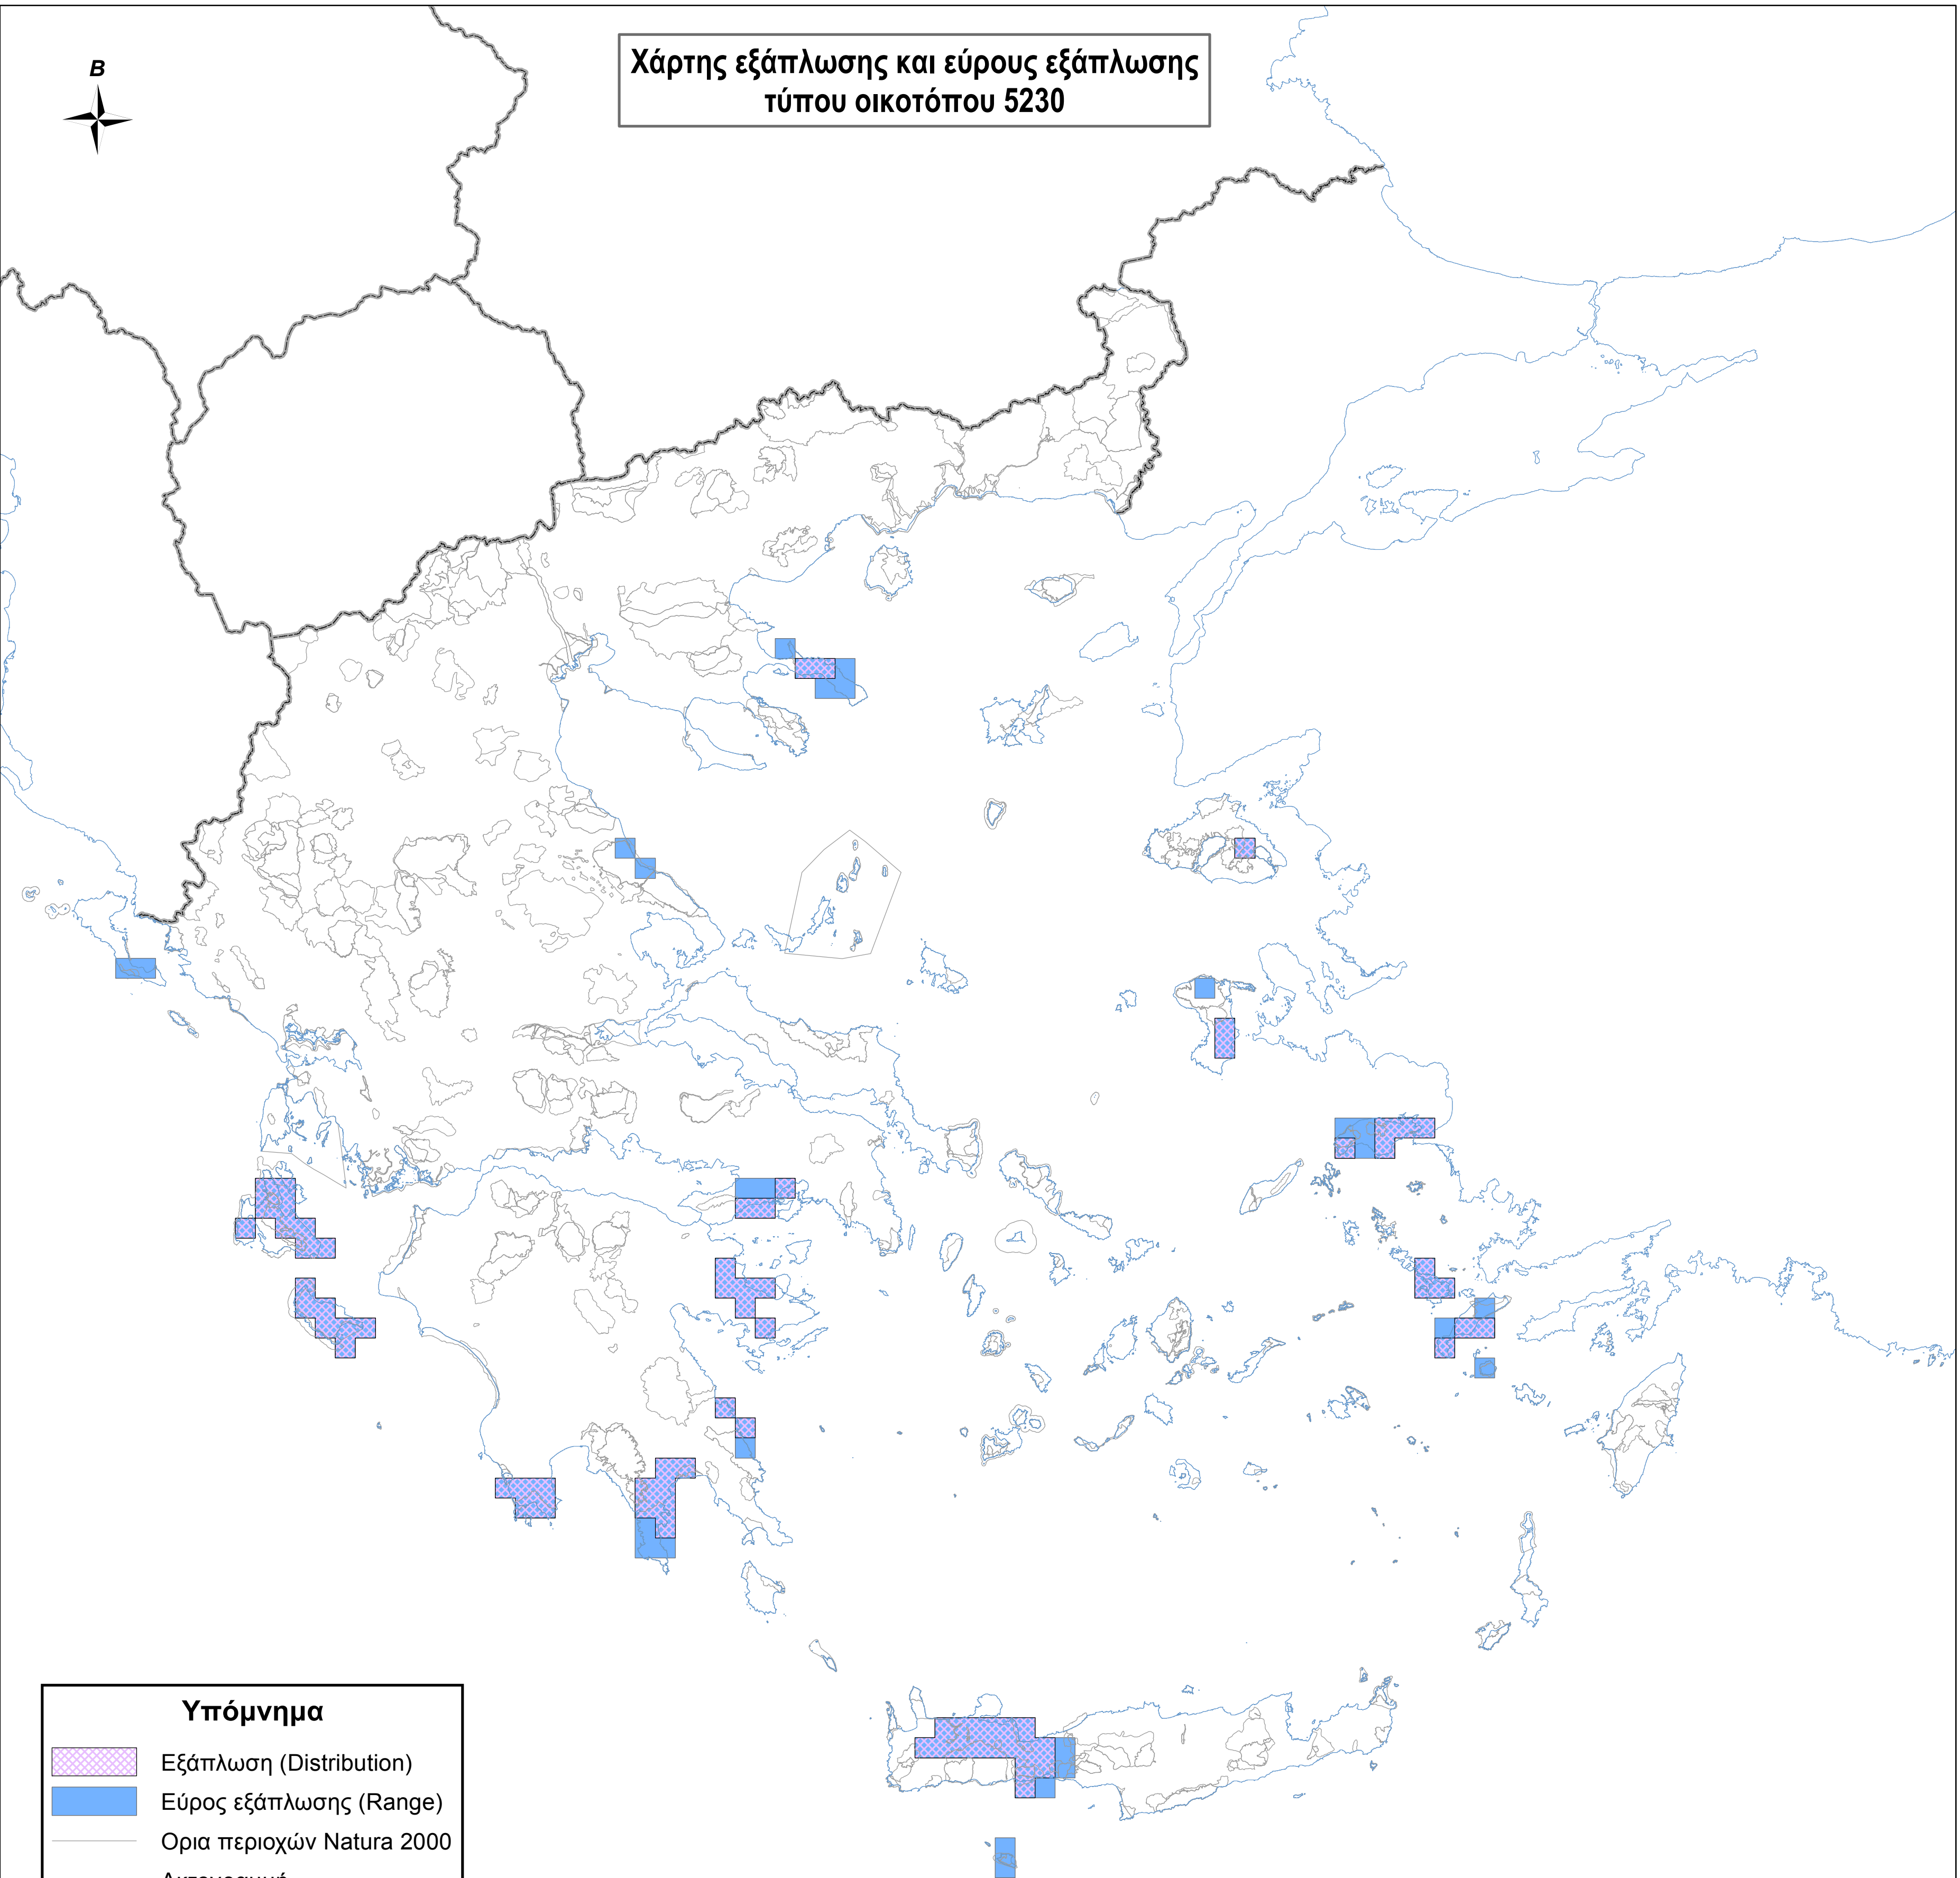

Χάρτης εξάπλωσης και εύρους εξάπλωσης
τύπου οικοτόπου 5230

Υπόμνημα

-  Εξάπλωση (Distribution)
-  Εύρος εξάπλωσης (Range)
-  Ορια περιοχών Natura 2000
-  Ακτογραμμή
-  Σύνορα