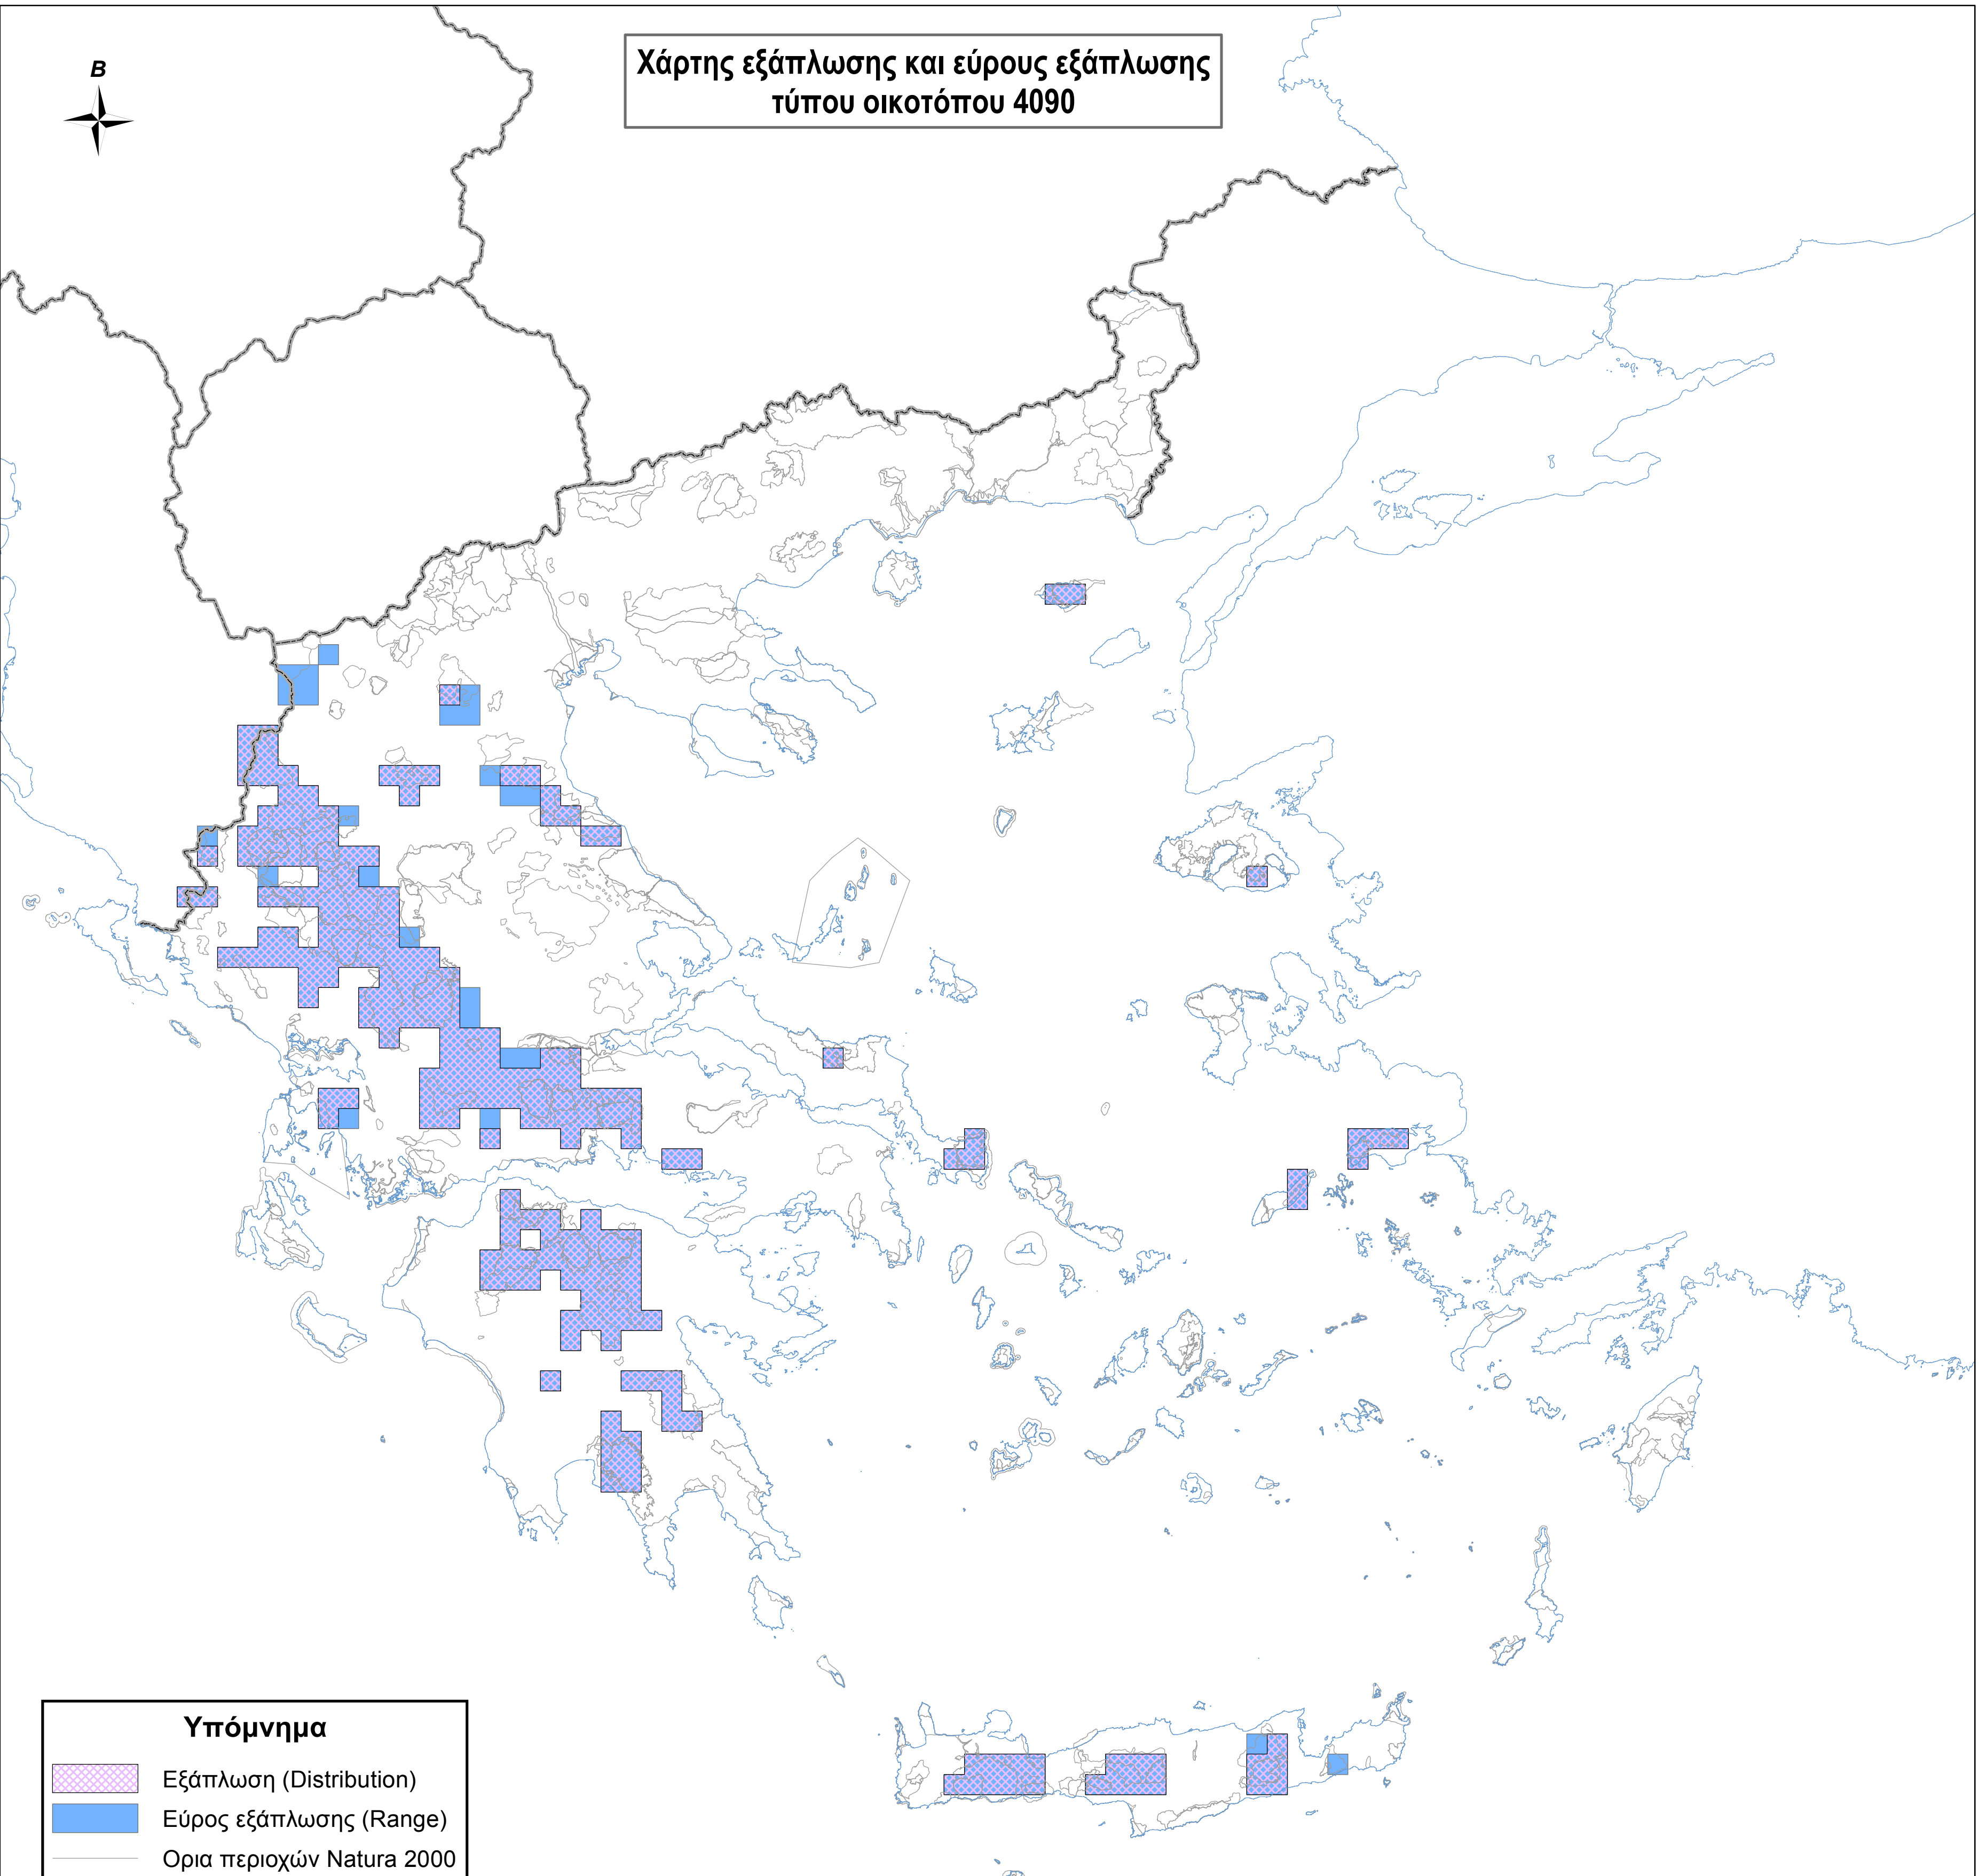

Χάρτης εξάπλωσης και εύρους εξάπλωσης  
τύπου οικοτόπου 4090

**Υπόμνημα**

- Εξάπλωση (Distribution)
- Εύρος εξάπλωσης (Range)
- Ορια περιοχών Natura 2000
- Ακτογραμμή
- Σύνορα