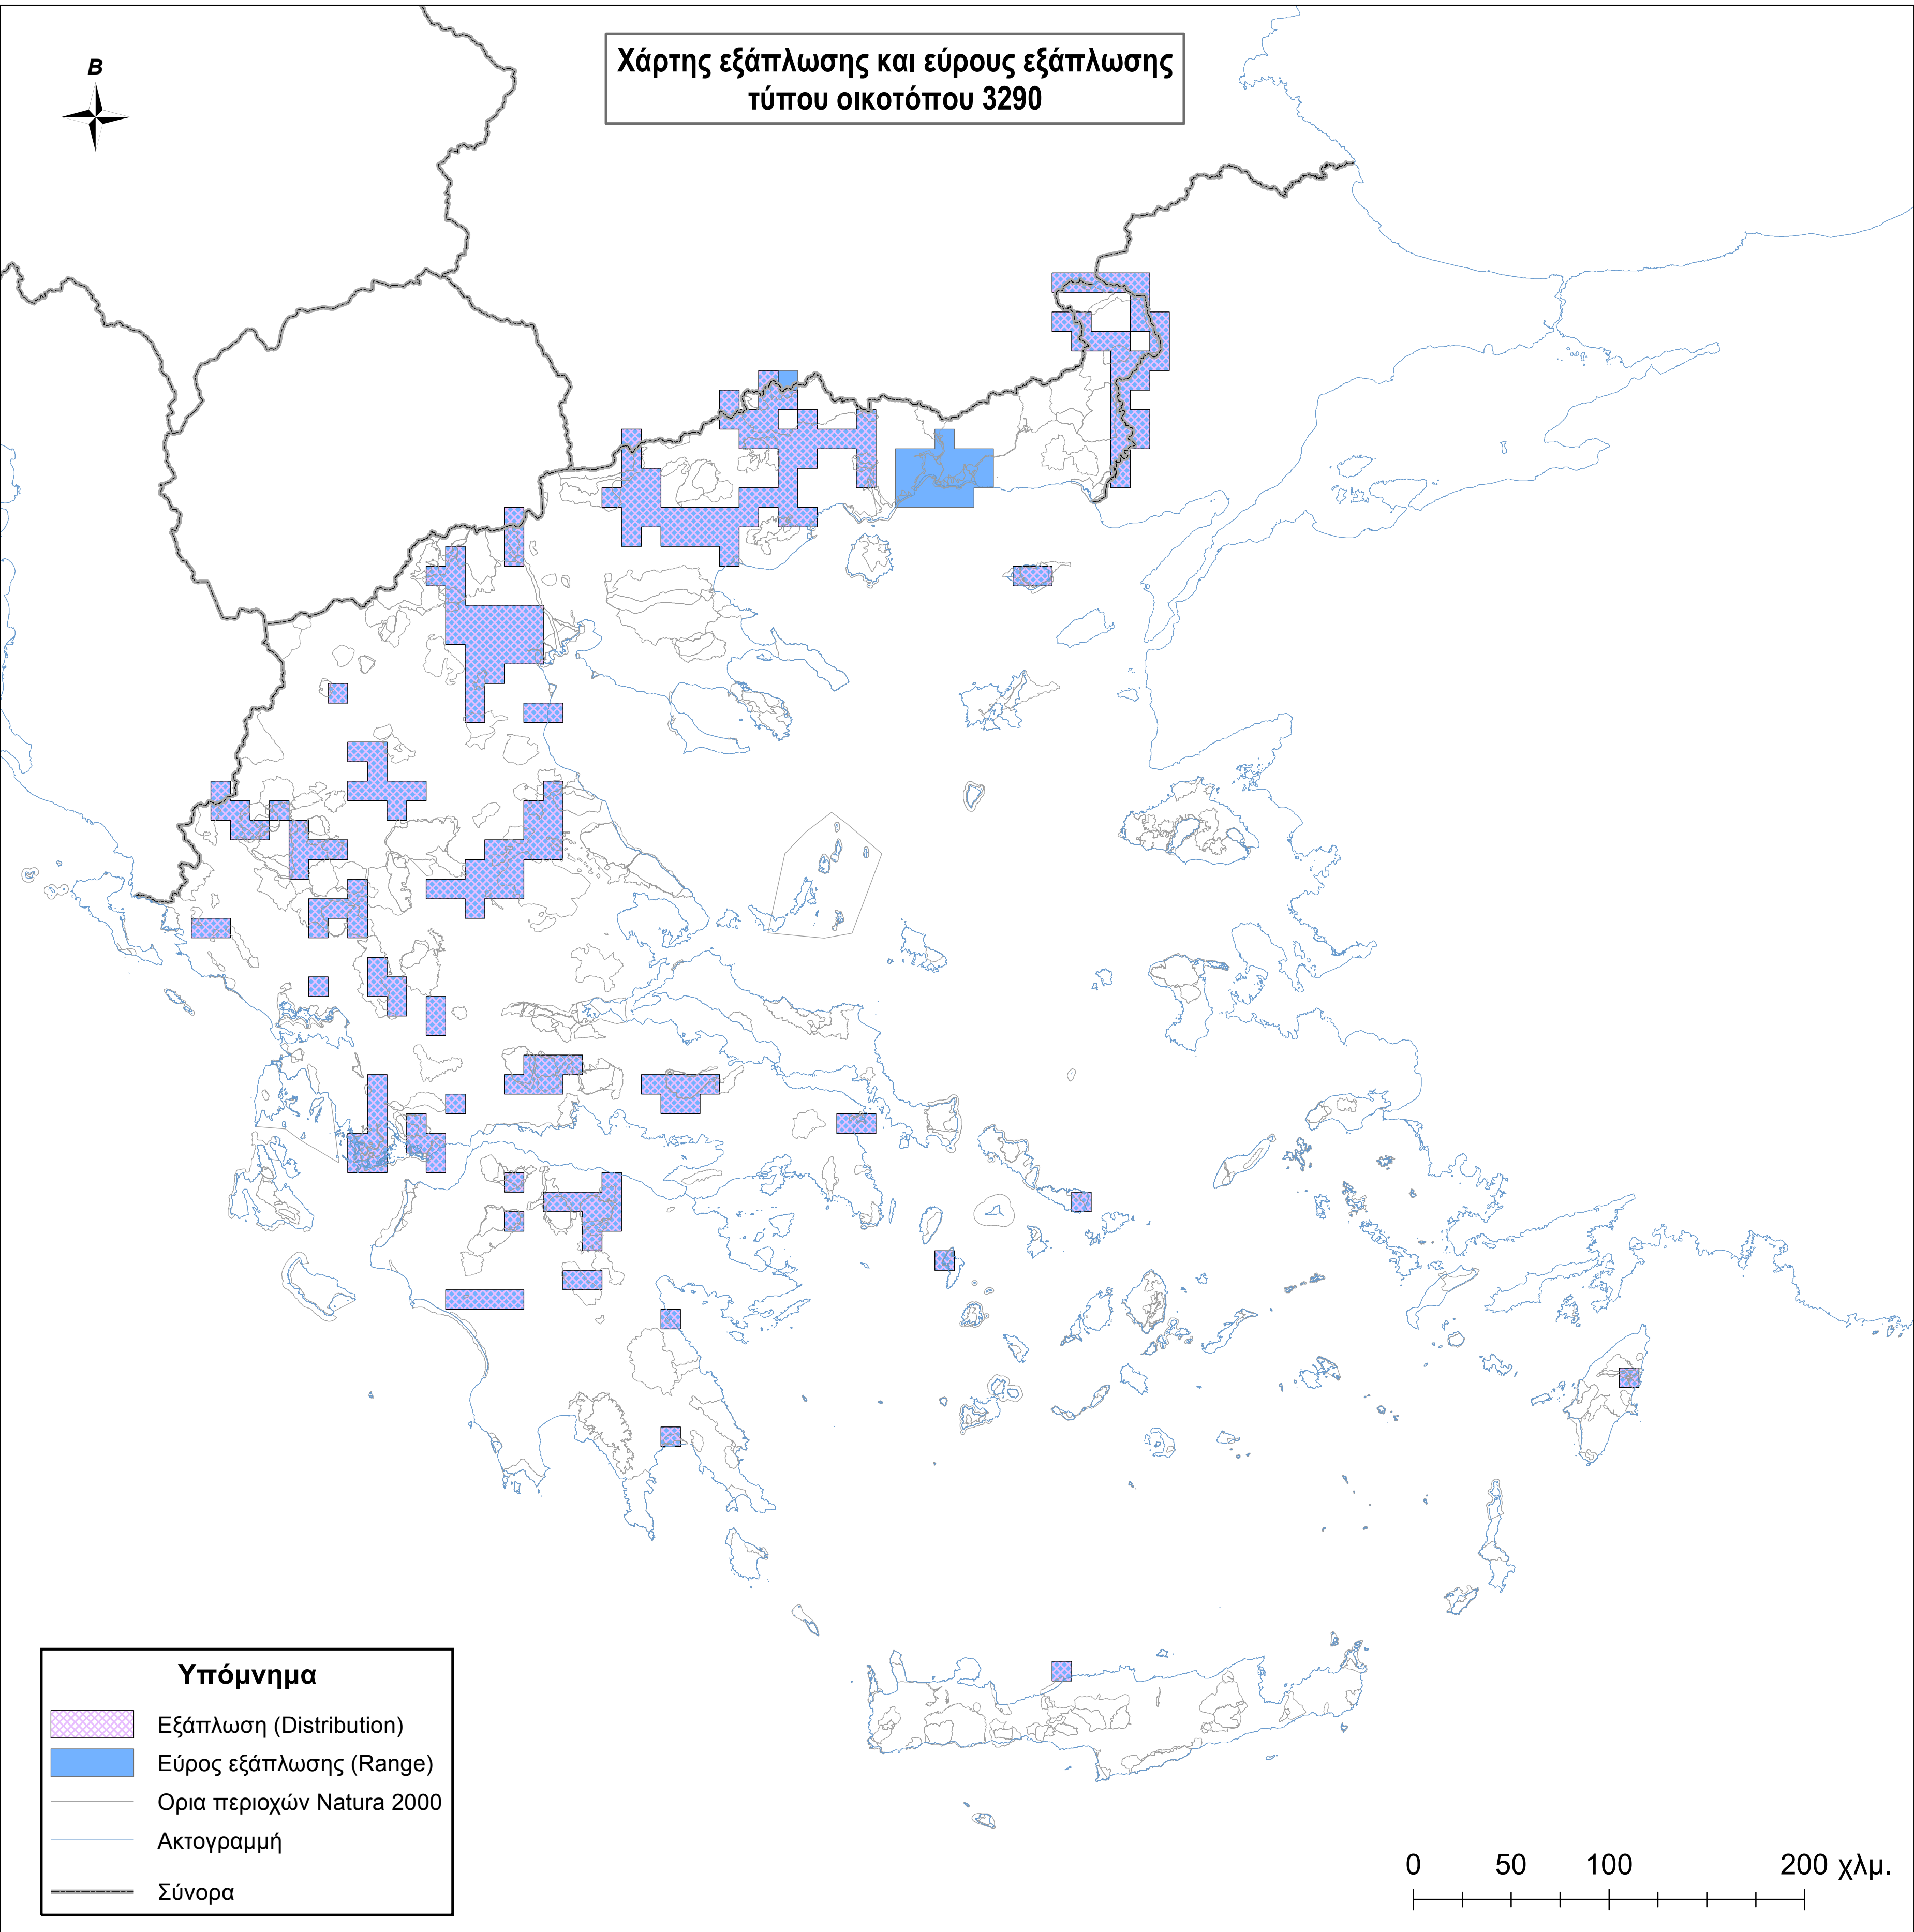

Χάρτης εξάπλωσης και εύρους εξάπλωσης
τύπου οικοτόπου 3290

Υπόμνημα

- Εξάπλωση (Distribution)
- Εύρος εξάπλωσης (Range)
- Ορια περιοχών Natura 2000
- Ακτογραμμή
- Σύνορα