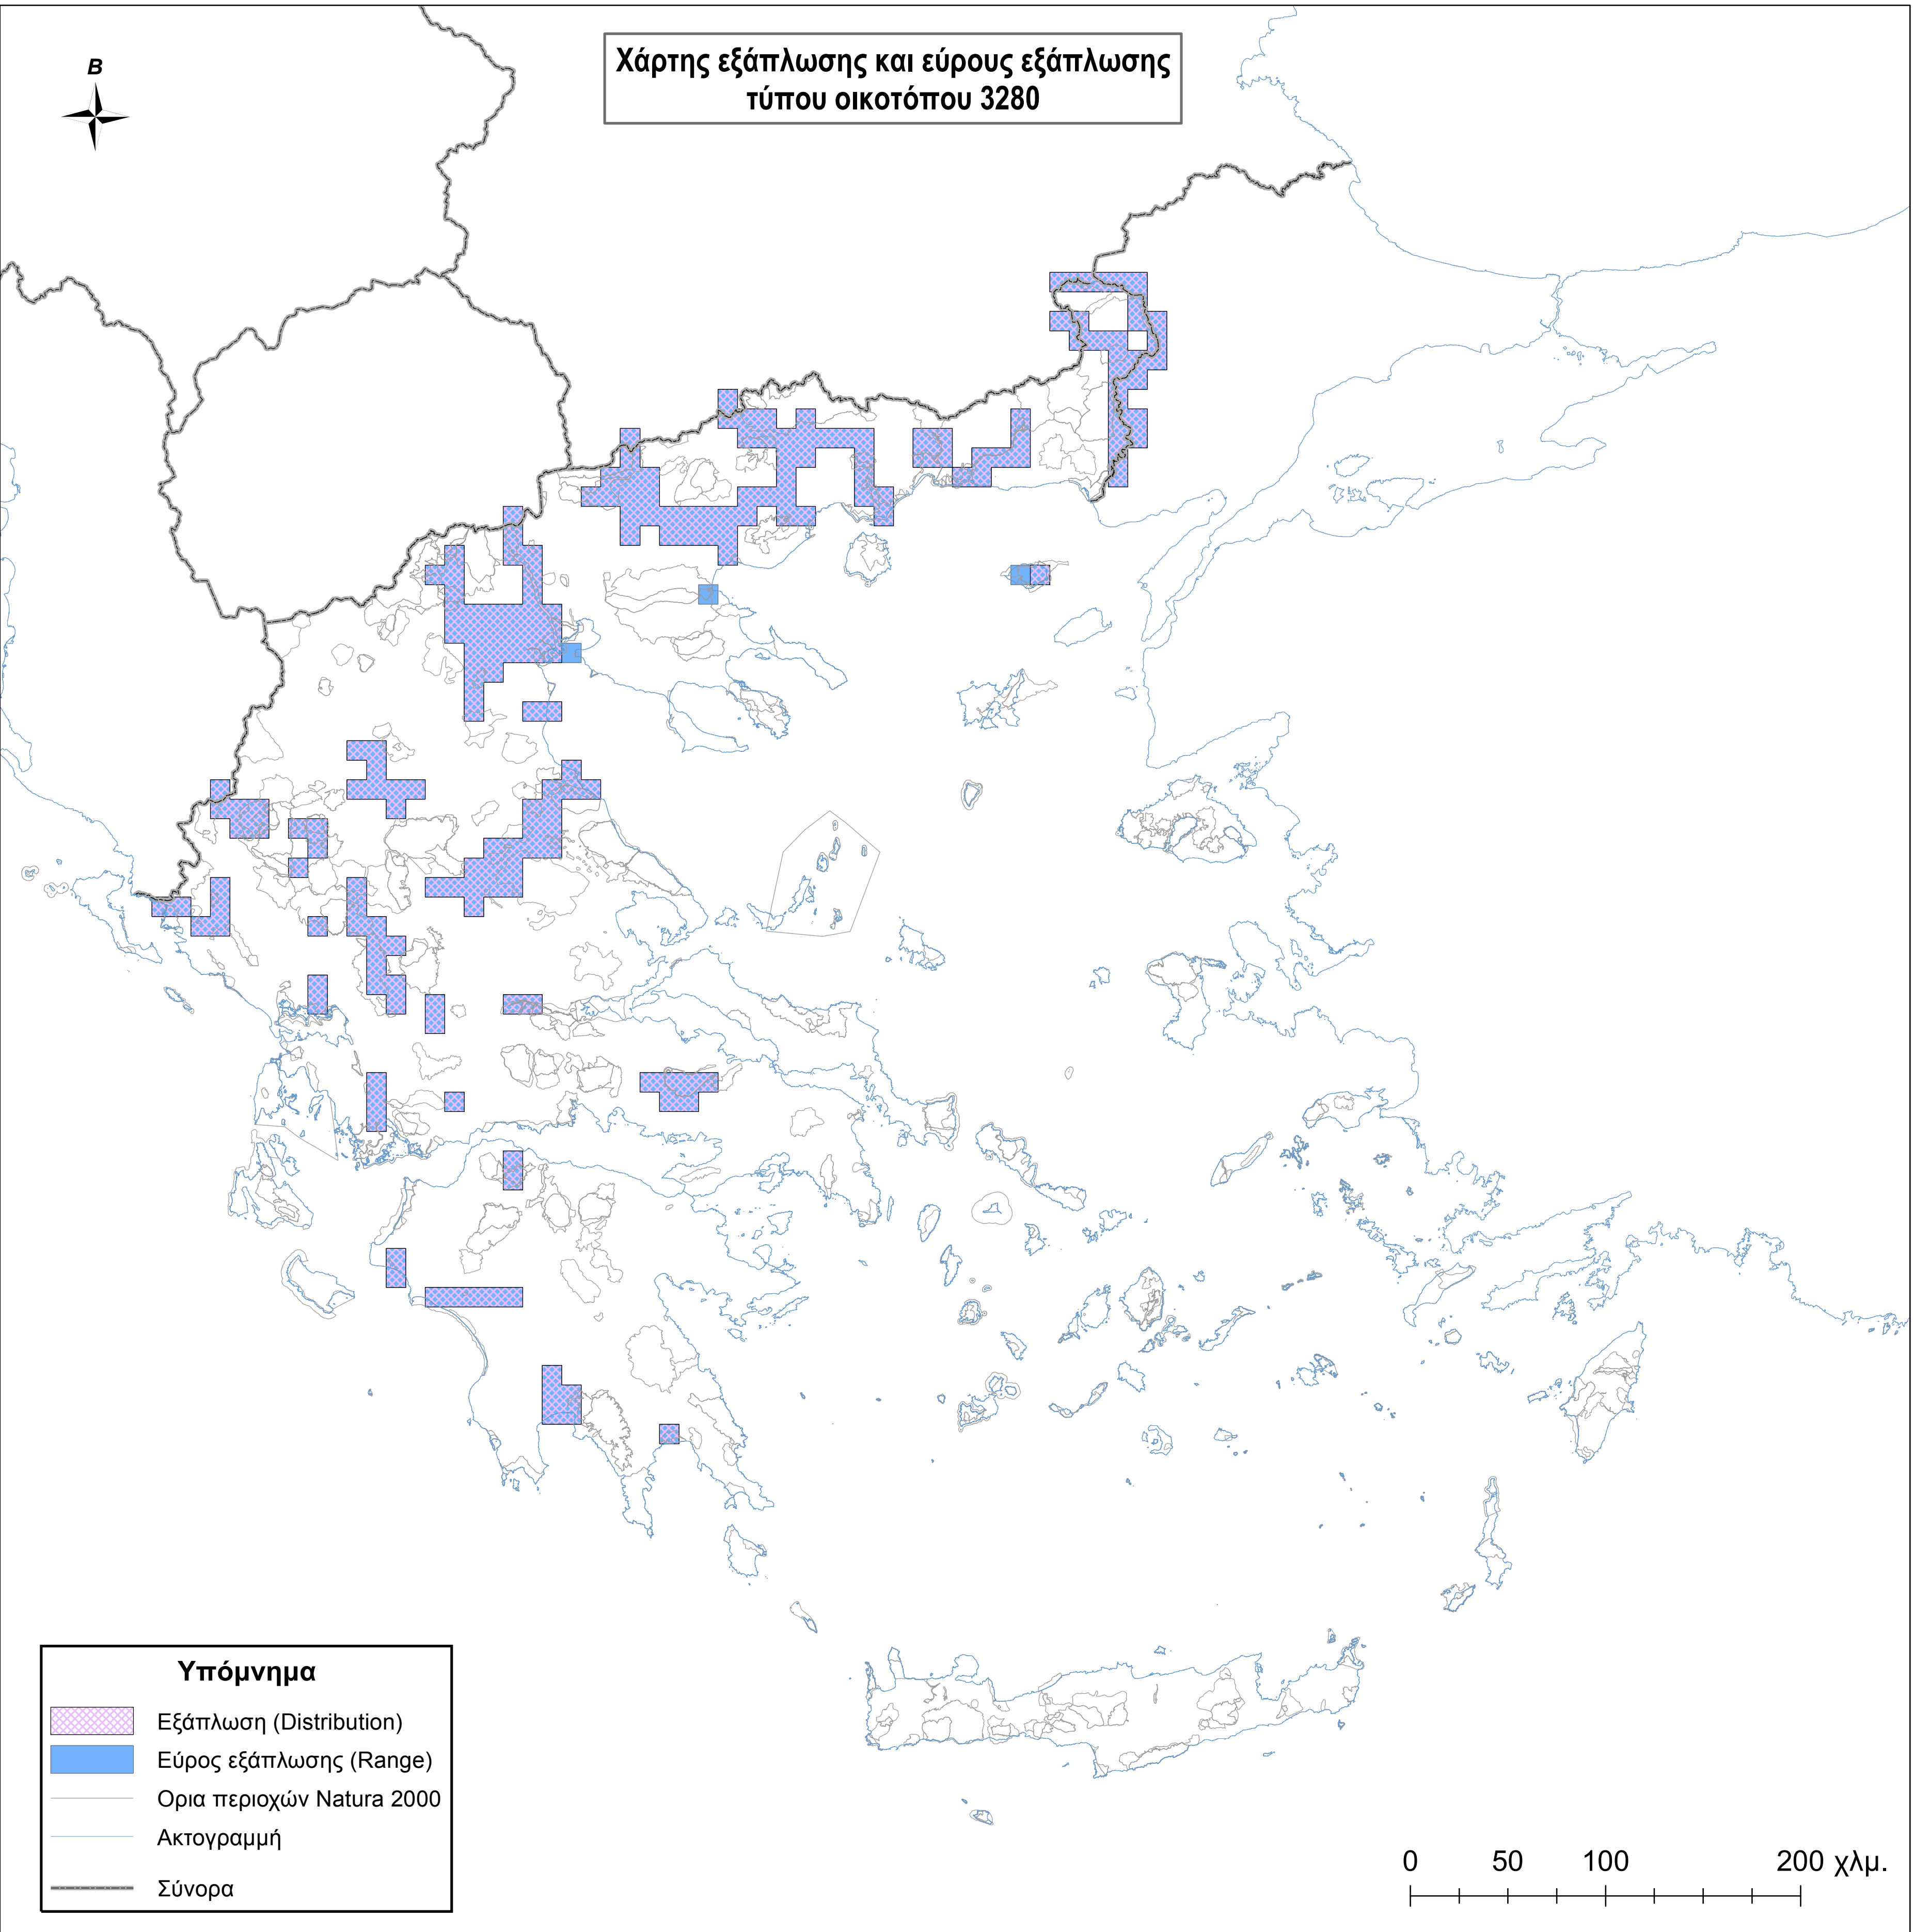

**Χάρτης εξάπλωσης και εύρους εξάπλωσης  
τύπου οικοτόπου 3280**

**Υπόμνημα**

-  Εξάπλωση (Distribution)
-  Εύρος εξάπλωσης (Range)
-  Ορια περιοχών Natura 2000
-  Ακτογραμμή
-  Σύνορα