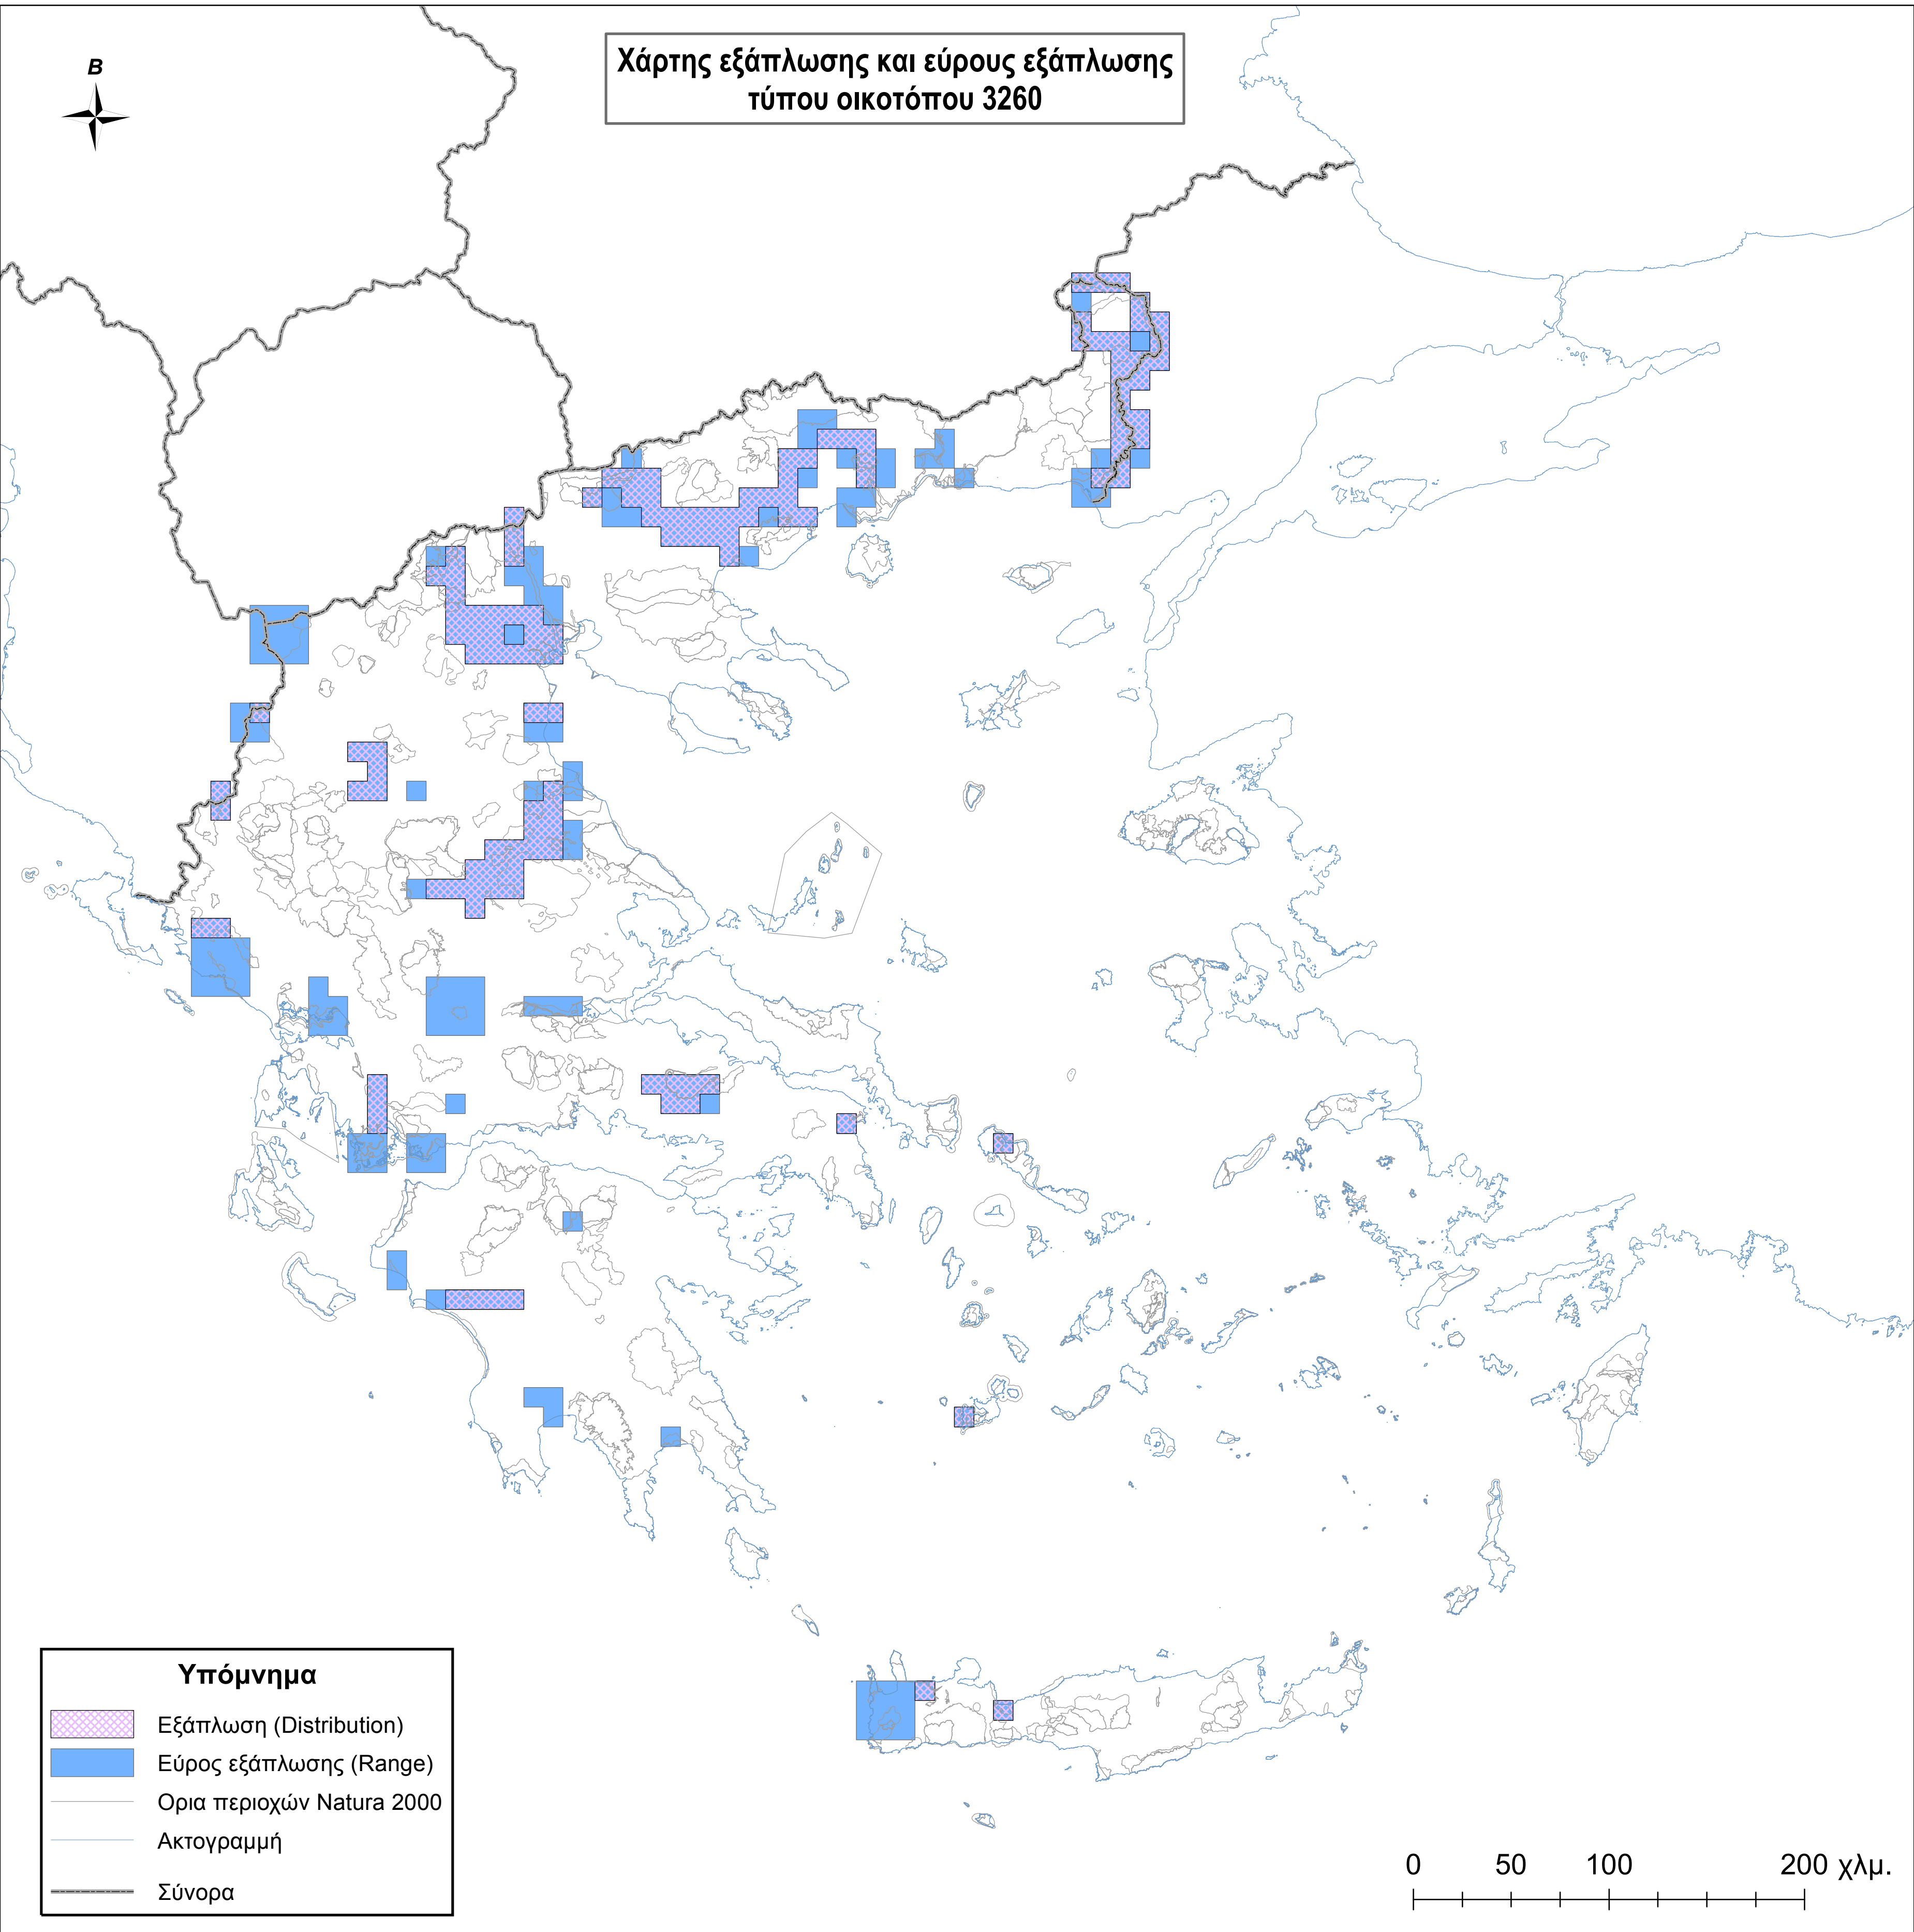

Χάρτης εξάπλωσης και εύρους εξάπλωσης
τύπου οικοτόπου 3260

Υπόμνημα

- Εξάπλωση (Distribution)
- Εύρος εξάπλωσης (Range)
- Ορια περιοχών Natura 2000
- Ακτογραμμή
- Σύνορα