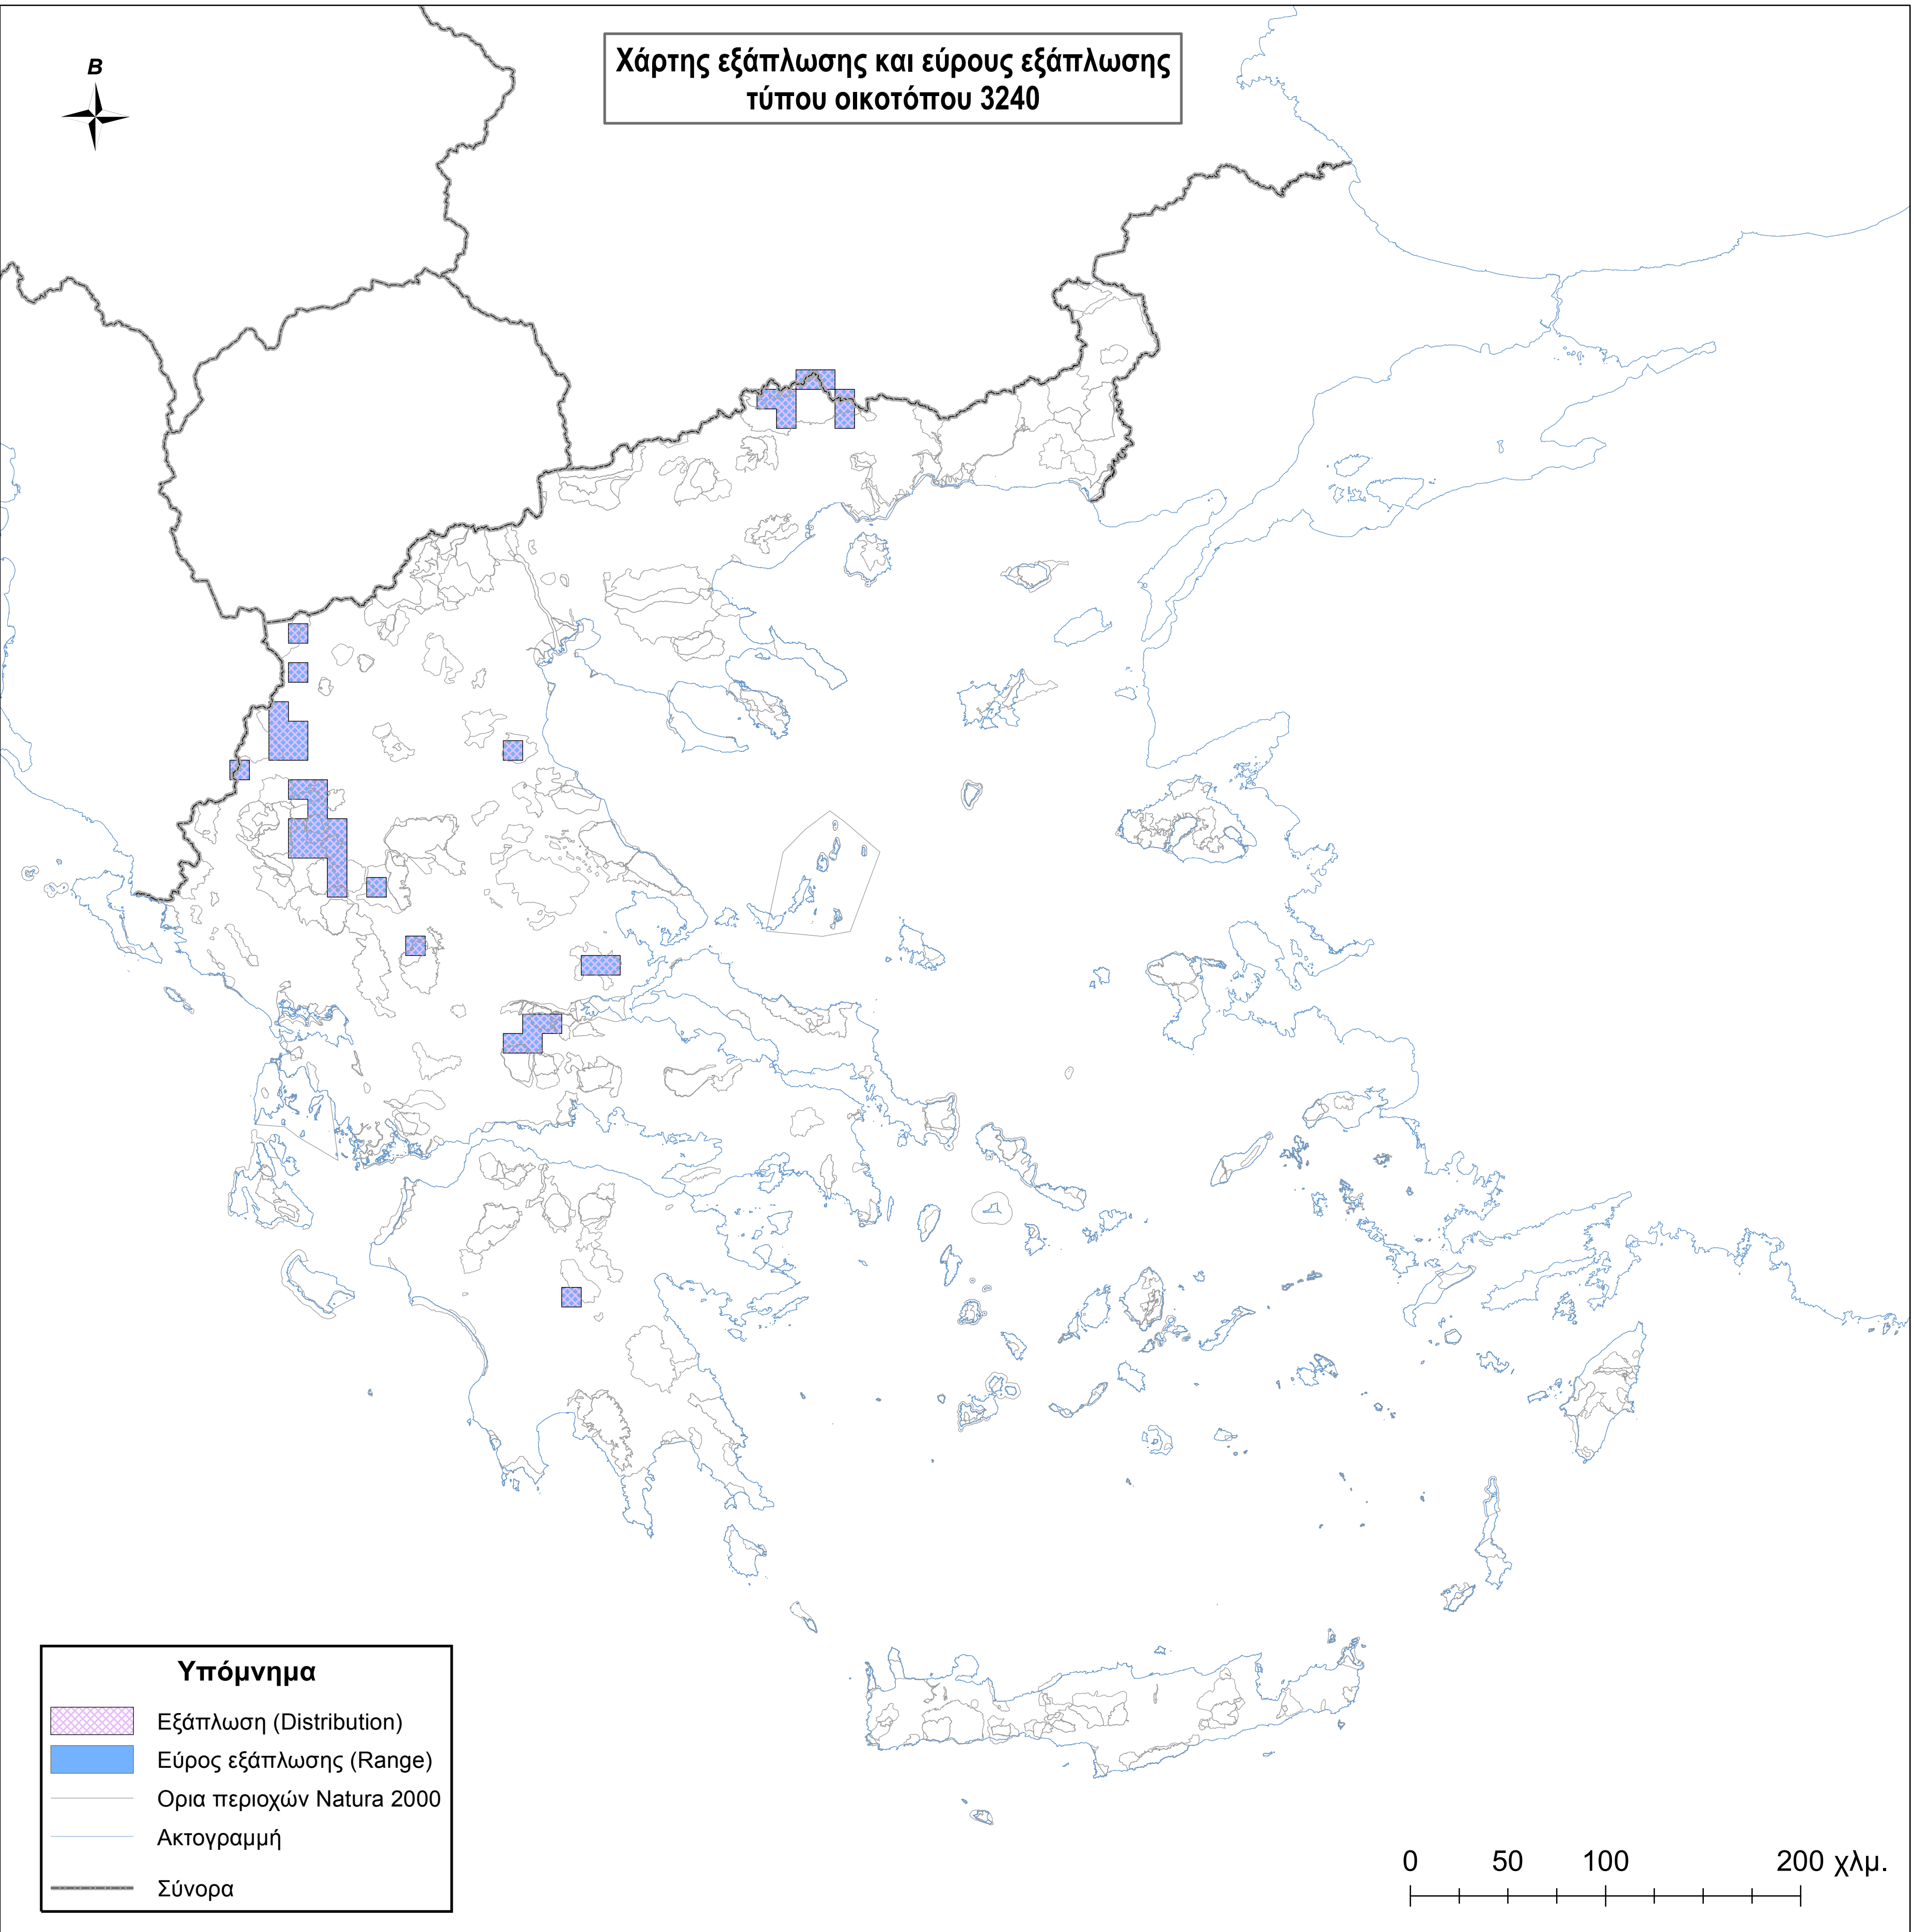

Χάρτης εξάπλωσης και εύρους εξάπλωσης  
τύπου οικοτόπου 3240

**Υπόμνημα**

-  Εξάπλωση (Distribution)
-  Εύρος εξάπλωσης (Range)
-  Ορια περιοχών Natura 2000
-  Ακτογραμμή
-  Σύνορα

0 50 100 200 χλμ.