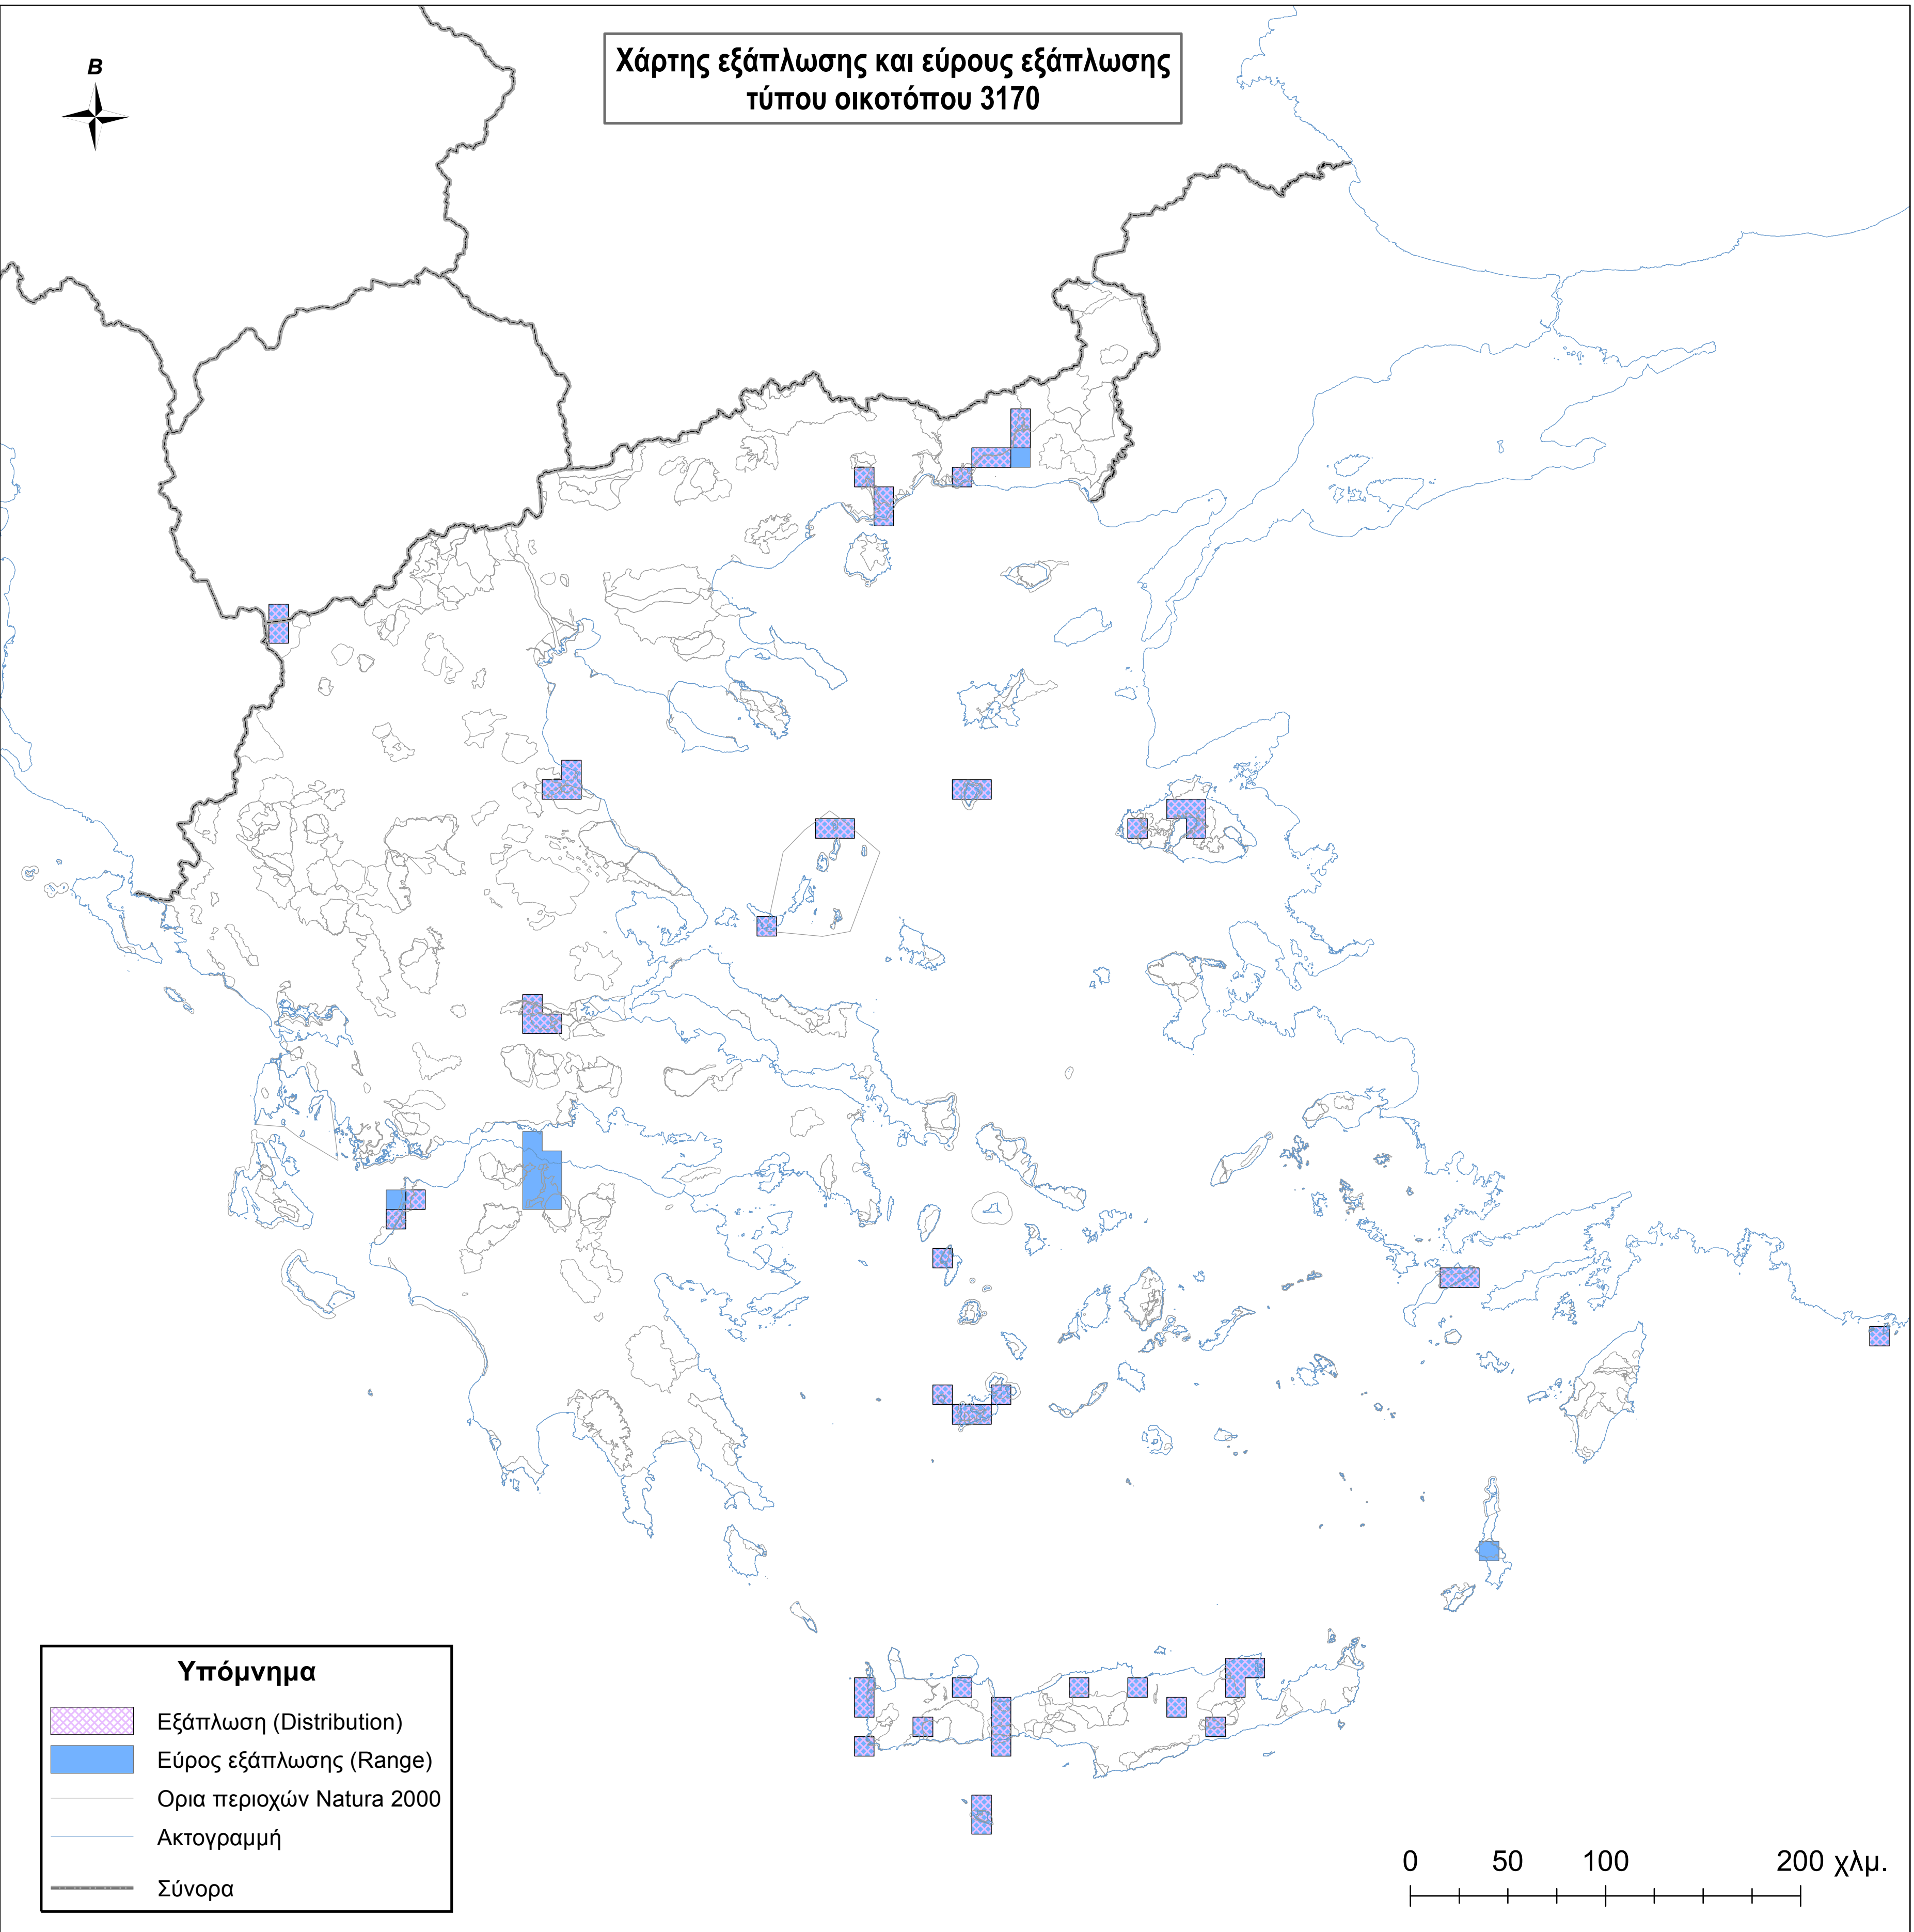

Χάρτης εξάπλωσης και εύρους εξάπλωσης
τύπου οικοτόπου 3170

Υπόμνημα

- Εξάπλωση (Distribution)
- Εύρος εξάπλωσης (Range)
- Ορια περιοχών Natura 2000
- Ακτογραμμή
- Σύνορα