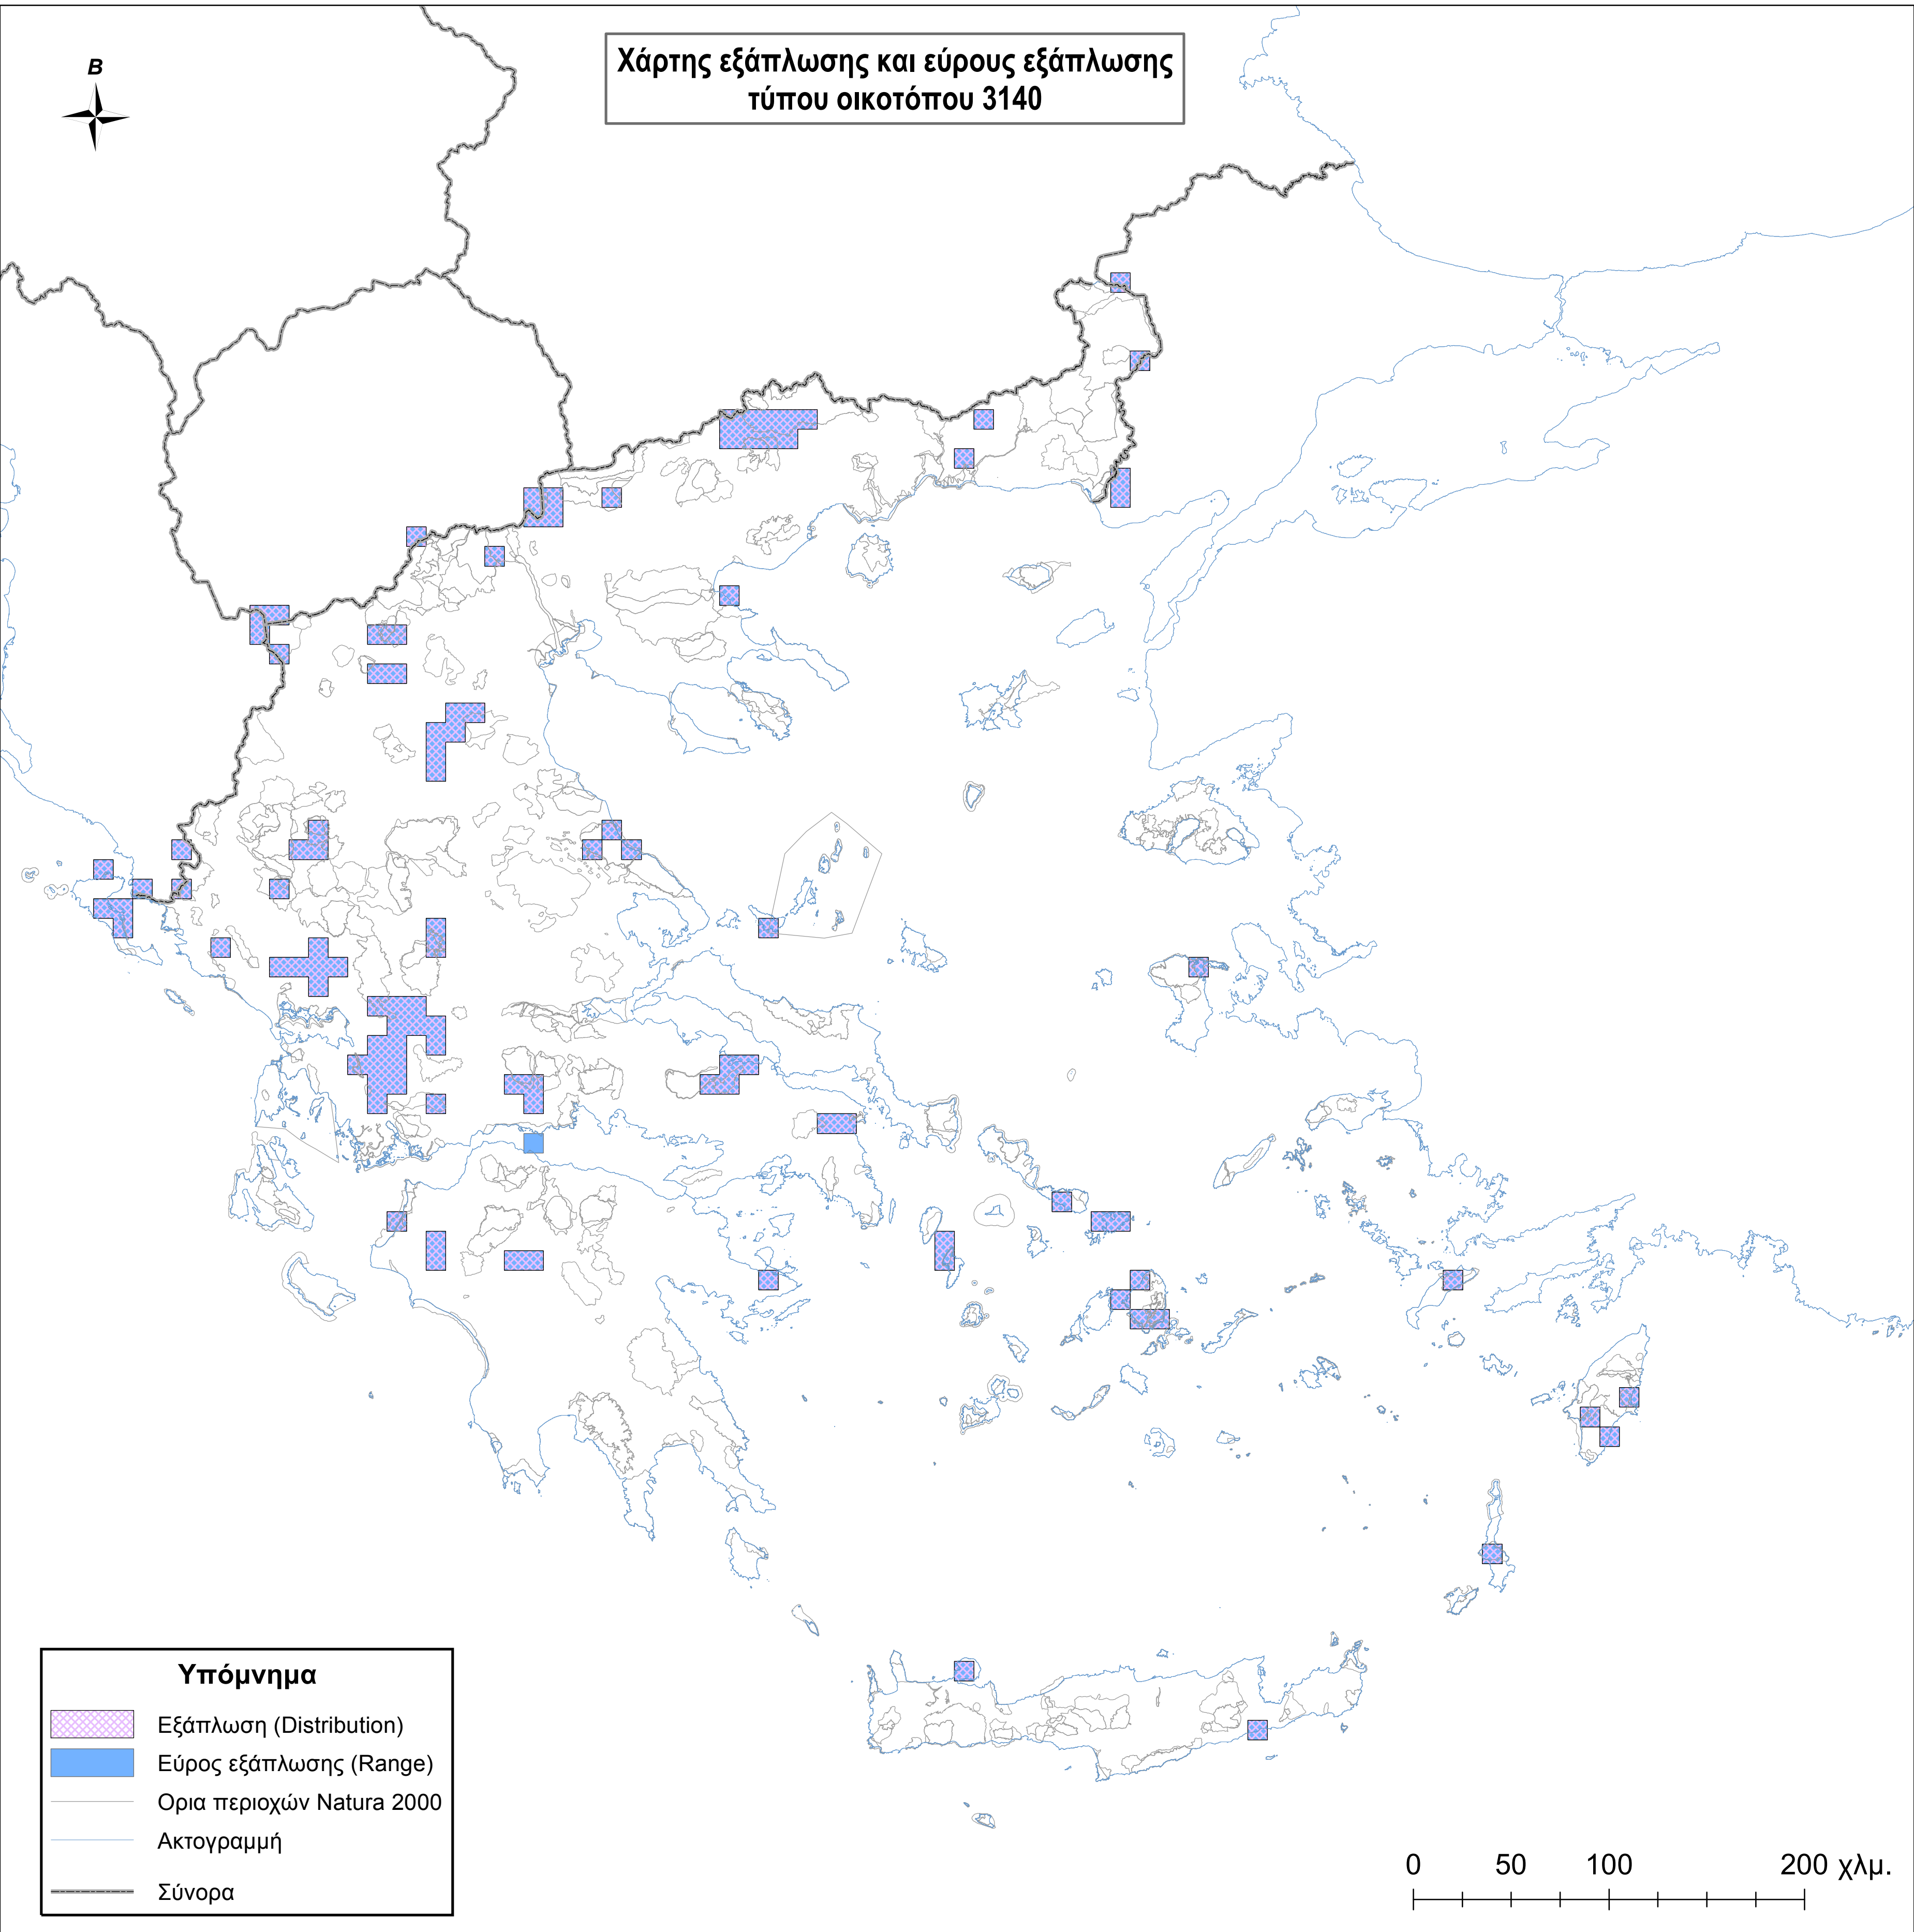

Χάρτης εξάπλωσης και εύρους εξάπλωσης
τύπου οικοτόπου 3140

Υπόμνημα

-  Εξάπλωση (Distribution)
-  Εύρος εξάπλωσης (Range)
-  Ορια περιοχών Natura 2000
-  Ακτογραμμή
-  Σύνορα