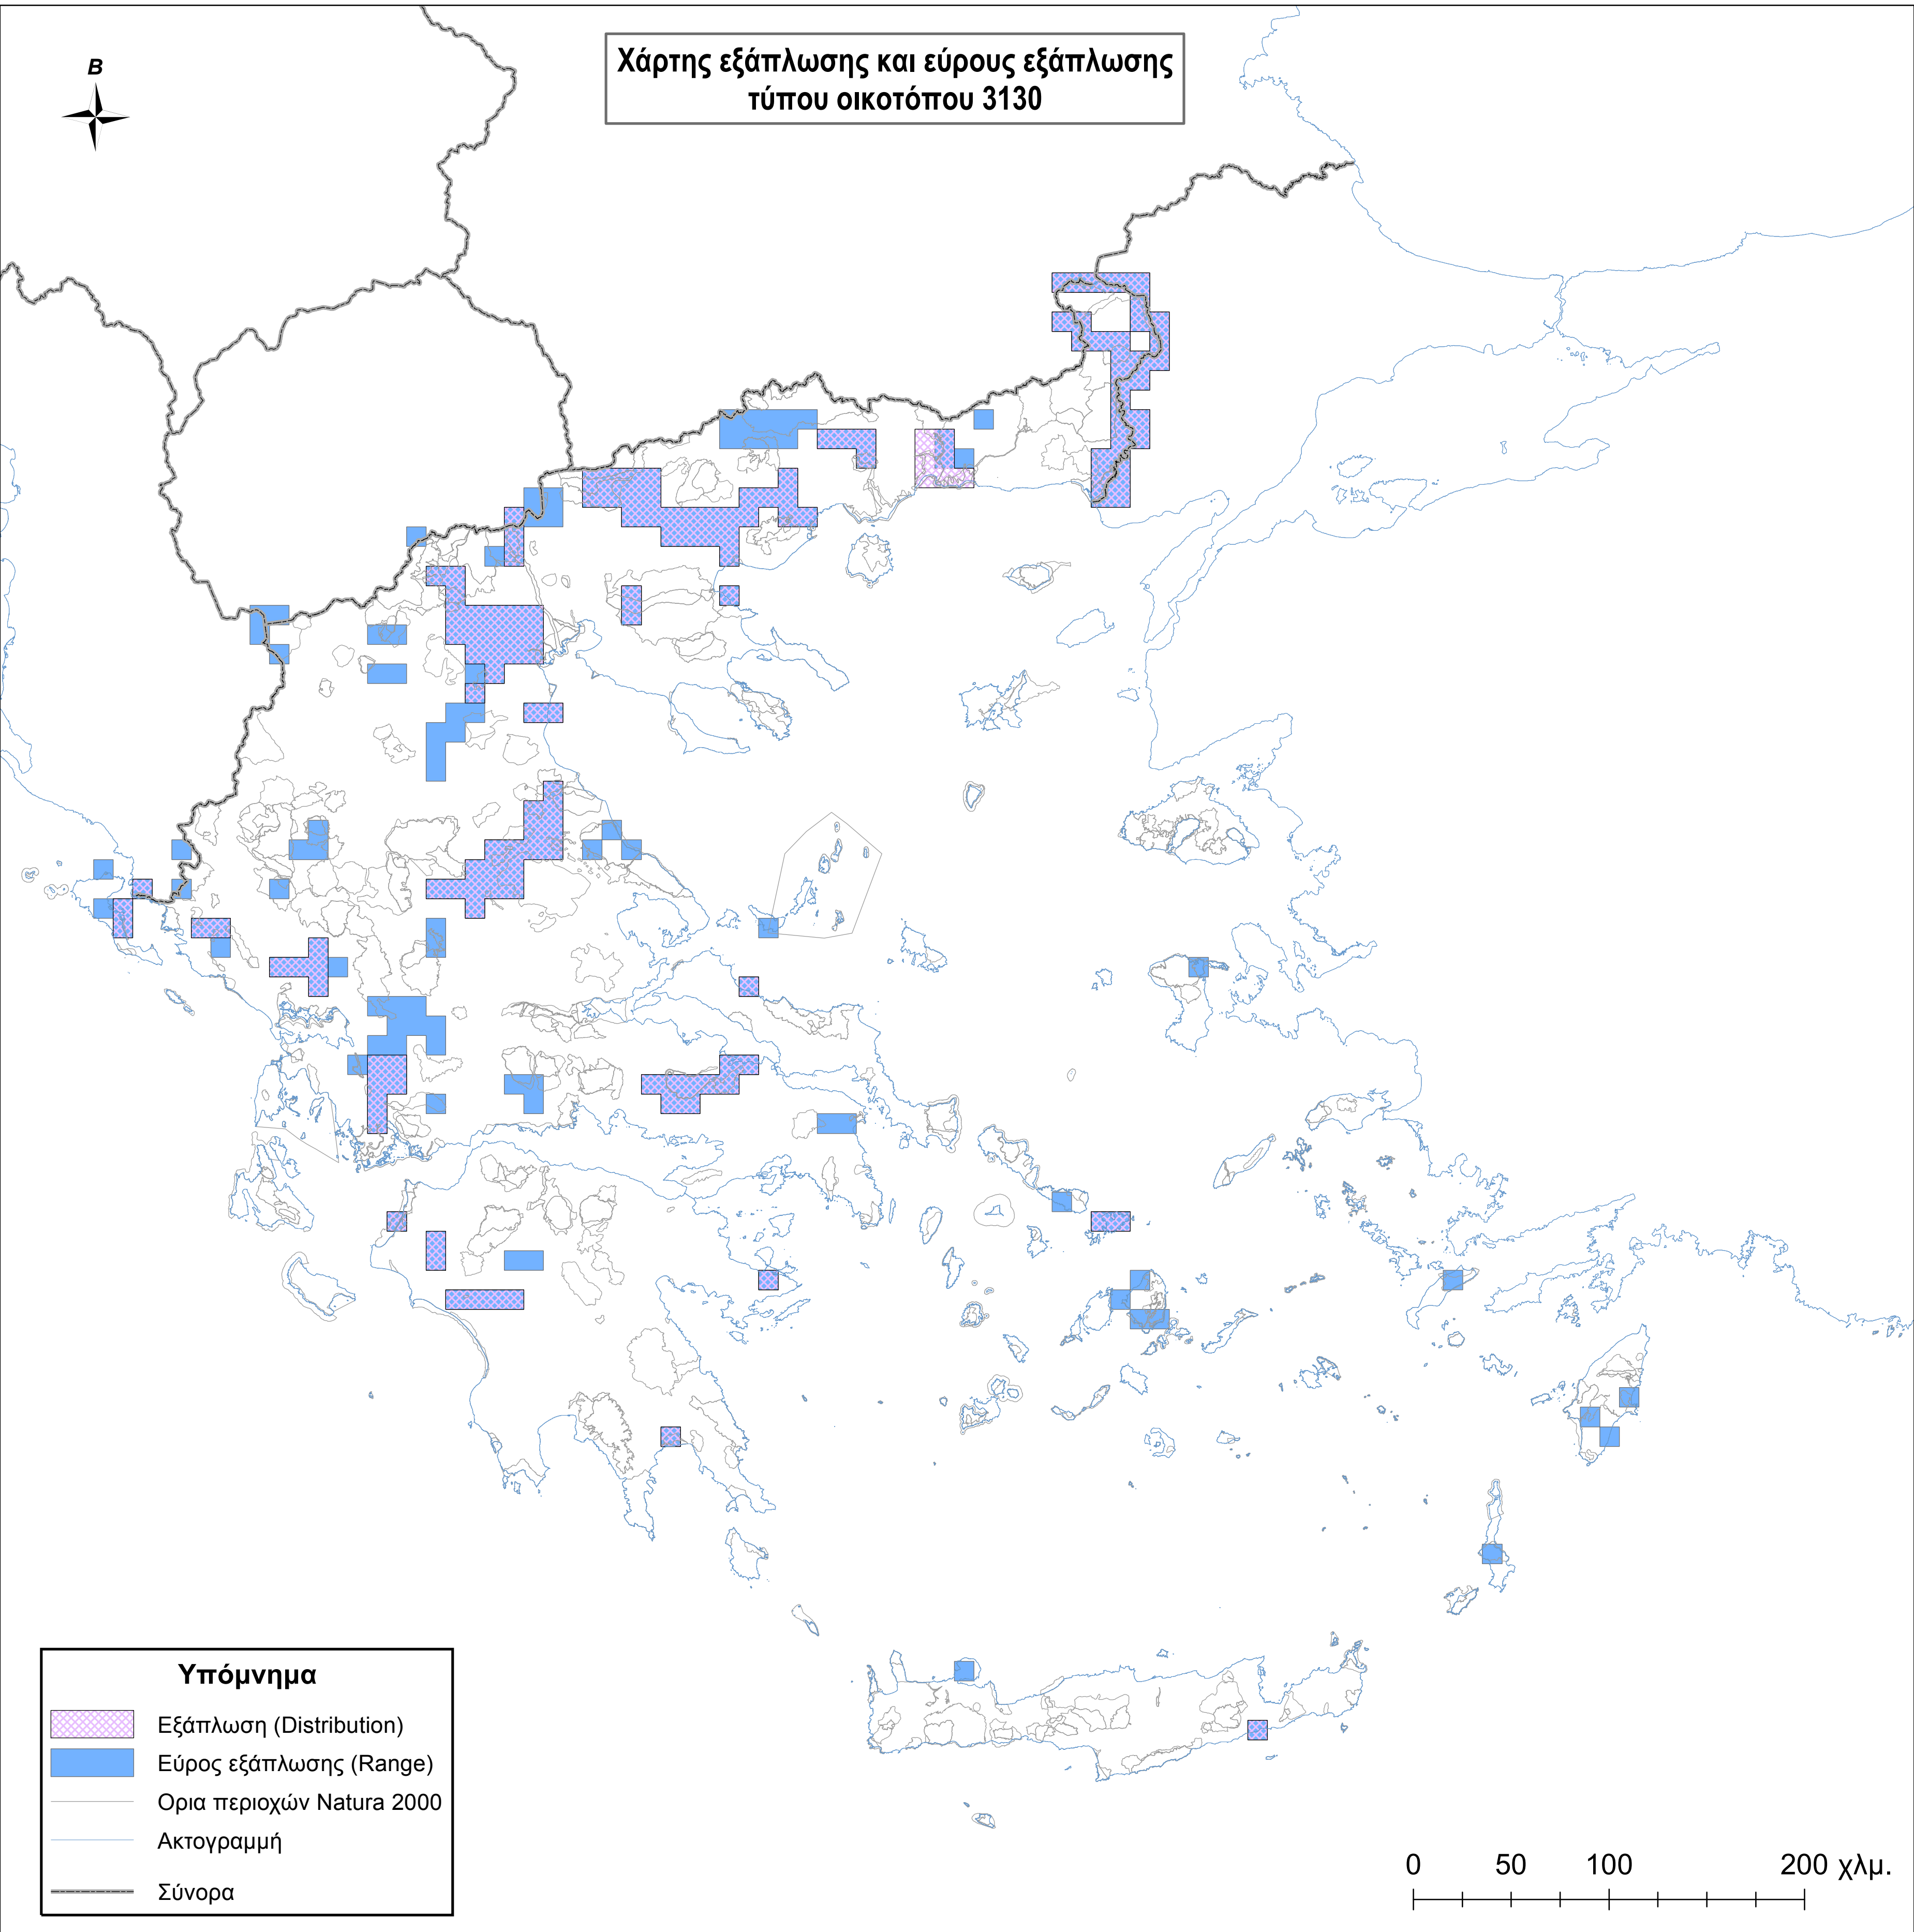

Χάρτης εξάπλωσης και εύρους εξάπλωσης
τύπου οικοτόπου 3130

Υπόμνημα

-  Εξάπλωση (Distribution)
-  Εύρος εξάπλωσης (Range)
-  Ορια περιοχών Natura 2000
-  Ακτογραμμή
-  Σύνορα